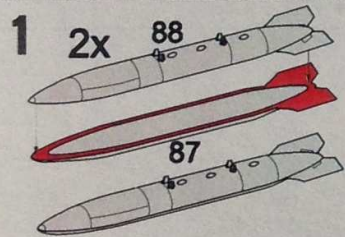

Plastikové díly - Plastic parts

Průhledné díly / Clear parts