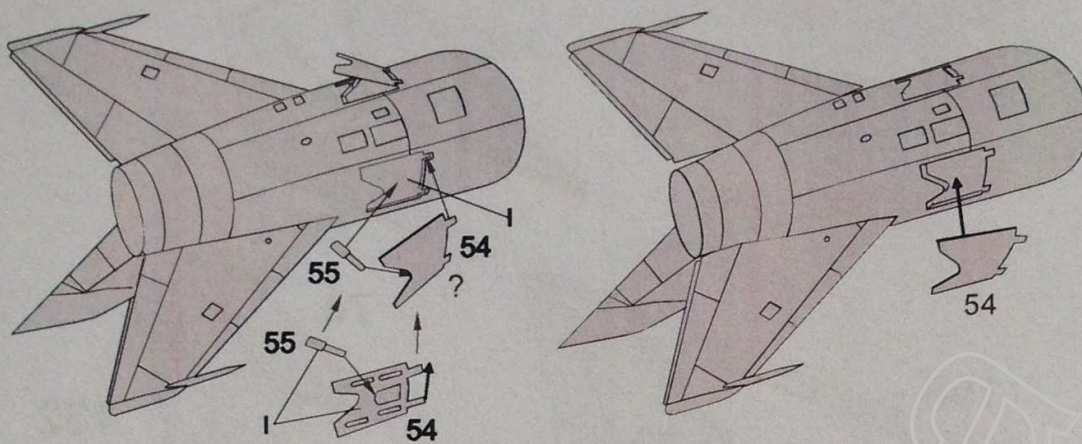

# Průhledné díly / Clear parts

17

18

19

20

21

Šu-7U, černá 105, 20.sbolp. Naměšt' nad Oslavou,  
 Československé voj, letectvo 1986.  
 Su-7U, black 105, 20.sbolp. Naměšt' nad Oslavou airfield,  
 Czechoslovak Air Force 1986.