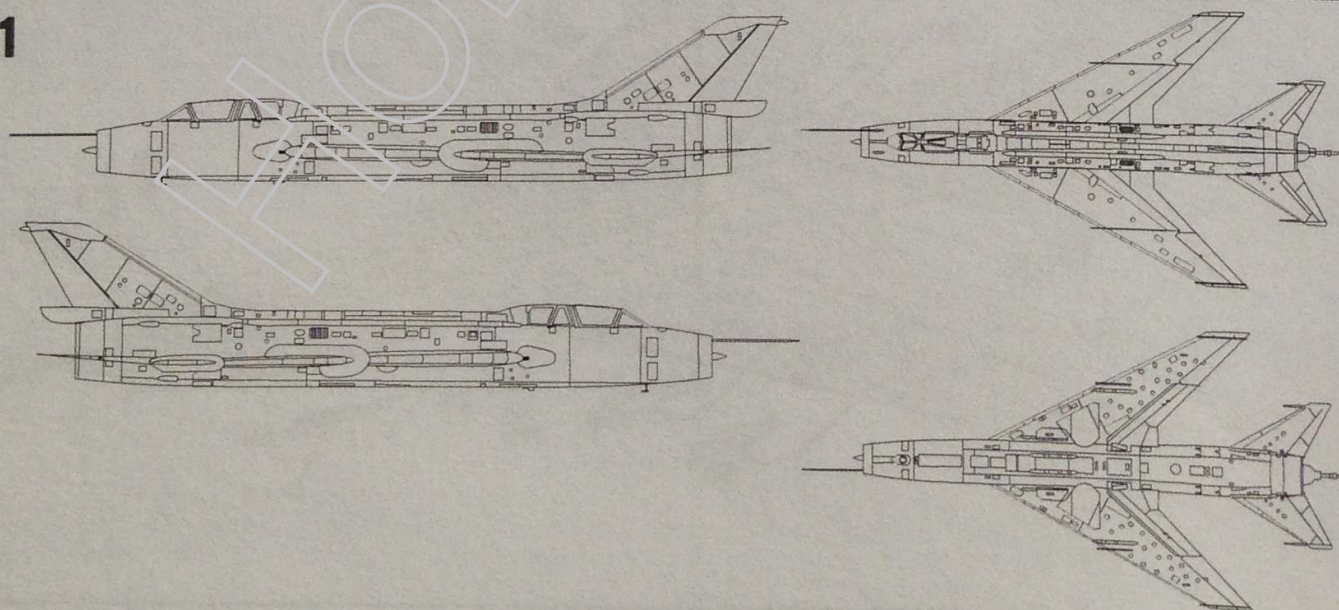

# Průhledné díly / Clear parts

17

18

19

20

21

Šu-7U, černá 105, 20.sbolp. Naměšt' nad Oslavou,  
 Československé voj, letectvo 1986.  
 Su-7U, black 105, 20.sbolp. Naměšt' nad Oslavou airfield,  
 Czechoslovak Air Force 1986.