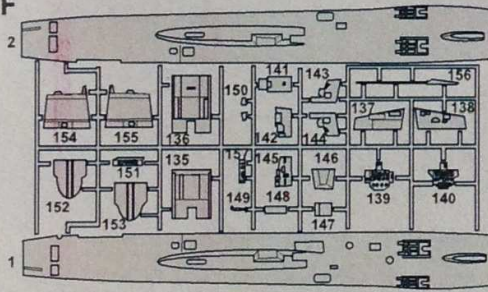

Plastikové díly - Plastic parts

Průhledné díly / Clear parts