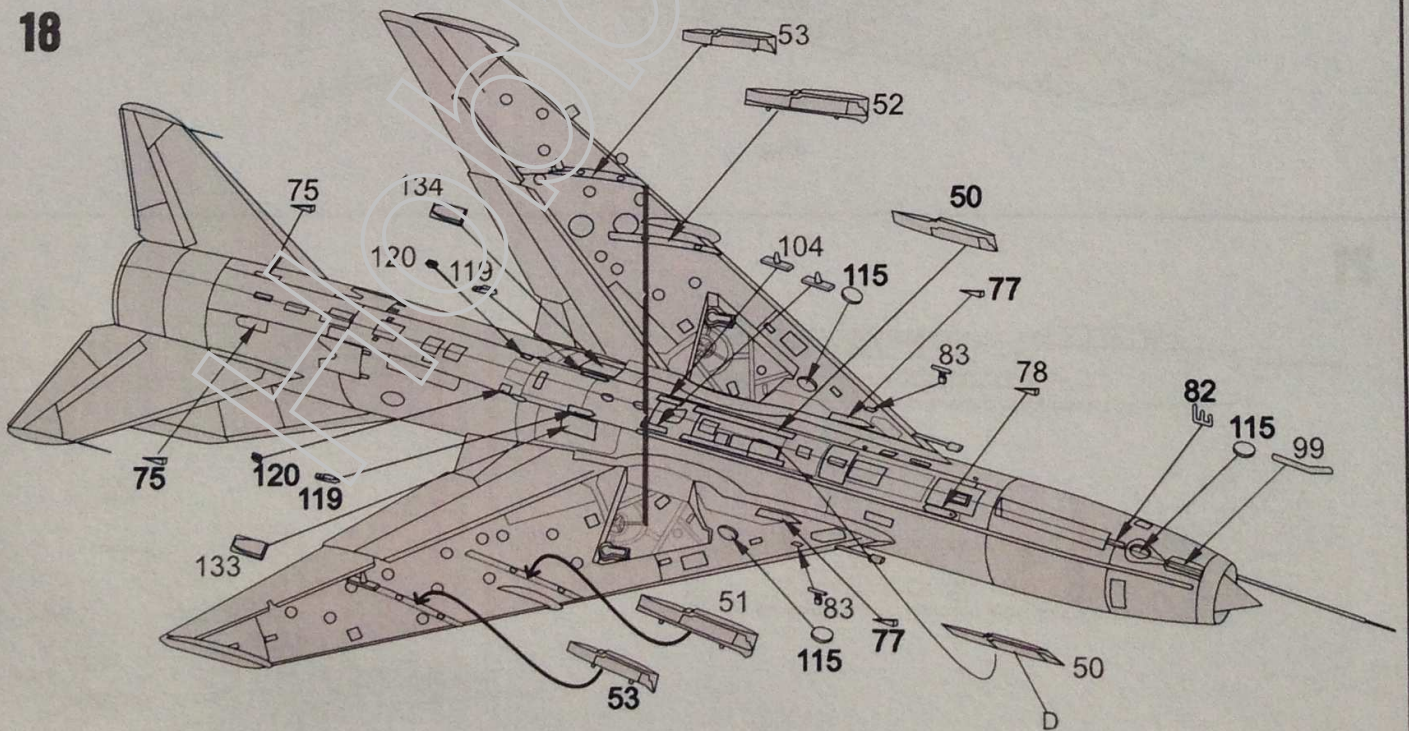

# Průhledné díly / Clear parts

17

18

19

20

21

Šu-7U, černá 105, 20.sbolp. Naměšt' nad Oslavou,  
 Československé voj, letectvo 1986.  
 Su-7U, black 105, 20.sbolp. Naměšt' nad Oslavou airfield,  
 Czechoslovak Air Force 1986.