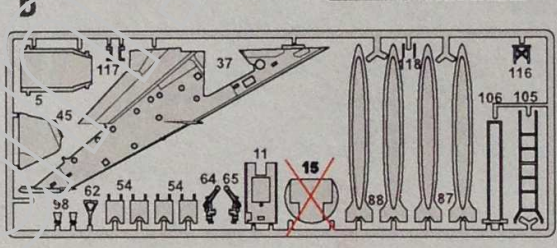

Plastikové díly - Plastic parts

Průhledné díly / Clear parts