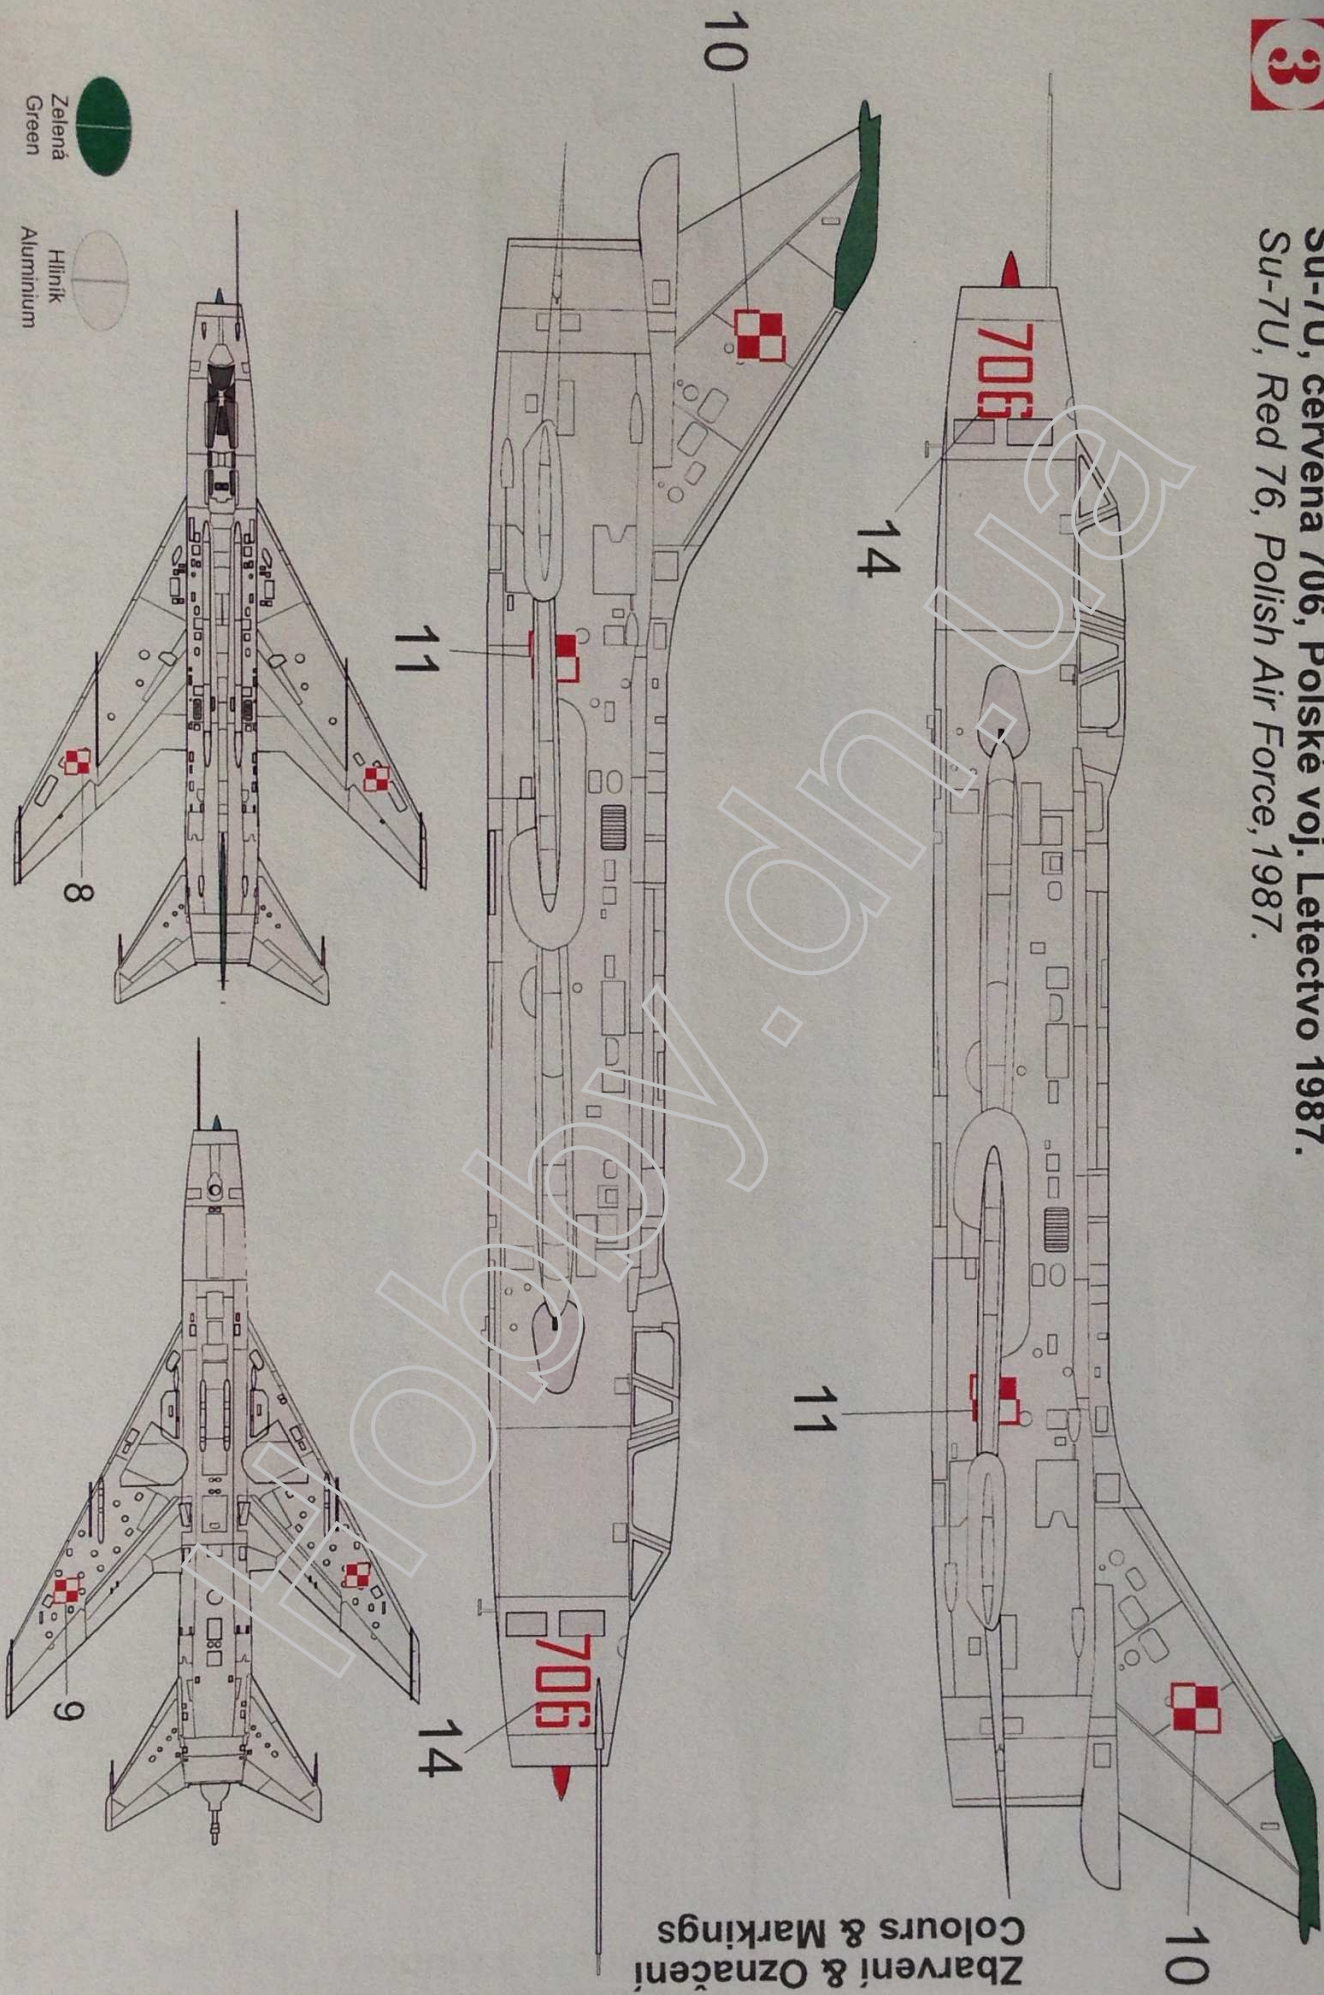

Su-7U, červená 706, Polské voj. Letectvo 1987.
Su-7U, Red 76, Polish Air Force, 1987.

Zbarvení & Označení
Colours & Markings

Zelená
Green

Hliník
Aluminium