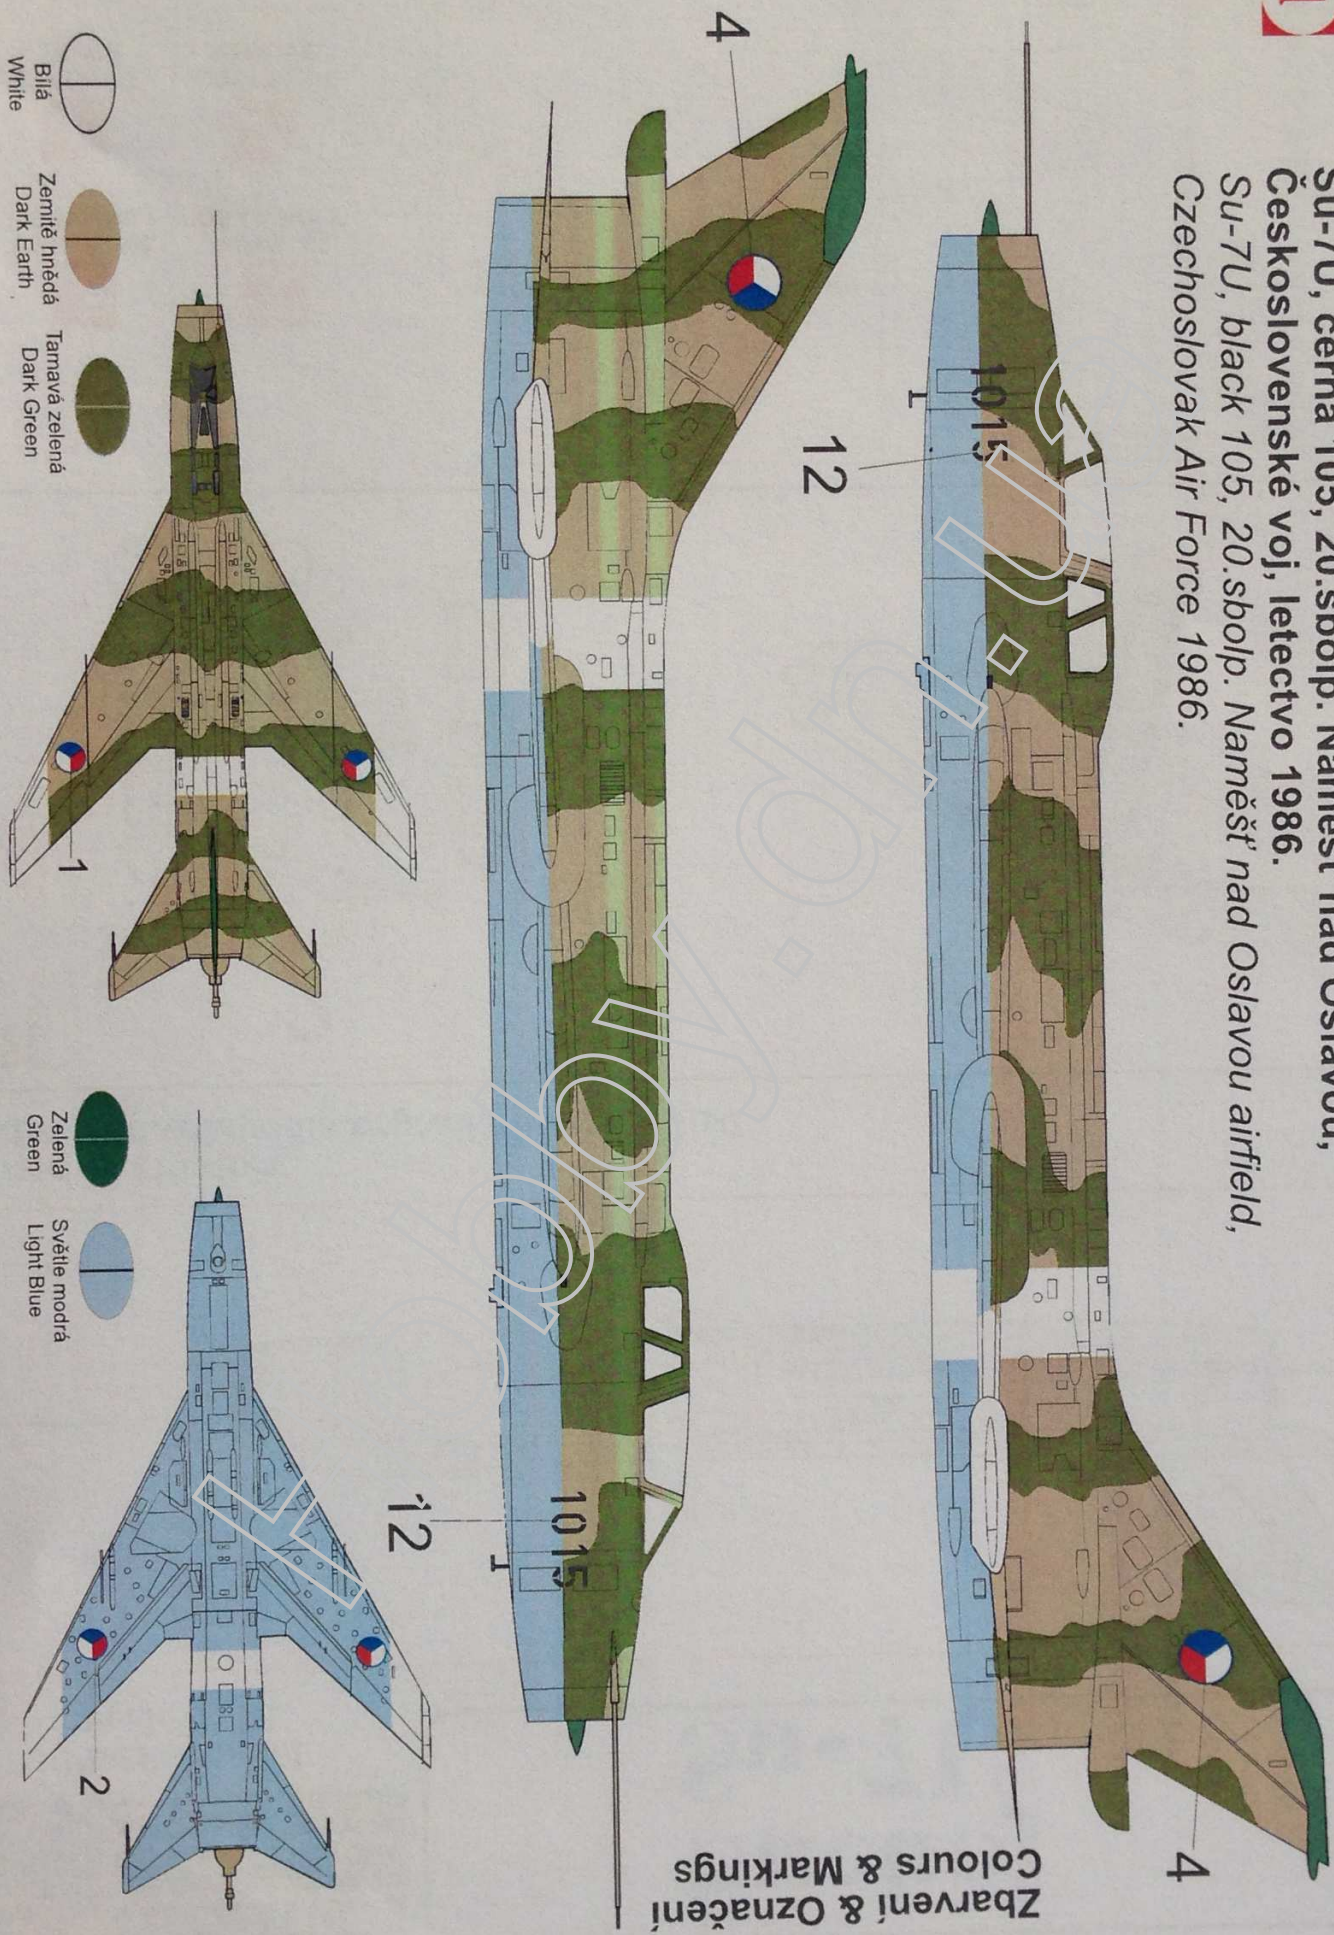

Šu-7U, černá 105, 20.sbolp. Naměšt' nad Oslavou,
Československé voj, letectvo 1986.
Su-7U, black 105, 20.sbolp. Naměšt' nad Oslavou airfield,
Czechoslovak Air Force 1986.

Zbarvení & Označení
Colours & Markings