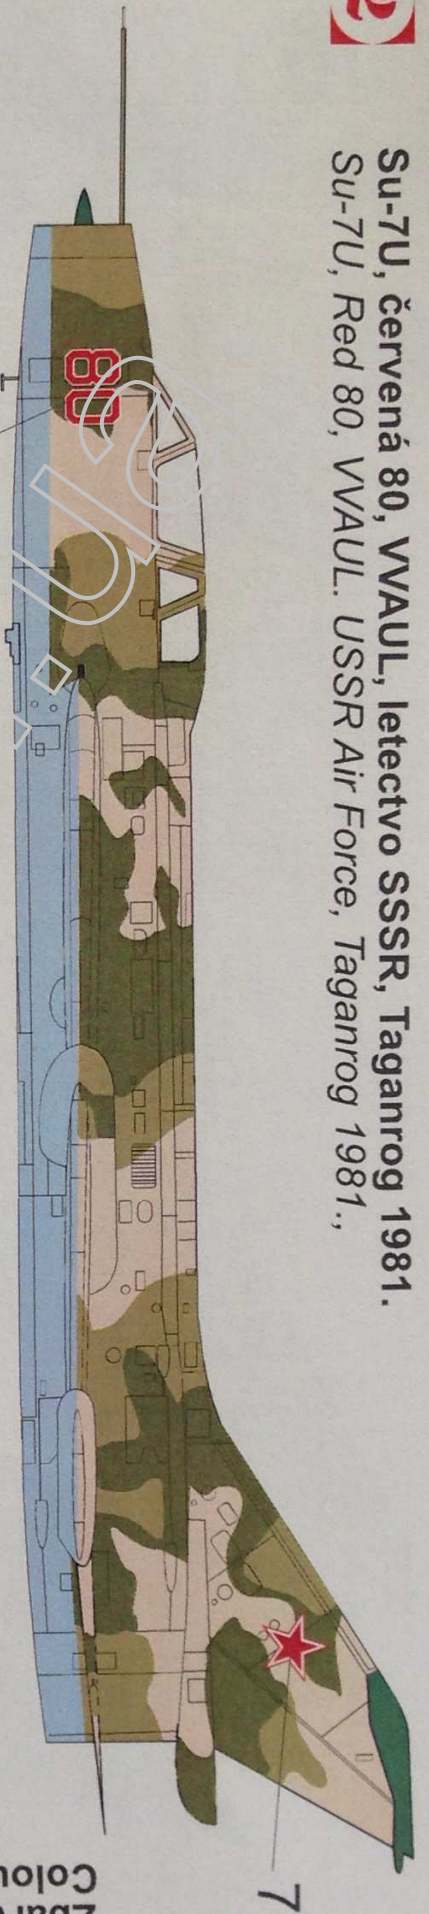

Su-7U, červená 80, VAUL, Iectctvo SSSR, Taganrog 1981.
Su-7U, Red 80, VAUL. USSR Air Force, Taganrog 1981.,

Zbarvení & Označení
Colours & Markings