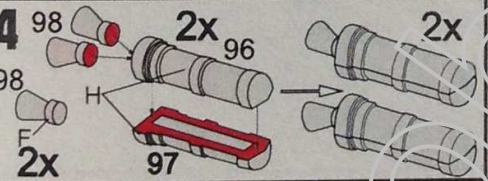

Plastikové díly - Plastic parts

Průhledné díly / Clear parts