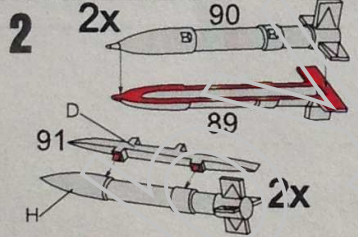

Plastikové díly - Plastic parts

Průhledné díly / Clear parts