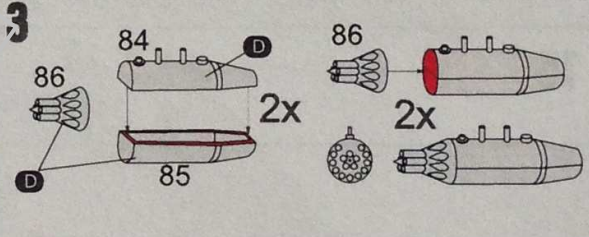

Plastikové díly - Plastic parts

Průhledné díly / Clear parts