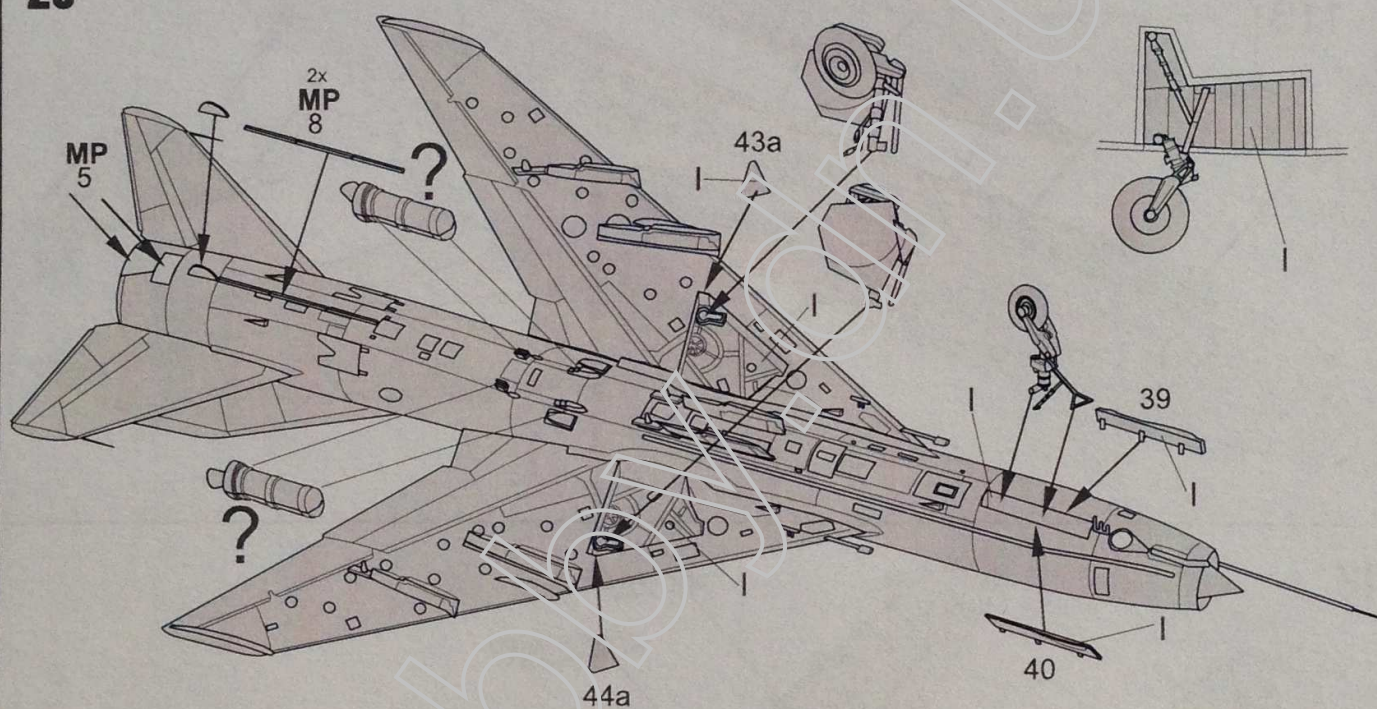

# Průhledné díly / Clear parts

17

18

19

20

21

Šu-7U, černá 105, 20.sbolp. Naměšt' nad Oslavou,  
 Československé voj, letectvo 1986.  
 Su-7U, black 105, 20.sbolp. Naměšt' nad Oslavou airfield,  
 Czechoslovak Air Force 1986.