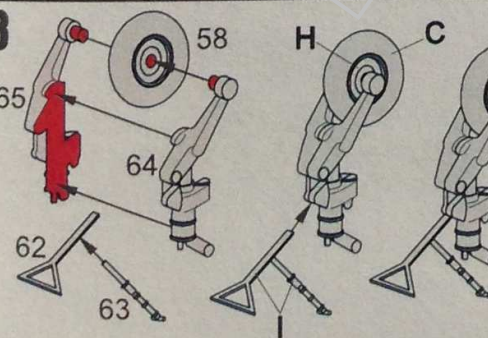

Plastikové díly - Plastic parts

Průhledné díly / Clear parts