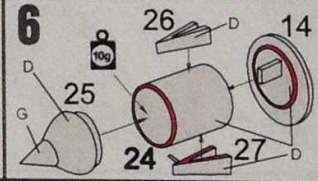

Plastikové díly - Plastic parts

Průhledné díly / Clear parts