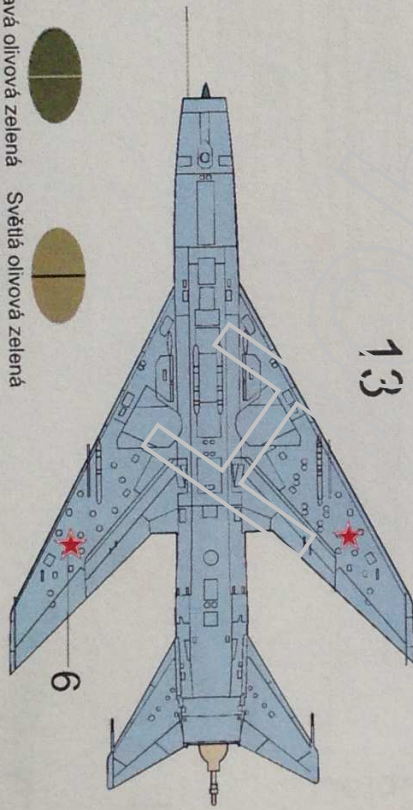

Su-7U, červená 80, VAUL, Iectctvo SSSR, Taganrog 1981.
Su-7U, Red 80, VAUL. USSR Air Force, Taganrog 1981.,

Zbarvení & Označení
Colours & Markings