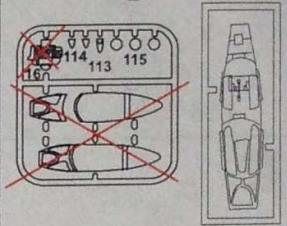

Plastikové díly - Plastic parts

Průhledné díly / Clear parts