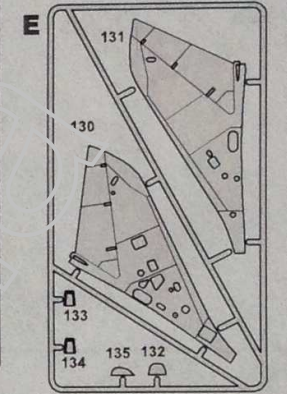

Plastikové díly - Plastic parts

Průhledné díly / Clear parts