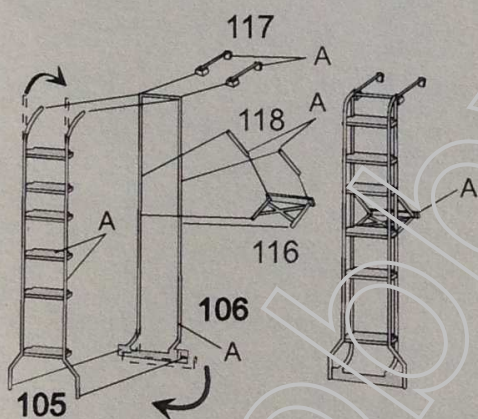

Použité barvy/Paints used:

Kód/Code	Barva/Colour	HUMBROL	AGAMA
A	Oranžová/Orange	82	03
B	Červená/Red	60	04
C	Černá/Black	33	07
D	Stříbrná/Silver	11	08
E	Stříbrná (stíněná)/Silver (shaded)	53	32
F	Nerez/Steel	56	46
G	Žlutá/Yellow	76	A52
H	Tmavě zelená/Dark Green	105	A36
I	Světlá šedá/Light Grey	64	A6
J	Hnědá/Brown	29	B2
K	Sivá/Grey	106	C11
L	Modrá/Laquer	98	F6
M	Světlá hnědá/Light Brown	110	24
N	Modrotmavá/Blue Grey	175	N3
O	Světlá modř/Light Blue	85	N5
P	Tmavě zelená/Dark Green	114	R1

VOLITELNÉ
OPTIONAL

VYVRTAT
DRILL HOLE

ZBROUSIT
REDUCE

ODSTRANIT
REMOVE