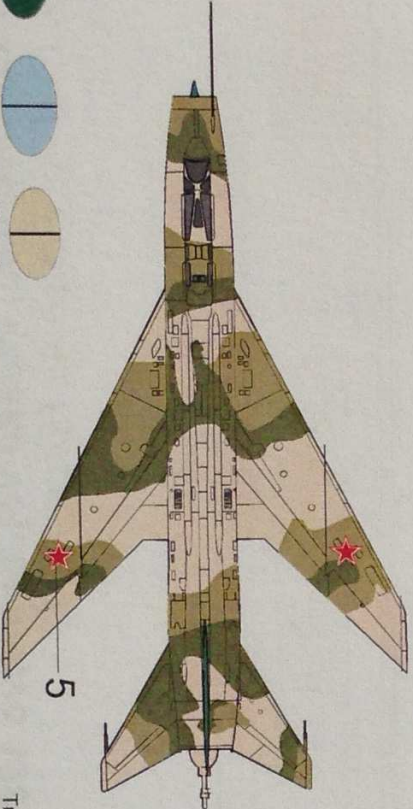

Su-7U, červená 80, VAUL, Iectctvo SSSR, Taganrog 1981.
Su-7U, Red 80, VAUL. USSR Air Force, Taganrog 1981.,

Zbarvení & Označení
Colours & Markings