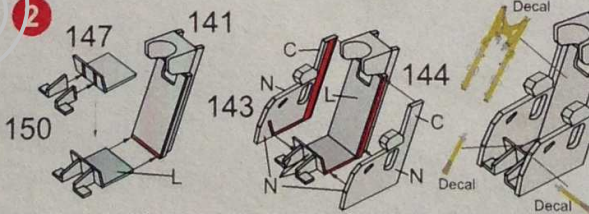

Plastikové díly - Plastic parts

Průhledné díly / Clear parts