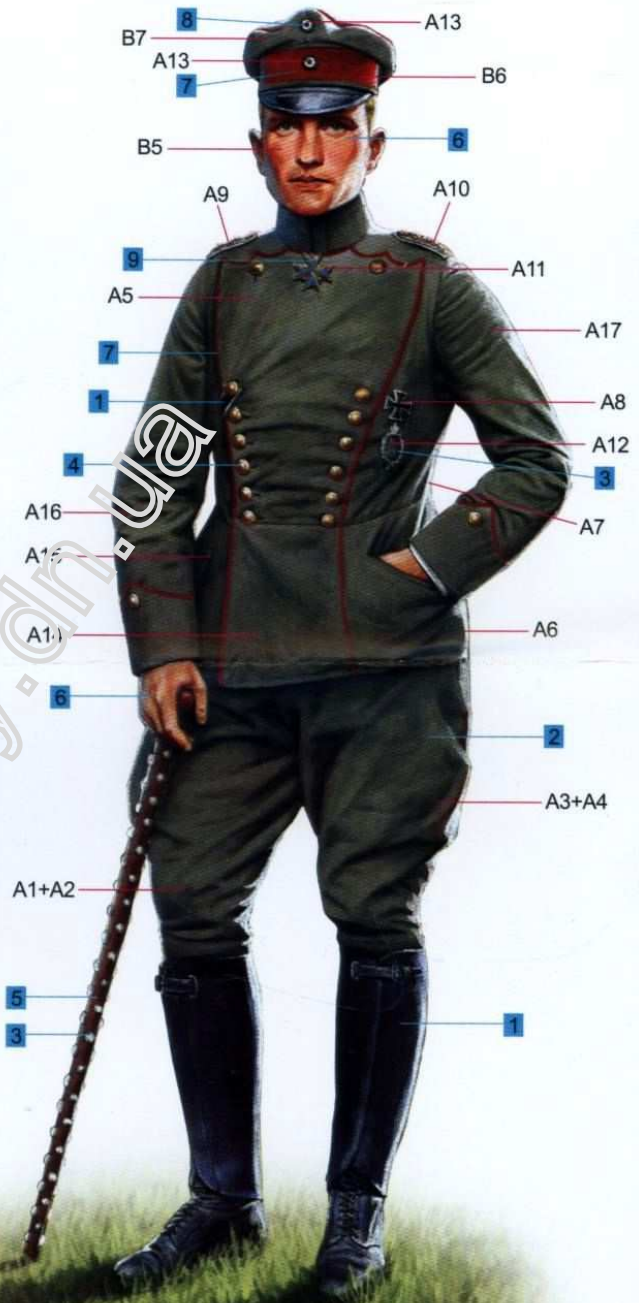

1:16 16032

The RED BARON Manfred von Richthofen WWI Flying Ace

Красный Барон Манфред фон Рихтгофен
Германский летчик-ас Первой мировой войны

A

B

Chart colors / Таблица цветов

No	Vallejo	TESTORS	TAMIYA	HUMBROL	REVELL	Mr. Color	Life Color	Color	Цвет
1	950	1749	XF1	33	8	33	LC02	Black	Черный
2	830	1723	XF74	111	67	52	UA402	Gray Green	Серо-Зеленый
3	997	1546	X11	11	90	8	LC74	Silver	Серебро
4	878	1744	X12	16	94	9	LC75	Gold	Золото
5	843	1701	XF72	186	83	43	LC17	Brown	Коричневый
6	815	1516	XF15	61	35	51	LC41	Skintone	Телесный
7	817	1550	XF7	60	36	3	LC06	Red	Красный
8	951	1768	XF2	34	5	62	LC01	White	Белый
9	906	1562	X23	52	50	34	LC09	Light Blue	Голубой
10	992	1741	XF53	128	374	13	UA022	Dark Gray	Темно-Серый

The Iron Cross of 1914, 1st Class
Железный Крест 1-го класса

Orden Pour le Mérite
(The Famous "Blue Max")
Орден Pour le Mérite
(Неофициально назывался «Голубой Макс»)