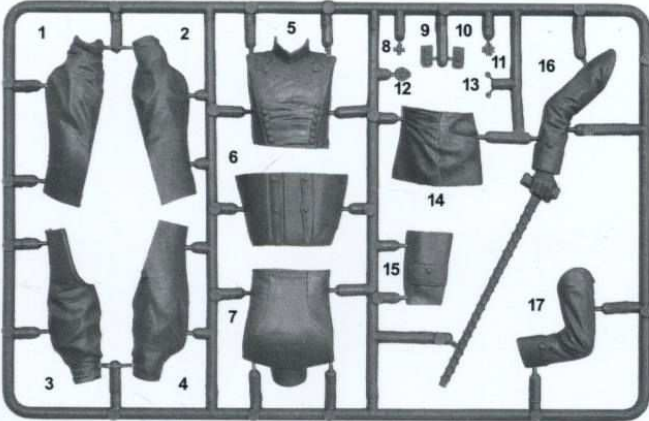

1:16 16032

The RED BARON Manfred von Richthofen WWI Flying Ace

Красный Барон Манфред фон Рихтгофен
Германский летчик-ас Первой мировой войны

A

B

Chart colors / Таблица цветов

No	Vallejo	TESTORS	TAMIYA	HUMBROL	REVELL	Mr. Color	Life Color	Color	Цвет
1	950	1749	XF1	33	8	33	LC02	Black	Черный
2	830	1723	XF74	111	67	52	UA402	Gray Green	Серо-Зеленый
3	997	1546	X11	11	90	8	LC74	Silver	Серебро
4	878	1744	X12	16	94	9	LC75	Gold	Золото
5	843	1701	XF72	186	83	43	LC17	Brown	Коричневый
6	815	1516	XF15	61	35	51	LC41	Skintone	Телесный
7	817	1550	XF7	60	36	3	LC06	Red	Красный
8	951	1768	XF2	34	5	62	LC01	White	Белый
9	906	1562	X23	52	50	34	LC09	Light Blue	Голубой
10	992	1741	XF53	128	374	13	UA022	Dark Gray	Темно-Серый