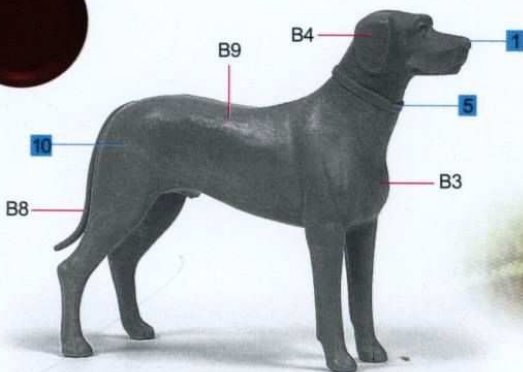

1:16 16032

The RED BARON Manfred von Richthofen WWI Flying Ace

Красный Барон Манфред фон Рихтгофен
Германский летчик-ас Первой мировой войны

A

B

Chart colors / Таблица цветов

No	Vallejo	TESTORS	TAMIYA	HUMBROL	REVELL	Mr. Color	Life Color	Color	Цвет
1	950	1749	XF1	33	8	33	LC02	Black	Черный
2	830	1723	XF74	111	67	52	UA402	Gray Green	Серо-Зеленый
3	997	1546	X11	11	90	8	LC74	Silver	Серебро
4	878	1744	X12	16	94	9	LC75	Gold	Золото
5	843	1701	XF72	186	83	43	LC17	Brown	Коричневый
6	815	1516	XF15	61	35	51	LC41	Skintone	Телесный
7	817	1550	XF7	60	36	3	LC06	Red	Красный
8	951	1768	XF2	34	5	62	LC01	White	Белый
9	906	1562	X23	52	50	34	LC09	Light Blue	Голубой
10	992	1741	XF53	128	374	13	UA022	Dark Gray	Темно-Серый

The Iron Cross of 1914, 1st Class
Железный Крест 1-го класса

Orden Pour le Mérite
(The Famous "Blue Max")
Орден Pour le Mérite
(Неофициально назывался «Голубой Макс»)