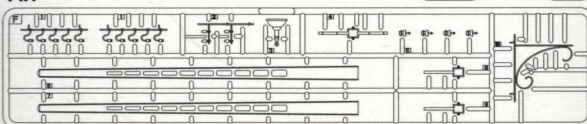

CONCRETE TELEGRAPH POLES

PARTS | Детали

F x4

Ad x2

Af

INSTRUCTION | Схема сборки

Nr	Vallejo	TESTORS	TAMIYA	HUMBROL	REVELL	Mr. Color	Color	Цвет
1	950	1749	XF1	33	8	33	Black	Черный
2	951	1768	XF2	34	5	62	White	Белый
3	990	1730	XF66	140	374	97	Light Grey	Светло-Серый