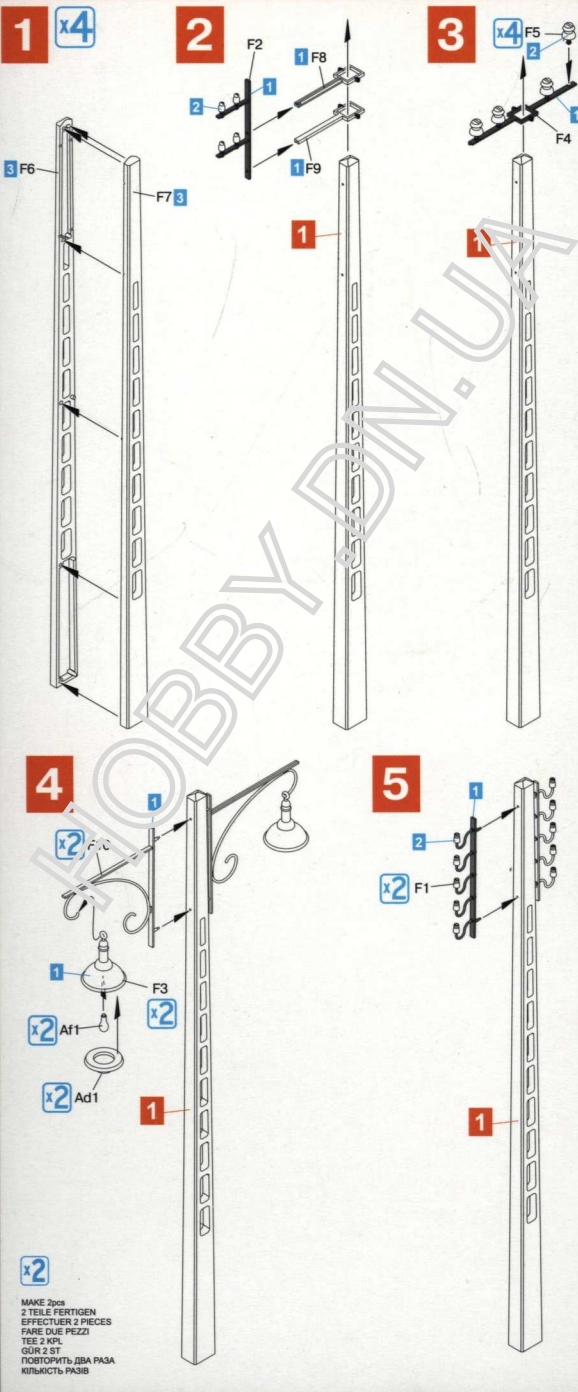

CONCRETE TELEGRAPH POLES

PARTS | Детали

F x4

Ad x2

Af

INSTRUCTION | Схема сборки

Nr	Vallejo	TESTORS	TAMIYA	HUMBROL	REVELL	Mr. Color	Color	Цвет
1	950	1749	XF1	33	8	33	Black	Черный
2	951	1768	XF2	34	5	62	White	Белый
3	990	1730	XF66	140	374	97	Light Grey	Светло-Серый

35563
1:35