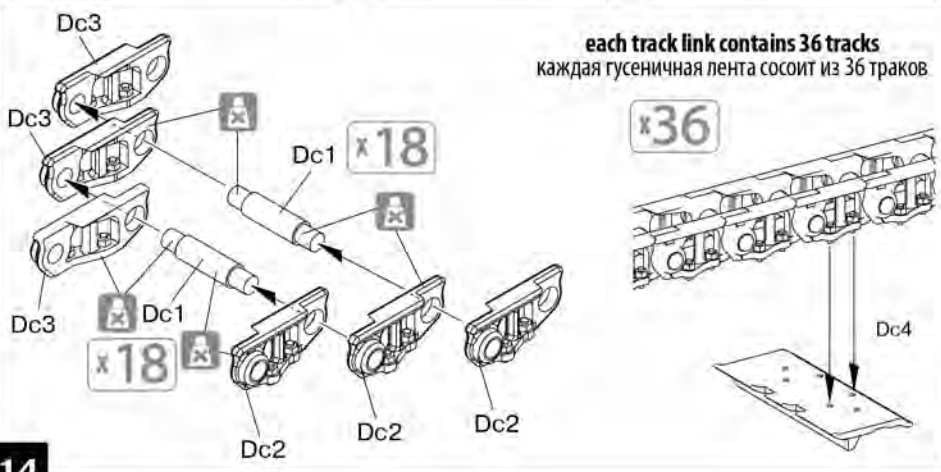

67 x4

59

Cable (Rope)
Трос (Нить)

each track link contains 36 tracks
каждая гусеничная лента состоит из 36 траков

69

70

71

72