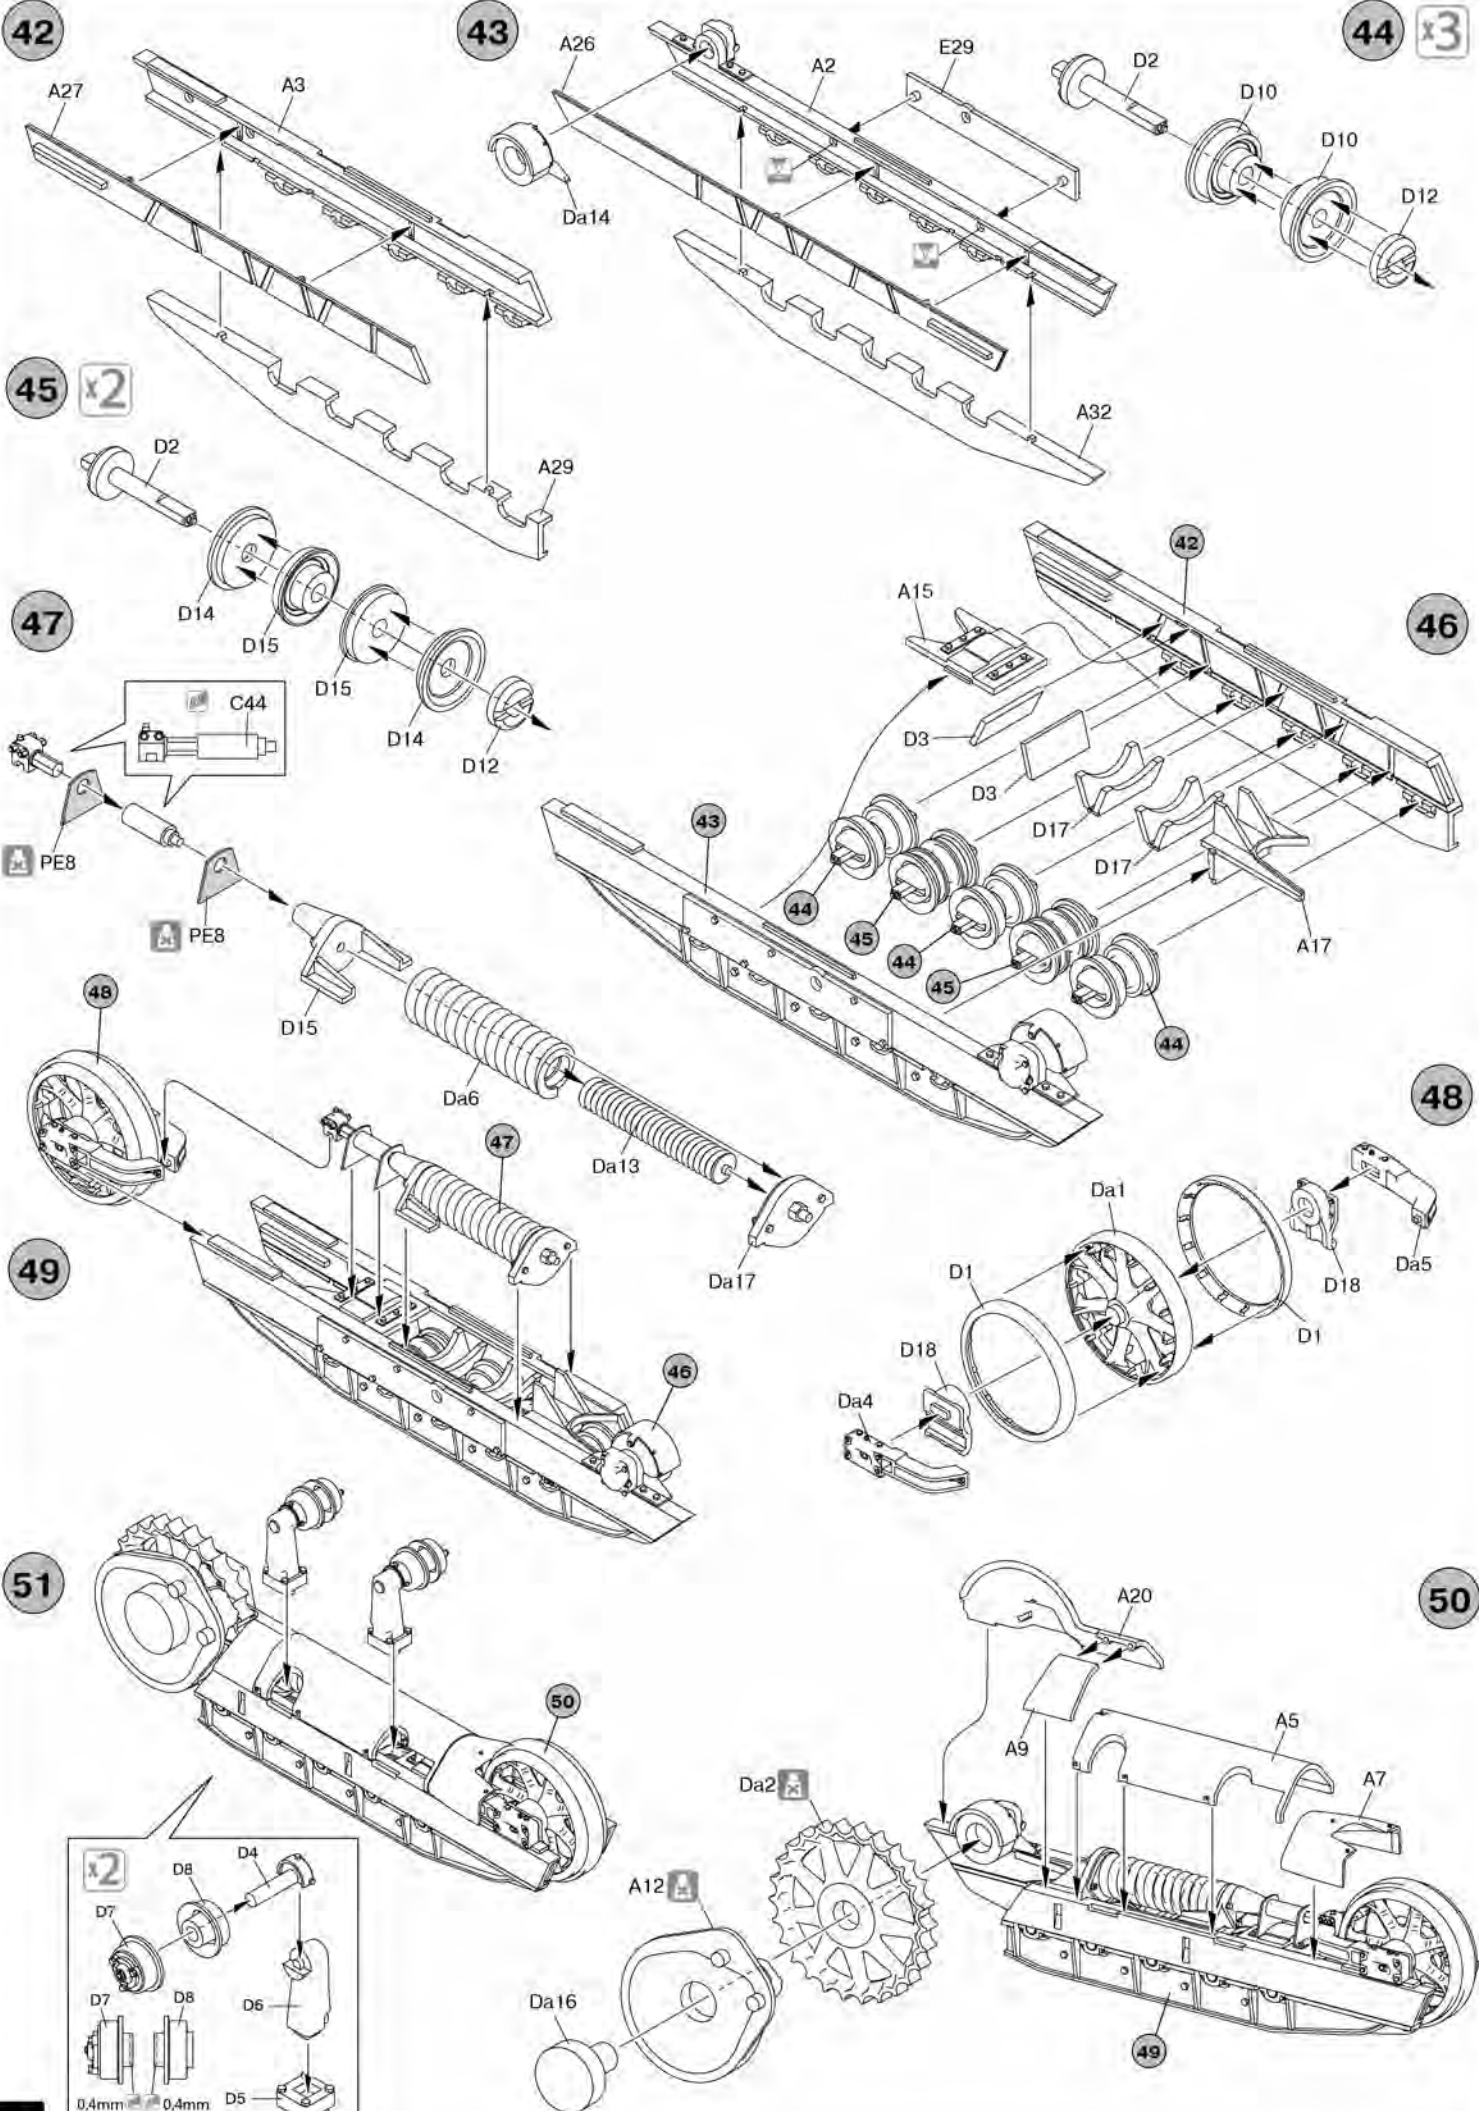

15

17

18

19

20

21

22

23

24

25

26

27

52

53

54

55

67 x4

59

Cable (Rope)
Трос (Нить)

each track link contains 36 tracks
каждая гусеничная лента состоит из 36 траков

69

70

71

72