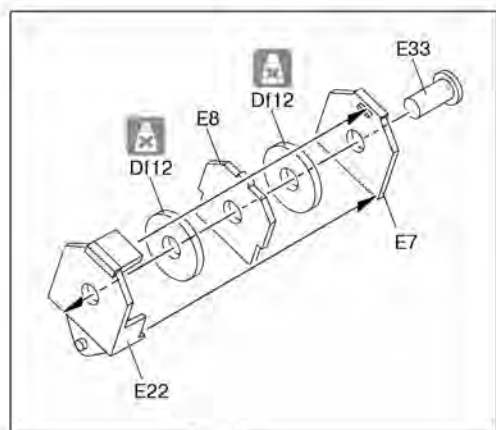

67 x4

59

Cable (Rope)
Трос (Нить)

each track link contains 36 tracks
каждая гусеничная лента состоит из 36 траков

69

70

71

72

73 x2

74

75

3 variants of dozer blade position

- 3 варианта расположения отвала бульдозера
- turned to the right — развернут в право
 - turned to the left — развернут в лево
 - located directly — расположен прямо