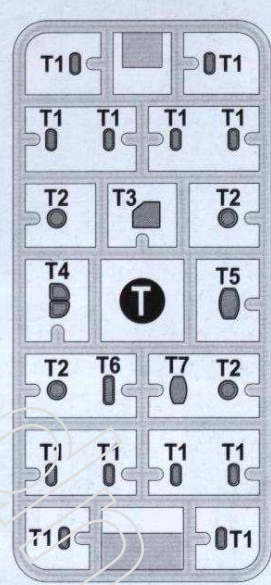

КОМПЛЕКТНІСТЬ / COMPLETE SET

МАСКИ ДЛЯ ФАРБУВАННЯ
MASKS FOR PAINTING