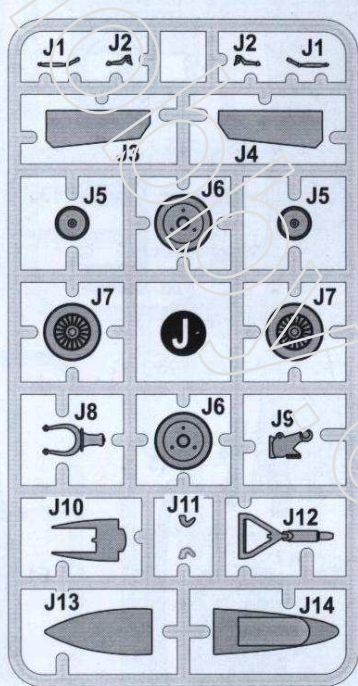

УМОВНІ СИМВОЛИ \ USED SYMBOLS

1 ЕТАПИ ЗБИРАННЯ STAGES OF ASSEMBLY	A1 НОМЕР ДЕТАЛІ PART NUMBER	1 ОКРЕМІ ДЕТАЛІ SEPARATE DETAILS	1 НАКЛЕЇТИ ДЕКАЛІ APPLY DECALS	A ФАРБУВАТИ УСІ ДЕТАЛІ PAINT ALL DETAILS	? НА ВИБІР OPTIONAL
A ВАРИАНТИ ДЛЯ ЗБИРАННЯ VARIANTS OF ASSEMBLY	S КЛЕЇТИ НА СУПЕРКЛЕЙ GLUE ON "SUPER GLUE"	X НЕ КЛЕЇТИ DON'T GLUE	H ЗРОБИТИ ОТВІР MAKE A HOLE	K ВІДРІЗАТИ НОЖЕМ DETACH WITH KNIFE	A ФАРБУВАТИ TO PAINT

251 ДЕТАЛІ ДЛЯ ЗБИРАННЯ ОДНІЄЇ МОДЕЛІ
251 DETAILS FOR ASSEMBLY OF ONE MODEL

КОМПЛЕКТНІСТЬ / COMPLETE SET

МАСКИ ДЛЯ ФАРБУВАННЯ
MASKS FOR PAINTING

ОДИН ФОТОЕТЧ ДЛЯ ЗБИРАННЯ
ОДНІЄЇ МОДЕЛІ
ONE PHOTO-ETCHED SHEET FOR
ASSEMBLY OF ONE MODEL