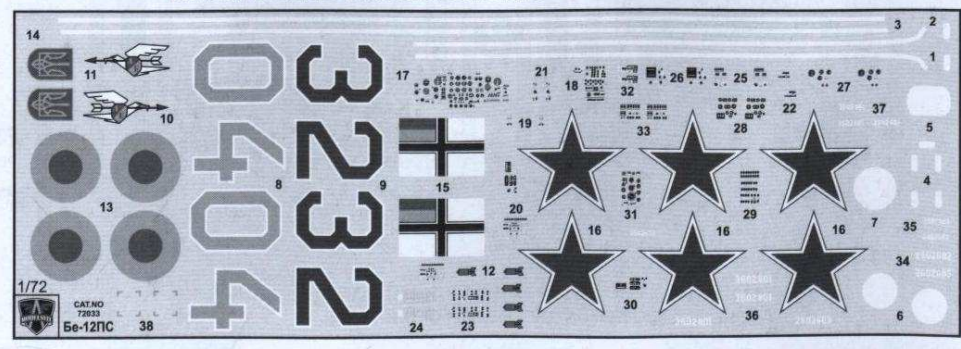

251 ДЕТАЛІ ДЛЯ ЗБИРАННЯ
ОДНІЄЇ МОДЕЛІ
251 DETAILS FOR ASSEMBLY
OF ONE MODEL

ОДНА ДЕКАЛЬ ДЛЯ ДВОХ ВАРІАНТІВ ЗАБАРВЛЕННЯ
ONE DECAL FOR TWO VERSIONS OF COLOURING

СХЕМА ЗБИРАННЯ / THE SCHEME OF ASSEMBLY

СХЕМА ЗБИРАННЯ / THE SCHEME OF ASSEMBLY