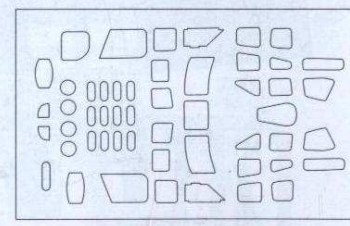

КОМПЛЕКТНІСТЬ / COMPLETE SET

МАСКИ ДЛЯ ФАРБУВАННЯ
MASKS FOR PAINTING