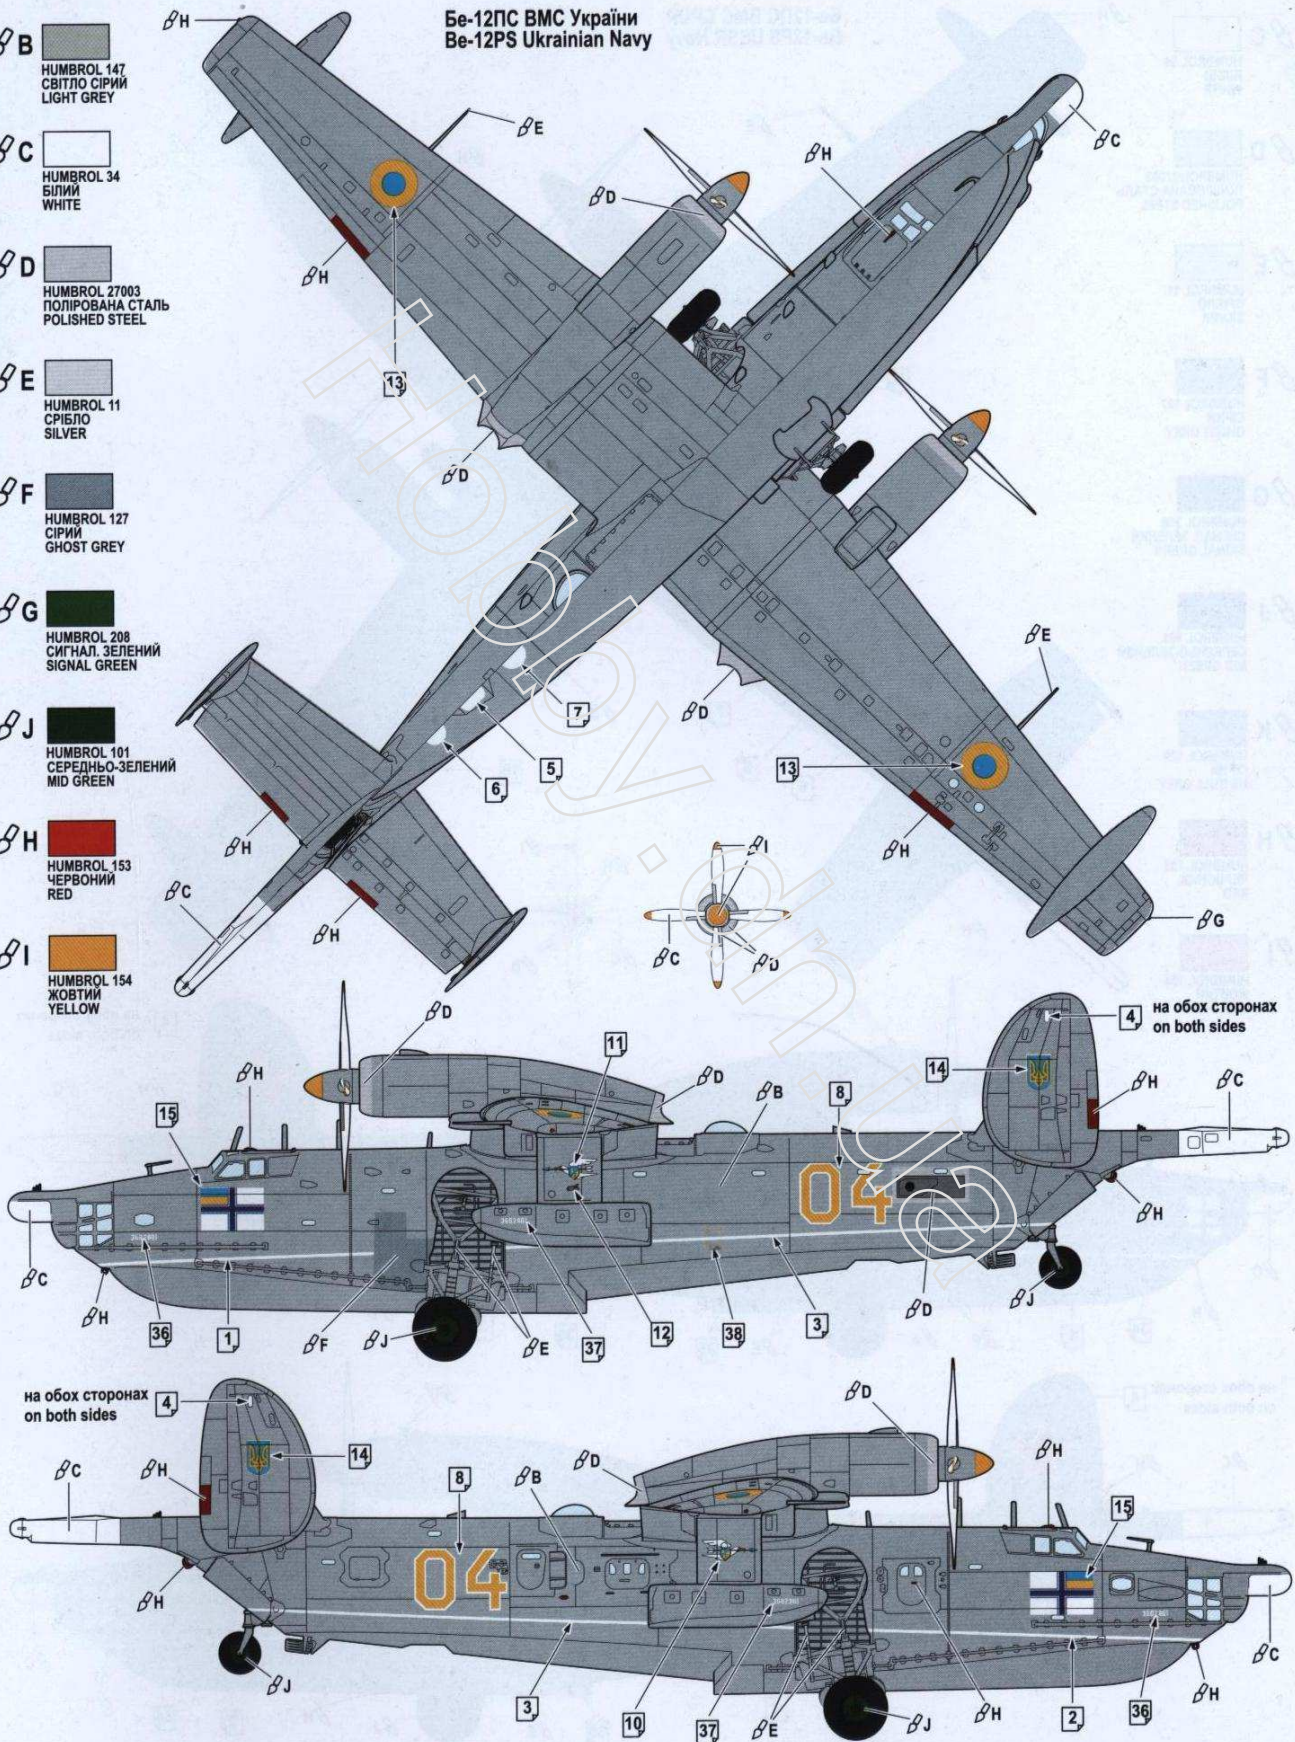

СХЕМА РОЗФАРБУВАННЯ / PAINTING SCHEME

Бе-12ПС ВМС України Be-12PS Ukrainian Navy

B HUMBROL 147
СВІТЛО СІРИЙ
LIGHT GREY

C HUMBROL 34
БІЛИЙ
WHITE

D HUMBROL 27003
ПОЛІРОВАНА СТАЛЬ
POLISHED STEEL

E HUMBROL 11
СІБІЛО
SILVER

F HUMBROL 127
СІРИЙ
GHOST GREY

G HUMBROL 208
СИГНАЛ. ЗЕЛЕНИЙ
SIGNAL GREEN

J HUMBROL 101
СЕРЕДНЬО-ЗЕЛЕНИЙ
MID GREEN

H HUMBROL 153
ЧЕРВОНИЙ
RED

I HUMBROL 154
ЖОВТИЙ
YELLOW