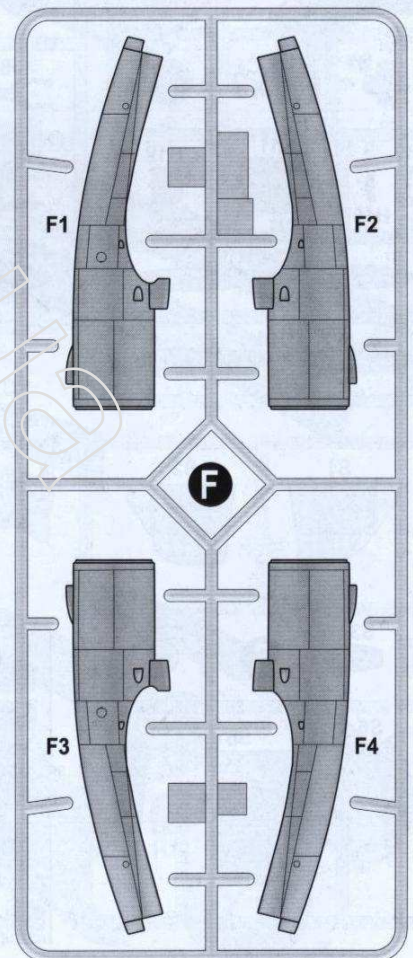

КОМПЛЕКТНІСТЬ / COMPLETE SET

251 ДЕТАЛІ ДЛЯ ЗБИРАННЯ ОДНІЄЇ МОДЕЛІ
251 DETAILS FOR ASSEMBLY OF ONE MODEL