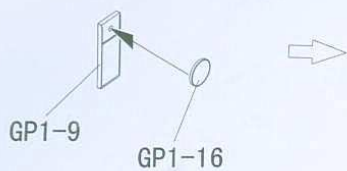

ICON INSTRUCTION

图标说明

水贴
Decal

轮胎 X4
Tyre

组装2套
Make two

“美洲獅” 4x4 防地雷反伏擊車

1/35 scale

Item No.PH 35003