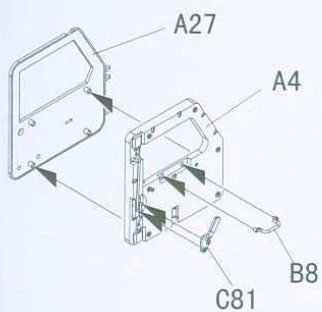

ICON INSTRUCTION

图标说明

水贴
Decal

轮胎 X4
Tyre

组装2套
Make two

“美洲獅” 4x4 防地雷反伏擊車

1/35 scale

Item No.PH 35003