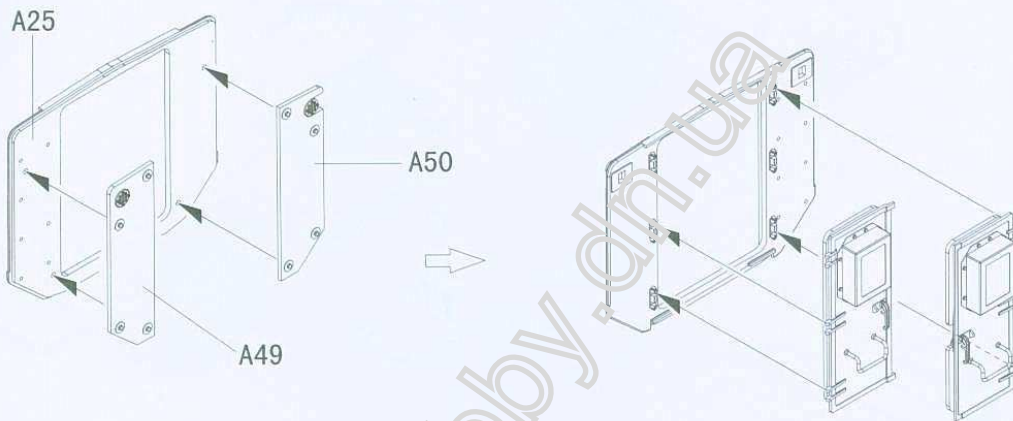

ICON INSTRUCTION

图标说明

水贴
Decal

轮胎 X4
Tyre

组装2套
Make two

“美洲獅” 4x4 防地雷反伏擊車

1/35 scale

Item No.PH 35003