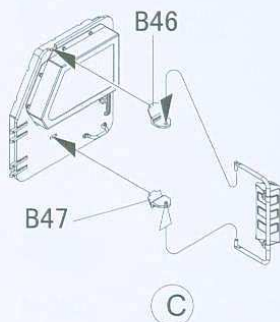

ICON INSTRUCTION

图标说明

水贴
Decal

轮胎 X4
Tyre

组装2套
Make two

“美洲獅” 4x4 防地雷反伏擊車

1/35 scale

Item No.PH 35003