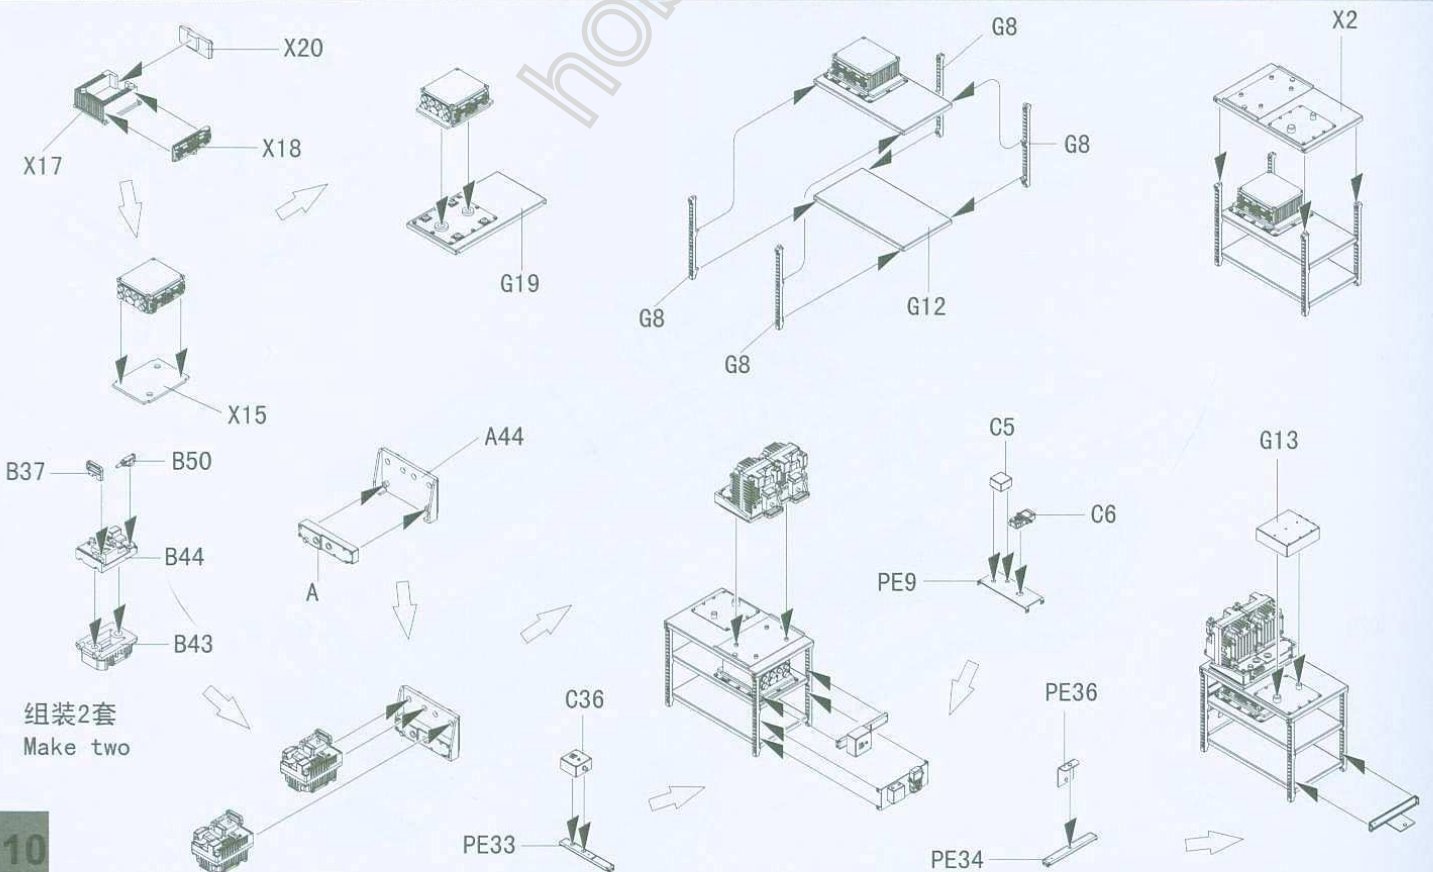

ICON INSTRUCTION

图标说明

水贴
Decal

轮胎 X4
Tyre

组装2套
Make two

“美洲獅” 4x4 防地雷反伏擊車

1/35 scale

Item No.PH 35003