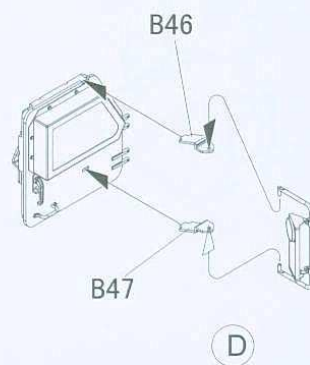

ICON INSTRUCTION

图标说明

水贴
Decal

轮胎 X4
Tyre

组装2套
Make two

“美洲獅” 4x4 防地雷反伏擊車

1/35 scale

Item No.PH 35003