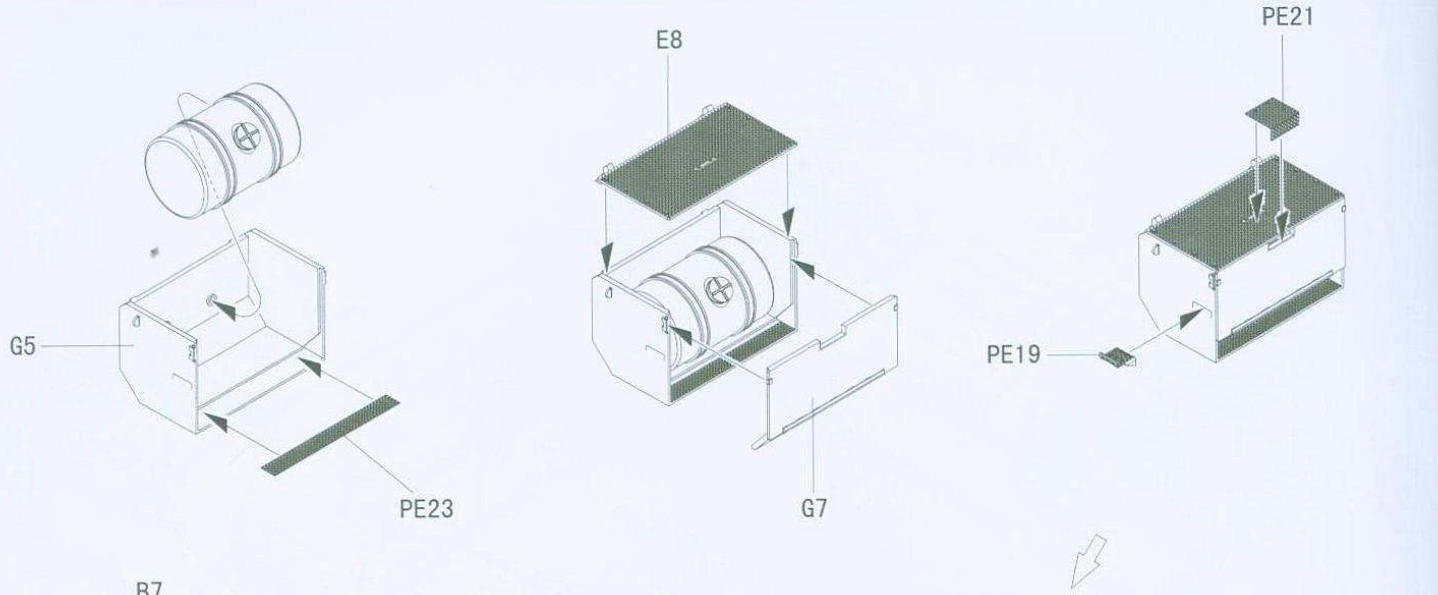

ICON INSTRUCTION

图标说明

水贴
Decal

轮胎 X4
Tyre

组装2套
Make two

“美洲獅” 4x4 防地雷反伏擊車

1/35 scale

Item No.PH 35003