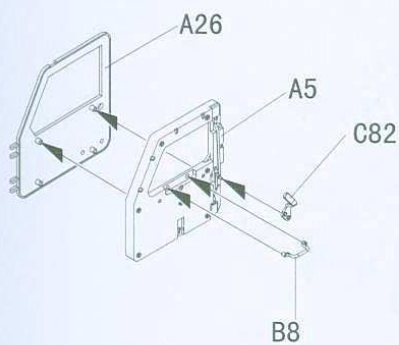

ICON INSTRUCTION

图标说明

水贴
Decal

轮胎 X4
Tyre

组装2套
Make two

“美洲獅” 4x4 防地雷反伏擊車

1/35 scale

Item No.PH 35003