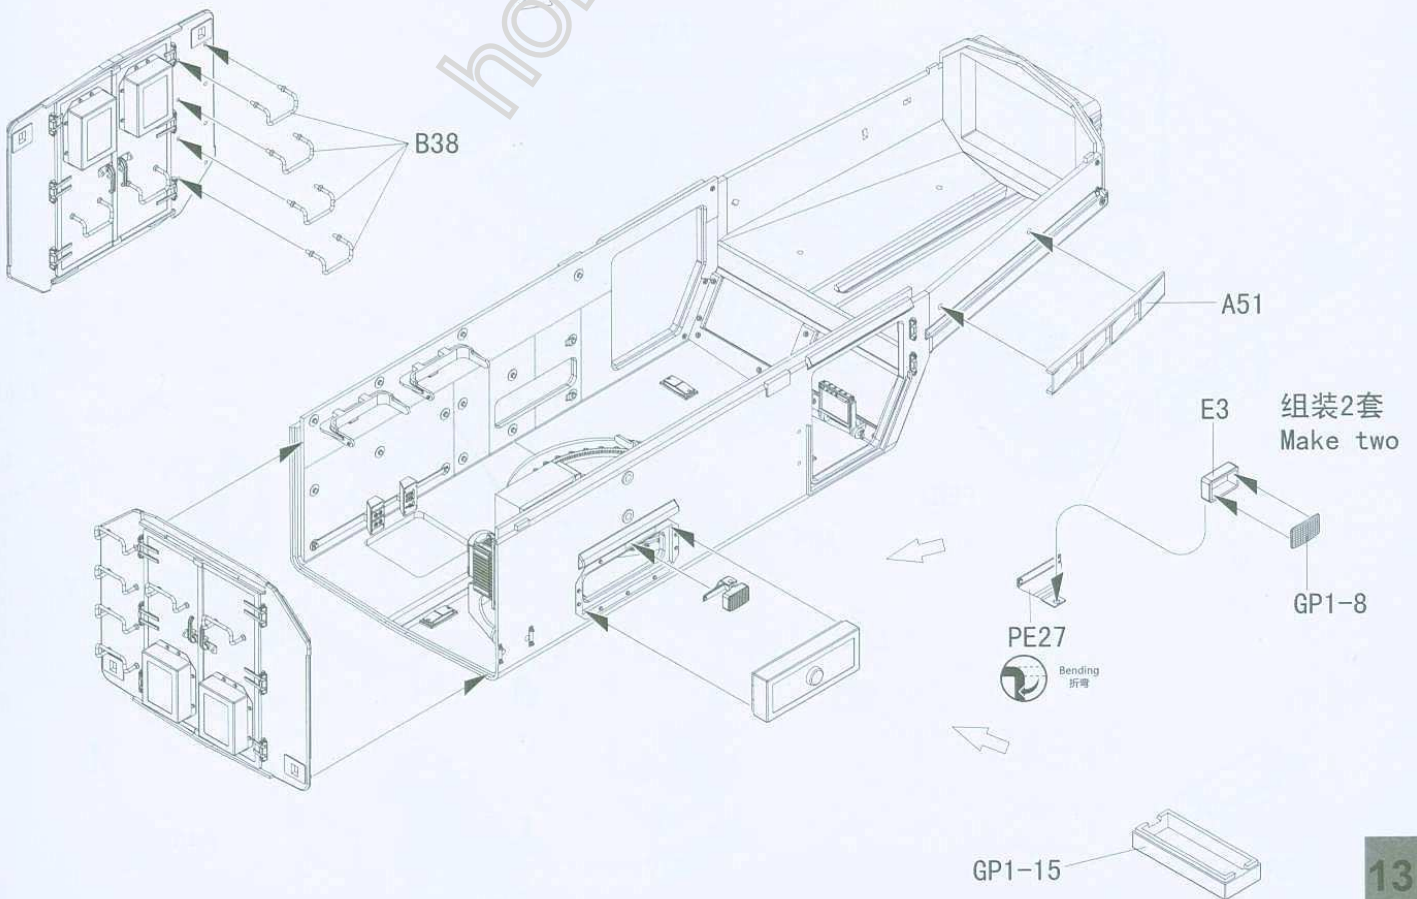

ICON INSTRUCTION

图标说明

水贴
Decal

轮胎 X4
Tyre

组装2套
Make two

“美洲獅” 4x4 防地雷反伏擊車

1/35 scale

Item No.PH 35003