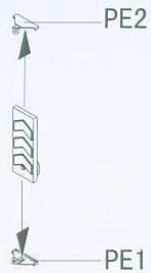

ICON INSTRUCTION

图标说明

水贴
Decal

轮胎 X4
Tyre

组装2套
Make two

“美洲獅” 4x4 防地雷反伏擊車

1/35 scale

Item No.PH 35003