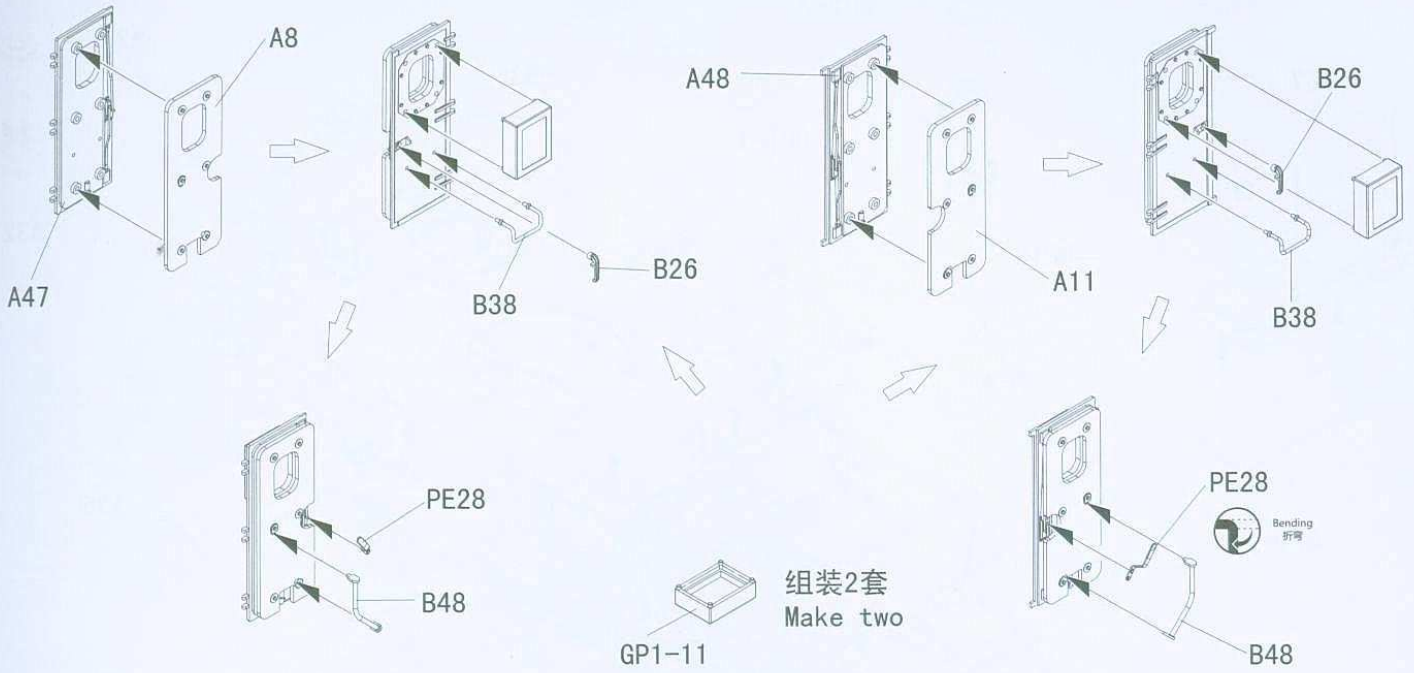

ICON INSTRUCTION

图标说明

水贴
Decal

轮胎 X4
Tyre

组装2套
Make two

“美洲獅” 4x4 防地雷反伏擊車

1/35 scale

Item No.PH 35003