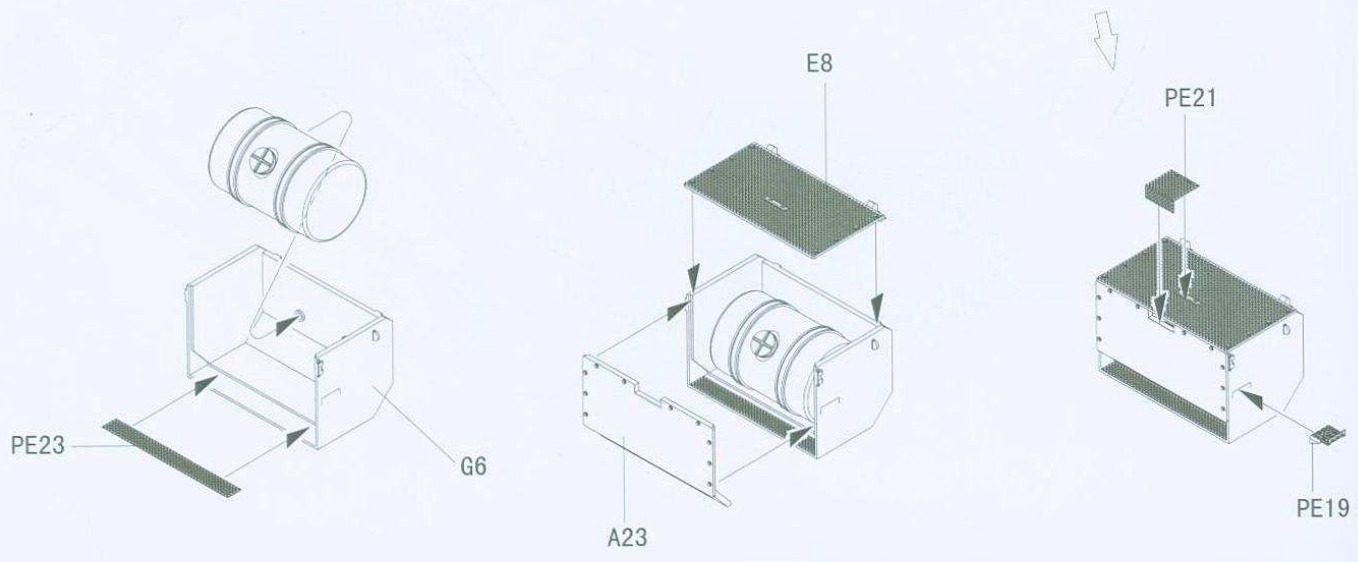

ICON INSTRUCTION

图标说明

水贴
Decal

轮胎 X4
Tyre

组装2套
Make two

“美洲獅” 4x4 防地雷反伏擊車

1/35 scale

Item No.PH 35003