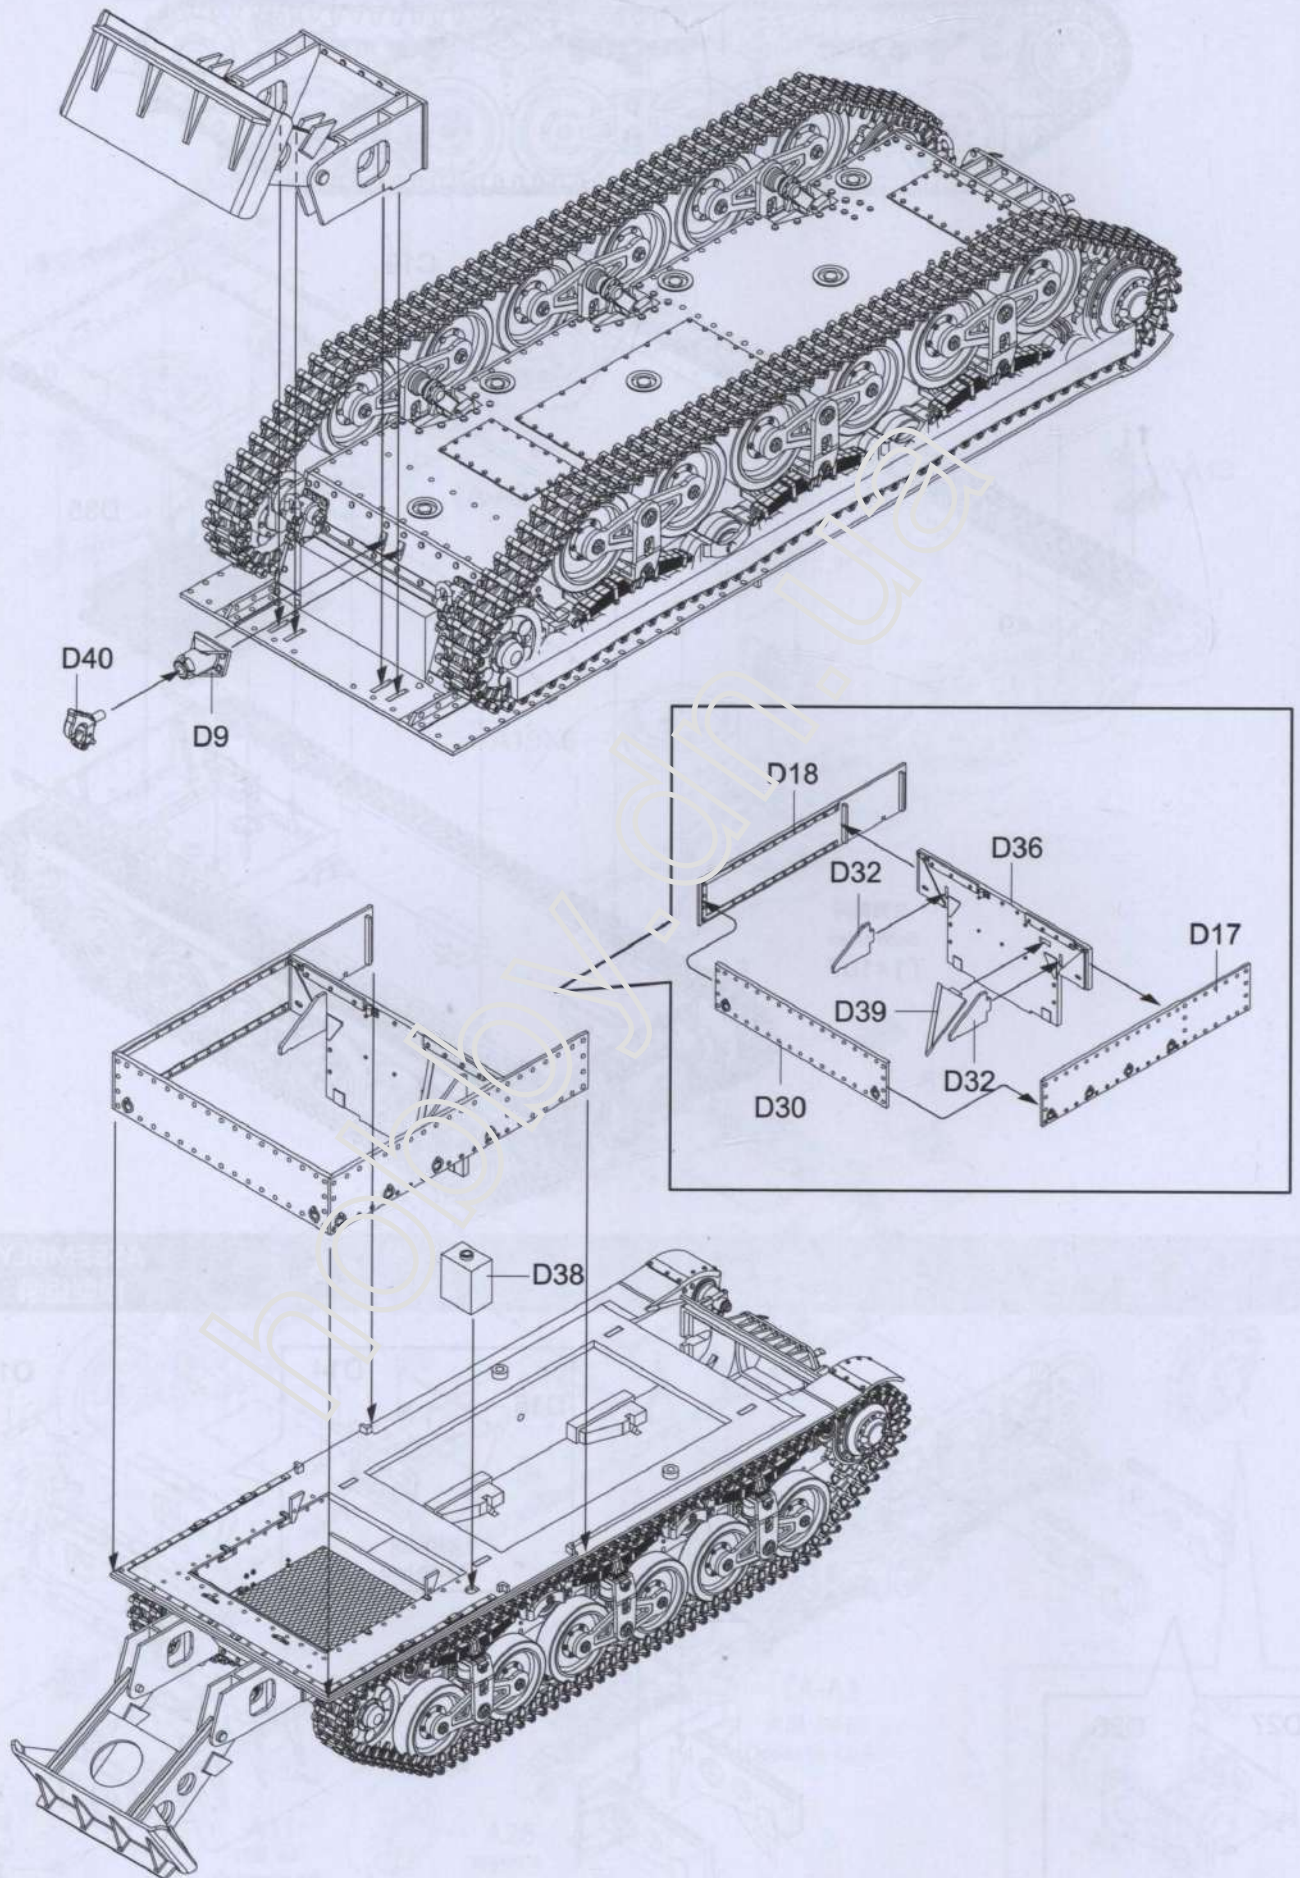

ICON INSTRUCTION

图标说明

Optional
选择

Bending
折弯

Do not stick
不涂胶水

Decal
水贴纸

Remove
切除

Drilling
钻孔

Track×2

《水贴纸》

Decal×1

《A-A》

15 cm sFH 13/1 (Sf) auf GW Lr.s.(f) Sd.Kfz.135/1

sdkfz 135/1 150毫米自行榴炮

Painting & marking Guide

塗裝與水貼