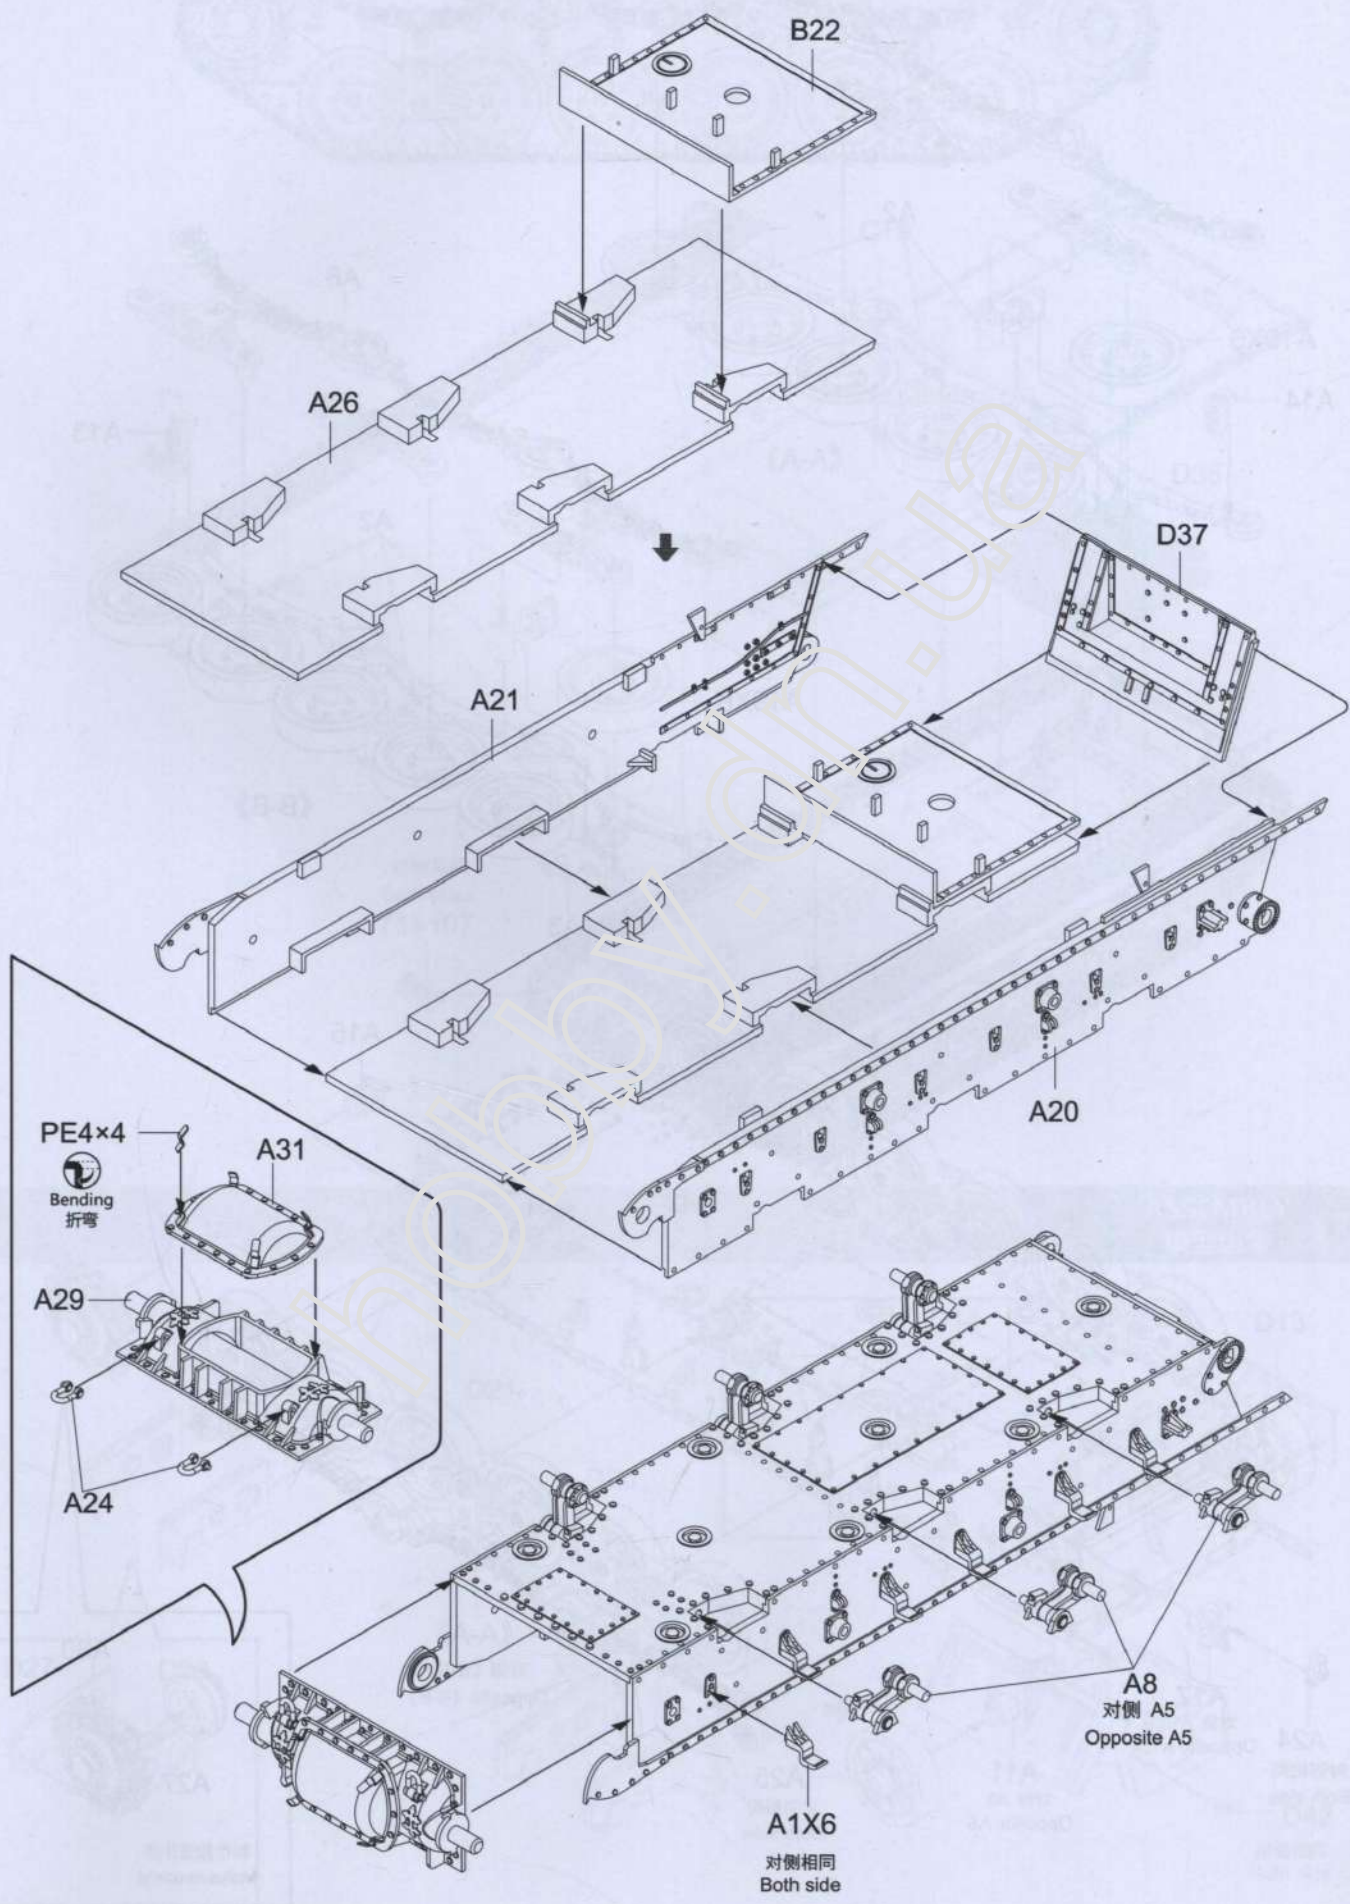

ICON INSTRUCTION

图标说明

Optional
选择

Bending
折弯

Do not stick
不涂胶水

Decal
水贴纸

Remove
切除

Drilling
钻孔

Track×2

《水贴纸》

Decal×1

《A-A》

15 cm sFH 13/1 (Sf) auf GW Lr.s.(f) Sd.Kfz.135/1

sdkfz 135/1 150毫米自行榴炮

Painting & marking Guide

塗裝與水貼