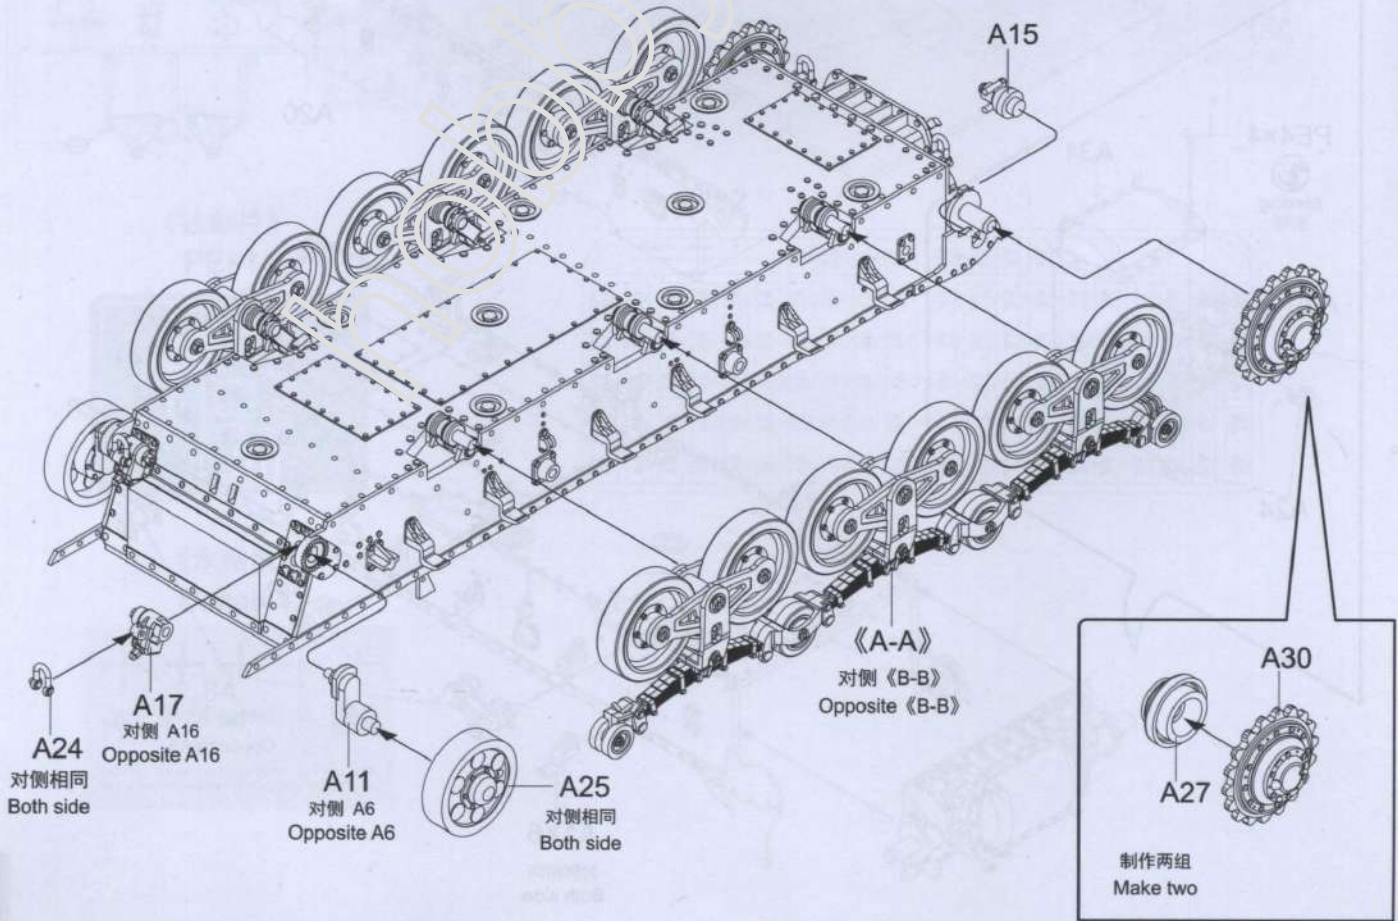

ICON INSTRUCTION

图标说明

Optional
选择

Bending
折弯

Do not stick
不涂胶水

Decal
水贴纸

Remove
切除

Drilling
钻孔

Track×2

《水贴纸》

Decal×1

《A-A》

15 cm sFH 13/1 (Sf) auf GW Lr.s.(f) Sd.Kfz.135/1

sdkfz 135/1 150毫米自行榴炮

Painting & marking Guide

塗裝與水貼