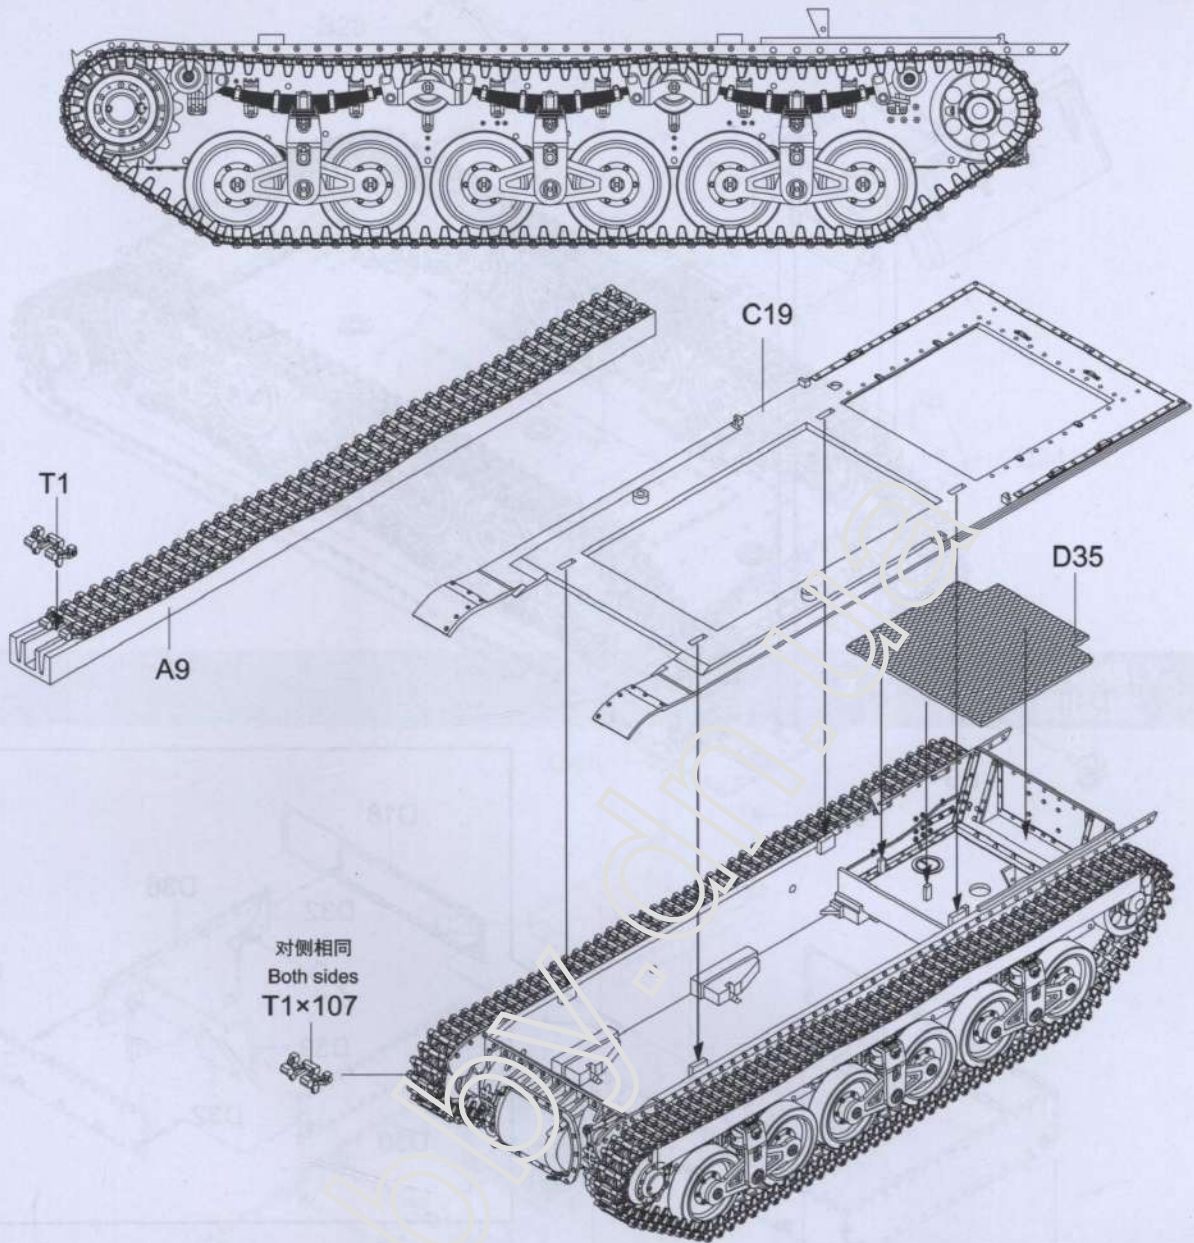

ICON INSTRUCTION

图标说明

Optional
选择

Bending
折弯

Do not stick
不涂胶水

Decal
水贴纸

Remove
切除

Drilling
钻孔

Track×2

《水贴纸》

Decal×1

《A-A》

15 cm sFH 13/1 (Sf) auf GW Lr.s.(f) Sd.Kfz.135/1

sdkfz 135/1 150毫米自行榴炮

Painting & marking Guide

塗裝與水貼