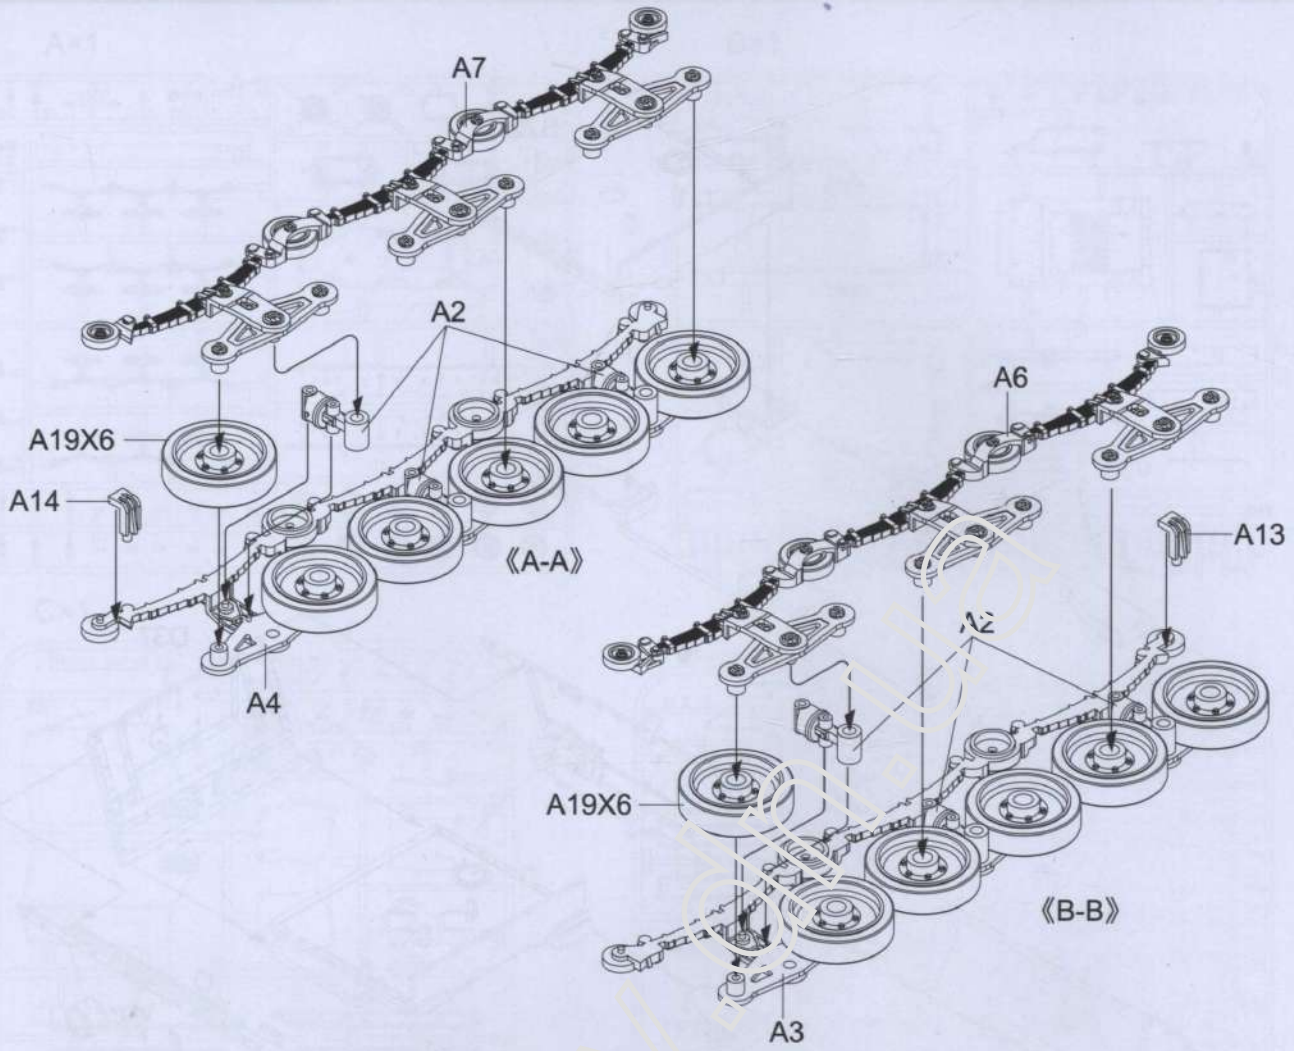

ICON INSTRUCTION

图标说明

Optional
选择

Bending
折弯

Do not stick
不涂胶水

Decal
水贴纸

Remove
切除

Drilling
钻孔

Track×2

《水贴纸》

Decal×1

《A-A》

15 cm sFH 13/1 (Sf) auf GW Lr.s.(f) Sd.Kfz.135/1

sdkfz 135/1 150毫米自行榴炮

Painting & marking Guide

塗裝與水貼