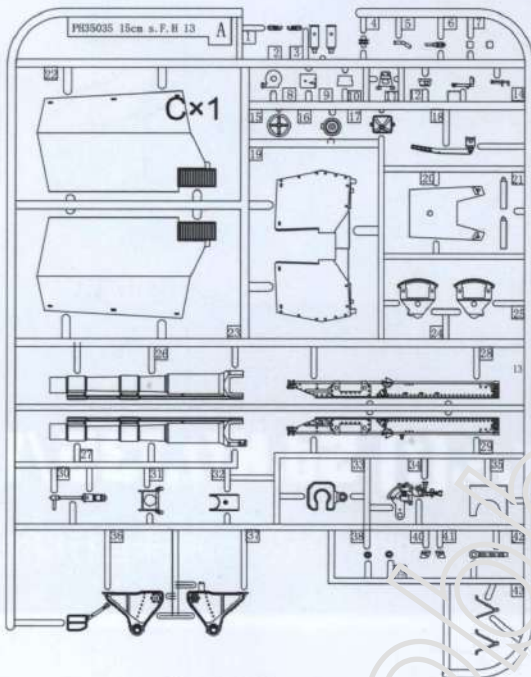

ICON INSTRUCTION

图标说明

Optional
选择

Bending
折弯

Do not stick
不涂胶水

Decal
水贴纸

Remove
切除

Drilling
钻孔

Fill
填补

Weight
配重

A×1

B×1

C×1

D×1

《蚀刻片》

PE×1

Track×2

《水贴纸》

Decal×1

《A-A》

15 cm sFH 13/1 (Sf) auf GW Lr.s.(f) Sd.Kfz.135/1

sdkfz 135/1 150毫米自行榴炮

Painting & marking Guide

塗裝與水貼