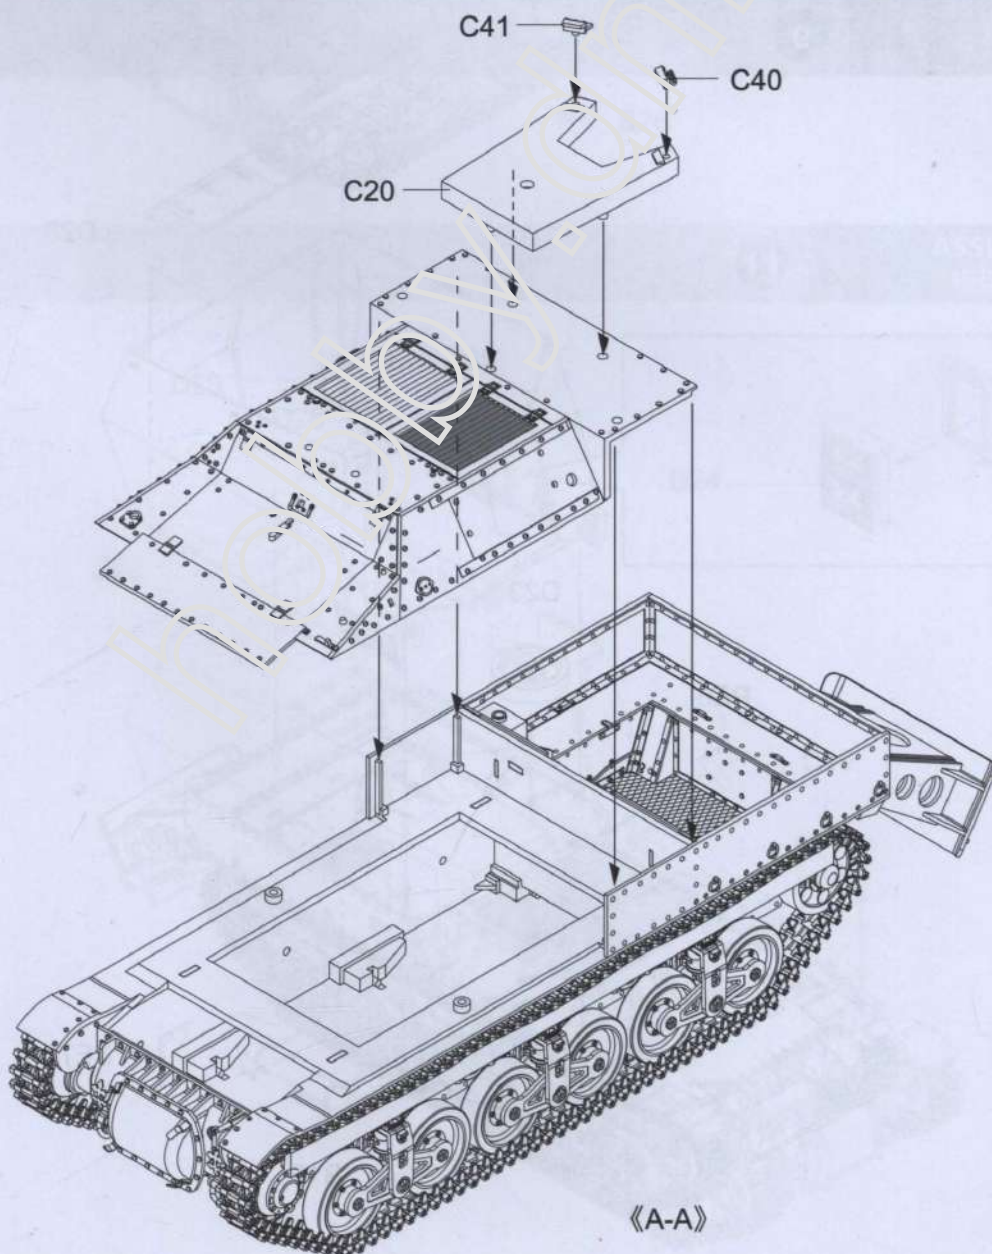

ICON INSTRUCTION

图标说明

Optional
选择

Bending
折弯

Do not stick
不涂胶水

Decal
水贴纸

Remove
切除

Drilling
钻孔

Track×2

《水贴纸》

Decal×1

《A-A》

15 cm sFH 13/1 (Sf) auf GW Lr.s.(f) Sd.Kfz.135/1

sdkfz 135/1 150毫米自行榴炮

Painting & marking Guide

塗裝與水貼