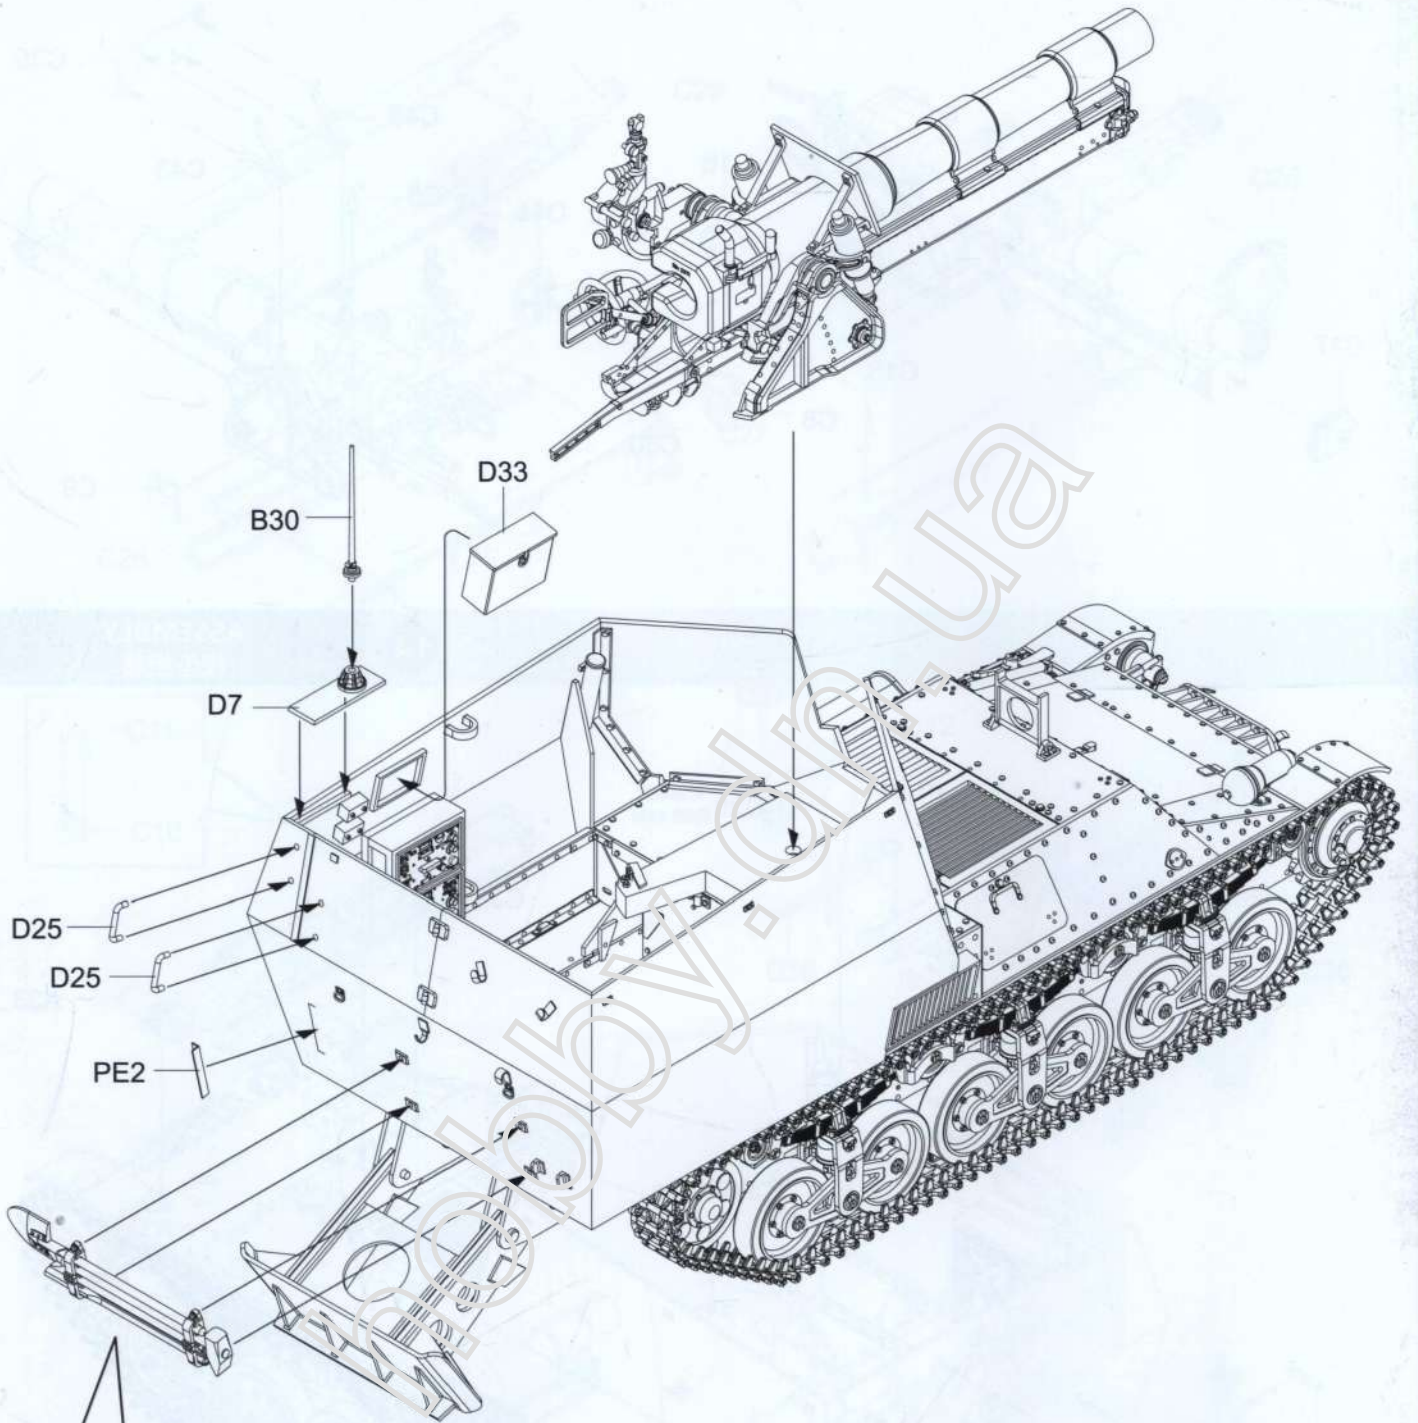

Track×2

《水贴纸》

Decal×1

《A-A》

15 cm sFH 13/1 (Sf) auf GW Lr.s.(f) Sd.Kfz.135/1

sdkfz 135/1 150毫米自行榴炮

Painting & marking Guide

塗裝與水貼