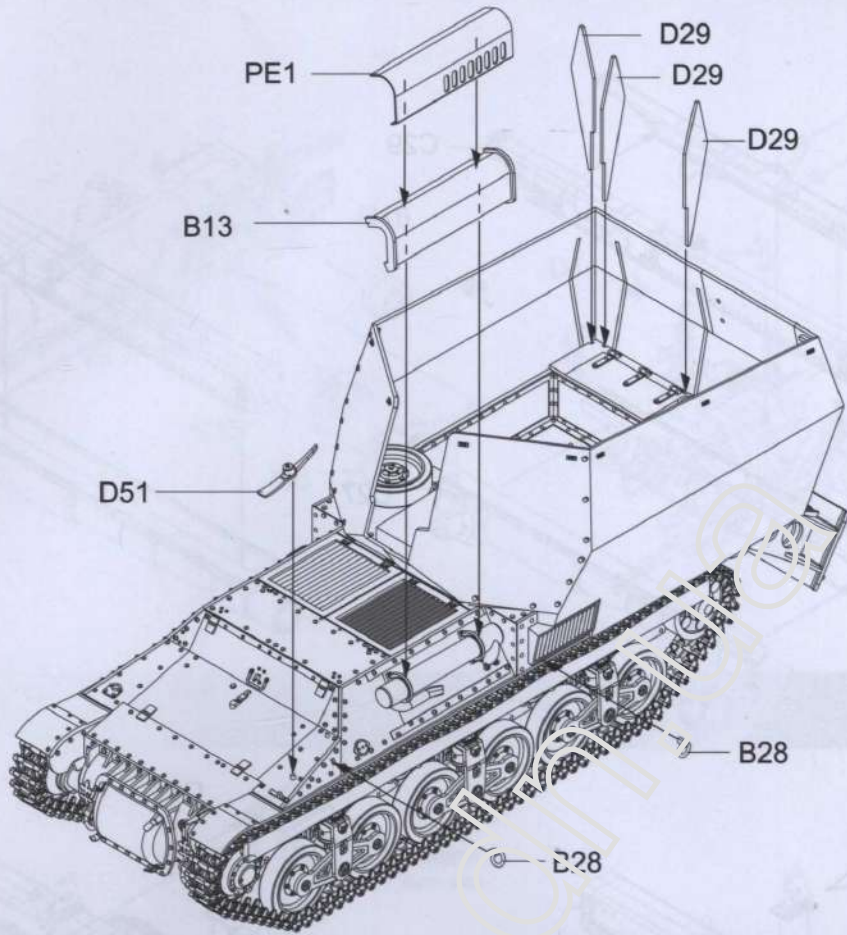

ICON INSTRUCTION

图标说明

Optional
选择

Bending
折弯

Do not stick
不涂胶水

Decal
水贴纸

Remove
切除

Drilling
钻孔

Track×2

《水贴纸》

Decal×1

《A-A》

15 cm sFH 13/1 (Sf) auf GW Lr.s.(f) Sd.Kfz.135/1

sdkfz 135/1 150毫米自行榴炮

Painting & marking Guide

塗裝與水貼