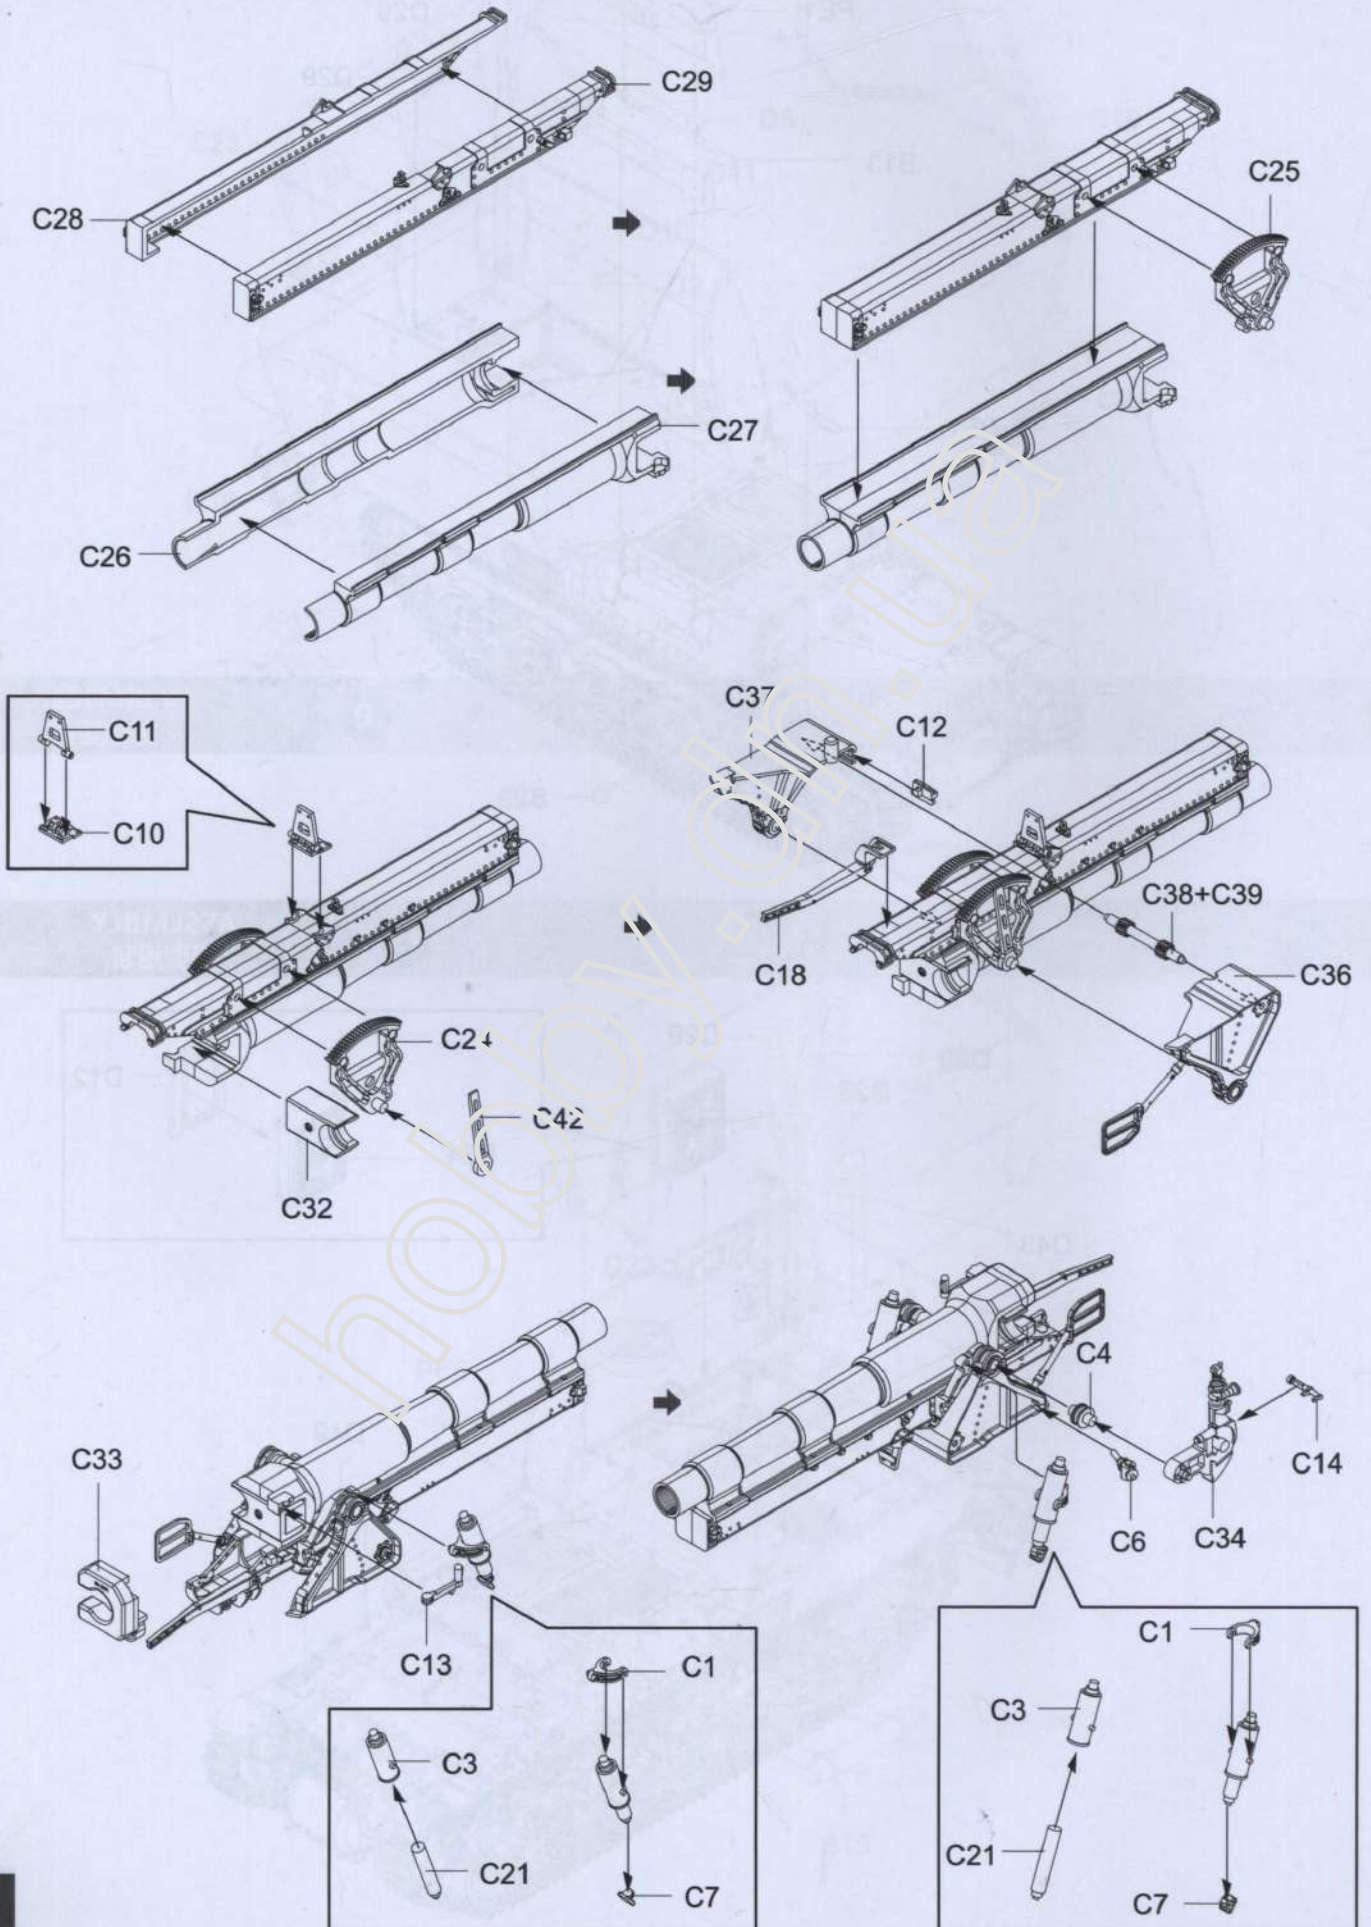

ICON INSTRUCTION

图标说明

Optional
选择

Bending
折弯

Do not stick
不涂胶水

Decal
水贴纸

Remove
切除

Drilling
钻孔

Track×2

《水贴纸》

Decal×1

《A-A》

15 cm sFH 13/1 (Sf) auf GW Lr.s.(f) Sd.Kfz.135/1

sdkfz 135/1 150毫米自行榴炮

Painting & marking Guide

塗裝與水貼