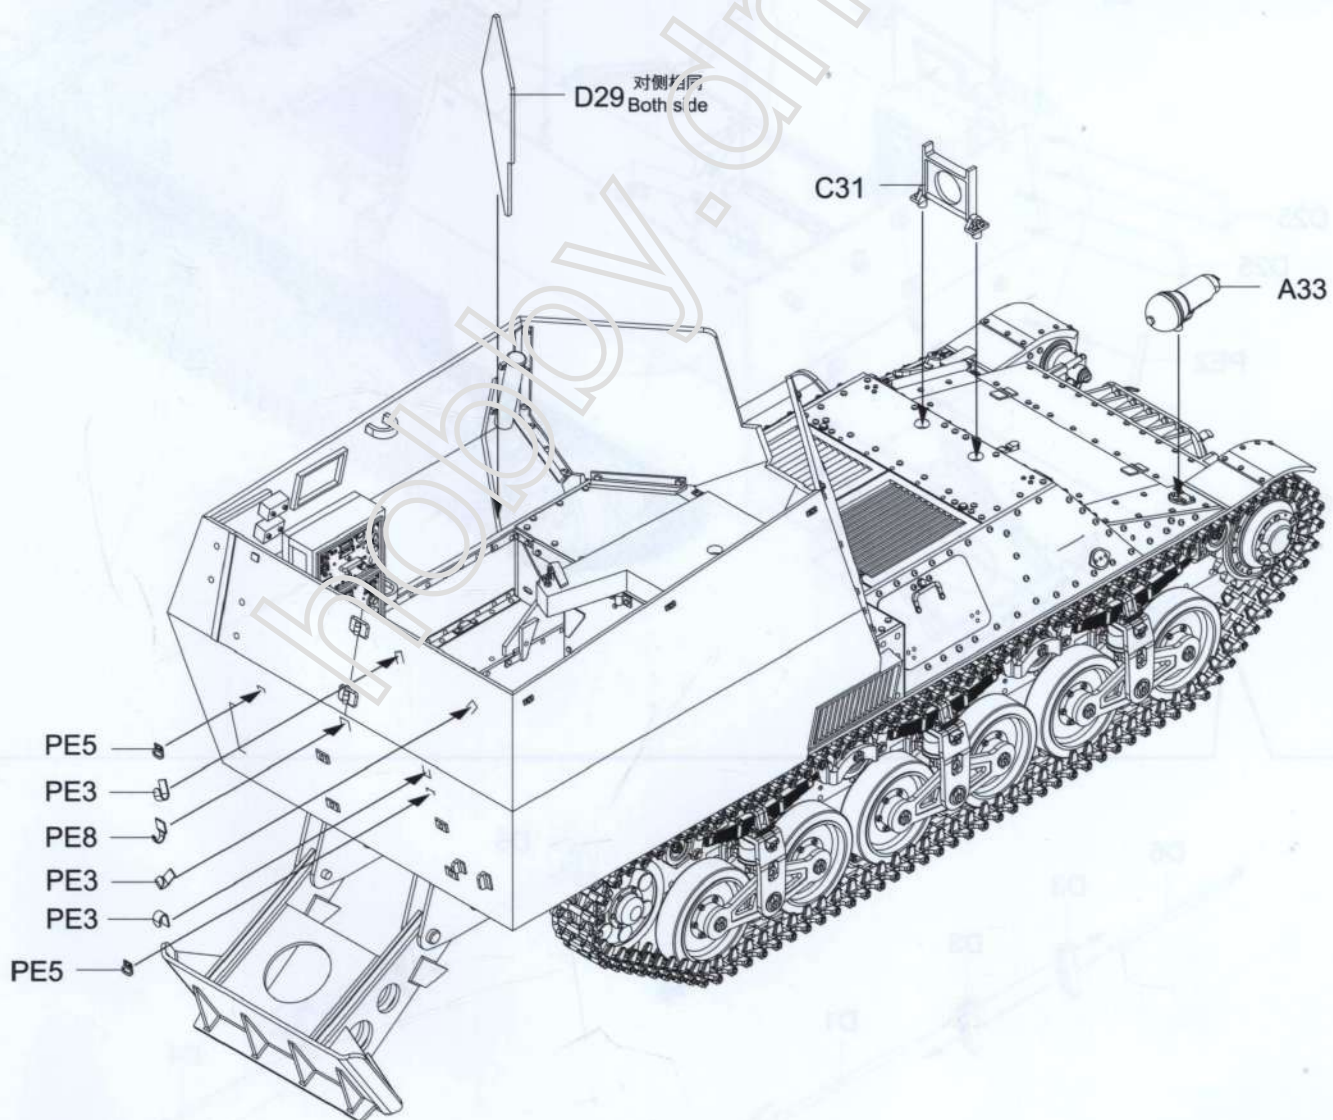

ICON INSTRUCTION

图标说明

Optional
选择

Bending
折弯

Do not stick
不涂胶水

Decal
水贴纸

Remove
切除

Drilling
钻孔

Track×2

《水贴纸》

Decal×1

《A-A》

15 cm sFH 13/1 (Sf) auf GW Lr.s.(f) Sd.Kfz.135/1

sdkfz 135/1 150毫米自行榴炮

Painting & marking Guide

塗裝與水貼