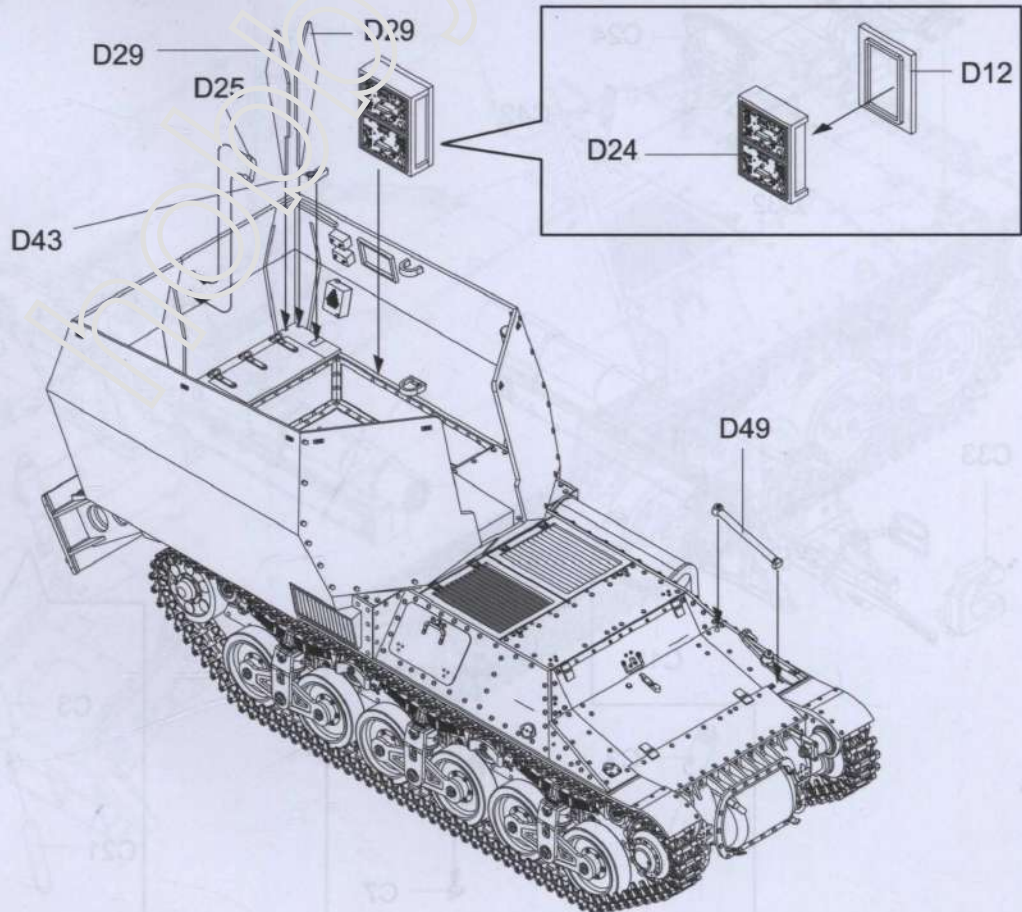

ICON INSTRUCTION

图标说明

Optional
选择

Bending
折弯

Do not stick
不涂胶水

Decal
水贴纸

Remove
切除

Drilling
钻孔

Track×2

《水贴纸》

Decal×1

《A-A》

15 cm sFH 13/1 (Sf) auf GW Lr.s.(f) Sd.Kfz.135/1

sdkfz 135/1 150毫米自行榴炮

Painting & marking Guide

塗裝與水貼