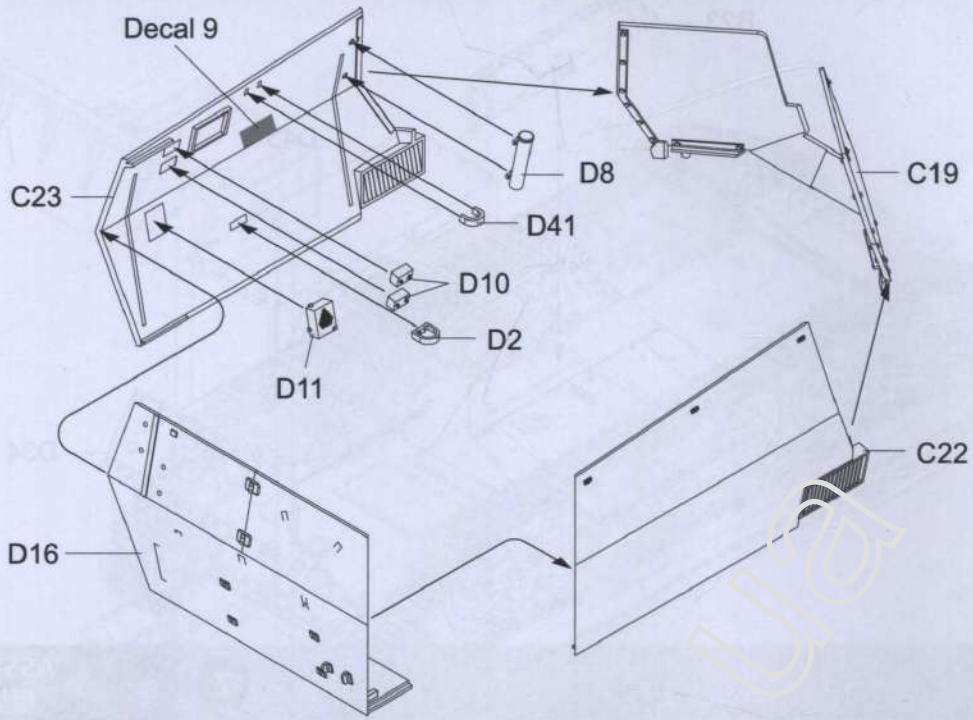

ICON INSTRUCTION

图标说明

Optional
选择

Bending
折弯

Do not stick
不涂胶水

Decal
水贴纸

Remove
切除

Drilling
钻孔

Track×2

《水贴纸》

Decal×1

《A-A》

15 cm sFH 13/1 (Sf) auf GW Lr.s.(f) Sd.Kfz.135/1

sdkfz 135/1 150毫米自行榴炮

Painting & marking Guide

塗裝與水貼