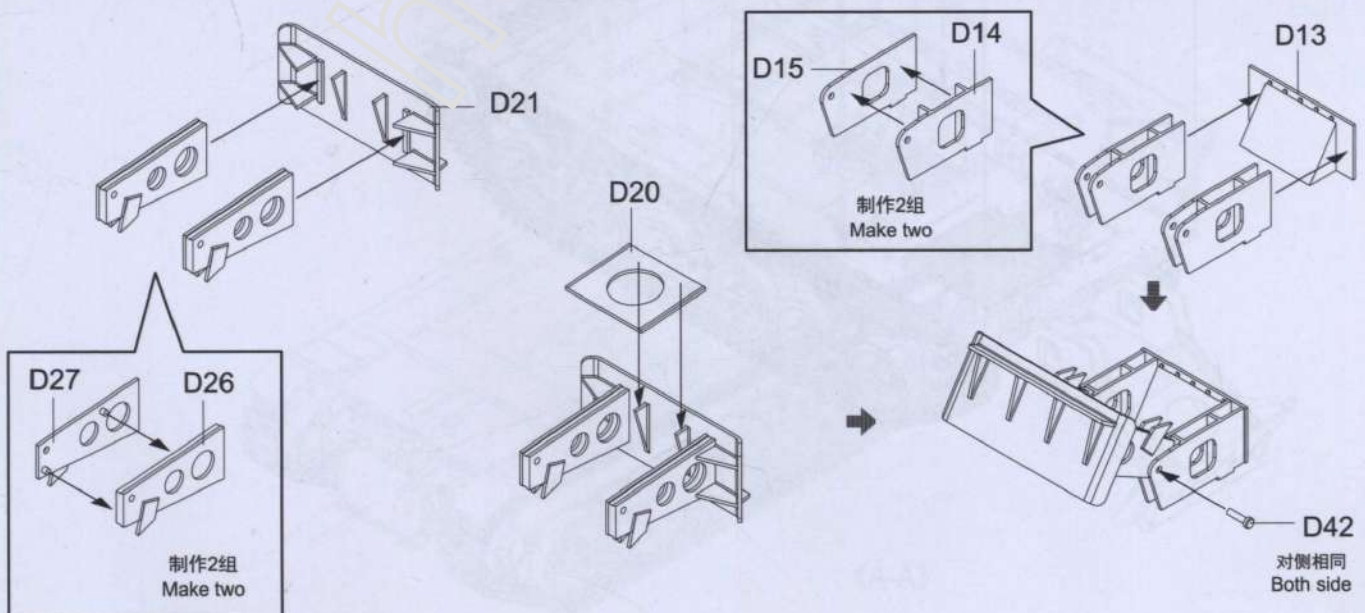

ICON INSTRUCTION

图标说明

Optional
选择

Bending
折弯

Do not stick
不涂胶水

Decal
水贴纸

Remove
切除

Drilling
钻孔

Track×2

《水贴纸》

Decal×1

《A-A》

15 cm sFH 13/1 (Sf) auf GW Lr.s.(f) Sd.Kfz.135/1

sdkfz 135/1 150毫米自行榴炮

Painting & marking Guide

塗裝與水貼