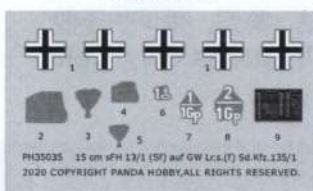

ICON INSTRUCTION

图标说明

Optional
选择

Bending
折弯

Do not stick
不涂胶水

Decal
水贴纸

Remove
切除

Drilling
钻孔

Fill
填补

Weight
配重

A×1

B×1

C×1

D×1

《蚀刻片》

PE×1

Track×2

《水贴纸》

Decal×1

《A-A》

15 cm sFH 13/1 (Sf) auf GW Lr.s.(f) Sd.Kfz.135/1

sdkfz 135/1 150毫米自行榴炮

Painting & marking Guide

塗裝與水貼