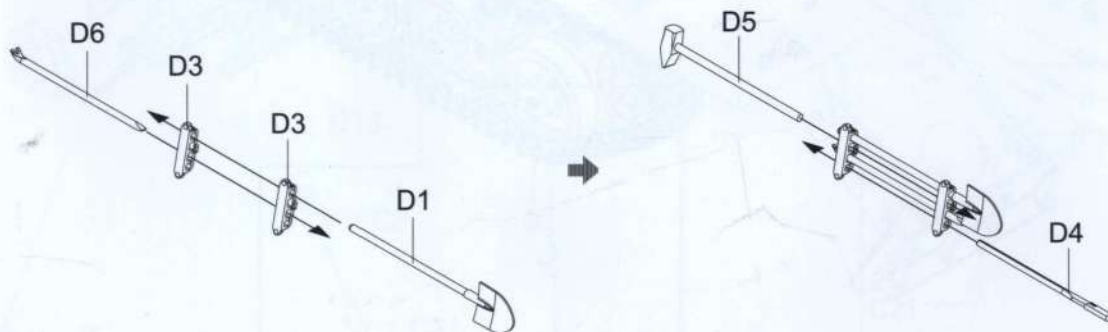

ICON INSTRUCTION

图标说明

Optional
选择

Bending
折弯

Do not stick
不涂胶水

Decal
水贴纸

Remove
切除

Drilling
钻孔

Track×2

《水贴纸》

Decal×1

《A-A》

15 cm sFH 13/1 (Sf) auf GW Lr.s.(f) Sd.Kfz.135/1

sdkfz 135/1 150毫米自行榴炮

Painting & marking Guide

塗裝與水貼