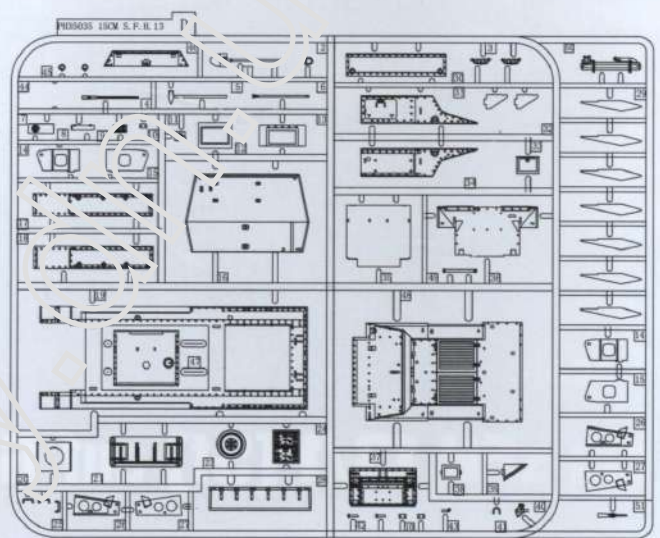

ICON INSTRUCTION

图标说明

Optional
选择

Bending
折弯

Do not stick
不涂胶水

Decal
水贴纸

Remove
切除

Drilling
钻孔

Fill
填补

Weight
配重

A×1

B×1

C×1

D×1

《蚀刻片》

PE×1

Track×2

《水贴纸》

Decal×1

《A-A》

15 cm sFH 13/1 (Sf) auf GW Lr.s.(f) Sd.Kfz.135/1

sdkfz 135/1 150毫米自行榴炮

Painting & marking Guide

塗裝與水貼