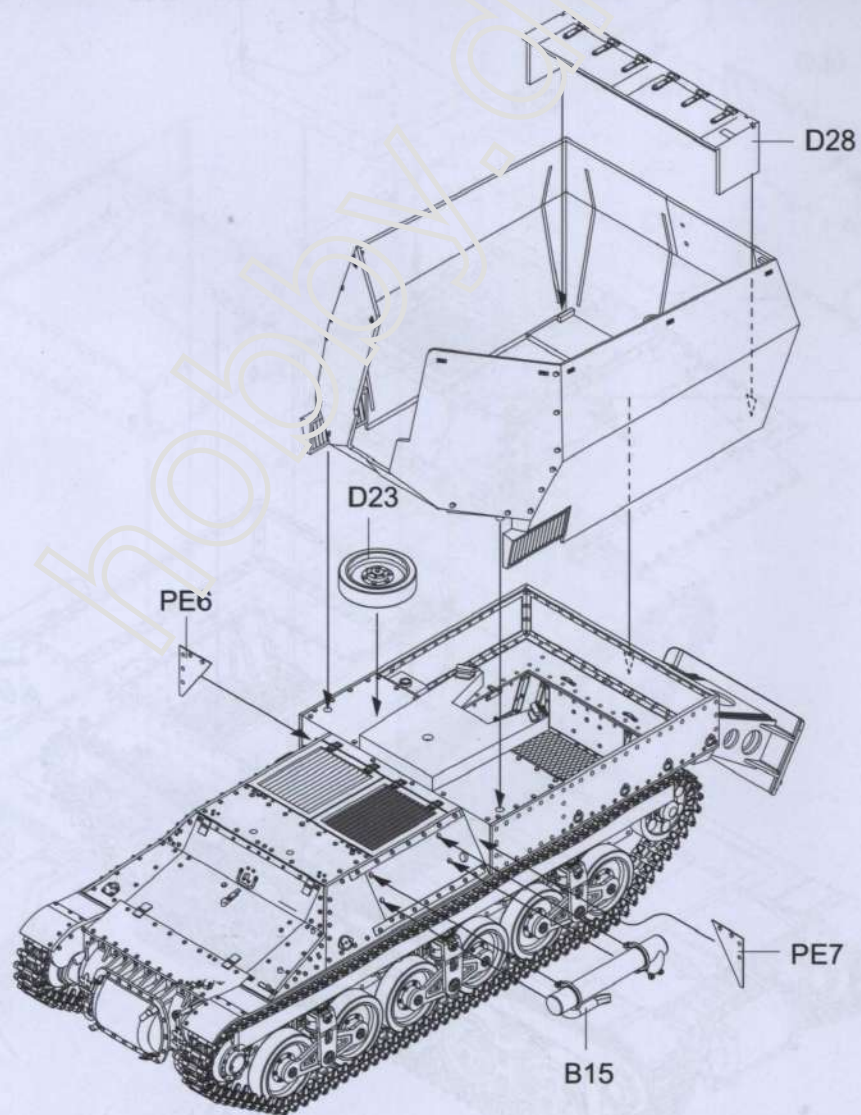

ICON INSTRUCTION

图标说明

Optional
选择

Bending
折弯

Do not stick
不涂胶水

Decal
水贴纸

Remove
切除

Drilling
钻孔

Track×2

《水贴纸》

Decal×1

《A-A》

15 cm sFH 13/1 (Sf) auf GW Lr.s.(f) Sd.Kfz.135/1

sdkfz 135/1 150毫米自行榴炮

Painting & marking Guide

塗裝與水貼