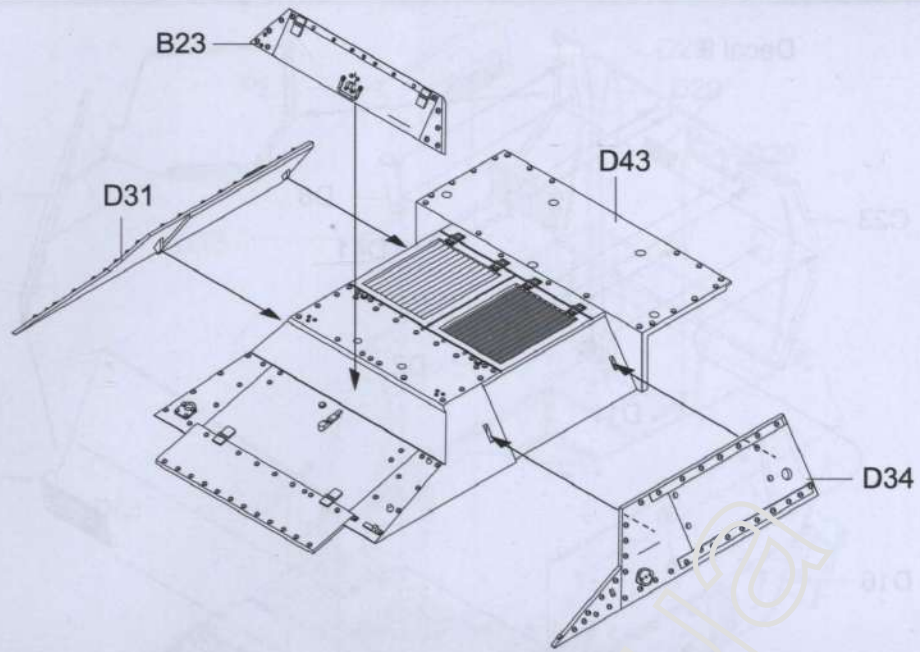

ICON INSTRUCTION

图标说明

Optional
选择

Bending
折弯

Do not stick
不涂胶水

Decal
水贴纸

Remove
切除

Drilling
钻孔

Track×2

《水贴纸》

Decal×1

《A-A》

15 cm sFH 13/1 (Sf) auf GW Lr.s.(f) Sd.Kfz.135/1

sdkfz 135/1 150毫米自行榴炮

Painting & marking Guide

塗裝與水貼