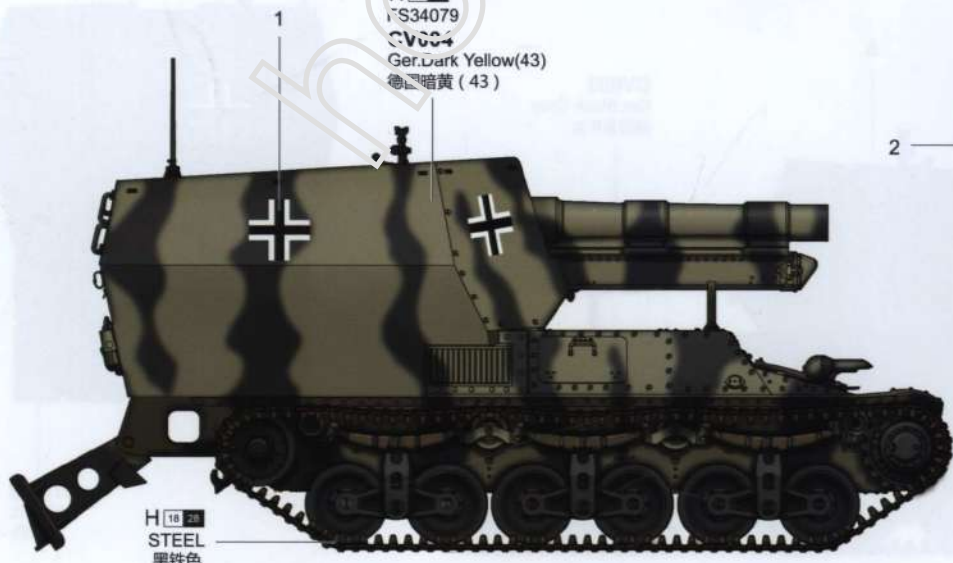

CV003
Ger.Black Gray
德国装甲灰

H 300 309
FS34079
CV004
Ger.Dark Yellow(43)
德国暗黄 (43)