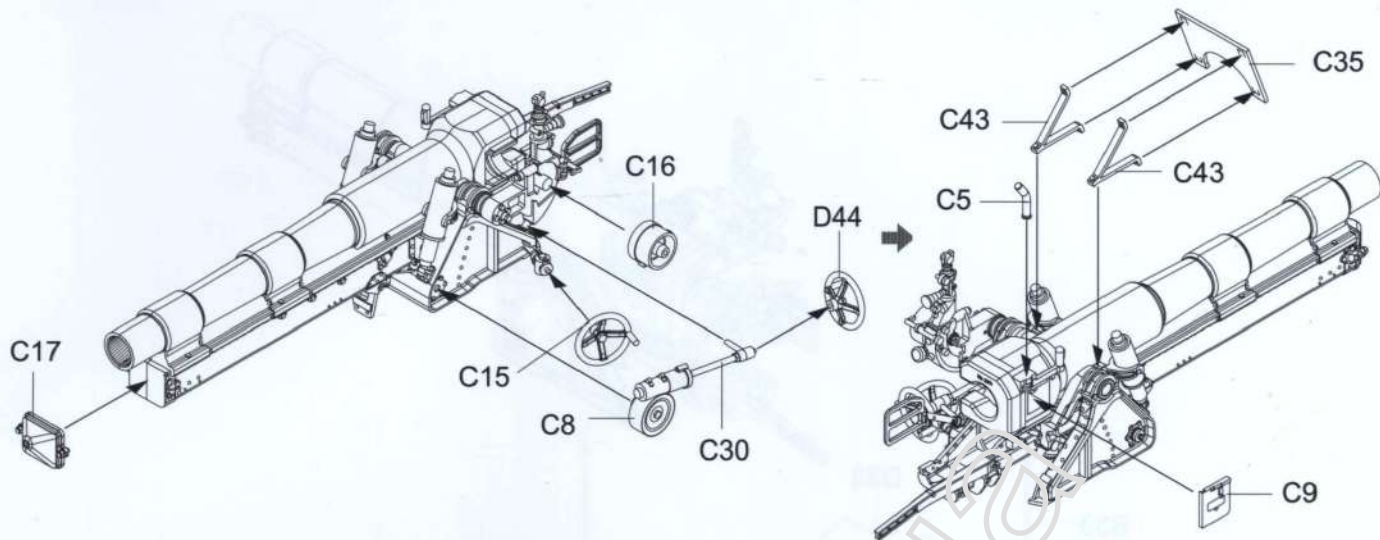

Track×2

《水贴纸》

Decal×1

《A-A》

15 cm sFH 13/1 (Sf) auf GW Lr.s.(f) Sd.Kfz.135/1

sdkfz 135/1 150毫米自行榴炮

Painting & marking Guide

塗裝與水貼