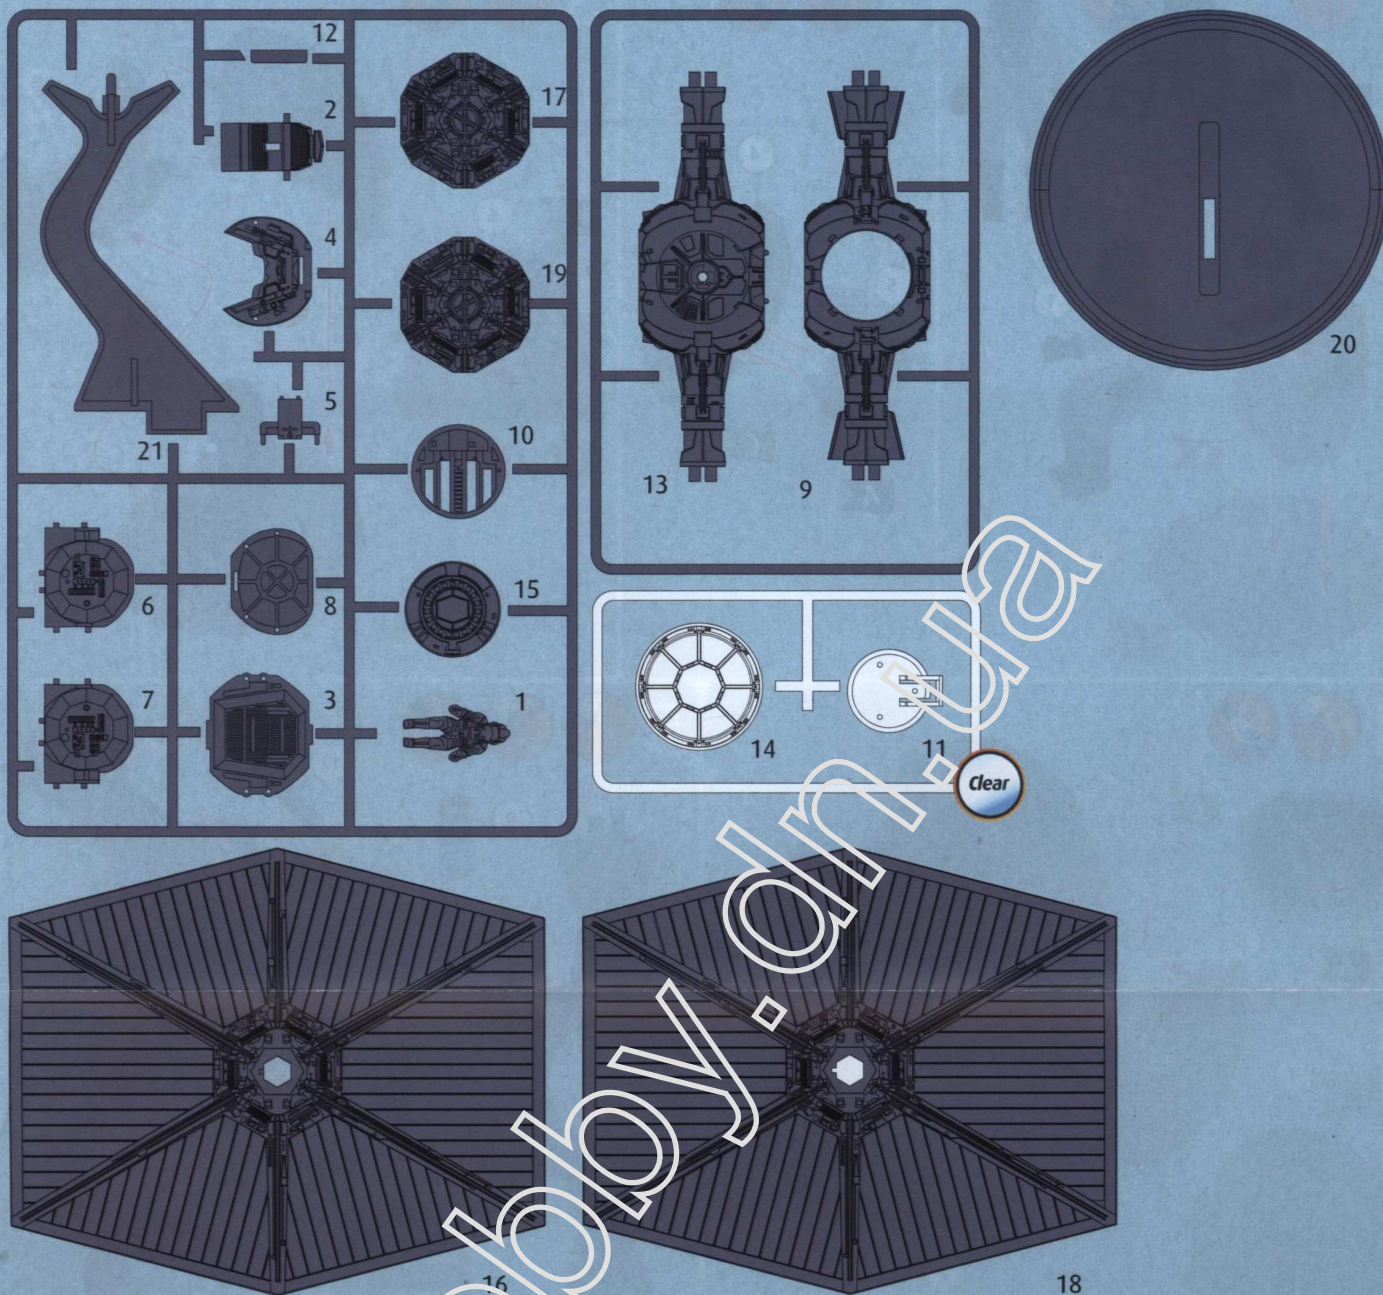

Ersatzteile benötigt?

Kein Problem. Einfach den Revell-Service mit Angabe von Artikel- und Teilenummer kontaktieren. Entweder unter service@revell.de oder Revell GmbH, Abteilung X, Henschelstr. 20-30, 32257 Bünde.*

*Wir bitten um Verständnis, dass eine Gewährleistung nur bei aktuellen Artikeln, die im Zeitraum der letzten 24 Monate erworben wurden, übernommen werden kann. Mit der Ersatzteil-Bestellung können Kosten z.B. für Verpackung und Versand entstehen. Ob diese Kosten anfallen wird im Vorfeld schriftlich durch unseren Service mitgeteilt. Das Angebot kann dann angenommen oder abgelehnt werden. Unfrei eingesandte Ersatzteil-Bestellungen werden von uns nicht angenommen! Dieser Direktservice gilt für die Länder Deutschland, Benelux, Österreich, Frankreich, Großbritannien. Ersatzteil-Bestellungen aus den übrigen Ländern werden über die jeweiligen Distributeure abgewickelt. Bitte kontaktieren Sie Ihren Händler.

Besoin de pièces de rechange ?

Il vous suffit de contacter le service Revell et d'indiquer la référence de l'article et de la pièce. Soit en écrivant par mail à france@revell.de (uniquement pour la France) ou par courrier à Revell GmbH, Département X, Henschelstr. 20-30, D-32257 Bünde.*

*La garantie s'applique pour les articles présents au catalogue et achetés au cours des 24 derniers mois. Merci de votre compréhension. La commande de pièces de rechange peut donner lieu à des frais supplémentaires, par ex. pour l'emballage et le port. Notre service client vous en informera au préalable par écrit. Vous pourrez accepter ou refuser le devis. Nous n'acceptons pas les commandes de pièces de rechange envoyées sans affranchissement ! Ce service direct est valable pour les pays suivants : Allemagne, Benelux, Autriche, France, Grande-Bretagne. Les commandes de pièces en provenance d'autres pays sont traitées par les distributeurs correspondants. Veuillez contacter votre revendeur.

Need spare parts?

No problem. Contact Revell Service with the item number and part numbers you need: service@revell.de or Revell GmbH, Unit 10, Old Airfield Industrial Estate, Cheddington Lane, Tring, Herts, HP23 4QR, Great Britain.*

*We request your understanding that a warranty can only be accepted for current articles which have been purchased in the last 24 months. Orders for spare parts may also be subject to costs for packaging and shipping. You will be notified in advance by our Service department if such costs are incurred. The offer can then be accepted or rejected. We will not be able to process any postal requests unless correct postage has been applied to mailing! This direct service applies to the countries: Germany, Benelux, Austria, France, and the United Kingdom. Spare part orders from other countries are processed by the local distributors. Please contact your dealer.

Hebt u reserveonderdelen nodig?