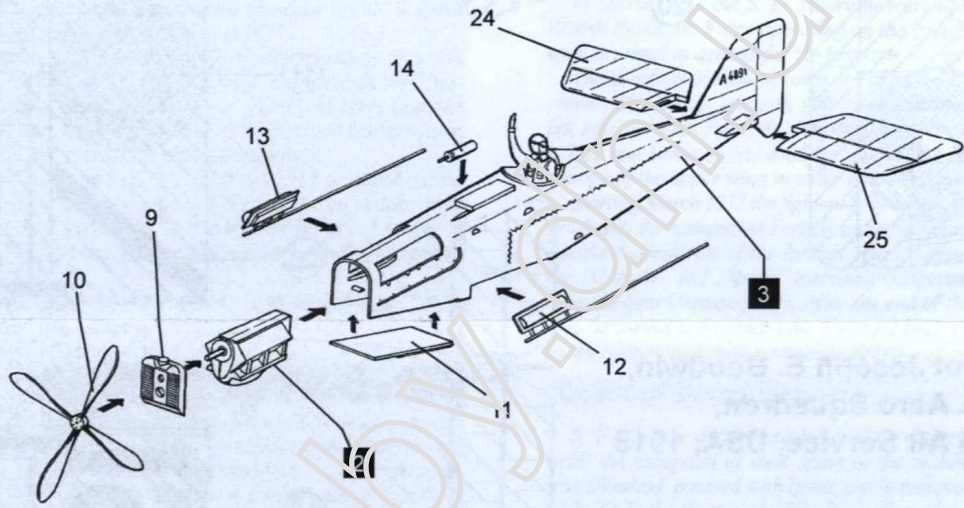

1

3

2

4

5

6

**S. E. 5A, pilot Joseph E. Boudwin,
25. Aero Squadron,
US Air Service, USA, 1918**

HNÉDOZELENÁ
RFC GREEN
BRAUNGRÜN
H 155

BÍLÁ
WHITE
WEIß
H 34

REZAVÉ HNĚDÁ
RUST BROWN
ROSTBRAUN
H 113

PLÁTNO
LINEN
LEINEN
H 103

DŘEVO
WOOD
HOLZ
H 110

ČERNÁ
BLACK
SCHWARZ
H 33

Použity přibližné odstíny barev HUMBROL