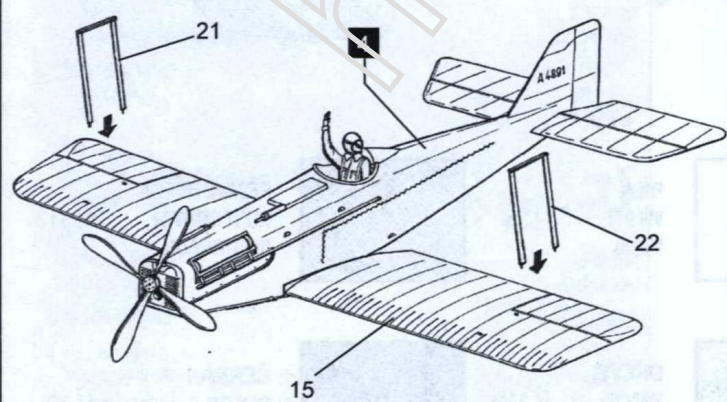

1

3

2

4

5

6

**S. E. 5A, pilot Joseph E. Boudwin,
25. Aero Squadron,
US Air Service, USA, 1918**

HNÉDOZELENÁ
RFC GREEN
BRAUNGRÜN
H 155

BÍLÁ
WHITE
WEIß
H 34

REZAVÉ HNĚDÁ
RUST BROWN
ROSTBRAUN
H 113

PLÁTNO
LINEN
LEINEN
H 103

DŘEVO
WOOD
HOLZ
H 110

ČERNÁ
BLACK
SCHWARZ
H 33

Použity přibližné odstíny barev HUMBROL