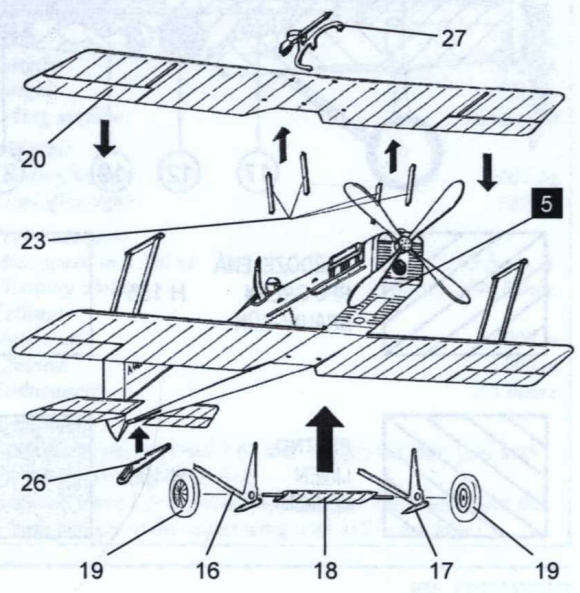

1

3

2

4

5

6

**S. E. 5A, pilot Joseph E. Boudwin,
25. Aero Squadron,
US Air Service, USA, 1918**

HNÉDOZELENÁ
RFC GREEN
BRAUNGRÜN
H 155

BÍLÁ
WHITE
WEIß
H 34

REZAVÉ HNĚDÁ
RUST BROWN
ROSTBRAUN
H 113

PLÁTNO
LINEN
LEINEN
H 103

DŘEVO
WOOD
HOLZ
H 110

ČERNÁ
BLACK
SCHWARZ
H 33

Použity přibližné odstíny barev HUMBROL