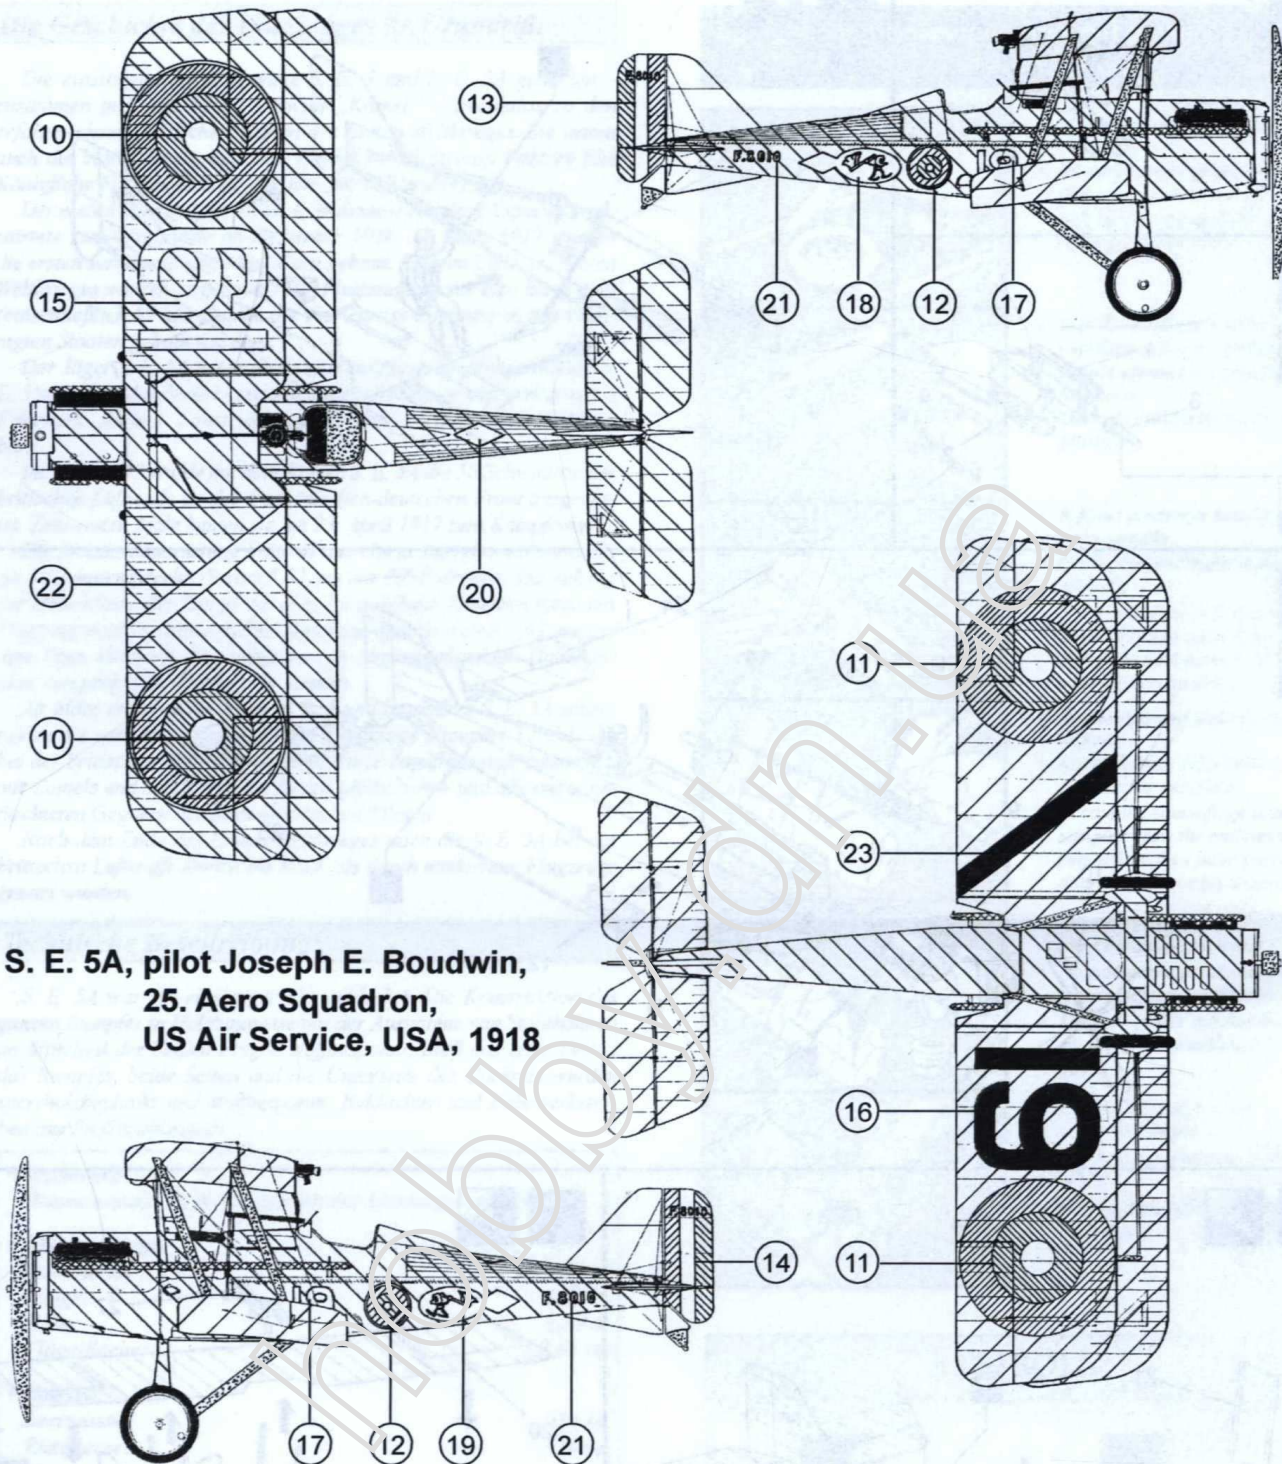

1

3

2

4

5

6

**S. E. 5A, pilot Joseph E. Boudwin,
25. Aero Squadron,
US Air Service, USA, 1918**

HNÉDOZELENÁ
RFC GREEN
BRAUNGRÜN
H 155

BÍLÁ
WHITE
WEIß
H 34

REZAVÉ HNĚDÁ
RUST BROWN
ROSTBRAUN
H 113

PLÁTNO
LINEN
LEINEN
H 103

DŘEVO
WOOD
HOLZ
H 110

ČERNÁ
BLACK
SCHWARZ
H 33

Použity přibližné odstíny barev HUMBROL