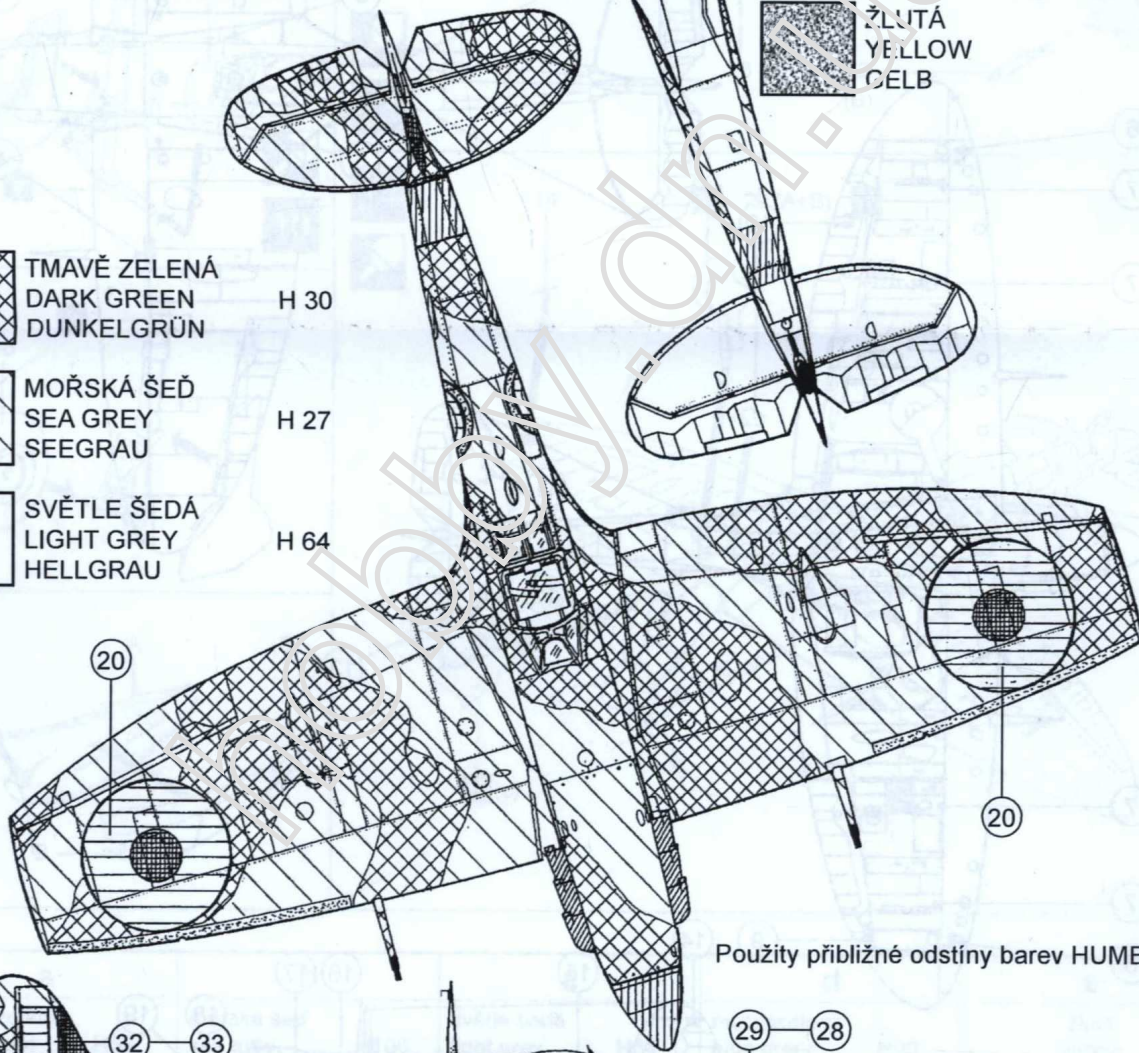

SCHEMA ROZMÍSTĚNÍ POPISEK

SPITFIRE LF Mk.V,
 313. squadrona R.A.F.,
 pilot – Sq. Idr. Václav Bergman,
 jaro 1943

-  BARVA KACH. VAJEC
DUCK EGG BLUE H 23
ENTENEIBLAU
-  ŽLUTÁ
YELLOW H 24
GELB

-  TMAVĚ ZELENÁ
DARK GREEN H 30
DUNKELGRÜN
-  MOŘSKÁ ŠEĎ
SEA GREY H 27
SEEGRAU
-  SVĚTLE ŠEDÁ
LIGHT GREY H 64
HELLGRAU