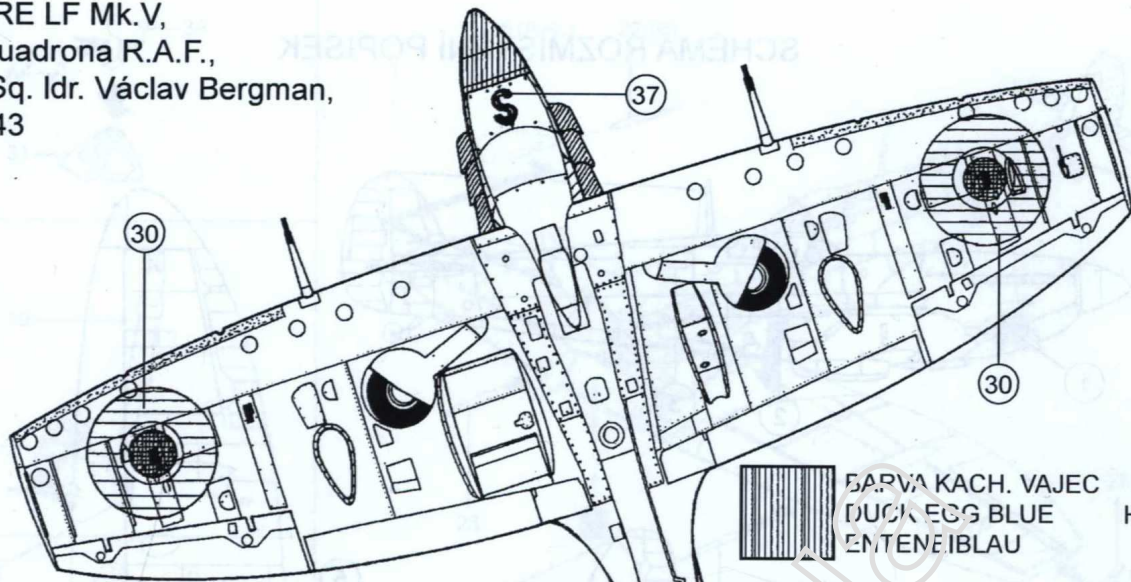

SCHEMA ROZMÍSTĚNÍ POPISEK

SPITFIRE LF Mk.V,
 313. squadrona R.A.F.,
 pilot – Sq. Idr. Václav Bergman,
 jaro 1943

-  BARVA KACH. VAJEC
DUCK EGG BLUE H 23
ENTENEIBLAU
-  ŽLUTÁ
YELLOW H 24
GELB

-  TMAVĚ ZELENÁ
DARK GREEN H 30
DUNKELGRÜN
-  MOŘSKÁ ŠEĎ
SEA GREY H 27
SEEGRAU
-  SVĚTLE ŠEDÁ
LIGHT GREY H 64
HELLGRAU