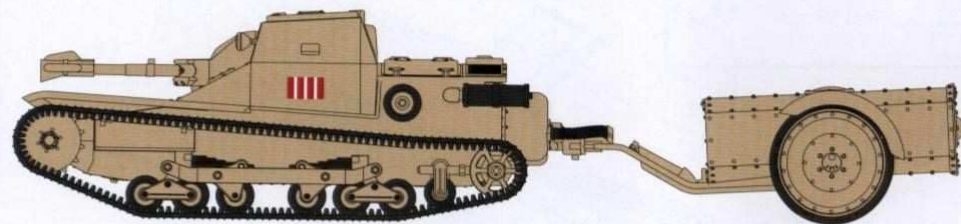

1/72 意大利L3/33喷火坦克及拖车

L3/33 Lf flame tank & trailer

Hobby dn ua

上色指示 Paints required 塗裝指示

A	沙黄色	Sandy yellow	サンディイエロー
B	枪金属色	Gun metal	ガンメタル
C	金属灰色	Metallic grey	メタリックグレイ
D	哑光黑色	Flat black	フラットブラック
E	银色	Silver	シルバー