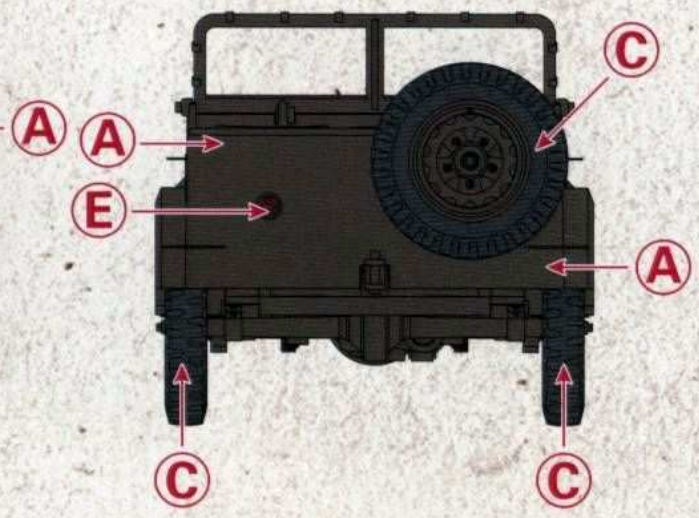

hobby.dn.ua