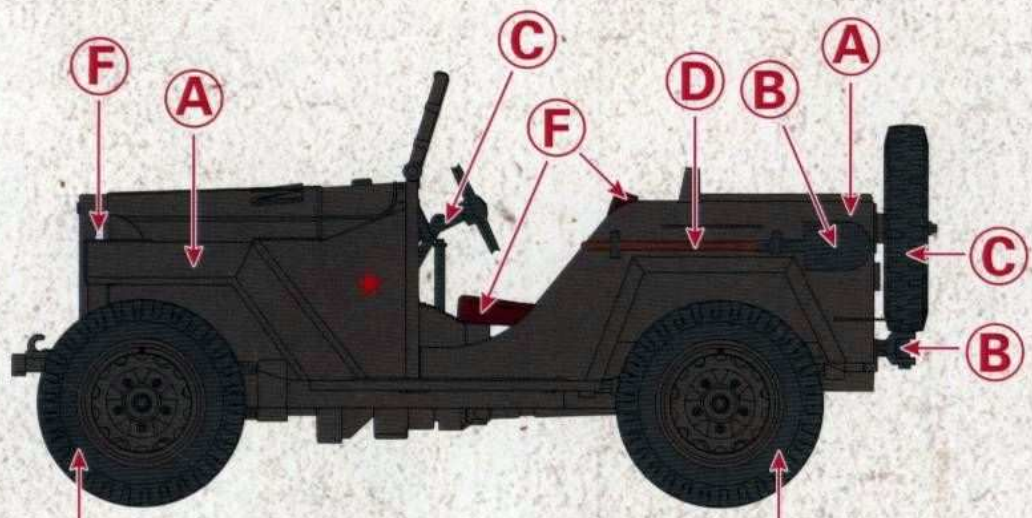

hobby.dn.ua