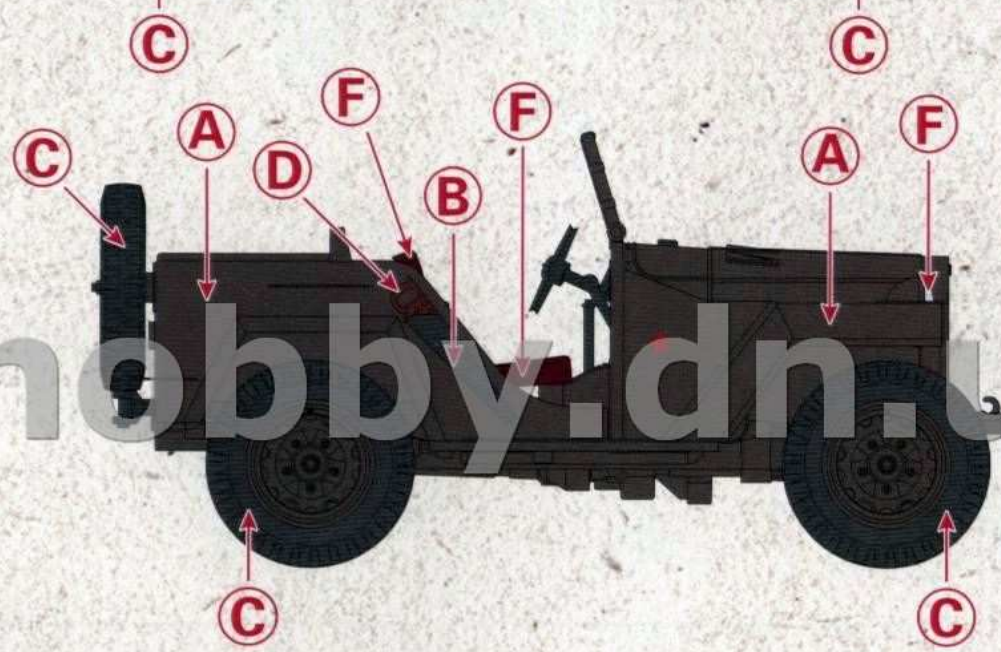

hobby.dn.ua