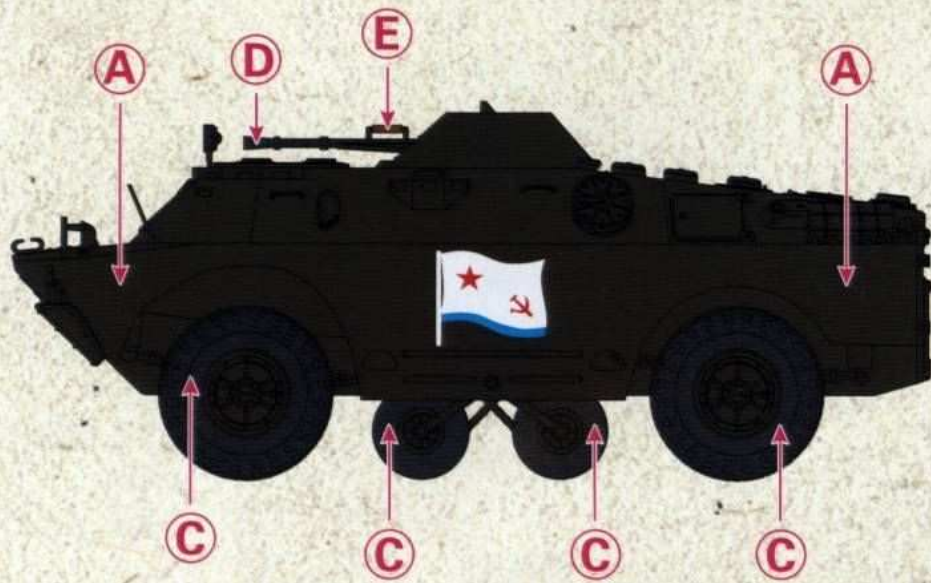

hobby.dn.ua