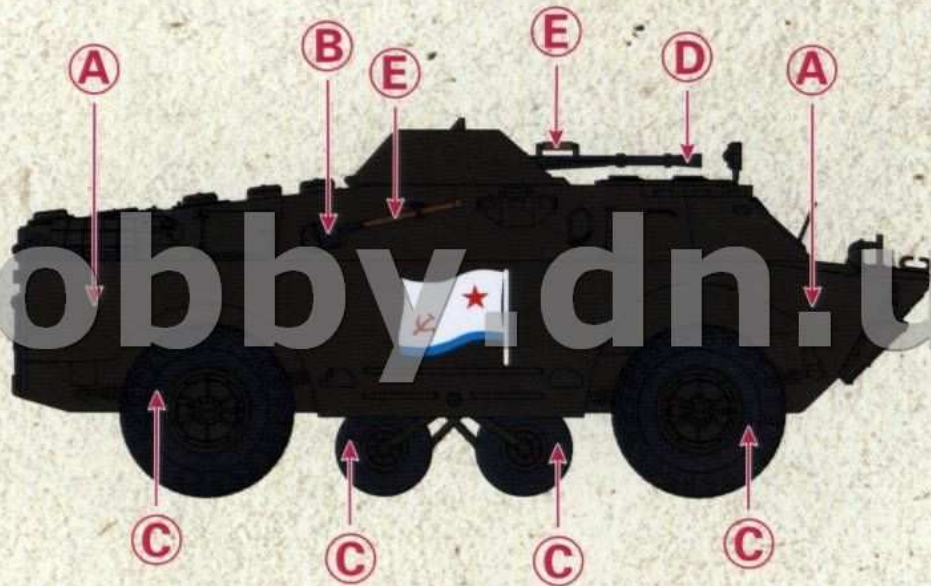

hobby.dn.ua