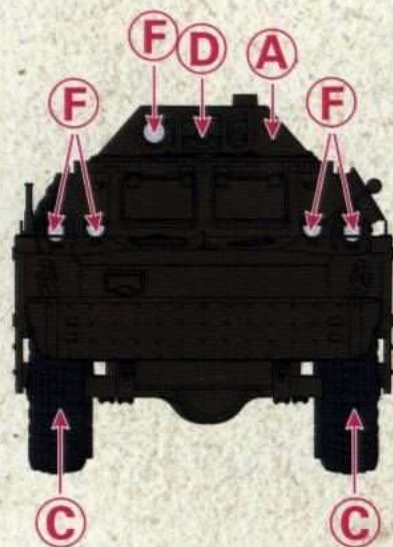

hobby.dn.ua