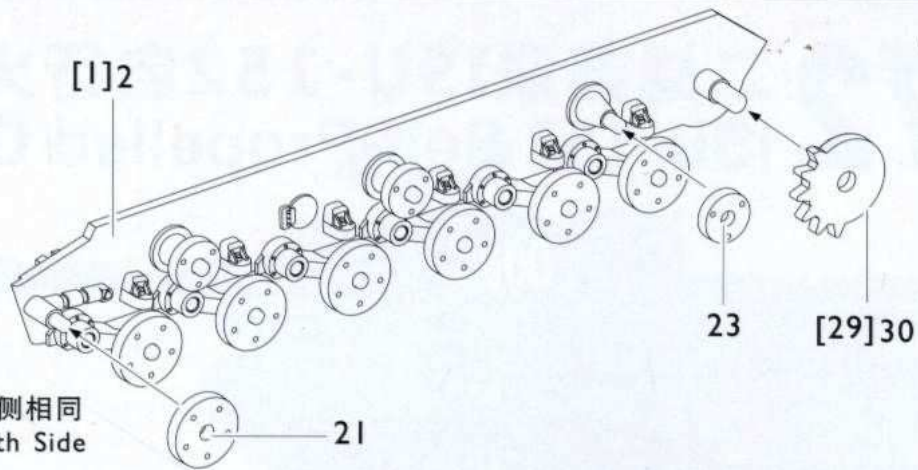

⚠ 注意

キットの組立を始める前に説明書を最後まで読んでください。
接着剤や塗料は別途にお買い求めください。
接着剤や塗料を使用する際、窓を開けて換気してください。
接着剤や塗料を使用する際、火元から離れてください。

本产品适合8岁以上青少年及成人制作收藏。

Kit suitable for ages 8 to adult.

キットの対象年齢は 8 才以上です。

青岛海湛模型有限公司

青岛市崂山区松岭路209号内
S-Model CO.,LTD
NO.209 Song Ling Rd,Lao Shan District,
Qing Dao City,Shan Dong Prov,P.R.CHINA.
Fax: 86-532-8882-8295
E-mail: smodel@126.com