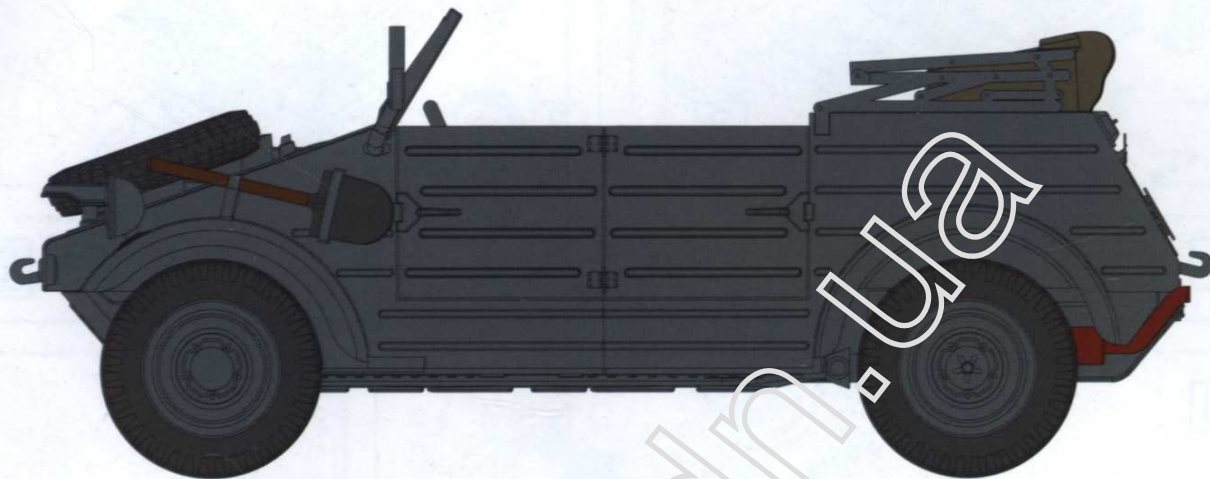

1/72 二战德国 82 式军用车 Kubelwagen Type 82

上色指示 Paints required 塗装指示

| | | | |
|---|------|---------------|----------|
| A | 德国灰色 | German grey | ジャーマングレー |
| B | 咔叽色 | khaki | カーキ |
| C | 金属灰色 | Metallic grey | メタリックグレー |
| D | 哑光黑色 | Flat black | フラットブラック |
| E | 木棕色 | Wood brown | ウッドブラウン |
| F | 银色 | Silver | シルバー |
| G | 红棕色 | Red brown | レッドブラウン |