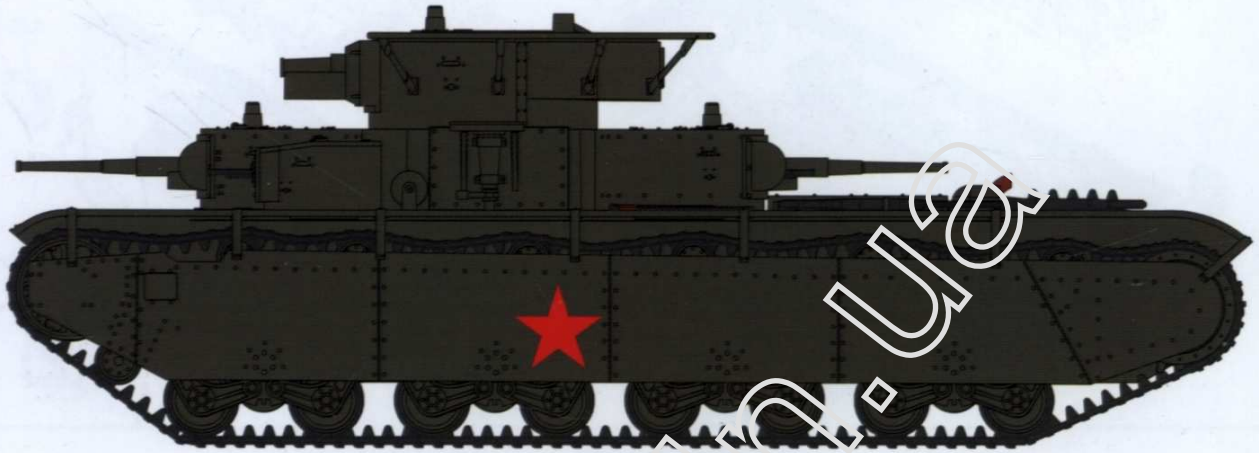

1/72 二战苏联 T-35 重型坦克 1936年型 T-35 Heavy Tank Mod.1936

上色指示 Paints required 塗装指示

A	苏联绿	Russian green	ロシアングリーン
B	枪金属色	Gun metal	ガンメタル
C	金属灰色	Metallic grey	メタリックグレイ
D	哑光黑色	Flat black	フラットブラック
E	银色	Silver	シルバー
F	木棕色	Wood brown	ウッドブラウン
G	红棕色	Red brown	レッドブラウン