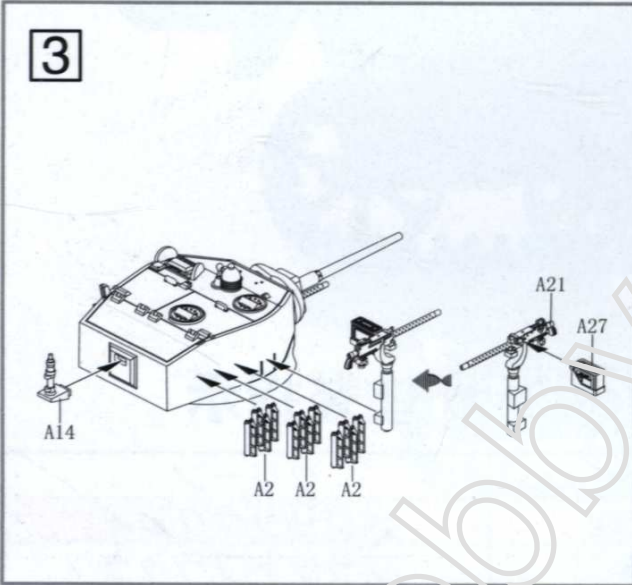

⚠ 注意

キットの組立を始める前に説明書を最後まで読んでください。
接着剤や塗料は別途にお買い求めください。
接着剤や塗料を使用する際、窓を開けて換気してください。
接着剤や塗料を使用する際、火元から離れてください。

本产品适合8岁以上青少年及成人制作收藏。
Kit suitable for ages 8 to adult.
キットの対象年齢は 8 才以上です。

青岛海湛模型有限公司

青岛市崂山区松岭路209号内
S-Model CO.,LTD
NO.209 Song Ling Rd,Lao Shan District,
Qing Dao City,Shan Dong Prov,P.R.CHINA.
Fax: 86-532-8882-8295
E-mail: smodel@126.com