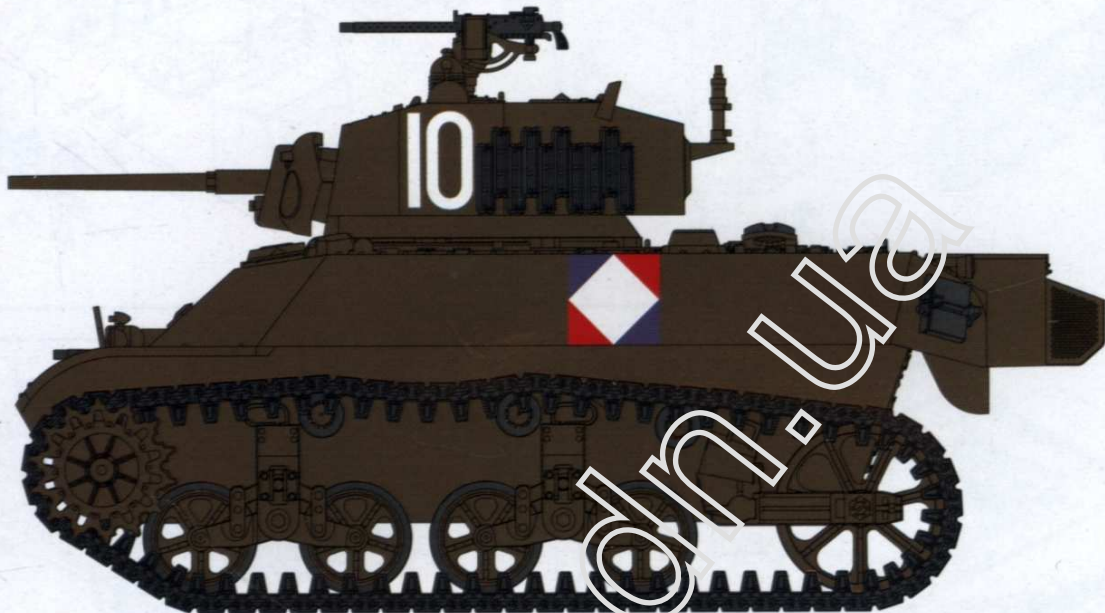

1/72 二战美制 M3A3 轻型坦克(中国/法国式样) M3A3 Light Tank(France/Chinese Army)

上色指示 Paints required 塗装指示

A	绿色	Green	グリーン
B	金属灰色	Metallic grey	メタリックグレイ
C	哑光黑色	Flat black	フラットブラック
D	银色	Silver	シルバー
E	枪金属色	Gun metal	ガンメタル