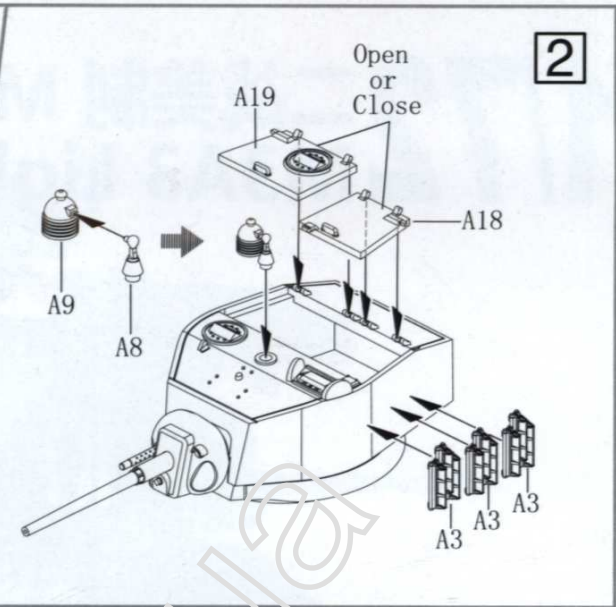

⚠ 注意

キットの組立を始める前に説明書を最後まで読んでください。
接着剤や塗料は別途にお買い求めください。
接着剤や塗料を使用する際、窓を開けて換気してください。
接着剤や塗料を使用する際、火元から離れてください。

本产品适合8岁以上青少年及成人制作收藏。
Kit suitable for ages 8 to adult.
キットの対象年齢は 8 才以上です。

青岛海湛模型有限公司

青岛市崂山区松岭路209号内
S-Model CO.,LTD
NO.209 Song Ling Rd,Lao Shan District,
Qing Dao City,Shan Dong Prov,P.R.CHINA.
Fax: 86-532-8882-8295
E-mail: smodel@126.com