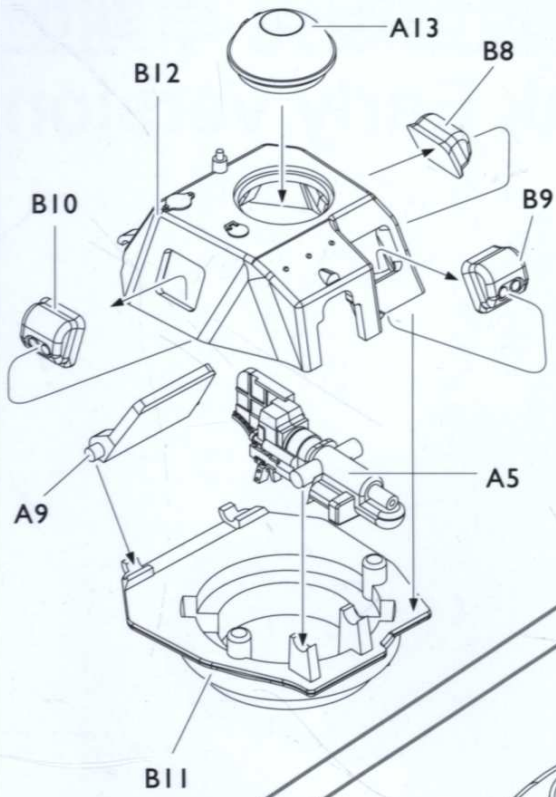

1

PA3

PB2

2

PB3

2

B5

PA1

B4

B6

A11

B7

3