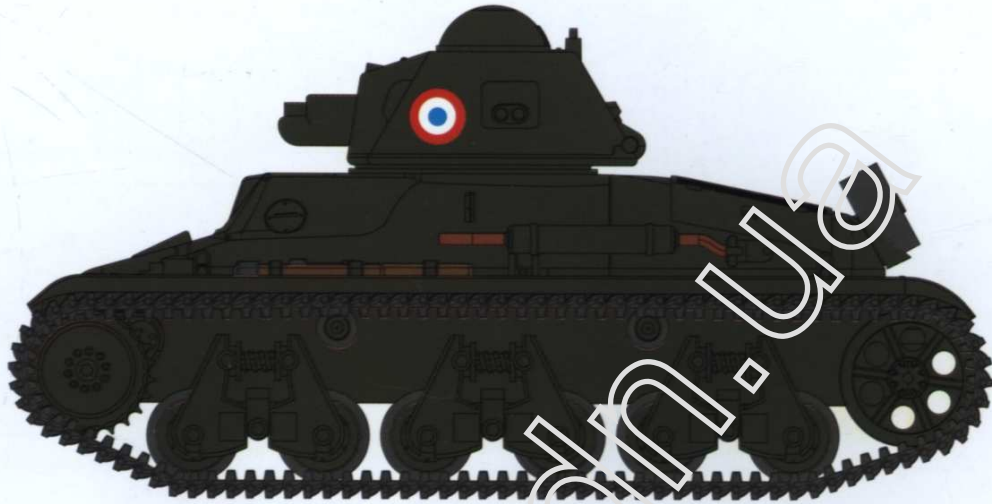

# 1/72 二战法国 H35轻型坦克 早期型

## H35 Light tank Early version