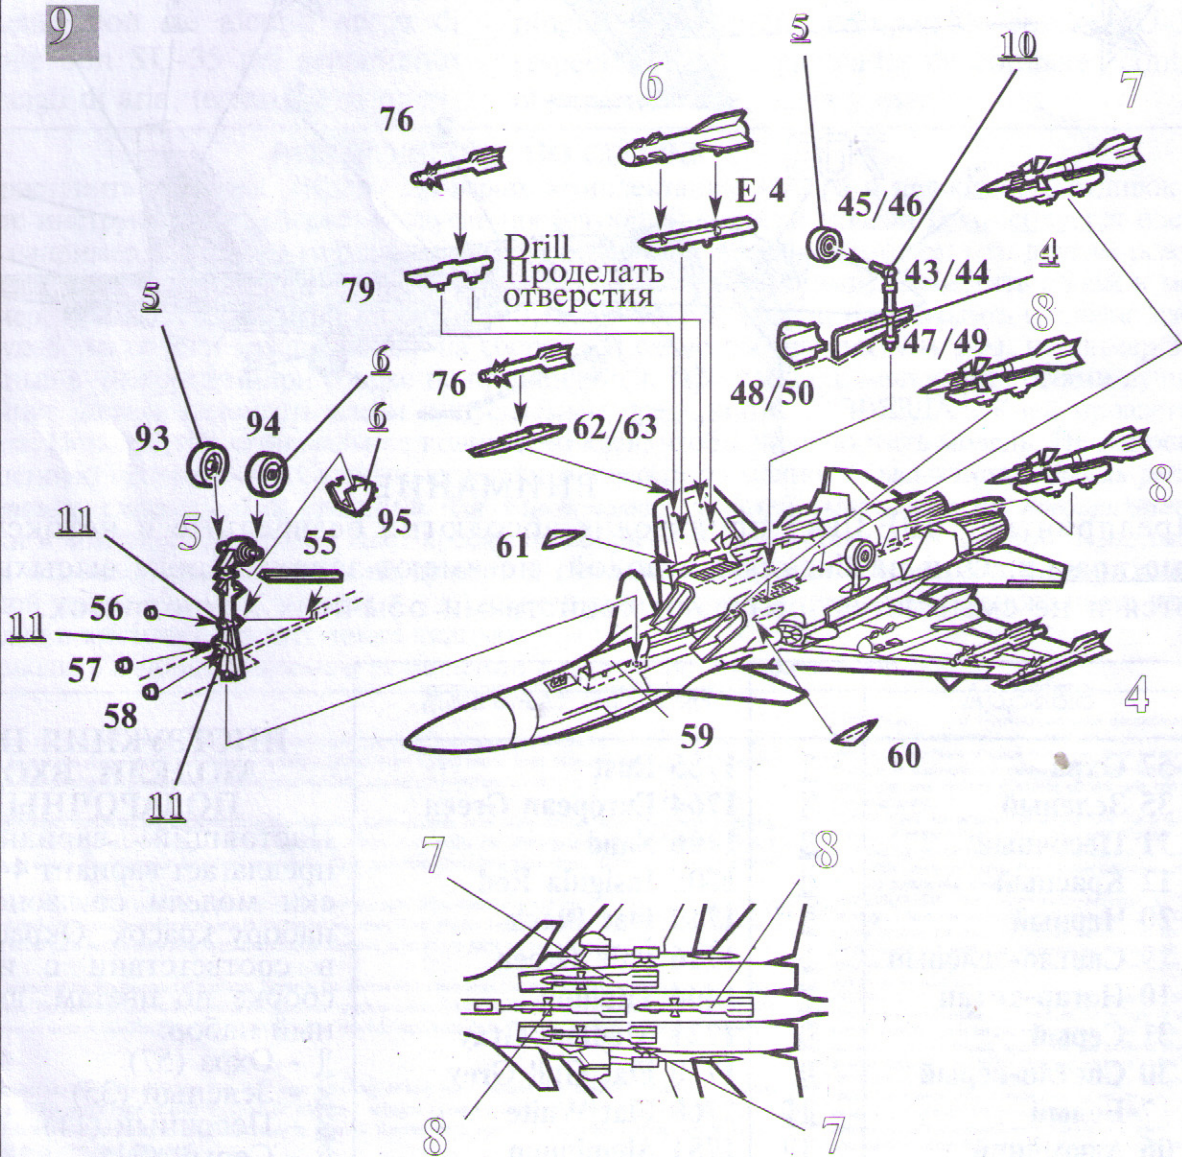

рия
заявку по
бня,