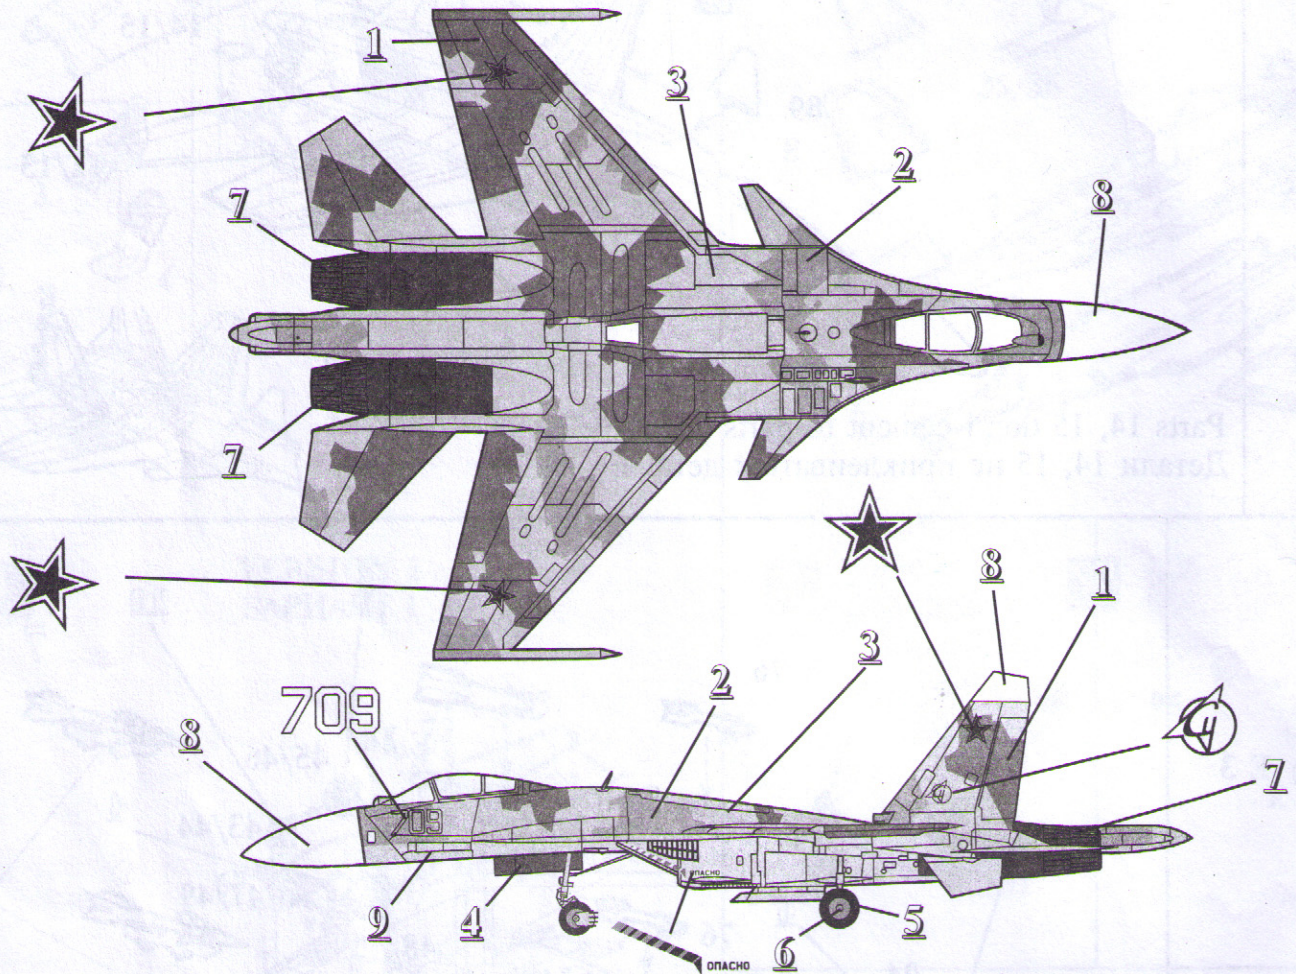

Вырезать ножницами нужную часть декали. Положить в воду на 1/2 минуты наложить на необходимую часть модели и сдвинуть легким нажимом пальца. Переведенный рисунок расправить, лишнюю влагу промокнуть.

ВНИМАНИЕ!