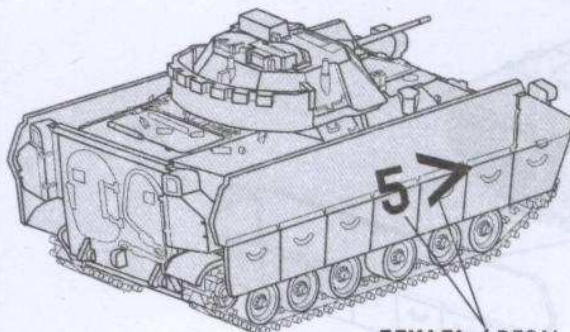

ENG This set and the unit card included in it are a part of an expandable game system Art of Tactic «Hot War», which features many sets of infantry, military vehicles and aviation. The starter set «Battle for oil» which is the basis of the game system, includes detailed rules, game boards, additional accessories and various scenarios. You can upgrade and enlarge your army, play new scenarios and improve your tactics. The game system is constantly expanding, being supplemented by additional sets, new battle-maps and scenarios. You can find the detailed information about the Art of Tactic game system on our websites.

www.hotwar1990.com
www.art-of-tactic.com
www.zvezda.org.ru

ИСПОЛЬЗОВАНИЕ СДВИЖНЫХ КАРТИНОК (ДЕКАЛЕЙ) DIRECTIONS FOR APPLYING THE DECALS

1
Вырежьте декаль по контуру
Cut out the decal on the contour

2
Опустите в теплую воду
на 1/2 минуты
Put it into the warm water for 1/2 min

3
Переведите декаль на модель
Move the decal on the model

4
Промокните сухой салфеткой
для удаления лишней воды
Absorb the decal with the dry tissue