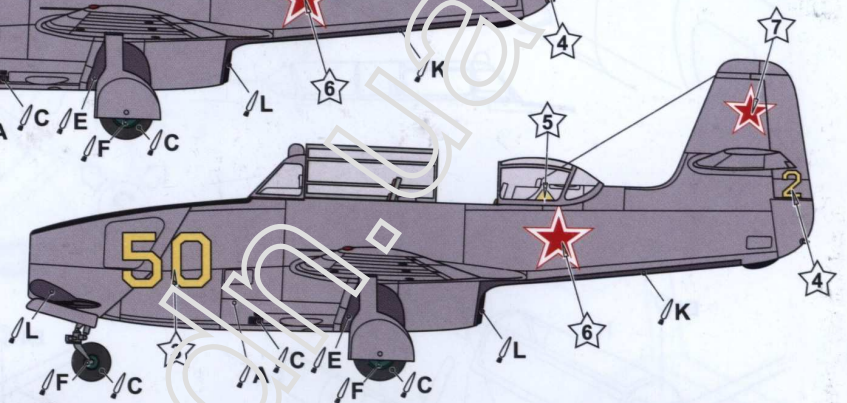

A HUMBROL 56 АЛЮМІНІЙ ALUMINIUM	C HUMBROL 33 ЧОРНИЙ BLACK	E HUMBROL 64 СВІТЛО-СІРИЙ LIGHT GREY	F HUMBROL 131 ЗЕЛЕНИЙ MID GREEN
K HUMBROL 27003 ПОЛІРОВАНА СТАЛЬ POLISHED STEEL	H HUMBROL 153 ЧЕРВОНИЙ INSIGNIA RED	L HUMBROL 27004 ЗБРОЙОВА СТАЛЬ GUNMETAL