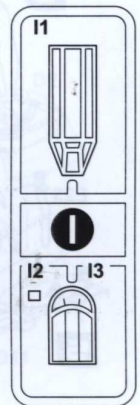

# Як-23УТИ

**A&A MODELS**

**CAT. NO. 4804**

CONTAINS PARTS FOR ONE MODEL:

PLASTIC PARTS - 129  
PHOTO-ETCHED SHEET  
DECAL  
PAINT MASKS

ЗБІРНА МОДЕЛЬ \ ЛІМІТОВАНИЙ ВИПУСК  
SCALE MODEL KIT \ LIMITED EDITION

### УМОВНІ СИМВОЛИ / USED SYMBOLS

- 1** ЕТАПИ ЗБИРАННЯ / STAGES OF ASSEMBLY
- A1** НОМЕР ДЕТАЛІ / PART NUMBER
- 1** ОКРЕМІ ДЕТАЛІ / SEPARATE DETAILS
- ★** НАКЛЕЇТИ ДЕКАЛИ / APPLY DECALS
- 1** НАКЛЕЇТИ МАСКУ / APPLY THE ADHESIVE MASK
- ?** НА ВИБІР / OPTIONAL
- B** ВАРІАНТИ ДЛЯ ЗБИРАННЯ / VARIANTS OF ASSEMBLY
- S** КЛЕЇТИ НА СУПЕРКЛЕЙ / GLUE ON "SUPER GLUE"
- X** НЕ КЛЕЇТИ / DON'T GLUE
- ≡** ЗРОБИТИ ОТВІР / MAKE A HOLE
- ✂** ВІДРІЗАТИ НОЖЕМ / DETACH WITH KNIFE
- A** ФАРБУВАТИ / TO PAINT

### КОМПЛЕКТНІСТЬ / COMPLETE SET

**Y** ЛИСТ ФОТОЗТЧА / PHOTO-ETCHED SHEET

МАСКИ ДЛЯ ФАРБУВАННЯ / MASKS FOR PAINTING

НЕОБХІДНІ ФАРБИ / REQUIRED PAINTS

<b>A</b>  HUMBROL 56 АЛЮМІНІЙ ALUMINIUM	<b>B</b>  HUMBROL 26 ХАКІ KHAKI	<b>C</b>  HUMBROL 33 ЧОРНИЙ BLACK	<b>D</b>  HUMBROL 86 СВІТЛО-ОЛИВКОВИЙ LIGHT OLIVE	<b>E</b>  HUMBROL 64 СВІТЛО-СІРИЙ LIGHT GREY	<b>F</b>  HUMBROL 131 ЗЕЛЕНИЙ MID GREEN	<b>G</b>  HUMBROL 140 БІЛІТИНО-СІРИЙ GULL GREY
<b>H</b>  HUMBROL 153 ЧЕРВОНИЙ INSIGNIA RED	<b>I</b>  HUMBROL 186 КОРИЧНЕВИЙ BROWN	<b>J</b>  HUMBROL 191 ХРОМ CHROME SILVER	<b>K</b>  HUMBROL 27003 ПОЛІРОВАНА СТАЛЬ POLISHED STEEL	<b>L</b>  HUMBROL 27004 ЗБРОЙОВА СТАЛЬ GUNMETAL		

СХЕМА ЗБИРАННЯ / THE SCHEME OF ASSEMBLY

**11** x9

**12**

**13**

**14**

**15**

**16**

**17**