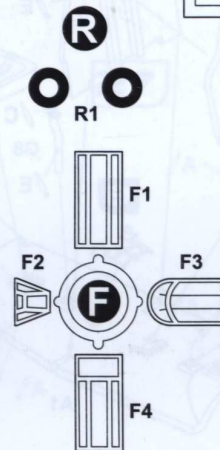

МАСКИ ДЛЯ ФАРБУВАННЯ / MASKS FOR PAINTING