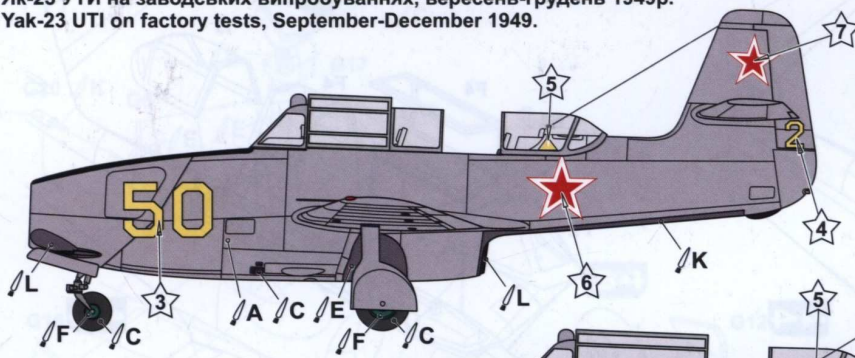

39

43

40

СХЕМА ЗАБАРВЛЕННЯ / SCHEME OF COLOURING

Як-23 УТИ на заводських випробуваннях, вересень-грудень 1949р.  
Yak-23 UTI on factory tests, September-December 1949.

Як-23 УТИ на державних випробуваннях, I етап, початок 1950 р.  
Yak-23 UTI on state tests, I stage, beginning 1950.