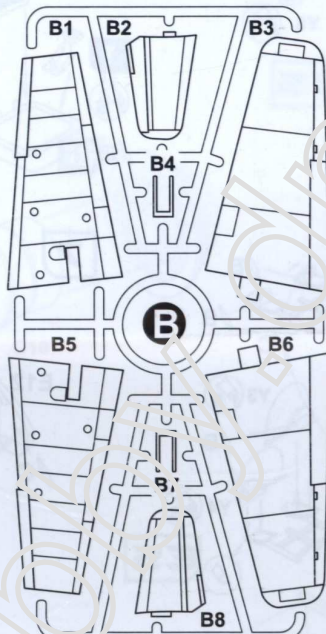

КОМПЛЕКТНІСТЬ / COMPLETE SET