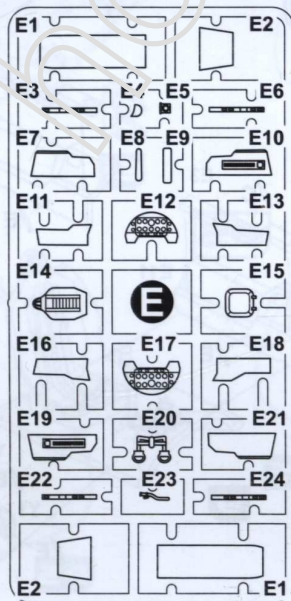

КОМПЛЕКТНІСТЬ / COMPLETE SET