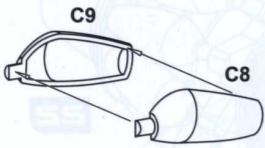

11 x9

12

13

14

15

16

17

18

19

20

21

22

23

24

25

26

27