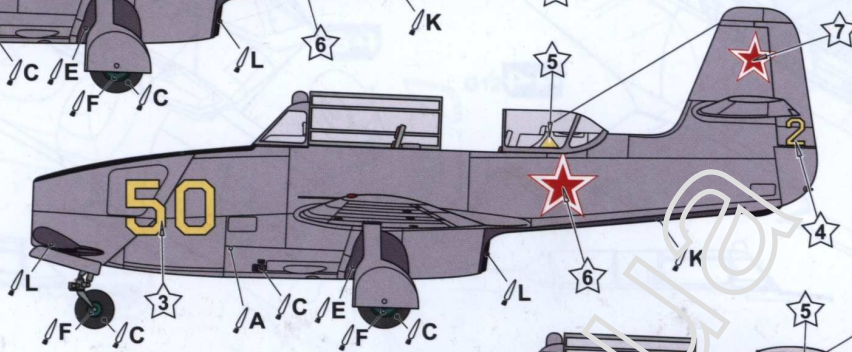

39

43

40

СХЕМА ЗАБАРВЛЕННЯ / SCHEME OF COLOURING

Як-23 УТИ на заводських випробуваннях, вересень-грудень 1949р.  
Yak-23 UTI on factory tests, September-December 1949.

Як-23 УТИ на державних випробуваннях, I етап, початок 1950 р.  
Yak-23 UTI on state tests, I stage, beginning 1950.