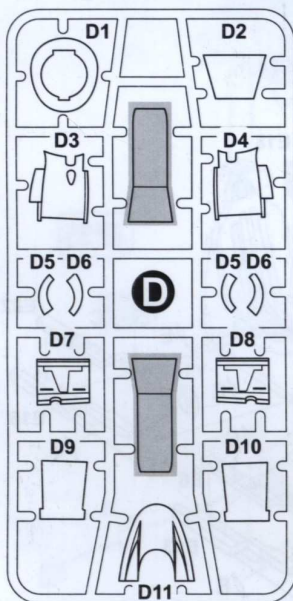

КОМПЛЕКТНІСТЬ / COMPLETE SET