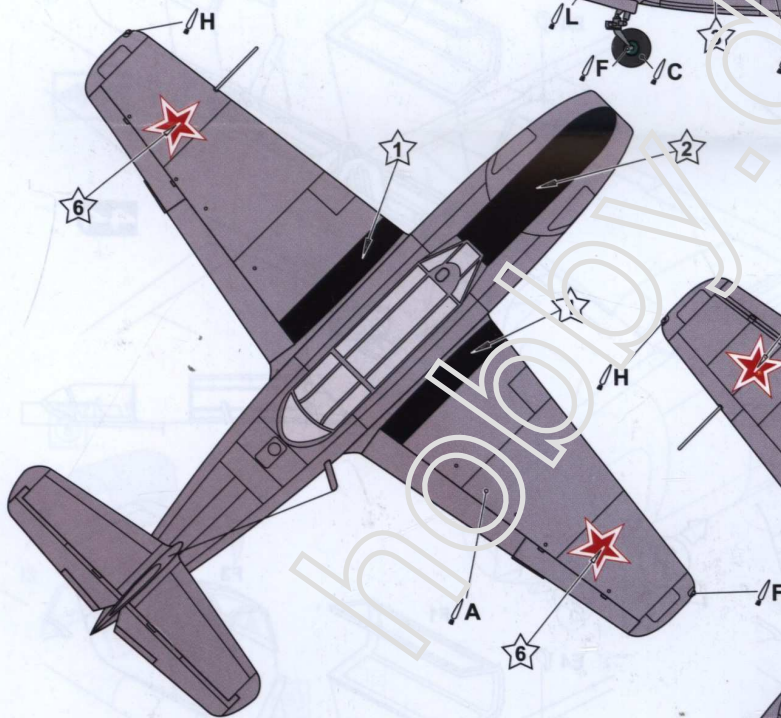

41

42

33

38

34

43

42

44

39

43

40

СХЕМА ЗАБАРВЛЕННЯ / SCHEME OF COLOURING

Як-23 УТИ на заводських випробуваннях, вересень-грудень 1949р.  
Yak-23 UTI on factory tests, September-December 1949.

Як-23 УТИ на державних випробуваннях, I етап, початок 1950 р.  
Yak-23 UTI on state tests, I stage, beginning 1950.

Як-23 УТИ на державних випробуваннях, II етап, липень 1950 р.  
Yak-23 UTI on state tests, II stage, July 1950.

- |   |   |   |   |
|---|---|---|---|
| <p><b>A</b> HUMBROL 56<br/>АЛЮМІНІЙ<br/>ALUMINIUM</p>                 | <p><b>C</b> HUMBROL 33<br/>ЧОРНИЙ<br/>BLACK</p>           | <p><b>E</b> HUMBROL 64<br/>СВІТЛО-СІРИЙ<br/>LIGHT GREY</p>    | <p><b>F</b> HUMBROL 131<br/>ЗЕЛЕНИЙ<br/>MID GREEN</p> |
| <p><b>K</b> HUMBROL 27003<br/>ПОЛІРОВАНА СТАЛЬ<br/>POLISHED STEEL</p> | <p><b>H</b> HUMBROL 153<br/>ЧЕРВОНИЙ<br/>INSIGNIA RED</p> | <p><b>L</b> HUMBROL 27004<br/>ЗБРОЙОВА СТАЛЬ<br/>GUNMETAL</p> |   |