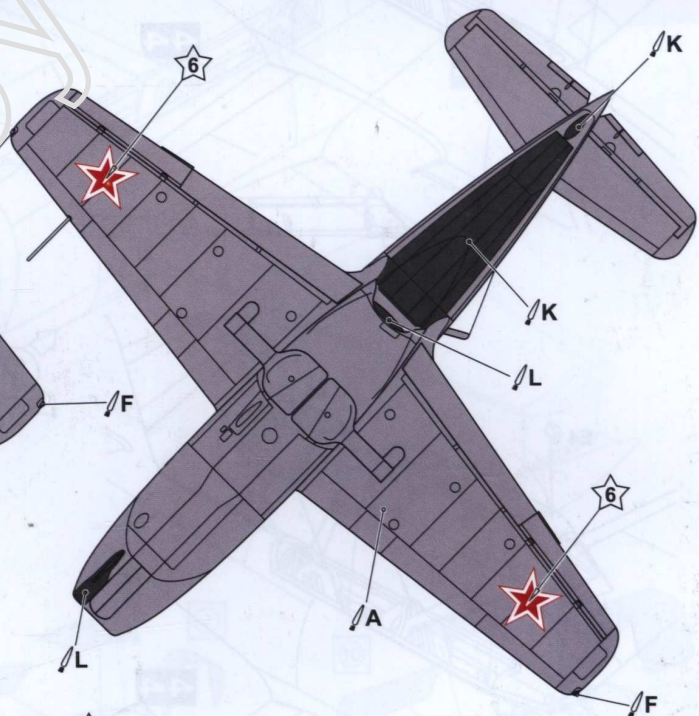

41

42

33

38

34

43

42

44

Як-23 УТИ на державних випробуваннях, II етап, липень 1950 р.  
Yak-23 UTI on state tests, II stage, July 1950.

- |   |   |   |   |
|---|---|---|---|
| <p><b>A</b> HUMBROL 56<br/>АЛЮМІНІЙ<br/>ALUMINIUM</p>                 | <p><b>C</b> HUMBROL 33<br/>ЧОРНИЙ<br/>BLACK</p>           | <p><b>E</b> HUMBROL 64<br/>СВІТЛО-СІРИЙ<br/>LIGHT GREY</p>    | <p><b>F</b> HUMBROL 131<br/>ЗЕЛЕНИЙ<br/>MID GREEN</p> |
| <p><b>K</b> HUMBROL 27003<br/>ПОЛІРОВАНА СТАЛЬ<br/>POLISHED STEEL</p> | <p><b>H</b> HUMBROL 153<br/>ЧЕРВОНИЙ<br/>INSIGNIA RED</p> | <p><b>L</b> HUMBROL 27004<br/>ЗБРОЙОВА СТАЛЬ<br/>GUNMETAL</p> |   |