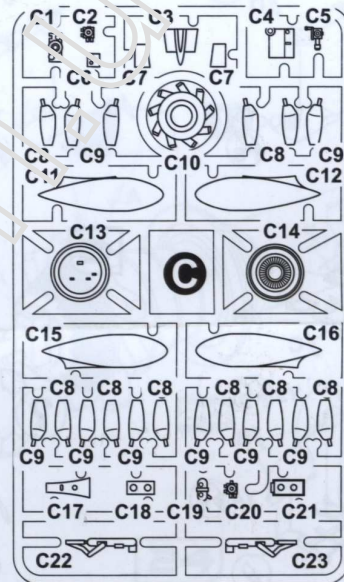

КОМПЛЕКТНІСТЬ / COMPLETE SET