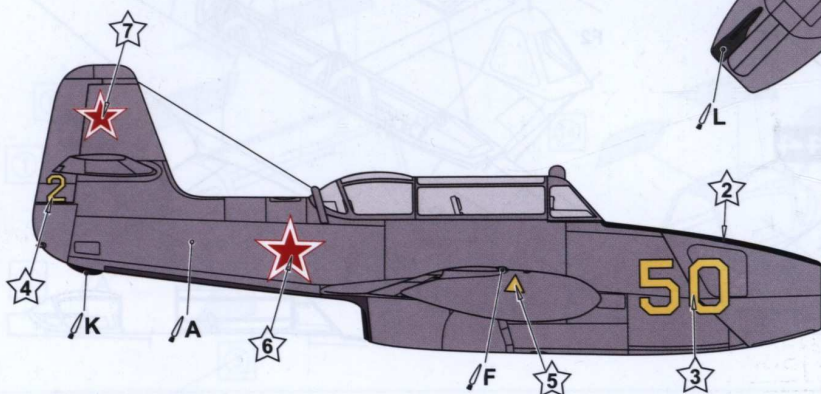

A HUMBROL 56 АЛЮМІНІЙ ALUMINIUM	C HUMBROL 33 ЧОРНИЙ BLACK	E HUMBROL 64 СВІТЛО-СІРИЙ LIGHT GREY	F HUMBROL 131 ЗЕЛЕНИЙ MID GREEN
K HUMBROL 27003 ПОЛІРОВАНА СТАЛЬ POLISHED STEEL	H HUMBROL 153 ЧЕРВОНИЙ INSIGNIA RED	L HUMBROL 27004 ЗБРОЙОВА СТАЛЬ GUNMETAL