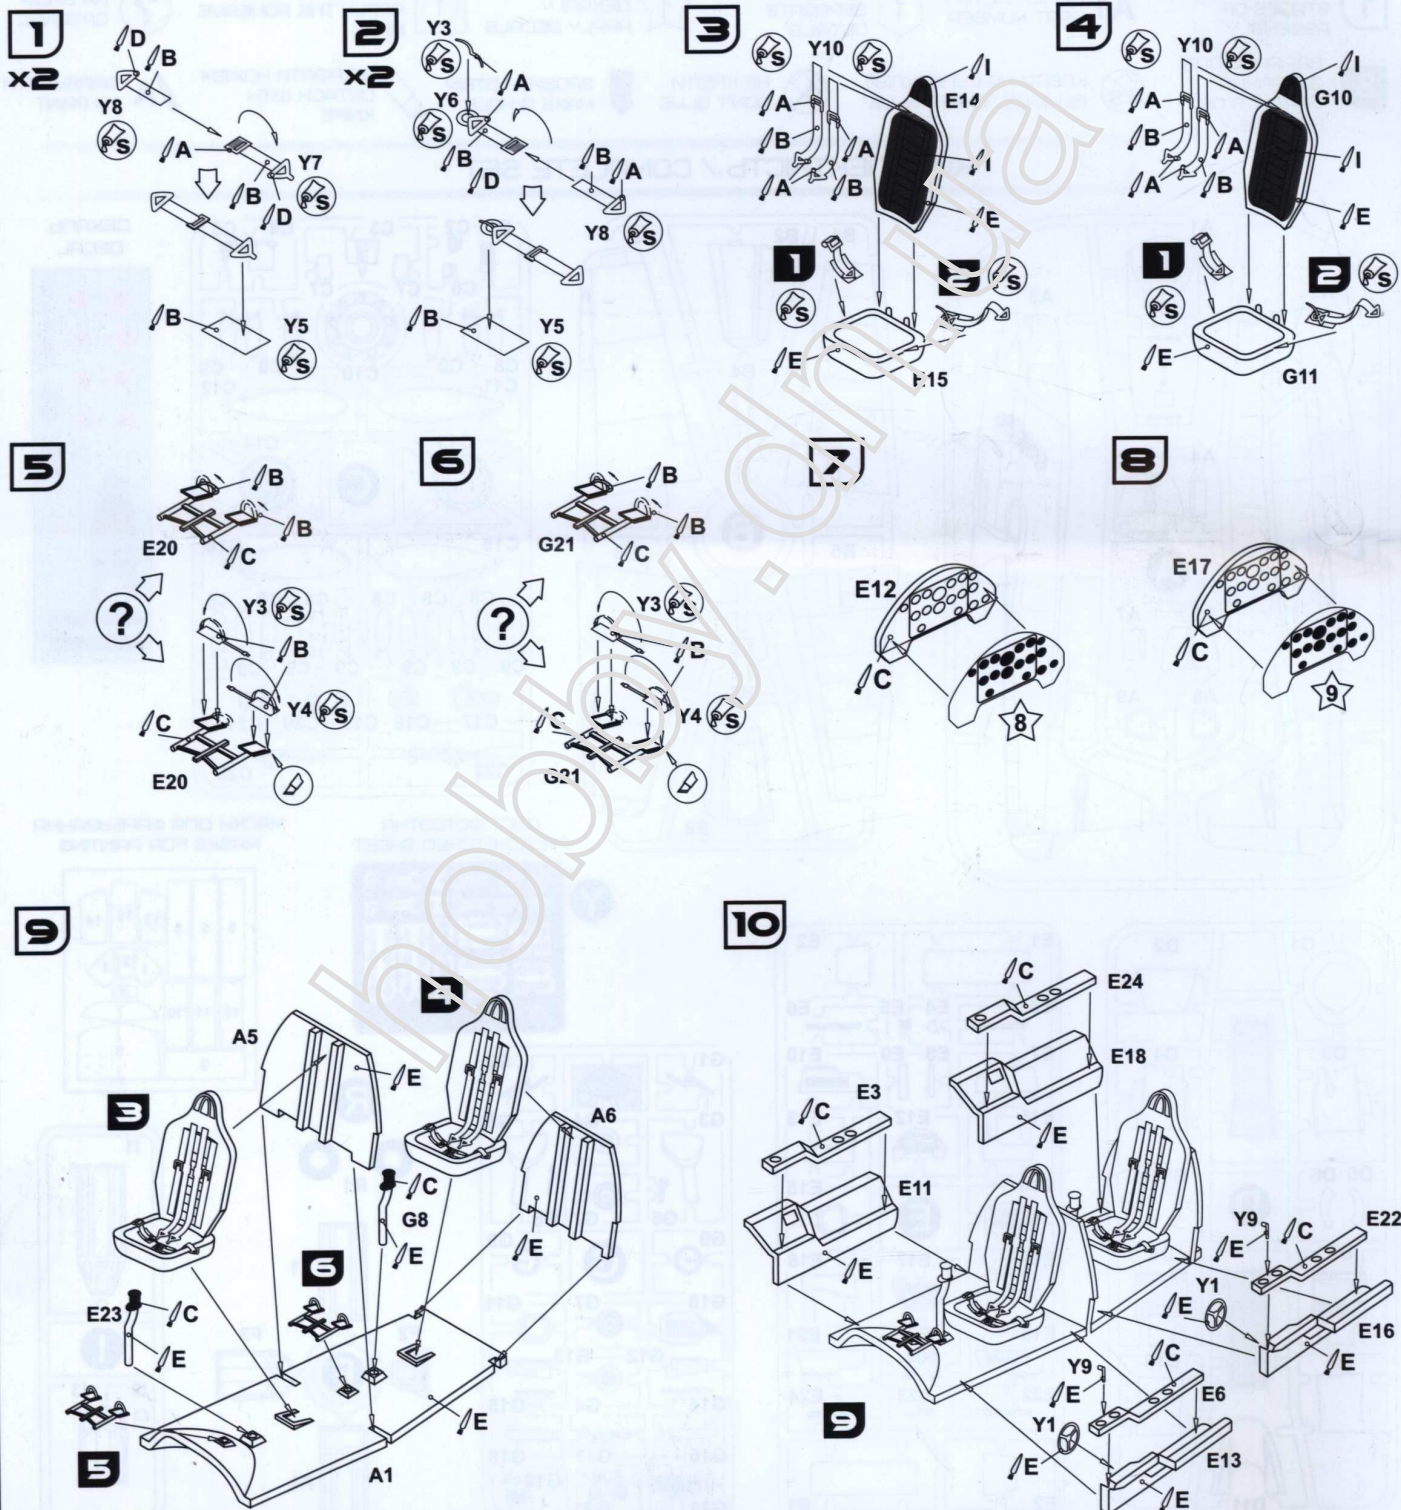

### КОМПЛЕКТНІСТЬ / COMPLETE SET

**Y** ЛИСТ ФОТОЗТЧА / PHOTO-ETCHED SHEET

МАСКИ ДЛЯ ФАРБУВАННЯ / MASKS FOR PAINTING

НЕОБХІДНІ ФАРБИ / REQUIRED PAINTS

<b>A</b>  HUMBROL 56 АЛЮМІНІЙ ALUMINIUM	<b>B</b>  HUMBROL 26 ХАКІ KHAKI	<b>C</b>  HUMBROL 33 ЧОРНИЙ BLACK	<b>D</b>  HUMBROL 86 СВІТЛО-ОЛИВКОВИЙ LIGHT OLIVE	<b>E</b>  HUMBROL 64 СВІТЛО-СІРИЙ LIGHT GREY	<b>F</b>  HUMBROL 131 ЗЕЛЕНИЙ MID GREEN	<b>G</b>  HUMBROL 140 БІЛІТИНО-СІРИЙ GULL GREY
<b>H</b>  HUMBROL 153 ЧЕРВОНИЙ INSIGNIA RED	<b>I</b>  HUMBROL 186 КОРИЧНЕВИЙ BROWN	<b>J</b>  HUMBROL 191 ХРОМ CHROME SILVER	<b>K</b>  HUMBROL 27003 ПОЛІРОВАНА СТАЛЬ POLISHED STEEL	<b>L</b>  HUMBROL 27004 ЗБРОЙОВА СТАЛЬ GUNMETAL		

СХЕМА ЗБИРАННЯ / THE SCHEME OF ASSEMBLY

**11** x9

**12**

**13**

**14**

**15**

**16**

**17**

**18**

**19**

**20**

**21**

**22**

**23**

**24**

**25**

41

42

33

38

34

43

42

44