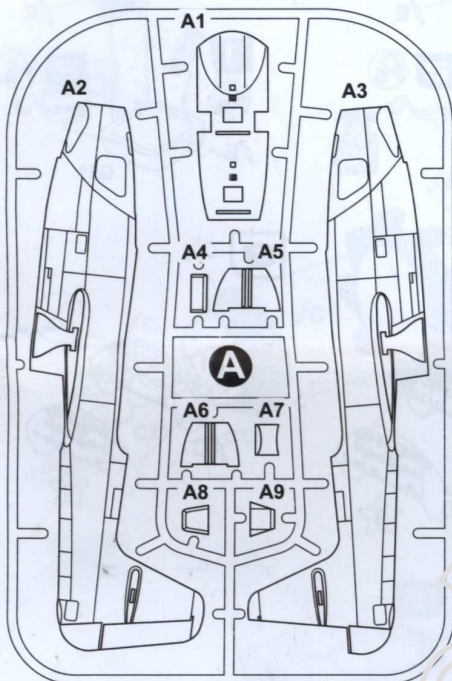

КОМПЛЕКТНІСТЬ / COMPLETE SET