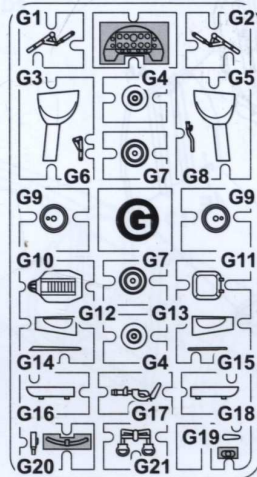

КОМПЛЕКТНІСТЬ / COMPLETE SET