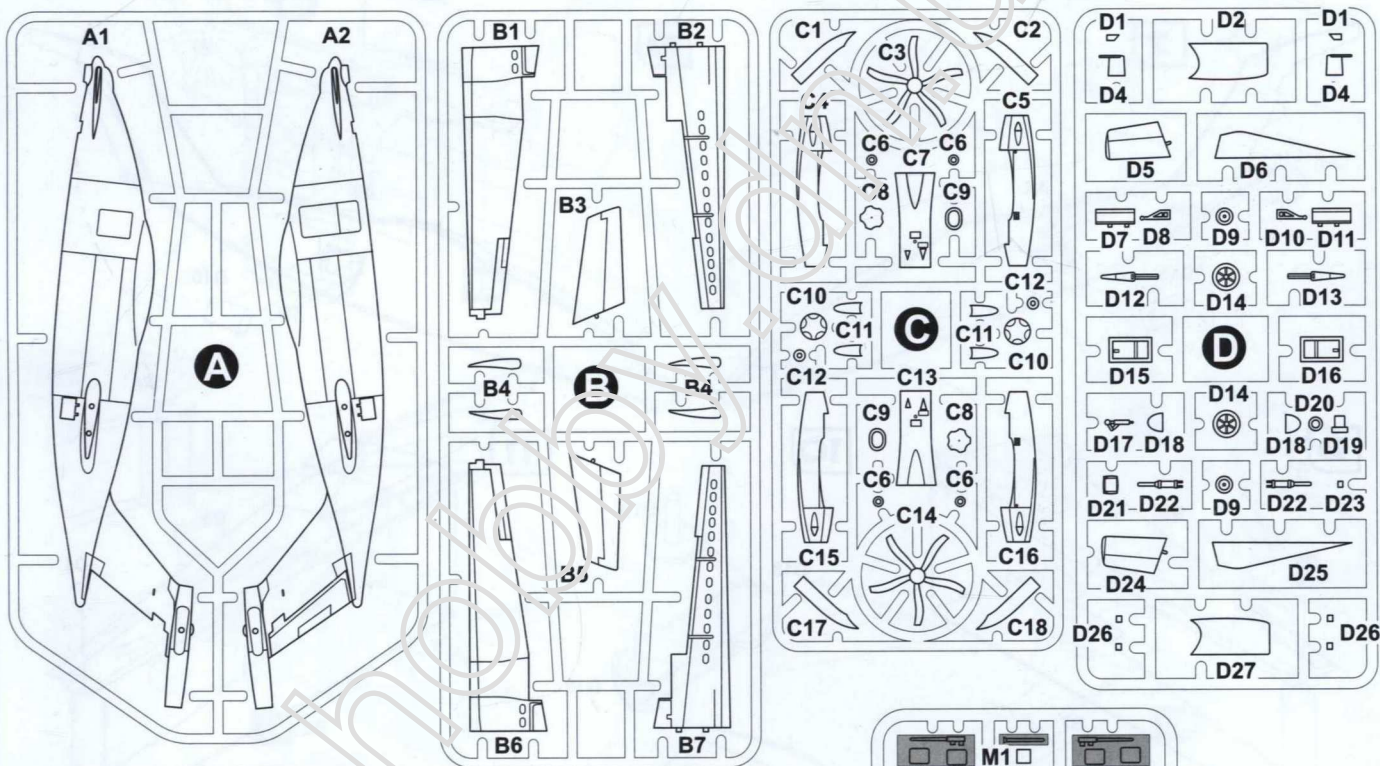

SCALE
1:72

БЕСПИЛОТНЫЙ ЛЕТАТЕЛЬНЫЙ
АППАРАТ
UNMANNED AERIAL VEHICLE

P.1HH
HAMMERHEAD

A&A MODELS

CAT.NO. 7206

CONTAINS PARTS FOR ONE MODEL:

- PLASTIC PARTS - 112
- DECAL
- ADHESIVE MASKS

СБОРНАЯ МОДЕЛЬ \ ЛИМИТИРОВАННЫЙ ВЫПУСК
SCALE MODEL KIT \ LIMITED EDITION

УСЛОВНЫЕ СИМВОЛЫ / USED SYMBOLS

- | | | | | | |
|--|--|---|--|--|-------------------------------|
| 1 ЭТАПЫ СБОРКИ
STAGES OF
ASSEMBLY | A1 НОМЕР ДЕТАЛИ
PART NUMBER | 1 ОТДЕЛЬНЫЕ
ДЕТАЛИ
SEPARATE
DETAILS | 1 НАНЕСТИ
ДЕКАЛЬ
APPLY DECALS | 1 НАНЕСТИ МАСКУ
APPLY THE ADHESIVE
MASK | ? НА ВЫБОР
OPTIONAL |
| B ВАРИАНТЫ ДЛЯ
СБОРКИ
VARIANTS OF
ASSEMBLY | S КЛЕИТЬ НА СУПЕРКЛЕЙ
GLUE ON "SUPER GLUE" | X НЕ КЛЕИТЬ
DON'T GLUE | ⊘ ПРОСВЕРЛИТЬ
MAKE A HOLE | △ ОТРЕЗАТЬ НОЖЕМ
DETACH WITH
KNIFE | A КРАСИТЬ
TO PAINT |

КОМПЛЕКТНОСТЬ / COMPLETE SET

ДЕКАЛЬ ДЛЯ ДВУХ ВЕРСИЙ ОКРАСКИ
DECAL FOR TWO VERSIONS OF COLOURING

МАСКИ ДЛЯ ПОКРАСКИ
ADHESIVE MASKS

НЕОБХОДИМЫЕ КРАСКИ / REQUIRED PAINTS

- | | | | | |
|-------------------------------|------------------------------|---|--|---|
| A | B | C | D | E |
| HUMBROL 33
ЧЕРНЫЙ
BLACK | HUMBROL 34
БЕЛЫЙ
WHITE | HUMBROL 164
ТЕМНО-СЕРЫЙ
DARK SEA GREY | HUMBROL 64
СВЕТЛО-СЕРЫЙ
LIGHT GREY | HUMBROL 27003
ПОЛИРОВАННАЯ СТАЛЬ
POLISHED STEEL |

СХЕМА СБОРКИ / SCHEME OF ASSEMBLY

14

15

16

17

18

19

20