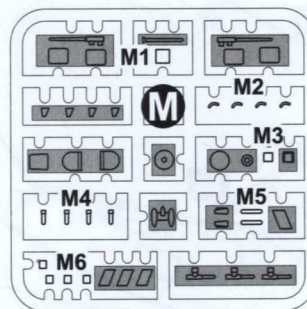

УСЛОВНЫЕ СИМВОЛЫ / USED SYMBOLS

- | | | | | | |
|--|--|---|--|--|-------------------------------|
| 1 ЭТАПЫ СБОРКИ
STAGES OF
ASSEMBLY | A1 НОМЕР ДЕТАЛИ
PART NUMBER | 1 ОТДЕЛЬНЫЕ
ДЕТАЛИ
SEPARATE
DETAILS | 1 НАНЕСТИ
ДЕКАЛЬ
APPLY DECALS | 1 НАНЕСТИ МАСКУ
APPLY THE ADHESIVE
MASK | ? НА ВЫБОР
OPTIONAL |
| B ВАРИАНТЫ ДЛЯ
СБОРКИ
VARIANTS OF
ASSEMBLY | S КЛЕИТЬ НА СУПЕРКЛЕЙ
GLUE ON "SUPER GLUE" | X НЕ КЛЕИТЬ
DON'T GLUE | ⊘ ПРОСВЕРЛИТЬ
MAKE A HOLE | △ ОТРЕЗАТЬ НОЖЕМ
DETACH WITH
KNIFE | A КРАСИТЬ
TO PAINT |

КОМПЛЕКТНОСТЬ / COMPLETE SET

ДЕКАЛЬ ДЛЯ ДВУХ ВЕРСИЙ ОКРАСКИ
DECAL FOR TWO VERSIONS OF COLOURING

МАСКИ ДЛЯ ПОКРАСКИ
ADHESIVE MASKS

НЕОБХОДИМЫЕ КРАСКИ / REQUIRED PAINTS

- | | | | | |
|-------------------------------|------------------------------|---|--|---|
| A | B | C | D | E |
| HUMBROL 33
ЧЕРНЫЙ
BLACK | HUMBROL 34
БЕЛЫЙ
WHITE | HUMBROL 164
ТЕМНО-СЕРЫЙ
DARK SEA GREY | HUMBROL 64
СВЕТЛО-СЕРЫЙ
LIGHT GREY | HUMBROL 27003
ПОЛИРОВАННАЯ СТАЛЬ
POLISHED STEEL |