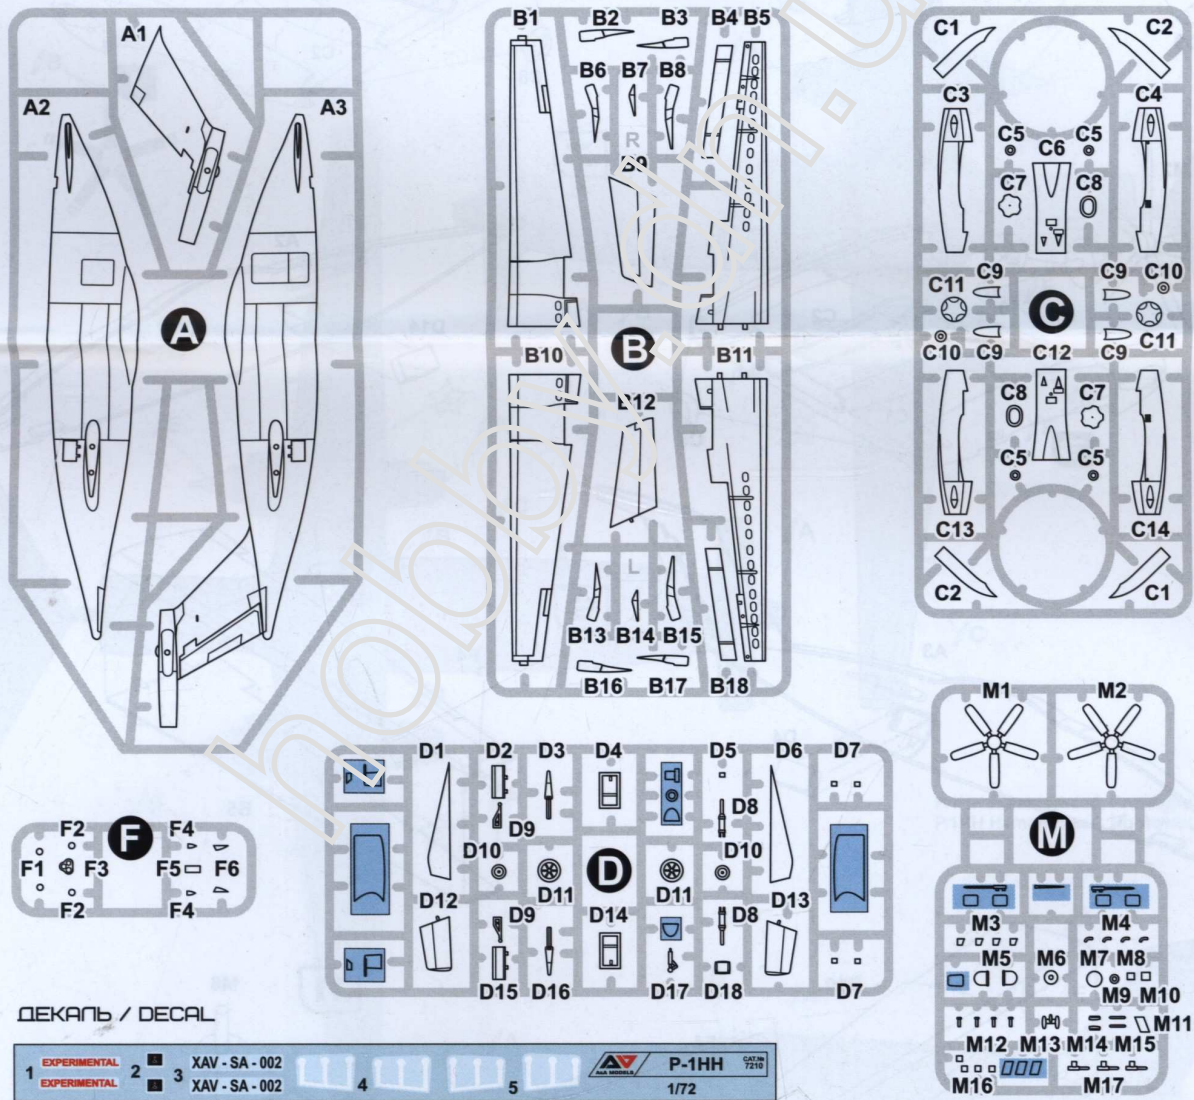

КОМПЛЕКТНІСТЬ / COMPLETE SET

НЕОБХІДНІ ФАРБИ / REQUIRED PAINTS

- **A** HUMBROL 33
  ЧОРНИЙ
  BLACK
- **B** HUMBROL 34
  БІЛИЙ
  WHITE
- **C** HUMBROL 64
  ЯСНО-СІРИЙ
  LIGHT GREY
- **D** HUMBROL 145
  СІРИЙ
  MEDIUM GREY
- **E** HUMBROL 27003
  ПОЛІРОВАНА СТАЛЬ
  POLISHED STEEL
- **F** HUMBROL 27004
  ЗЕРНИСТА СТАЛЬ
  GUNMETAL