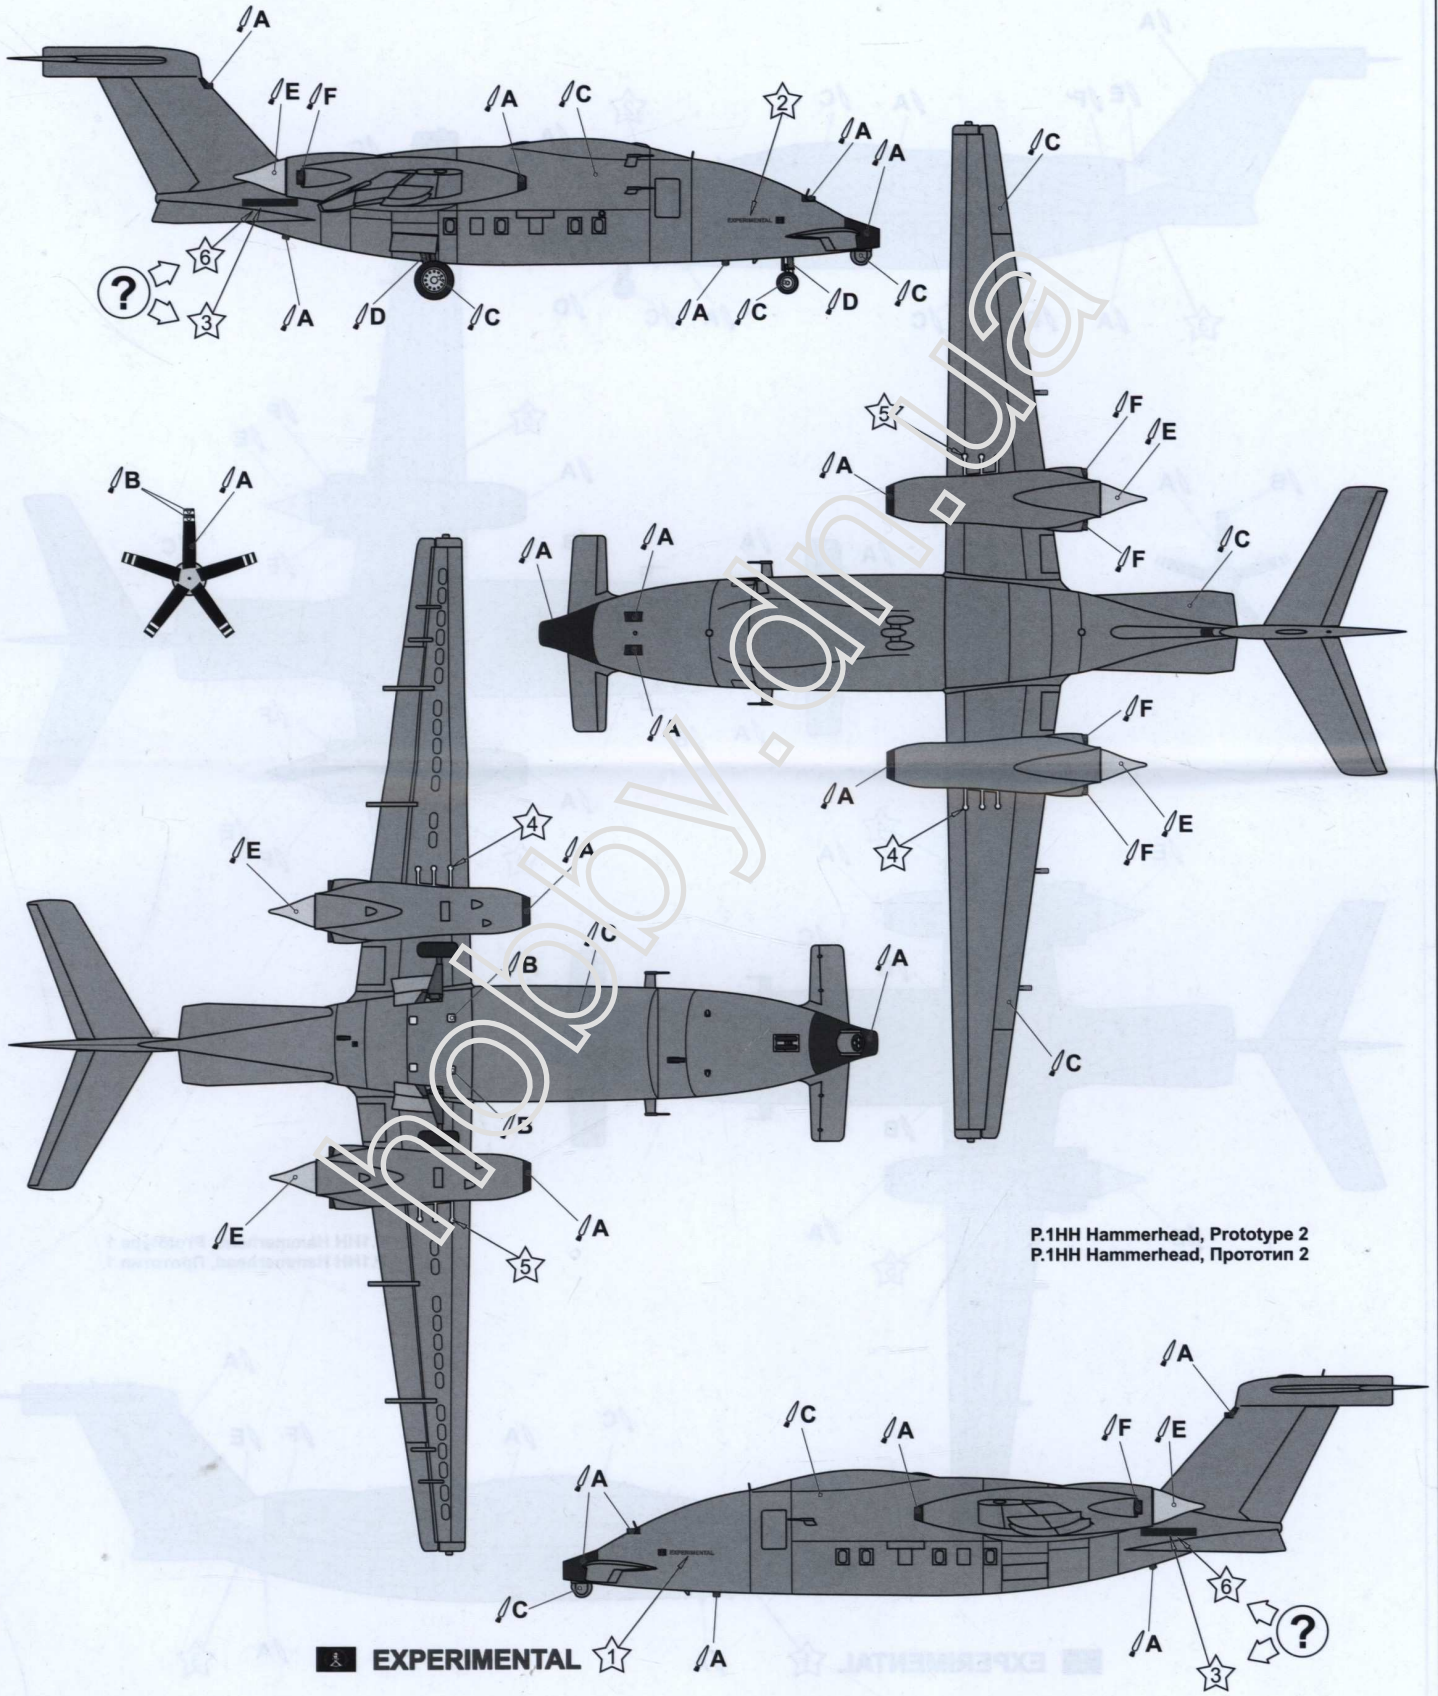

СХЕМА ЗАБАРВЛЕННЯ / SCHEME OF COLOURING

A HUMBROL 33
ЧОРНИЙ
BLACK

B HUMBROL 34
БІЛИЙ
WHITE

C HUMBROL 64
ЛІСНО-СІРИЙ
LIGHT GREY

D HUMBROL 145
СІРИЙ
MEDIUM GREY

E HUMBROL 27003
ЧЕРВОНИЙ
POLISHED STEEL

F HUMBROL 27004
ЗБРОЙОВА СТАЛЬ
GUNMETAL

P.11H Hammerhead, Prototype 2
P.11H Hammerhead, Прототип 2

EXPERIMENTAL