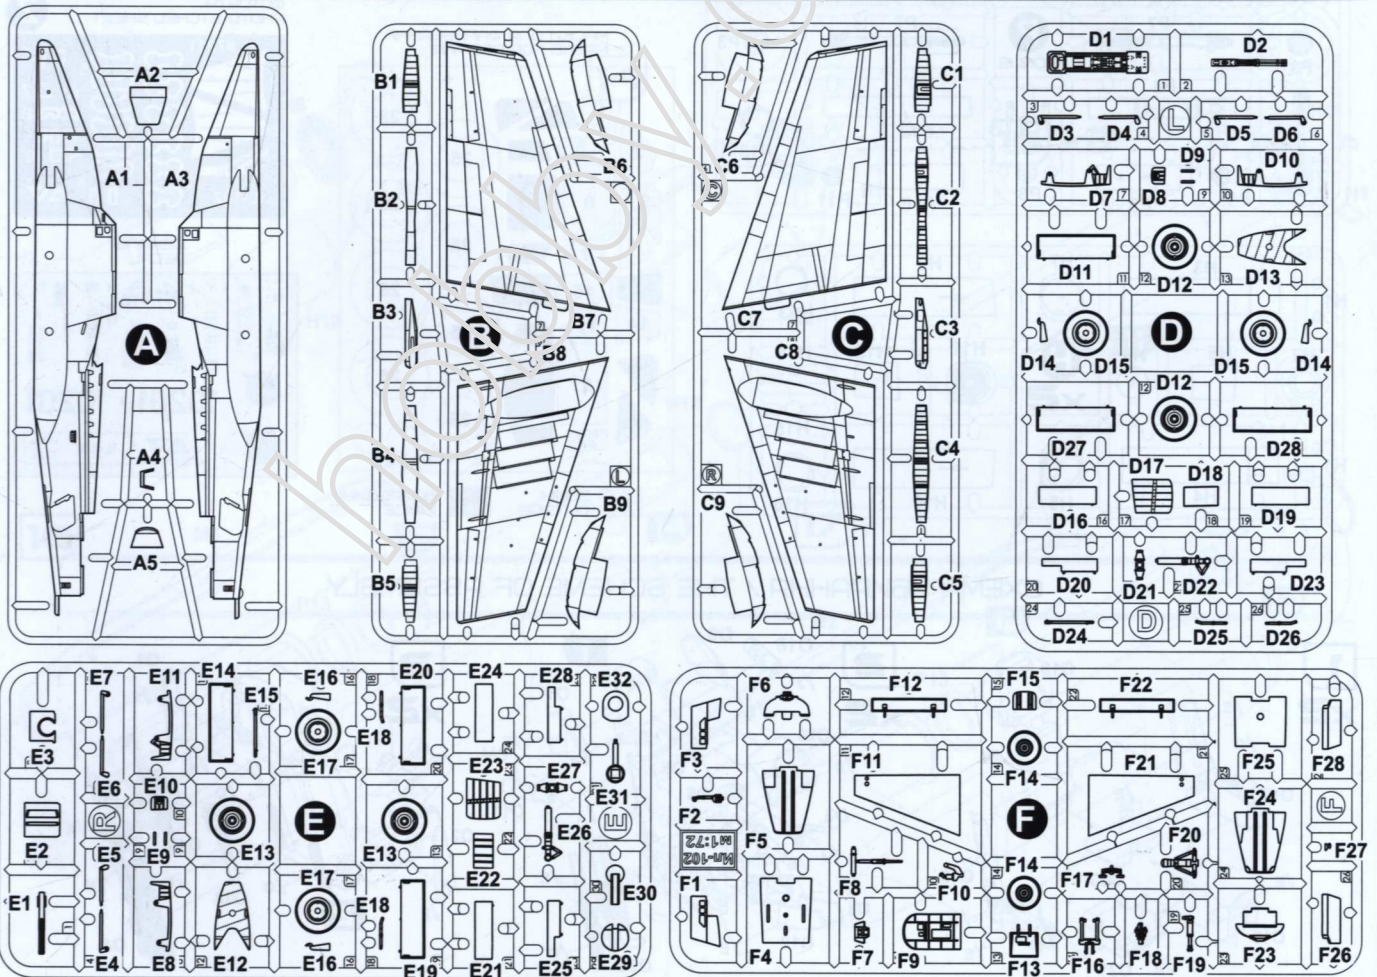

КОМПЛЕКТНІСТЬ / COMPLETE SET