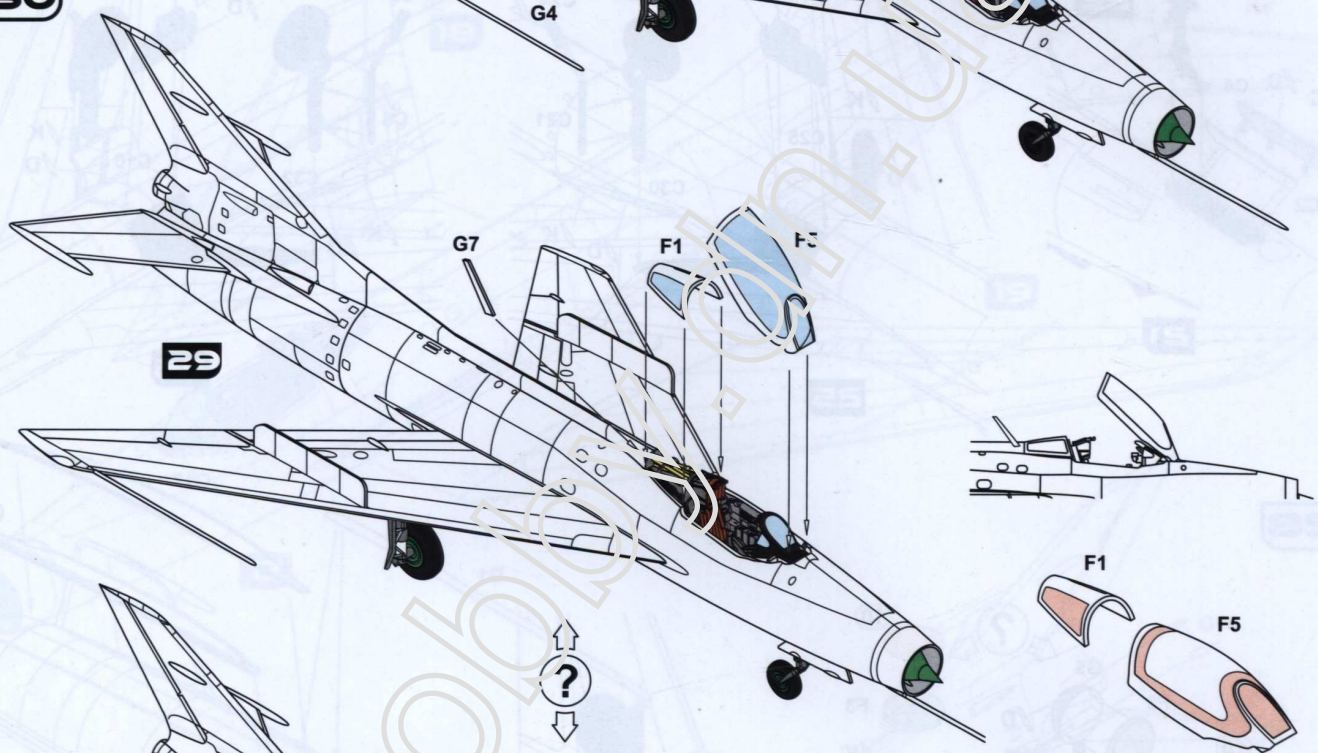

29

30

СХЕМА ЗАБАРВЛЕННЯ / SCHEME OF COLOURING

Е-50/1 на випробуваннях, літо 1956 р.
Ye-50/1 on tests, summer 1956

A	B	C	I	G	K	L	M
HUMBROL 19 ЧЕРВОНИЙ RED	HUMBROL 33 ЧОРНИЙ BLACK	HUMBROL 56 АЛЮМІНІЙ ALUMINIUM	HUMBROL 131 ЗЕЛЕНИЙ MID GREEN	HUMBROL 87 СІРИЙ STEEL GREY	HUMBROL 191 ХРОМ-СІБІЛО CHROME SILVER	HUMBROL 27003 ПОЛІРОВАНА СТАЛЬ POLISHED STEEL	HUMBROL 27004 ЗЕРНИСТА СТАЛЬ GUNMETAL