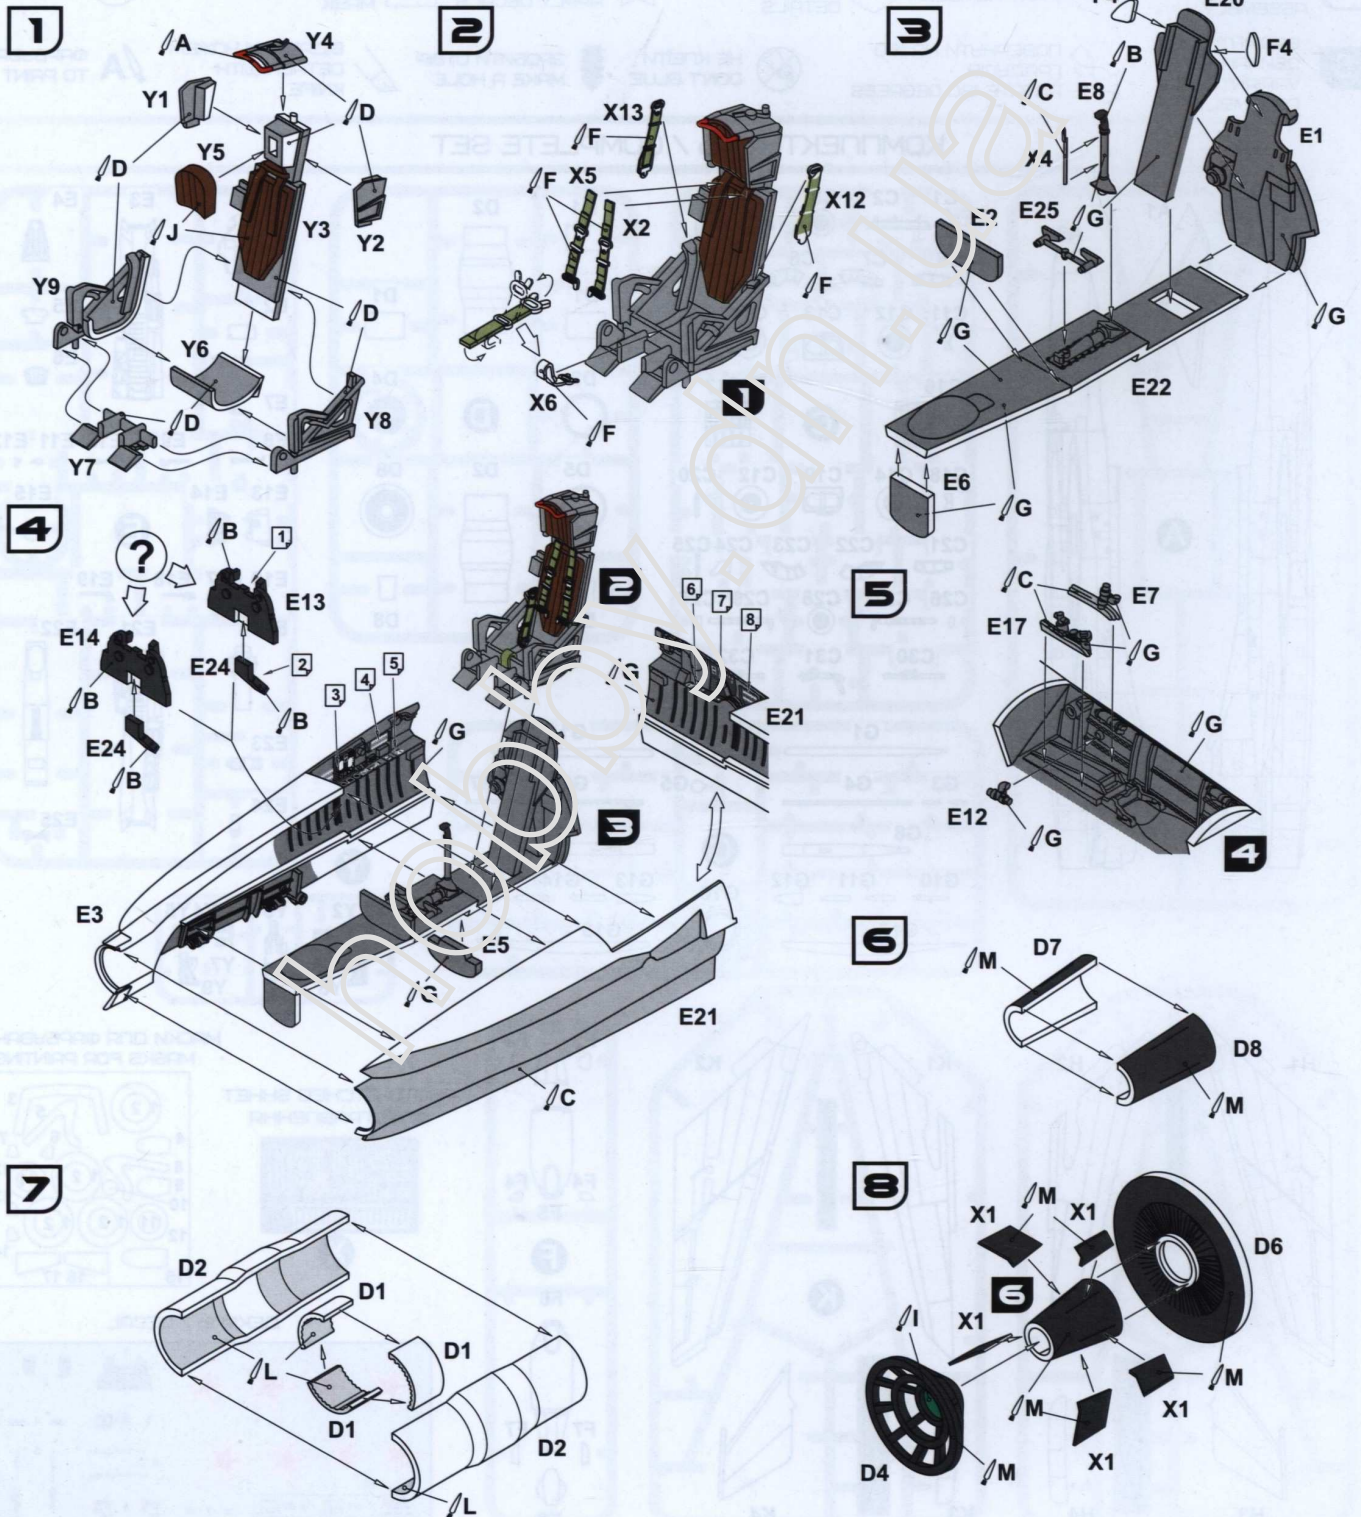

НЕОБХІДНІ ФАРБИ / REQUIRED PAINTS

A	B	C	D	E	F	G	H
HUMBROL 19 ЧЕРВОНИЙ RED	HUMBROL 33 ЧОРНИЙ BLACK	HUMBROL 56 АЛЮМІНІЙ ALUMINIUM	HUMBROL 64 СВІТЛО-СІРИЙ LIGHT GREY	HUMBROL 69 ЖОВТИЙ YELLOW	HUMBROL 72 ХАКІ KHAKI DRILL	HUMBROL 87 СІРИЙ STEEL GREY	HUMBROL 121 СВІТЛО-ПІЩАНИЙ PALE STONE
I	J	K	L	M	N		
HUMBROL 131 ЗЕЛЕНИЙ MID GREEN	HUMBROL 186 КОРИЧНЕВИЙ BROWN	HUMBROL 191 ХРОМ-СІВБЛО CHROME SILVER	HUMBROL 27003 ПОЛІРОВАНА СТАЛЬ POLISHED STEEL	HUMBROL 27004 ЗЕРЮЙОВА СТАЛЬ GUNMETAL	HUMBROL 16 ЗОЛОТИЙ GOLD		

СХЕМА ЗБИРАННЯ / THE SCHEME OF ASSEMBLY