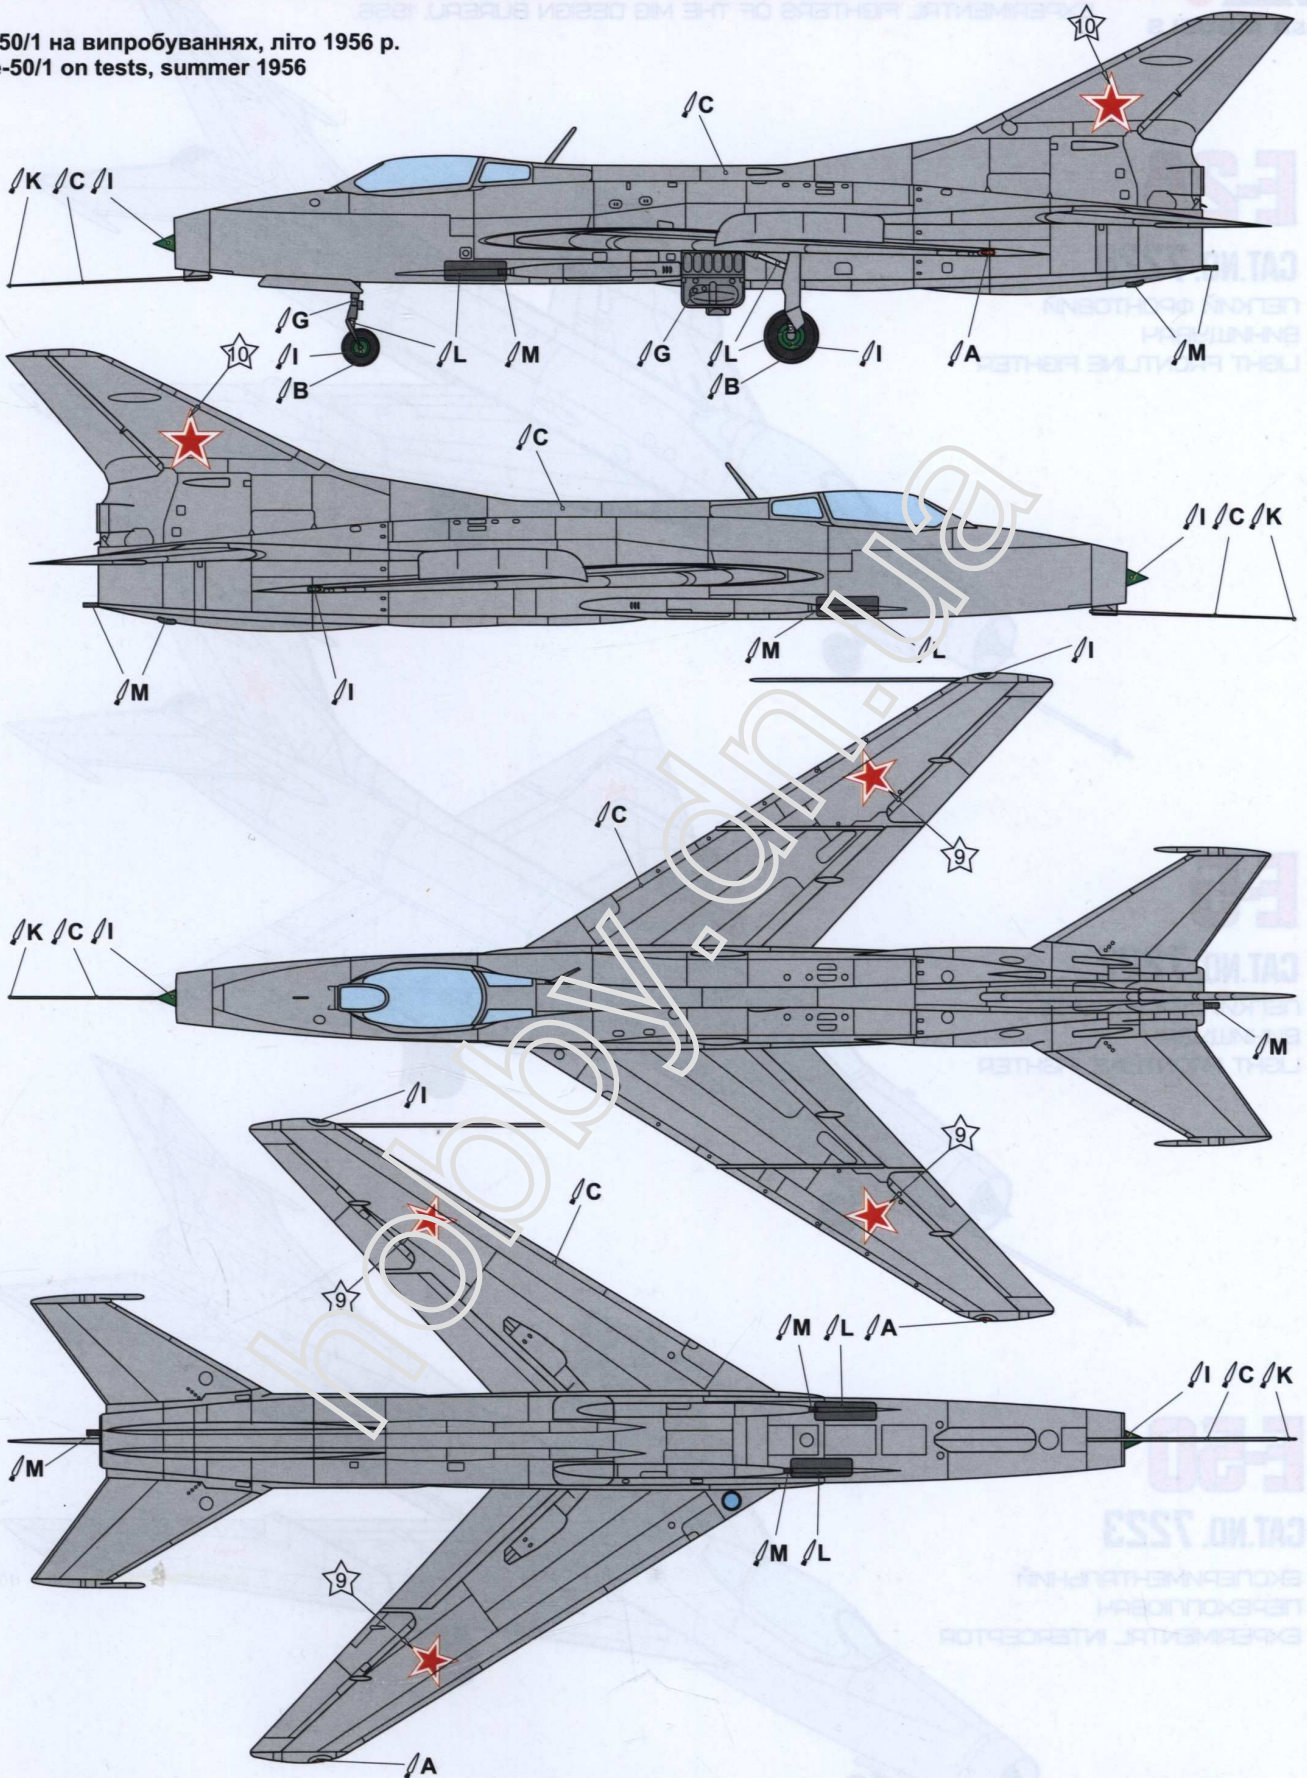

14

15

14

16

17

18

19

20

21

22

23

24

25

26

27

28

29

30

СХЕМА ЗАБАРВЛЕННЯ / SCHEME OF COLOURING

Е-50/1 на випробуваннях, літо 1956 р.
Ye-50/1 on tests, summer 1956

A	B	C	I	G	K	L	M
HUMBROL 19 ЧЕРВОНИЙ RED	HUMBROL 33 ЧОРНИЙ BLACK	HUMBROL 56 АЛЮМІНІЙ ALUMINIUM	HUMBROL 131 ЗЕЛЕНИЙ MID GREEN	HUMBROL 87 СІРИЙ STEEL GREY	HUMBROL 191 ХРОМ-СІБІЛО CHROME SILVER	HUMBROL 27003 ПОЛІРОВАНА СТАЛЬ POLISHED STEEL	HUMBROL 27004 ЗЕРНИСТА СТАЛЬ GUNMETAL