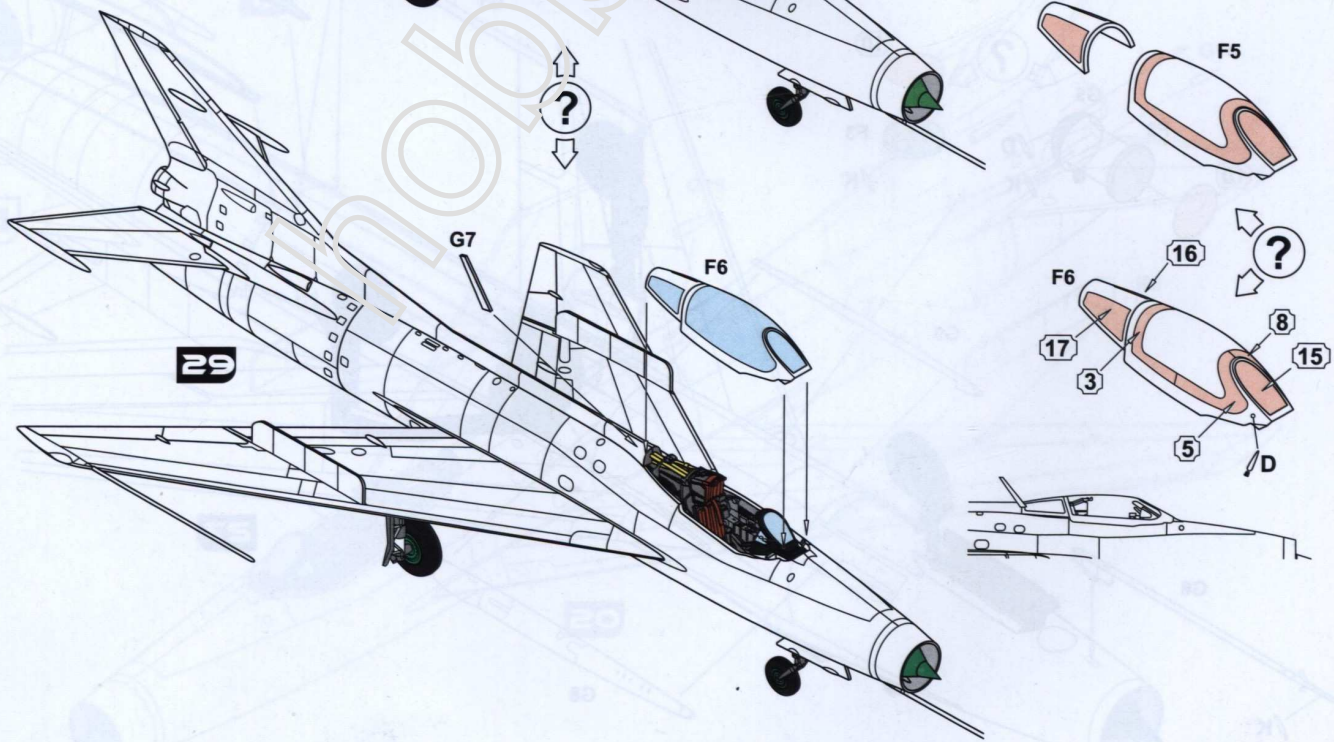

21

22

23

24

25

26

27

28

29

30

СХЕМА ЗАБАРВЛЕННЯ / SCHEME OF COLOURING

Е-50/1 на випробуваннях, літо 1956 р.
Ye-50/1 on tests, summer 1956

A	B	C	I	G	K	L	M
HUMBROL 19 ЧЕРВОНИЙ RED	HUMBROL 33 ЧОРНИЙ BLACK	HUMBROL 56 АЛЮМІНІЙ ALUMINIUM	HUMBROL 131 ЗЕЛЕНИЙ MID GREEN	HUMBROL 87 СІРИЙ STEEL GREY	HUMBROL 191 ХРОМ-СІБІЛО CHROME SILVER	HUMBROL 27003 ПОЛІРОВАНА СТАЛЬ POLISHED STEEL	HUMBROL 27004 ЗЕРНИСТА СТАЛЬ GUNMETAL