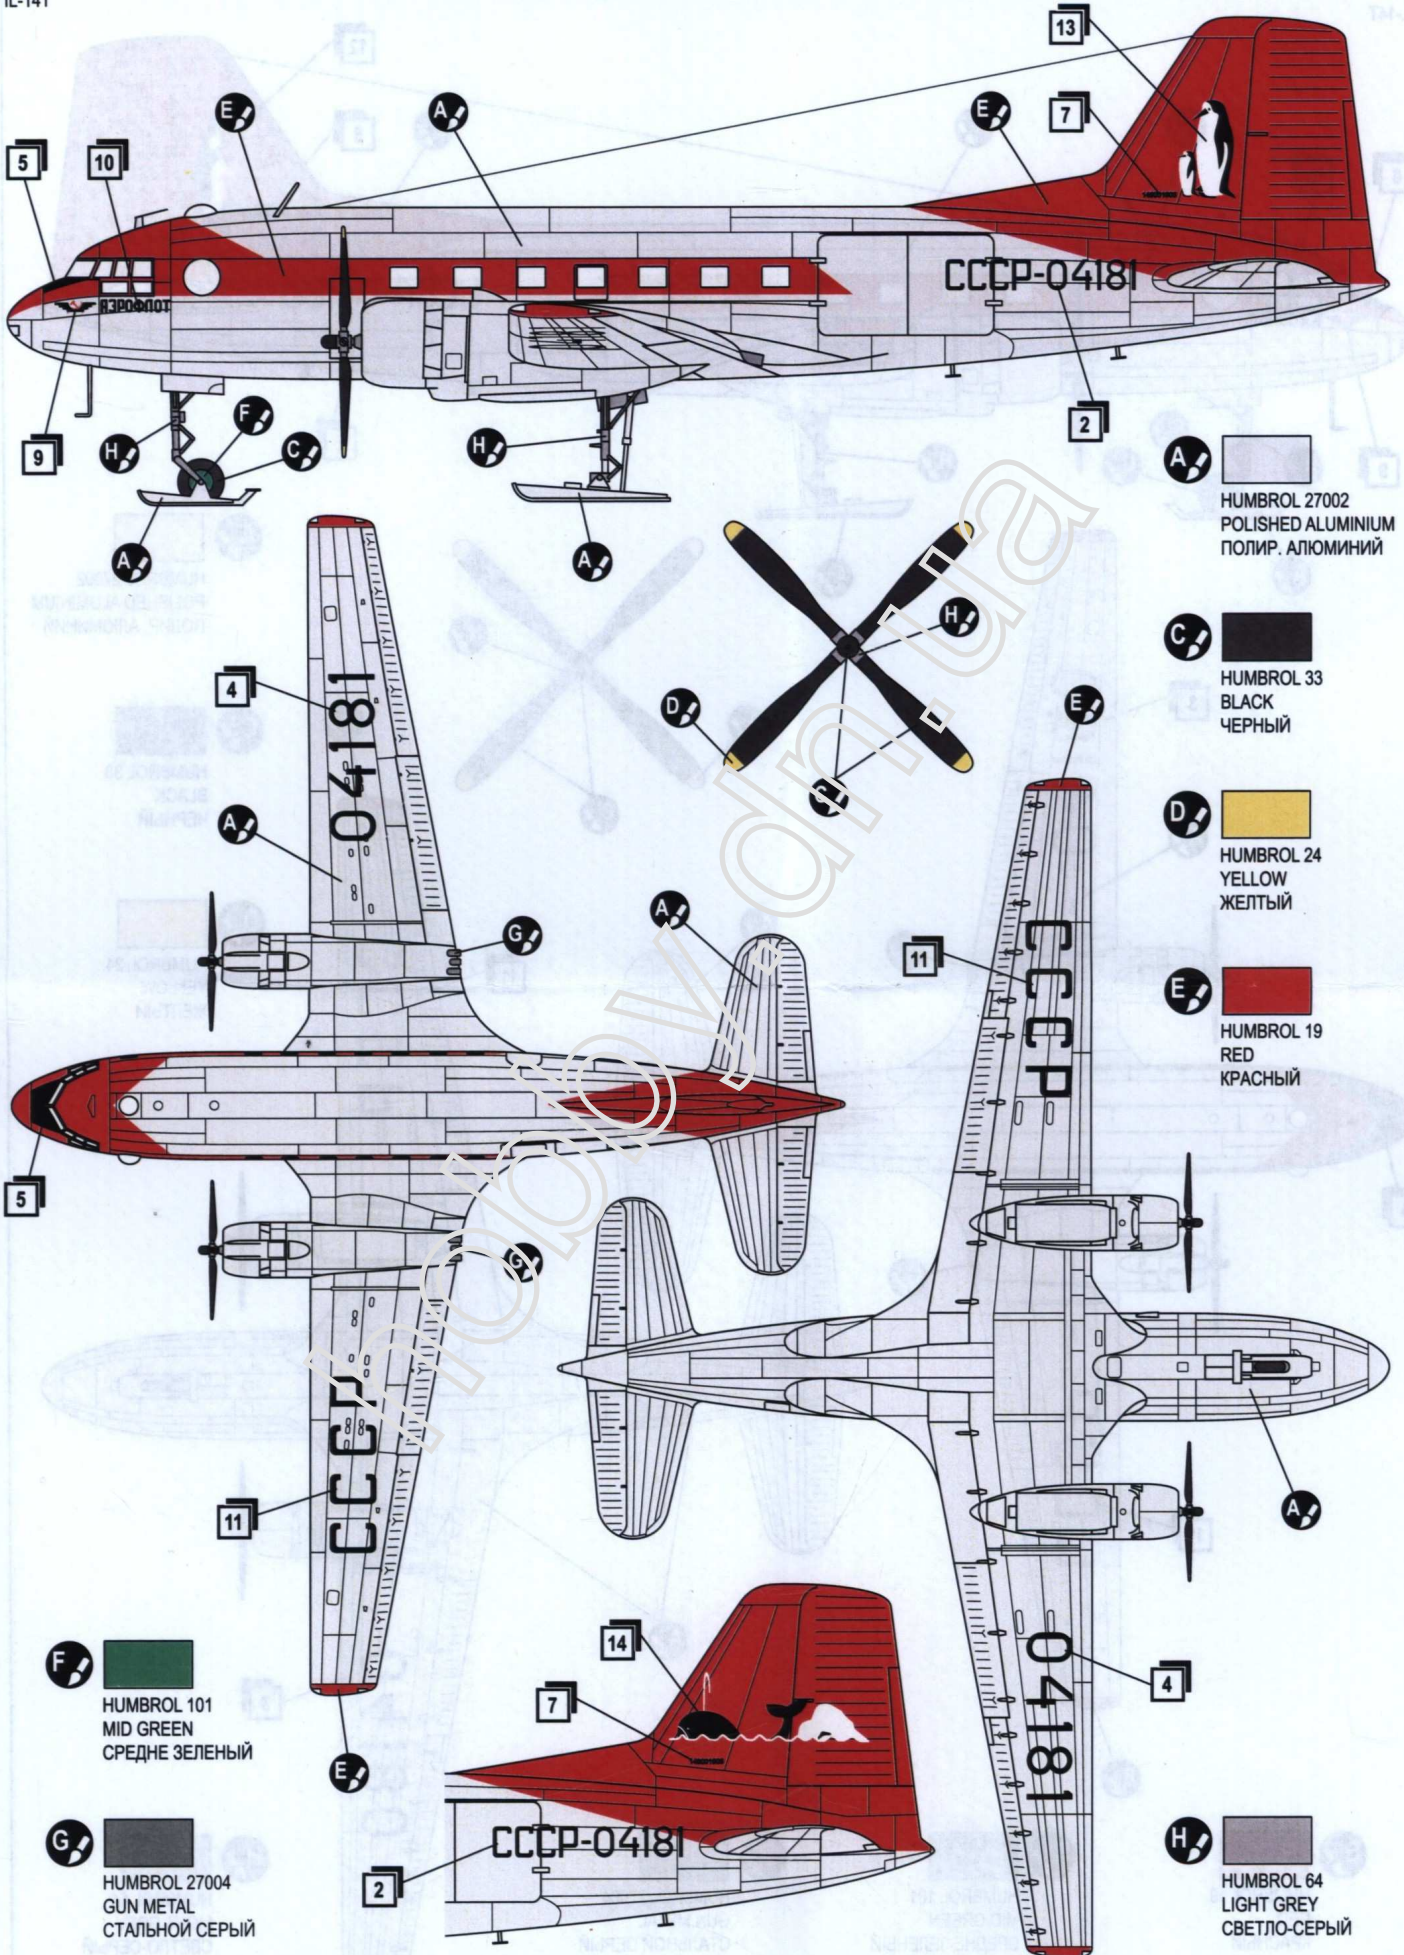

IL-14T

A HUMBROL 27002
POLISHED ALUMINIUM
ПОЛИР. АЛЮМИНИЙ

C HUMBROL 33
BLACK
ЧЕРНЫЙ

D HUMBROL 24
YELLOW
ЖЕЛТЫЙ

E HUMBROL 19
RED
КРАСНЫЙ

F HUMBROL 101
MID GREEN
СРЕДНЕ ЗЕЛЕНый

G HUMBROL 27004
GUN METAL
СТАЛЬНОЙ СЕРый

H HUMBROL 64
LIGHT GREY
СВЕТЛО-СЕРый