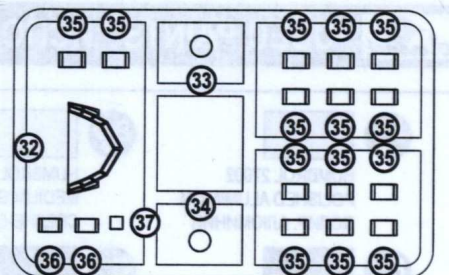

COMPLETE SET / КОМПЛЕКТНОСТЬ

IL-14T №1481

ВЗРОПОЛТ 10

ВЗРОПОЛТ 10

СССР-04180 1 СССР-04180 СССР-04181 2 СССР-04181

04180 04181 СССР

04180 04181 СССР

72 DETAILS FOR ASSEMBLY OF ONE MODEL
72 ДЕТАЛИ ДЛЯ СБОРКИ ОДНОЙ МОДЕЛИ

DECALS FOR TWO VERSIONS OF COLOURING
ДЕКАЛЬ ДЛЯ ДВУХ ВАРИАНТОВ ОКРАСКИ

PARTS NOT FOR USE
ПРИ СБОРКЕ НЕ ИСПОЛЬЗУЮТСЯ