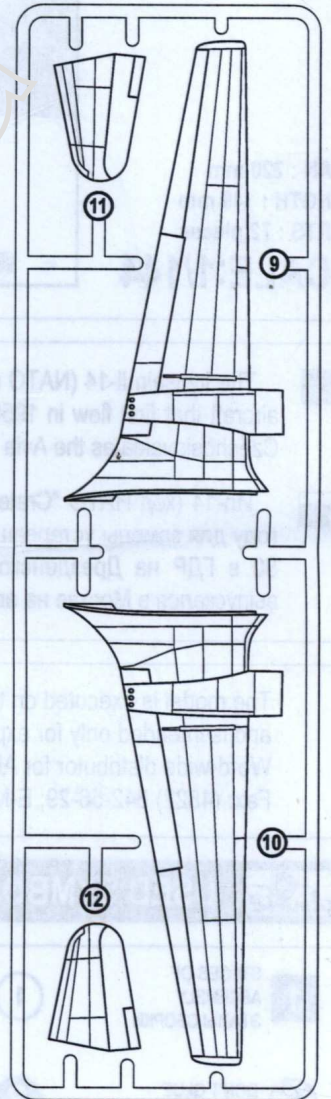

COMPLETE SET / КОМПЛЕКТНОСТЬ

IL-14T №1481

ВЗРОПОЛТ 10

ВЗРОПОЛТ 10

СССР-04180 1 СССР-04180 СССР-04181 2 СССР-04181

04180 04181 СССР

04180 04181 СССР

72 DETAILS FOR ASSEMBLY OF ONE MODEL
72 ДЕТАЛИ ДЛЯ СБОРКИ ОДНОЙ МОДЕЛИ

DECALS FOR TWO VERSIONS OF COLOURING
ДЕКАЛЬ ДЛЯ ДВУХ ВАРИАНТОВ ОКРАСКИ

PARTS NOT FOR USE
ПРИ СБОРКЕ НЕ ИСПОЛЬЗУЮТСЯ