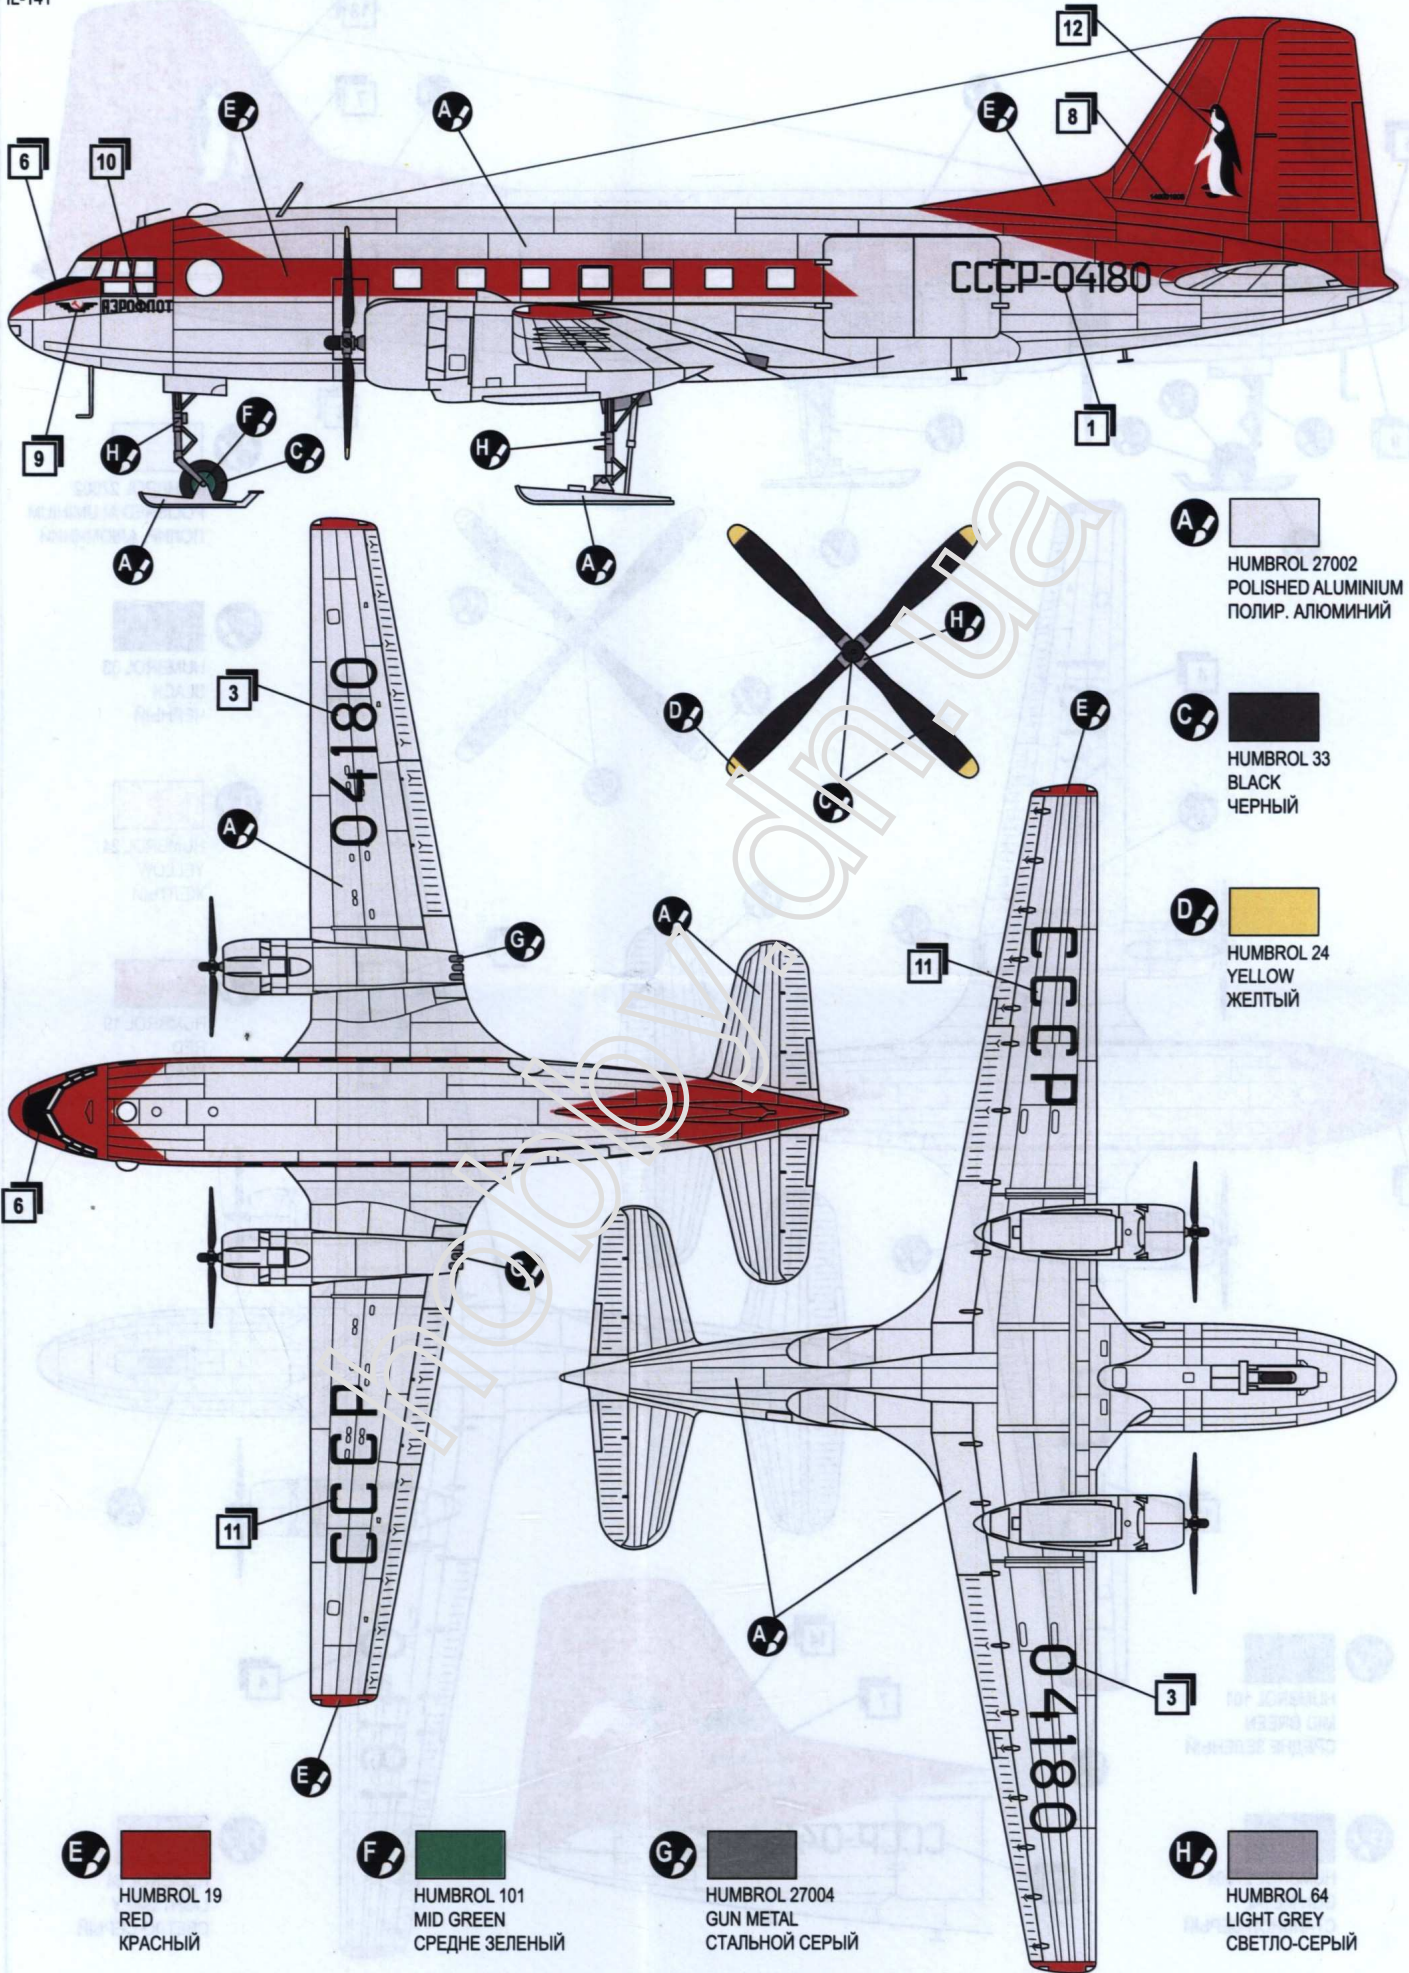

PLASTIC MODEL KITS  
LIMITED EDITION  
CAT.NO.1481

SPAN : 220 mm  
LENGTH : 149 mm  
PARTS : 72 pieces  
**SCALE:1/144**

The Ilyushin Il-14 (NATO reporting name "Crate") was a Soviet twin-engine commercial and military personnel and cargo transport aircraft that first flew in 1950, and entered service in 1954. Il-14 was also manufactured in East Germany by VVB Flugzeugbau, in Czechoslovakia as the Avia 14.

Ил-14 (код НАТО "Crate") - советский поршневого ближнемагистральный, двухдвигательный самолет. Разработан в 1949 году для замены устаревших Ли-2 и Ил-12. Первый полет Ил-14 совершил в 1950. Всего выпущено 3500 экземпляров из них 80 в ГДР на Дрезденском авиазаводе, 203 в Чехословакии на заводе "Авиа" под названием Av-14. В СССР Ил-14 выпускался в Москве на авиазаводе №30.

**5** 2x 15 2x 25 2x 4  
2x

**6** 2x 14 2x 30  
2x

- 7  1 2 3 9  
 10 11 12 34  
 3 2x 5

- 8  19 20 2x 26 38 39 2x 40 41 42 2x 6 7

IL-14T

**A** HUMBROL 27002  
POLISHED ALUMINIUM  
ПОЛИР. АЛЮМИНИЙ

**C** HUMBROL 33  
BLACK  
ЧЕРНЫЙ

**D** HUMBROL 24  
YELLOW  
ЖЕЛТЫЙ

**E** HUMBROL 19  
RED  
КРАСНЫЙ

**F** HUMBROL 101  
MID GREEN  
СРЕДНЕ ЗЕЛЕНЫЙ

**G** HUMBROL 27004  
GUN METAL  
СТАЛЬНОЙ СЕРЫЙ

**H** HUMBROL 64  
LIGHT GREY  
СВЕТЛО-СЕРЫЙ