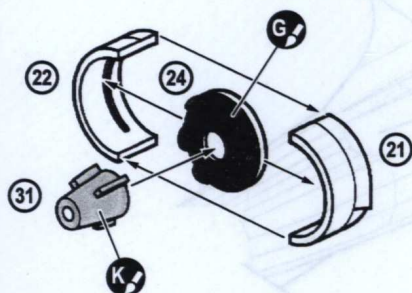

# COMPLETE SET / КОМПЛЕКТНОСТЬ

IL-14T №1481

ВЗРОПОЛТ 10

ВЗРОПОЛТ 10

СССР-04180 1 СССР-04180 СССР-04181 2 СССР-04181

04180 04181 СССР

04180 04181 СССР

72 DETAILS FOR ASSEMBLY OF ONE MODEL  
72 ДЕТАЛИ ДЛЯ СБОРКИ ОДНОЙ МОДЕЛИ

DECALS FOR TWO VERSIONS OF COLOURING  
ДЕКАЛЬ ДЛЯ ДВУХ ВАРИАНТОВ ОКРАСКИ

PARTS NOT FOR USE  
ПРИ СБОРКЕ НЕ ИСПОЛЬЗУЮТСЯ

**1** 6 7 2x 13

**2** 8 16 17 27  
28 2x 29

**3** 4 5 18 32 33 14x 35 2x 36 37 1 2

**4** 2x 21 2x 22 2x 24  
2x 2x 31

**5** 2x 15 2x 25 2x 4  
2x

**6** 2x 14 2x 30  
2x

- 7  1 2 3 9  
 10 11 12 34  
 3 2x 5

- 8  19 20 2x 26 38 39 2x 40 41 42 2x 6 7

IL-14T

**A** HUMBROL 27002  
POLISHED ALUMINIUM  
ПОЛИР. АЛЮМИНИЙ

**C** HUMBROL 33  
BLACK  
ЧЕРНЫЙ