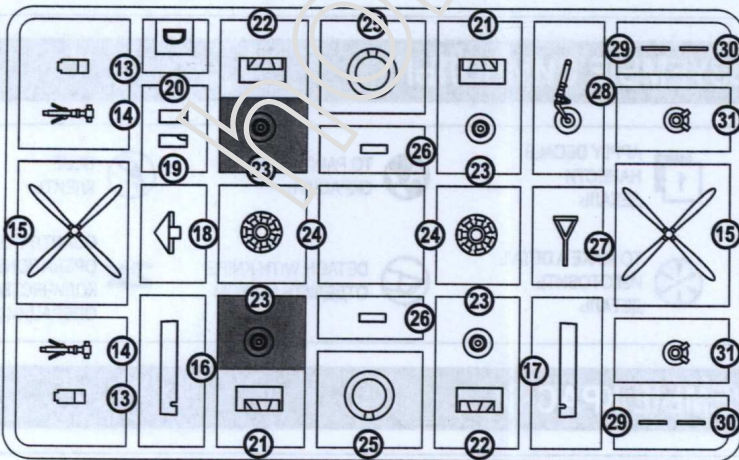

# COMPLETE SET / КОМПЛЕКТНОСТЬ

IL-14T №1481

ВЗРОПОЛТ 10

ВЗРОПОЛТ 10

СССР-04180 1 СССР-04180 СССР-04181 2 СССР-04181

04180 04181 СССР

04180 04181 СССР

72 DETAILS FOR ASSEMBLY OF ONE MODEL  
72 ДЕТАЛИ ДЛЯ СБОРКИ ОДНОЙ МОДЕЛИ

DECALS FOR TWO VERSIONS OF COLOURING  
ДЕКАЛЬ ДЛЯ ДВУХ ВАРИАНТОВ ОКРАСКИ

PARTS NOT FOR USE  
ПРИ СБОРКЕ НЕ ИСПОЛЬЗУЮТСЯ

**1** 6 7 2x 13

**2** 8 16 17 27  
28 2x 29

**3** 4 5 18 32 33 14x 35 2x 36 37 1 2

**4** 2x 21 2x 22 2x 24  
2x 2x 31