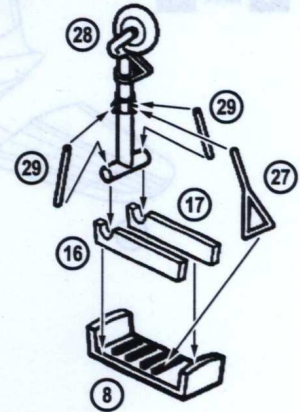

# COMPLETE SET / КОМПЛЕКТНОСТЬ

IL-14T №1481

ВЗРОПОЛТ 10

ВЗРОПОЛТ 10

СССР-04180 1 СССР-04180 СССР-04181 2 СССР-04181

04180 04181 СССР

04180 04181 СССР

72 DETAILS FOR ASSEMBLY OF ONE MODEL  
72 ДЕТАЛИ ДЛЯ СБОРКИ ОДНОЙ МОДЕЛИ

DECALS FOR TWO VERSIONS OF COLOURING  
ДЕКАЛЬ ДЛЯ ДВУХ ВАРИАНТОВ ОКРАСКИ

PARTS NOT FOR USE  
ПРИ СБОРКЕ НЕ ИСПОЛЬЗУЮТСЯ

**1** 6 7 2x 13

**2** 8 16 17 27  
28 2x 29

**3** 4 5 18 32 33 14x 35 2x 36 37 1 2

**4** 2x 21 2x 22 2x 24  
2x 2x 31

**5** 2x 15 2x 25 2x 4  
2x

**6** 2x 14 2x 30  
2x

- 7  1 2 3 9  
 10 11 12 34  
 3 2x 5

- 8  19 20 2x 26 38 39 2x 40 41 42 2x 6 7

IL-14T

**A** HUMBROL 27002  
POLISHED ALUMINIUM  
ПОЛИР. АЛЮМИНИЙ

**C** HUMBROL 33  
BLACK  
ЧЕРНЫЙ