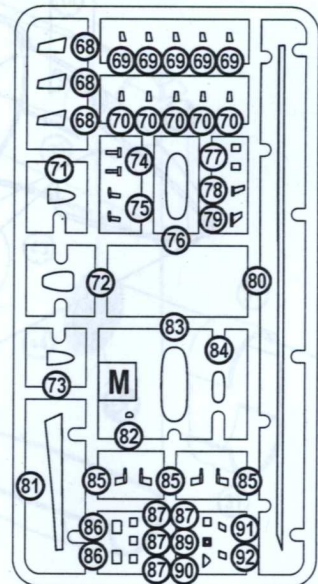

169 DETAILS FOR ASSEMBLY
OF ONE MODEL
169 ДЕТАЛЕЙ ДЛЯ СБОРКИ
ОДНОЙ МОДЕЛИ

DECALS FOR TWO VERSIONS OF COLOURING
ДЕКАЛЬ ДЛЯ ДВУХ ВАРИАНТОВ ОКРАСКИ

P

1 2x **57** 2x **58** 4x **59**
2x

2 2x **54** **60** **65** **66**

3 **4** **5** 2x **9**

4 **50** 4x **52** 2x **55** 2x **62** 2x **1** **2**

5 **49** **51** 2x **61** **64** **4**

6 **1** **2** **53** **56** **63** **67** **93** **3** **5**

7  11 16

8  17 18 14x 101

9  12 13 34 2x 35 2x 36 42 43 44 (1)