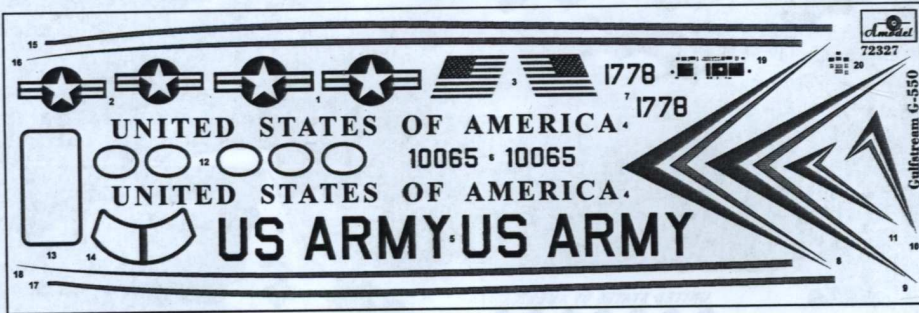

169 DETAILS FOR ASSEMBLY
OF ONE MODEL
169 ДЕТАЛЕЙ ДЛЯ СБОРКИ
ОДНОЙ МОДЕЛИ

DECALS FOR TWO VERSIONS OF COLOURING
ДЕКАЛЬ ДЛЯ ДВУХ ВАРИАНТОВ ОКРАСКИ

P