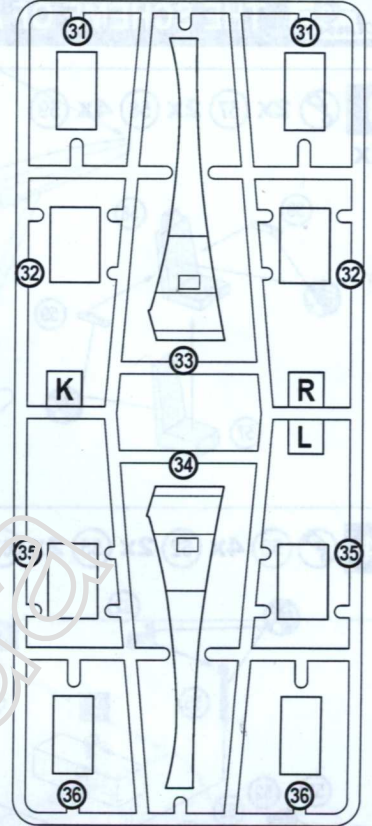

169 DETAILS FOR ASSEMBLY
OF ONE MODEL
169 ДЕТАЛЕЙ ДЛЯ СБОРКИ
ОДНОЙ МОДЕЛИ

DECALS FOR TWO VERSIONS OF COLOURING
ДЕКАЛЬ ДЛЯ ДВУХ ВАРИАНТОВ ОКРАСКИ

P

1 2x **57** 2x **58** 4x **59**
2x

2 2x **54** **60** **65** **66**

3 **4** **5** 2x **9**

4 **50** 4x **52** 2x **55** 2x **62** 2x **1** **2**

5 **49** **51** 2x **61** **64** **4**

6 **1** **2** **53** **56** **63** **67** **93** **3** **5**

7  11 16

8  17 18 14x 101

9  12 13 34 2x 35 2x 36 42 43 44 (1)