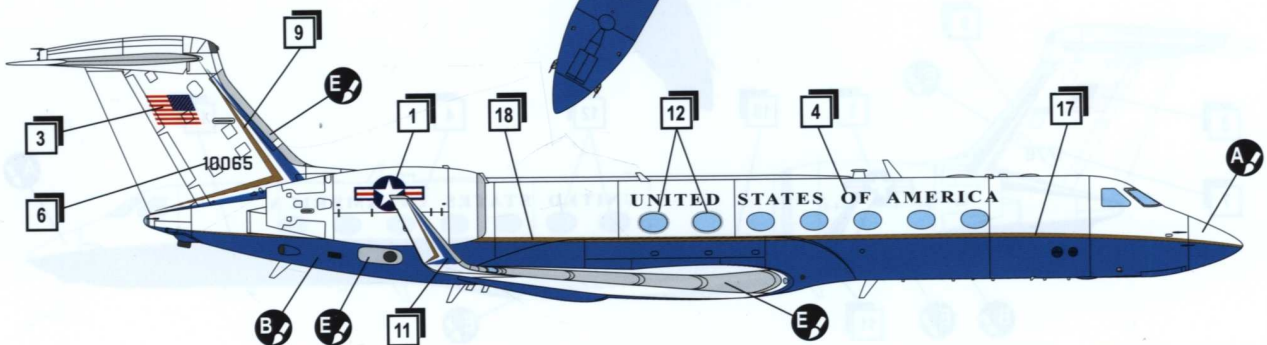

Gulfstream G-550

D HUMBROL 56
ALUMINIUM
АЛЮМИНИЙ

E HUMBROL 27003
POLISHED STEEL
ПОЛИРОВАННАЯ СТАЛЬ

A HUMBROL 130
WHITE
БЕЛЫЙ

B HUMBROL 48
MEDITERRANEAN BLUE
ГОЛУБОЙ

C HUMBROL 33
BLACK
ЧЕРНЫЙ