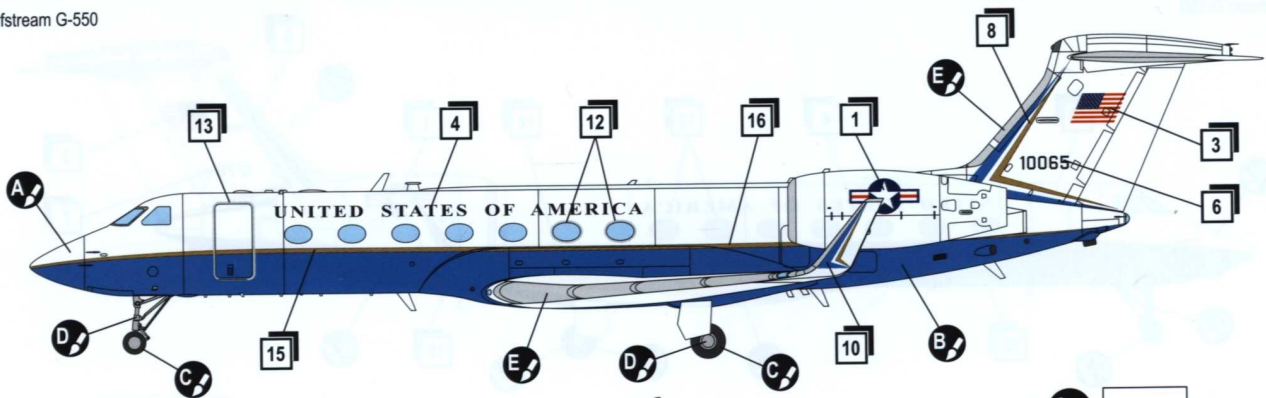

Gulfstream G550 - reaktywny dwumotorowy samolot biznes-klasa, wyprodukowany przez korporację Gulfstream Aerospace. Na январь 2016 года в эксплуатации по всему миру находилось 450 самолётов. Самолет получил сертификат лётной годности 14 августа 2003 года. Дальность полета лайнера составляет 12500 км, которая достигается за счёт достаточного количества топлива и хорошей аэродинамики фюзеляжа. С момента эксплуатации самолета совершил несколько беспосадочных полетов с установлением рекордных результатов.

3 **4** **5** 2x **9**

4 **50** 4x **52** 2x **55** 2x **62** 2x **1** **2**

5 **49** **51** 2x **61** **64** **4**

6 **1** **2** **53** **56** **63** **67** **93** **3** **5**

7  11 16

8  17 18 14x 101

9  12 13 34 2x 35 2x 36 42 43 44 (1)

10  14 15 2x 31 2x 32 33 42 43 44 92

11 6 7 8

SCHEME OF ASSEMBLY SCHEMA СБОРКА

12 3 21 24 27 29 2x 94 97 99 100 11

Gulfstream G-550

D HUMBROL 56
ALUMINIUM
АЛЮМИНИЙ

E HUMBROL 27003
POLISHED STEEL
ПОЛИРОВАННАЯ СТАЛЬ