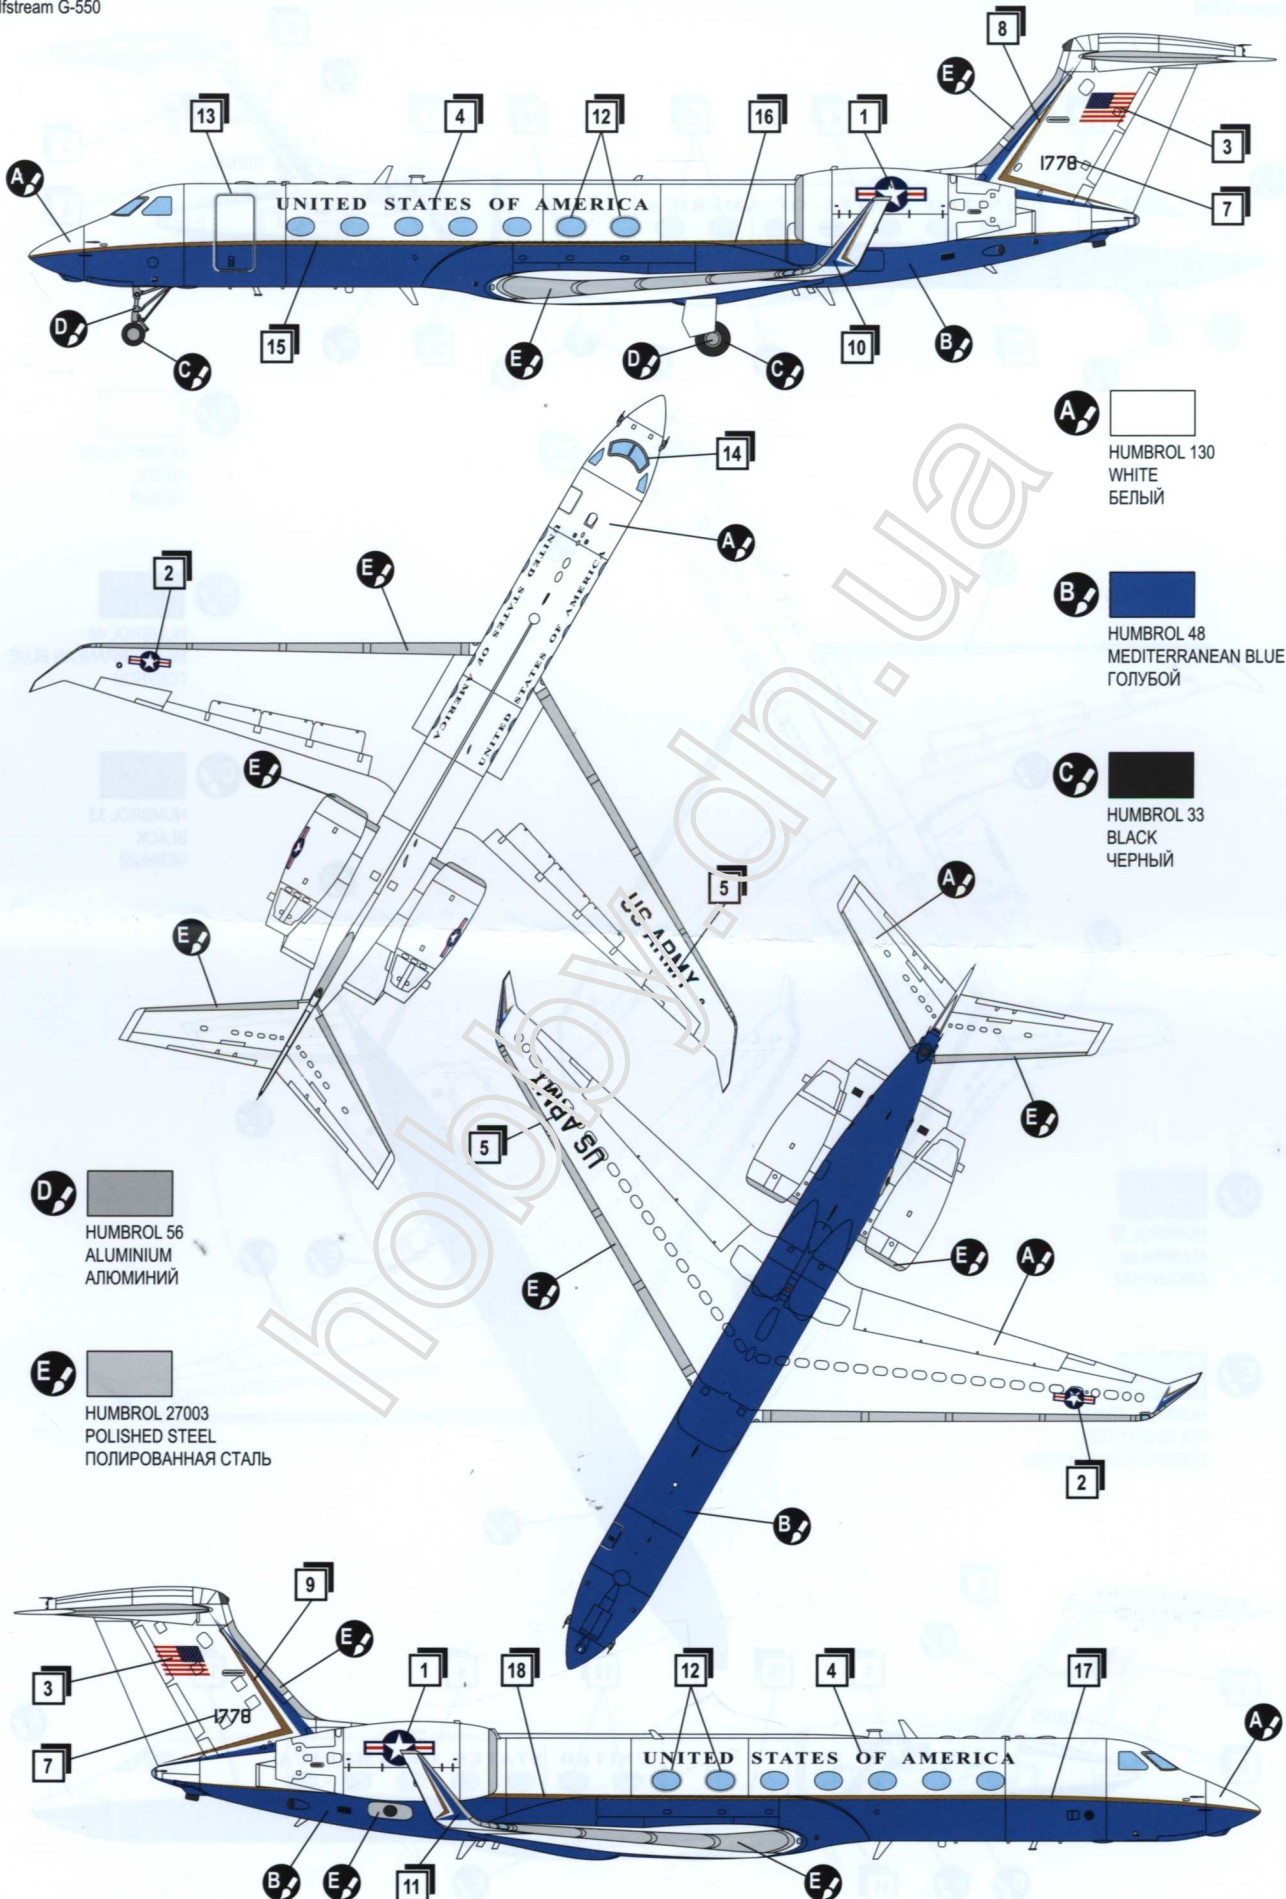

PLASTIC MODEL KITS
LIMITED EDITION
CAT.NO.72327

SPAN : 396 mm
LENGTH : 408 mm
PARTS : 169 pieces
SCALE:1/72

The Gulfstream G550 is a business jet aircraft produced by General Dynamics' Gulfstream Aerospace unit in Savannah, Georgia, US. The certification designation is GV-SP. There were 450 Gulfstream G550s in active service as of January 2016. The G550 (GV-SP) with improved engines received its FAA type certificate on August 14, 2003.

Gulfstream G550 - reaktywny dwumotorowy samolot biznes-klasa, wyprodukowany przez korporację Gulfstream Aerospace. Na январь 2016 года в эксплуатации по всему миру находилось 450 самолётов. Самолет получил сертификат лётной годности 14 августа 2003 года. Дальность полета лайнера составляет 12500 км, которая достигается за счёт достаточного количества топлива и хорошей аэродинамики фюзеляжа. С момента эксплуатации самолета совершил несколько беспосадочных полетов с установлением рекордных результатов.

10  14 15 2x 31 2x 32 33 42 43 44 92

11 6 7 8

SCHEME OF ASSEMBLY SCHEMA СБОРКА

12 3 21 24 27 29 2x 94 97 99 100 11

Gulfstream G-550

D HUMBROL 56
ALUMINIUM
АЛЮМИНИЙ

E HUMBROL 27003
POLISHED STEEL
ПОЛИРОВАННАЯ СТАЛЬ

A HUMBROL 130
WHITE
БЕЛЫЙ

B HUMBROL 48
MEDITERRANEAN BLUE
ГОЛУБОЙ

C HUMBROL 33
BLACK
ЧЕРНЫЙ

Gulfstream G-550

A 
 HUMBROL 130
 WHITE
 БЕЛЫЙ

B 
 HUMBROL 48
 MEDITERRANEAN BLUE
 ГОЛУБОЙ

C 
 HUMBROL 33
 BLACK
 ЧЕРНЫЙ