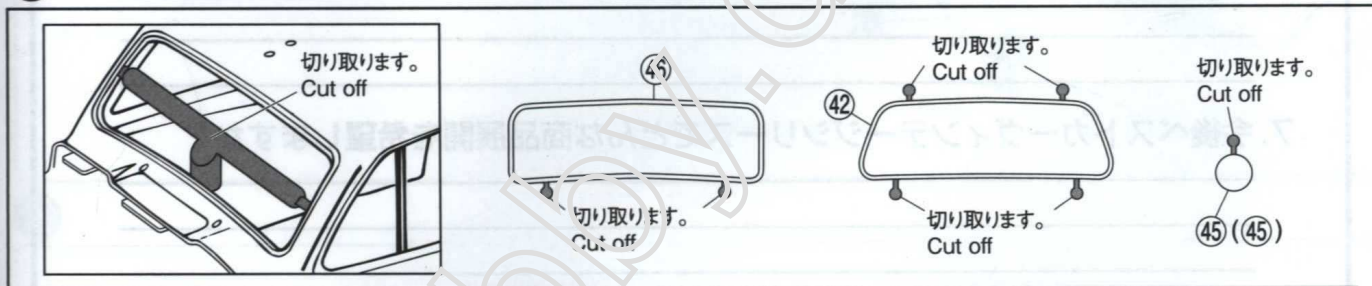

※デカールの上からクリアーを吹く時は、「水性ホビーカラー」または「トップコート(水性スプレー)」をご使用下さい。  
 ※ Please use water paint or topcoat when spraying over decals.

▶はペイントマークです。← 接着します ←---- 接着しません ▶ is Paint Mark ← is the instruction of gluing. ←---- is the location no gluing.

1

2

3

4

5

6

※( )内は反対側の部品番号です。  
 The No. in ( ) is the part No. for the opposite side

最後に取付けます。 Fix this last.  
 凸のある方が前です。 This projection is the front.