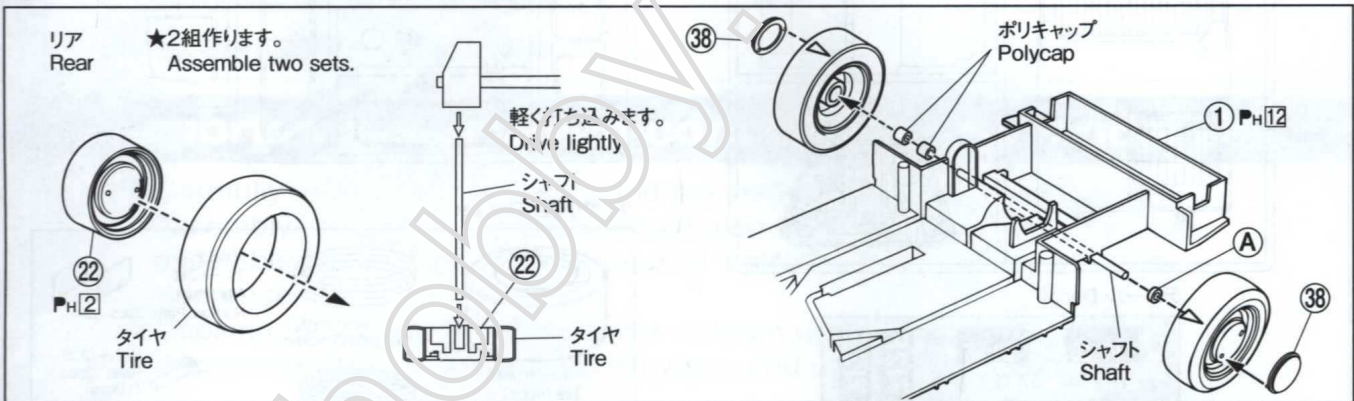

<デカールの貼り方 How to apply decals>

- ●このキットに入っているデカールは特殊なデカールを使用しています。貼る際は下記の要領で貼って下さい。
- ●The decals used for this model kit are particular. Please follow the instruction below when applying decals.

①

- ・貼りたいデカールの形に合わせて、はさみやカッターナイフ等でデカールを台紙ごと切り取ります。
- ・Cut out the decal into the desired shape by scissors and cutter.

②

- ・デカールを水に10~20秒程つけます。
- ・Dip the decal in water for 10 to 20 seconds.

③

- ・貼りたい所に台紙ごとデカールを置き、ピンセット等でデカールを台紙から静かにずらします。
- ・デカールの位置を調整しながらやわらかい布で水分を拭き取ります。
- ・Put the decal on the desired place and slide it gently from its backing sheet by tweezers.
- ・Adjust the decal position and dry excess water with a soft cloth.

※デカールの上からクリアーを吹く時は、「水性ホビーカラー」または「トップコート(水性スプレー)」をご使用下さい。
※ Please use water paint or topcoat when spraying over decals.

▶はペイントマークです。← 接着します ←---- 接着しません ▶ is Paint Mark ← is the instruction of gluing. ←---- is the location no gluing.

1

2

3

4