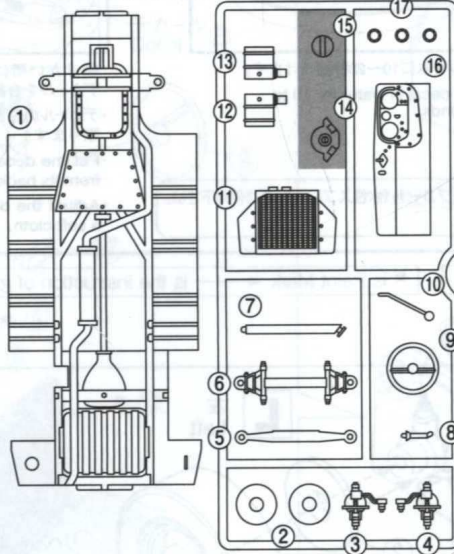

1

2

3

4

5

6

※( )内は反対側の部品番号です。  
 The No. in ( ) is the part No. for the opposite side

最後に取付けます。 Fix this last.  
 凸のある方が前です。 This projection is the front.

7

8

指示の無い部分はPH12です。  
Paint the parts with PH12 if there is no indication.

●エンジンルームの配線  
Wiring of the engine room

組み立てる前に部品・デカール等、キット内容をよくお確かめ下さい。  
万一、欠品や不良品がありましたらお客様サービスセンターまでご連絡下さい。

Please confirm the product contents with the following PARTS LIST before assembly

部品図  
PARTS LIST

の部品は使用しません。  
Not for use

ボディ Body (I-11-03)

D部品 Tree D (I-11-06)

B部品 Tree B (I-11-05)

C部品 Tree C (I-11-05)

E部品 Tree E (I-11-06)

A部品 Tree A (I-11-04)