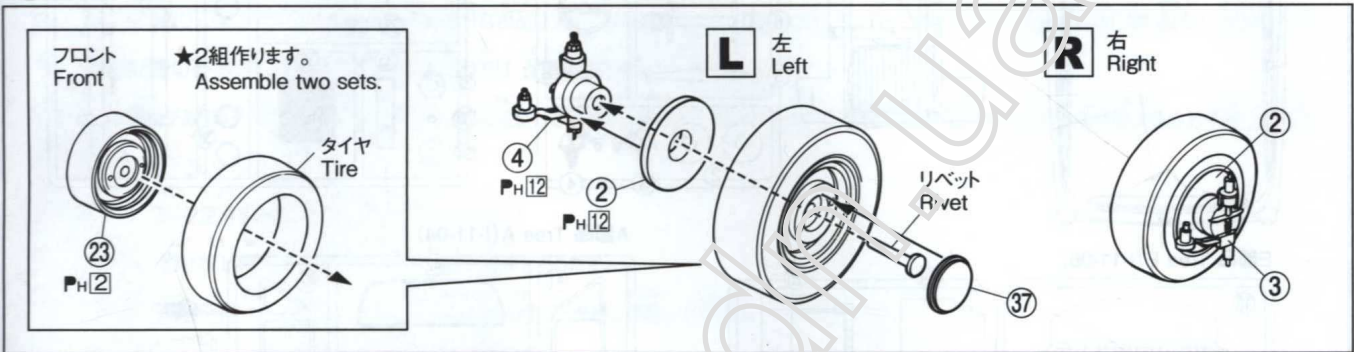

- ・貼りたい所に台紙ごとデカールを置き、ピンセット等でデカールを台紙から静かにずらします。
- ・デカールの位置を調整しながらやわらかい布で水分を拭き取ります。
- ・Put the decal on the desired place and slide it gently from its backing sheet by tweezers.
- ・Adjust the decal position and dry excess water with a soft cloth.

※デカールの上からクリアーを吹く時は、「水性ホビーカラー」または「トップコート(水性スプレー)」をご使用下さい。
※ Please use water paint or topcoat when spraying over decals.

▶はペイントマークです。← 接着します ←---- 接着しません ▶ is Paint Mark ← is the instruction of gluing. ←---- is the location no gluing.

1