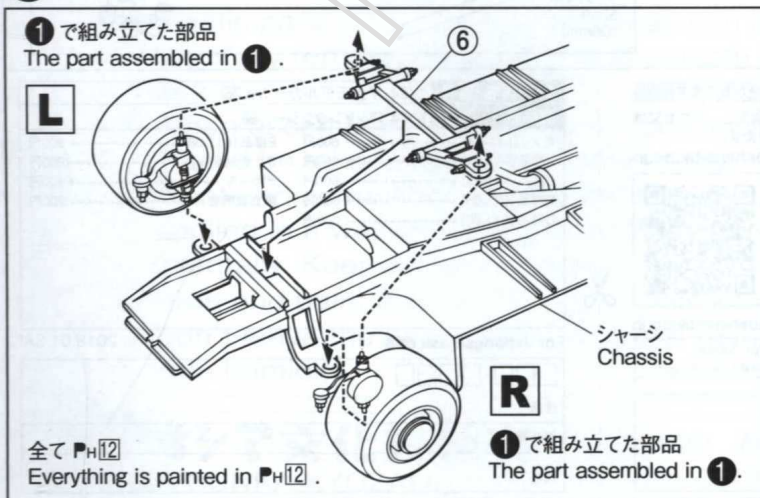

<デカールの貼り方 How to apply decals>

- ●このキットに入っているデカールは特殊なデカールを使用しています。貼る際は下記の要領で貼って下さい。
- ●The decals used for this model kit are particular. Please follow the instruction below when applying decals.

①

- ・貼りたいデカールの形に合わせて、はさみやカッターナイフ等でデカールを台紙ごと切り取ります。
- ・Cut out the decal into the desired shape by scissors and cutter.

②

- ・デカールを水に10~20秒程つけます。
- ・Dip the decal in water for 10 to 20 seconds.

③

- ・貼りたい所に台紙ごとデカールを置き、ピンセット等でデカールを台紙から静かにずらします。
- ・デカールの位置を調整しながらやわらかい布で水分を拭き取ります。
- ・Put the decal on the desired place and slide it gently from its backing sheet by tweezers.
- ・Adjust the decal position and dry excess water with a soft cloth.

※デカールの上からクリアーを吹く時は、「水性ホビーカラー」または「トップコート(水性スプレー)」をご使用下さい。
※ Please use water paint or topcoat when spraying over decals.

▶はペイントマークです。← 接着します ←---- 接着しません ▶ is Paint Mark ← is the instruction of gluing. ←---- is the location no gluing.

1

2

3

4