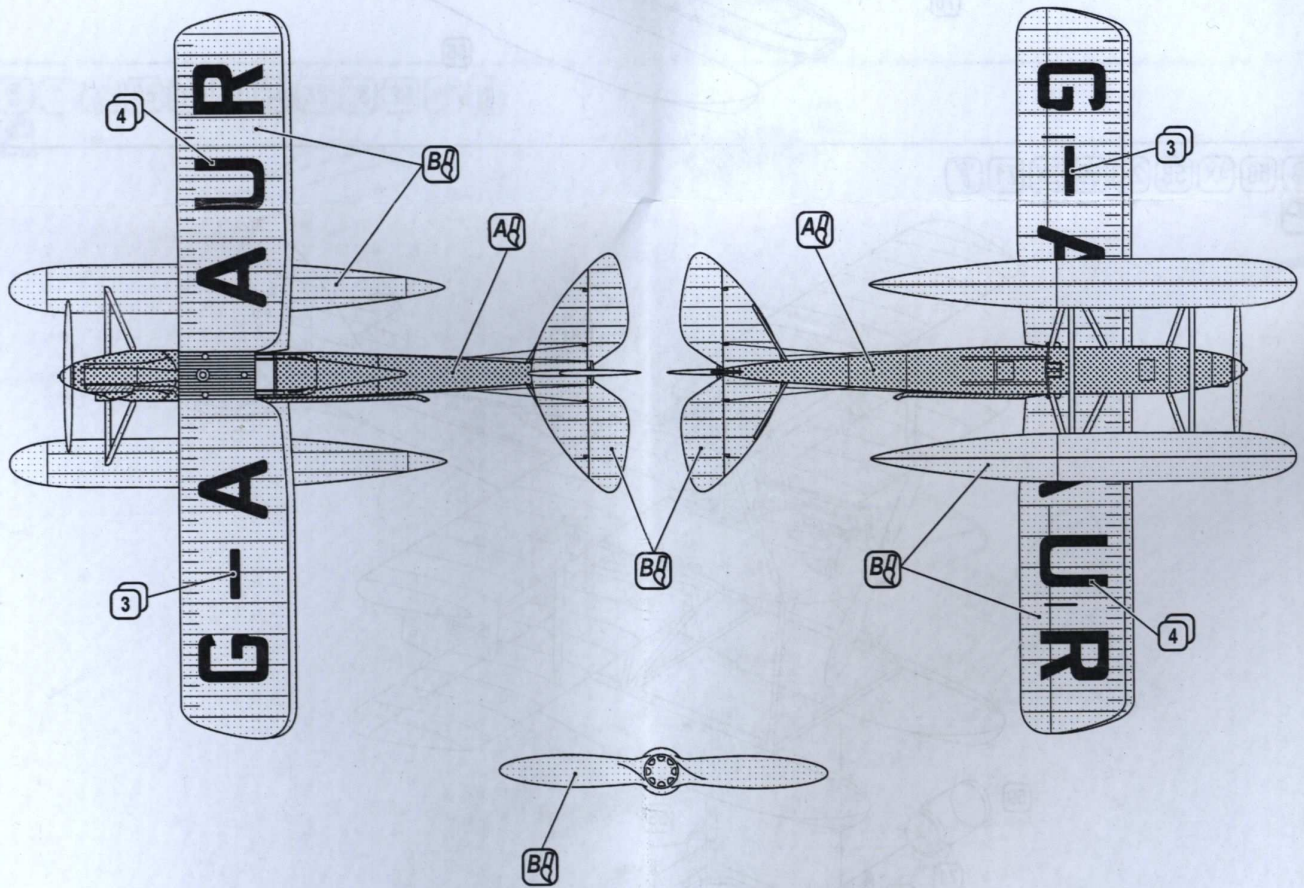

CAT.NO.BX72018 PLASTIC MODEL KITS / LIMITED EDITION SCALE:1/72

**UA** De Havilland DH-60 став родоначальником цілого сімейства літаків Moth, які зробили революцію в авіабудуванні Великобританії. Прототип літака DH-60 здійснив перший політ в лютому 1925 року. Остаточна версія літака була створена в 1927 році і випускалася в декількох модифікаціях. Всього було виготовлено 1640 літаків даного типу. DH-60 використовувався як туристичний, спортивний і як літак для далеких перельотів.

**GB** De Havilland DH-60 became an ancestor of the whole Moth airplanes family, which made a revolution in aircraft building of Great Britain. DH-60 prototype made its maiden flight in February 1925. The final version of the airplane was approved in 1927 and was produced in some modifications. 1640 airplanes of given type were produced in total. DH-60 was used as a tourist and sports airplane and as an airplane for a long-distance flight.

ДЕКАЛІ ДЛЯ ОДНОГО ВАРІАНТА  
(Британська арктична експедиція, 1930)

DECALS FOR ONE VERSION  
(British Arctic Air Route Expedition, 1930)

 ДЕТАЛІ НЕ ВИКОРИСТОВУЮТЬСЯ  
 PARTS NOT USED

1 STAGES OF ASSEMBLY  
 2X КІЛЬКІСТЬ ОПЕРАЦІЙ(ДЕТАЛЕЙ) QUANTITY OF OPERATIONS(PARTS)

1 3 15 16 27 30

2 11 13 28

3 9 2X 44 45

4 4 29 40 41 42 43 47 1 2 3

5 10 23 26 48 50 51 53 64 45

6 7 22 25 31 32 34 35 36 39 49 5

7 55 57 60 61 62 63  
67 68 69 70 6

8 56 4X 58 2X 59 2X 71 7  
8