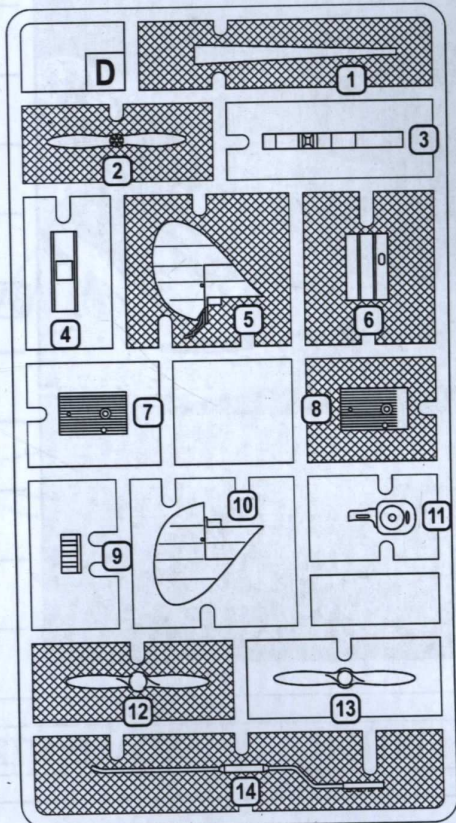

ДЕКАЛІ ДЛЯ ОДНОГО ВАРІАНТА  
(Британська арктична експедиція, 1930)

DECALS FOR ONE VERSION  
(British Arctic Air Route Expedition, 1930)

 ДЕТАЛІ НЕ ВИКОРИСТОВУЮТЬСЯ  
 PARTS NOT USED

1 STAGES OF ASSEMBLY  
 2X КІЛЬКІСТЬ ОПЕРАЦІЙ(ДЕТАЛЕЙ) QUANTITY OF OPERATIONS(PARTS)

1 NUMBER PARTS  
 АН ФАРБУВАТИ TO PAINT

КЛЕЙТИ GLUE  
 НА ВИБІР OPTIONAL

DON'T GLUE  
 1 НАНЕСТИ ДЕКАЛЬ APPLY DECALS

ДЕТАЛЬ TO MAKE A DETAIL  
 УСУНУТИ НОЖЕМ DETACH WITH KNIFE

ЗІГНУТИ TO BEND  
 ВИКОНАТИ ОТВІР MAKE A HOLE

1 3 15 16 27 30

2 11 13 28

3 9 2X 44 45

4 4 29 40 41 42 43 47 1 2 3

5 10 23 26 48 50 51 53 64 45

6 7 22 25 31 32 34 35 36 39 49 5

7 55 57 60 61 62 63  
67 68 69 70 6

8 56 4X 58 2X 59 2X 71 7  
8