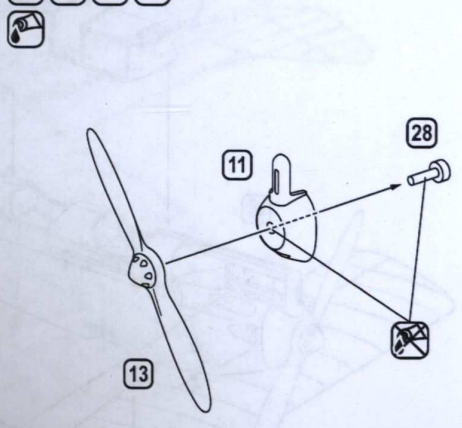

ДЕКАЛІ ДЛЯ ОДНОГО ВАРІАНТА  
(Британська арктична експедиція, 1930)

DECALS FOR ONE VERSION  
(British Arctic Air Route Expedition, 1930)

 ДЕТАЛІ НЕ ВИКОРИСТОВУЮТЬСЯ  
 PARTS NOT USED

1 STAGES OF ASSEMBLY  
 2X КІЛЬКІСТЬ ОПЕРАЦІЙ(ДЕТАЛЕЙ) QUANTITY OF OPERATIONS(PARTS)

1 NUMBER PARTS  
 АН ФАРБУВАТИ TO PAINT

КЛЕЙТИ GLUE  
 НА ВИБІР OPTIONAL

DON'T GLUE  
 1 НАНЕСТИ ДЕКАЛЬ APPLY DECALS

ДЕТАЛЬ TO MAKE A DETAIL  
 УСУНУТИ НОЖЕМ DETACH WITH KNIFE

ЗІГНУТИ TO BEND  
 ВИКОНАТИ ОТВІР MAKE A HOLE

1 3 15 16 27 30

2 11 13 28

3 9 2X 44 45

4 4 29 40 41 42 43 47 1 2 3

5 10 23 26 48 50 51 53 64 45

6 7 22 25 31 32 34 35 36 39 49 5

7 55 57 60 61 62 63  
67 68 69 70 6

8 56 4X 58 2X 59 2X 71 7  
8