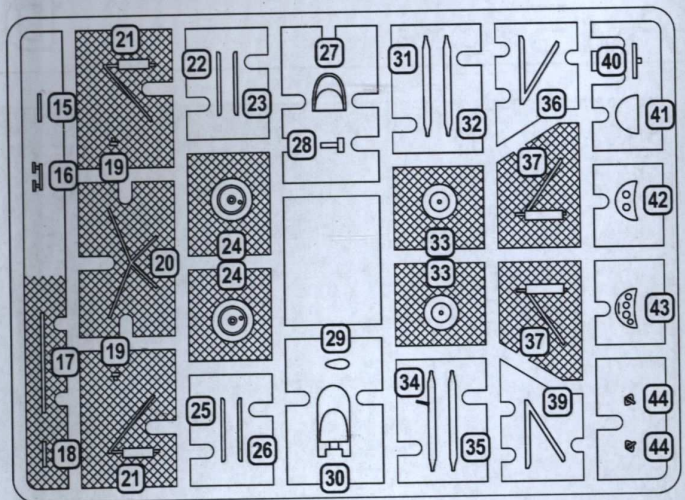

CAT.NO.BX72018 PLASTIC MODEL KITS / LIMITED EDITION SCALE:1/72

**UA** De Havilland DH-60 став родоначальником цілого сімейства літаків Moth, які зробили революцію в авіабудуванні Великобританії. Прототип літака DH-60 здійснив перший політ в лютому 1925 року. Остаточна версія літака була створена в 1927 році і випускалася в декількох модифікаціях. Всього було виготовлено 1640 літаків даного типу. DH-60 використовувався як туристичний, спортивний і як літак для далеких перельотів.

**GB** De Havilland DH-60 became an ancestor of the whole Moth airplanes family, which made a revolution in aircraft building of Great Britain. DH-60 prototype made its maiden flight in February 1925. The final version of the airplane was approved in 1927 and was produced in some modifications. 1640 airplanes of given type were produced in total. DH-60 was used as a tourist and sports airplane and as an airplane for a long-distance flight.

ДЕКАЛІ ДЛЯ ОДНОГО ВАРІАНТА  
(Британська арктична експедиція, 1930)

DECALS FOR ONE VERSION  
(British Arctic Air Route Expedition, 1930)

 ДЕТАЛІ НЕ ВИКОРИСТОВУЮТЬСЯ  
 PARTS NOT USED

1 STAGES OF ASSEMBLY  
 2X КІЛЬКІСТЬ ОПЕРАЦІЙ(ДЕТАЛЕЙ) QUANTITY OF OPERATIONS(PARTS)

1 3 15 16 27 30

2 11 13 28

3 9 2X 44 45

4 4 29 40 41 42 43 47 1 2 3

5 10 23 26 48 50 51 53 64 45

6 7 22 25 31 32 34 35 36 39 49 5

7 55 57 60 61 62 63  
67 68 69 70 6

8 56 4X 58 2X 59 2X 71 7  
8