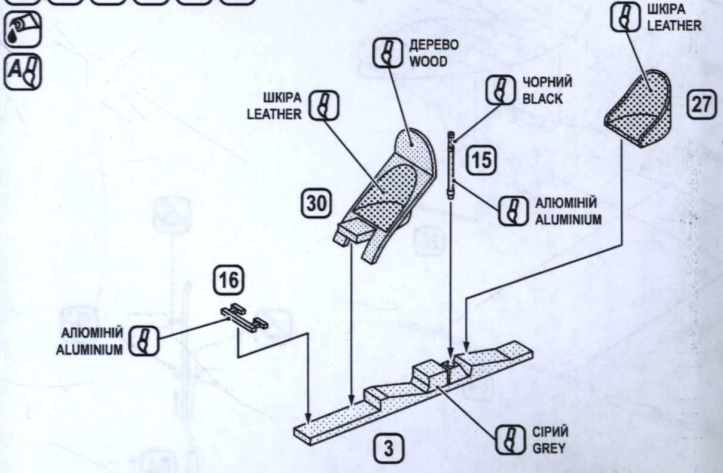

1 NUMBER PARTS  
 АН ФАРБУВАТИ TO PAINT

КЛЕЙТИ GLUE  
 НА ВИБІР OPTIONAL

DON'T GLUE  
 1 НАНЕСТИ ДЕКАЛЬ APPLY DECALS

ДЕТАЛЬ TO MAKE A DETAIL  
 УСУНУТИ НОЖЕМ DETACH WITH KNIFE

ЗІГНУТИ TO BEND  
 ВИКОНАТИ ОТВІР MAKE A HOLE

1 3 15 16 27 30

2 11 13 28

3 9 2X 44 45

4 4 29 40 41 42 43 47 1 2 3

5 10 23 26 48 50 51 53 64 45

6 7 22 25 31 32 34 35 36 39 49 5

7 55 57 60 61 62 63  
67 68 69 70 6

8 56 4X 58 2X 59 2X 71 7  
8