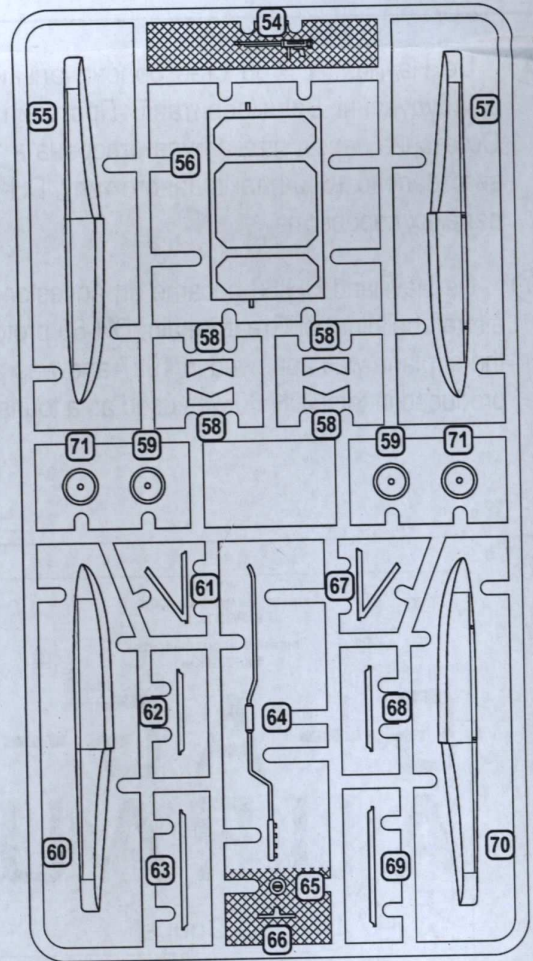

CAT.NO.BX72018 PLASTIC MODEL KITS / LIMITED EDITION SCALE:1/72

**UA** De Havilland DH-60 став родоначальником цілого сімейства літаків Moth, які зробили революцію в авіабудуванні Великобританії. Прототип літака DH-60 здійснив перший політ в лютому 1925 року. Остаточна версія літака була створена в 1927 році і випускалася в декількох модифікаціях. Всього було виготовлено 1640 літаків даного типу. DH-60 використовувався як туристичний, спортивний і як літак для далеких перельотів.

ДЕКАЛІ ДЛЯ ОДНОГО ВАРІАНТА  
(Британська арктична експедиція, 1930)

DECALS FOR ONE VERSION  
(British Arctic Air Route Expedition, 1930)

 ДЕТАЛІ НЕ ВИКОРИСТОВУЮТЬСЯ  
 PARTS NOT USED

1 STAGES OF ASSEMBLY  
 2X КІЛЬКІСТЬ ОПЕРАЦІЙ(ДЕТАЛЕЙ) QUANTITY OF OPERATIONS(PARTS)

1 NUMBER PARTS  
 АН ФАРБУВАТИ TO PAINT

КЛЕЙТИ GLUE  
 НА ВИБІР OPTIONAL

DON'T GLUE  
 1 НАНЕСТИ ДЕКАЛЬ APPLY DECALS

ДЕТАЛЬ TO MAKE A DETAIL  
 УСУНУТИ НОЖЕМ DETACH WITH KNIFE

ЗІГНУТИ TO BEND  
 ВИКОНАТИ ОТВІР MAKE A HOLE

1 3 15 16 27 30

2 11 13 28

3 9 2X 44 45

4 4 29 40 41 42 43 47 1 2 3

5 10 23 26 48 50 51 53 64 45

6 7 22 25 31 32 34 35 36 39 49 5

7 55 57 60 61 62 63  
67 68 69 70 6

8 56 4X 58 2X 59 2X 71 7  
8