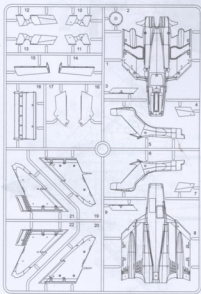

KIT NO:5051

A