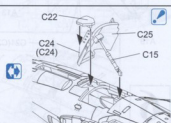

1:72 GOLDEN WINGS SERIES

Sea Vixen FAW.1

KIT NO:5051

A

B

C

E

中國語說明書請見 44
Parts not for sale
Note: avoid such commands
Pièces à ne pas utiliser
Parti non utilisés
中國語說明書請見 44

2**3****4**

5

7 FOLDED

8 FOLDED

Painting & Markings

マーキング及び塗装図 Markierungen und Bemalung Decoration et Peinture Marcho & Pitture 標記及着色指示

No.893 Sqd., HMS Centaur, RN 1963

No.892 Sqd., RN 1963