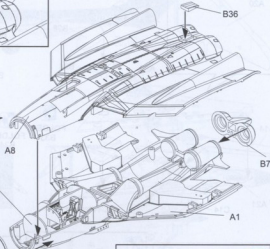

1:72 GOLDEN WINGS SERIES

Sea Vixen FAW.1

KIT NO:5051

A

B

C

E

中國語說明書請見 44
Parts not for sale
Note: avoid such commands
Pièces à ne pas utiliser
Parti non utilisés
中國語說明書請見 44

2**3****4**

5

7 FOLDED

8 FOLDED

Painting & Markings

マーキング及び塗装図 Markierungen und Bemalung Decoration et Peinture Marcho & Pitture 標記及着色指示

No.893 Sqd., HMS Centaur, RN 1963

No.892 Sqd., RN 1963