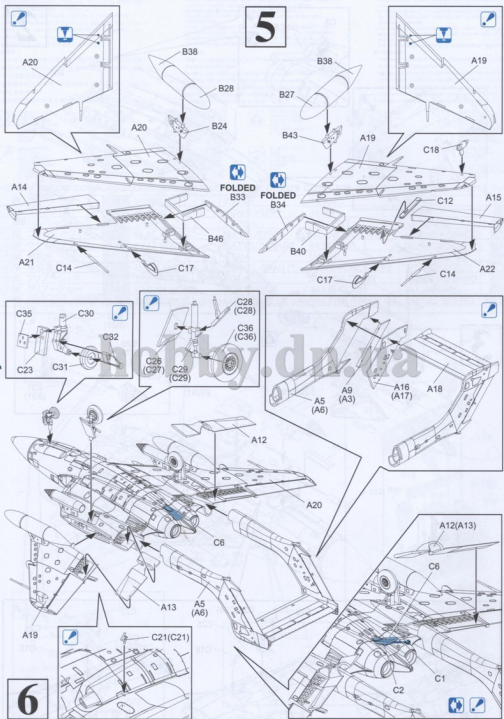

1:72 GOLDEN WINGS SERIES

Sea Vixen FAW.1

KIT NO:5051

A

B

C

E

中國語說明書請見 44
Parts not for sale
Note: avoid such commands
Pièces à ne pas utiliser
Parti non utilisés
中國語說明書請見 44

2**3****4**

5

7 FOLDED

8 FOLDED

Painting & Markings

マーキング及び塗装図 Markierungen und Bemalung Decoration et Peinture Marcho & Pitture 標記及着色指示

No.893 Sqd., HMS Centaur, RN 1963

No.892 Sqd., RN 1963