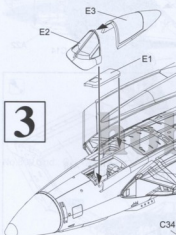

1:72 GOLDEN WINGS SERIES

Sea Vixen FAW.1

KIT NO:5051

A

B

C

E

中國語說明書請見 44
Parts not for sale
Note: avoid such commands
Pièces à ne pas utiliser
Parti non utilisés
中國語說明書請見 44

2**3****4**

5

7 FOLDED

8 FOLDED

Painting & Markings

マーキング及び塗装図 Markierungen und Bemalung Decoration et Peinture Marcho & Pitture 標記及着色指示

No.893 Sqd., HMS Centaur, RN 1963

No.892 Sqd., RN 1963