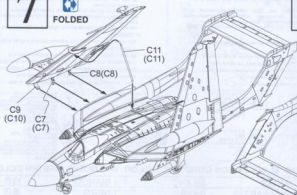

1:72 GOLDEN WINGS SERIES

Sea Vixen FAW.1

KIT NO:5051

A

B

C

E

中國語說明書請見 44
Parts not for sale
Note: avoid such commands
Pièces à ne pas utiliser
Parti non utilisés
中國語說明書請見 44

2**3****4**

5

7 FOLDED

8 FOLDED

Painting & Markings

マーキング及び塗装図 Markierungen und Bemalung Decoration et Peinture Marcho & Pitture 標記及着色指示

No.893 Sqd., HMS Centaur, RN 1963

No.892 Sqd., RN 1963