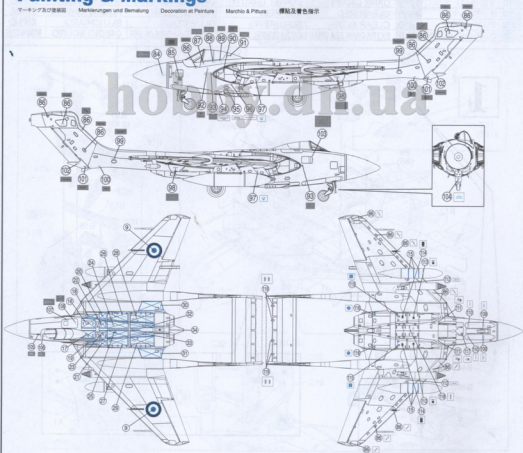

1:72 GOLDEN WINGS SERIES

Sea Vixen FAW.1

KIT NO:5051

A

B

C

E

中國語說明書請見 44
Parts not for sale
Note: avoid such commands
Pièces à ne pas utiliser
Parti non utilisés
中國語說明書請見 44

2**3****4**

5

7 FOLDED

8 FOLDED

Painting & Markings

マーキング及び塗装図 Markierungen und Bemalung Decoration et Peinture Marcho & Pitture 標記及着色指示

No.893 Sqd., HMS Centaur, RN 1963

No.892 Sqd., RN 1963

No.766 Sqd., RN 1967

hobby.dn.ua

No.899 Sqd., RN 1962