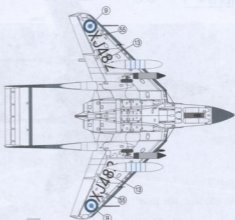

No.766 Sqd., RN 1967