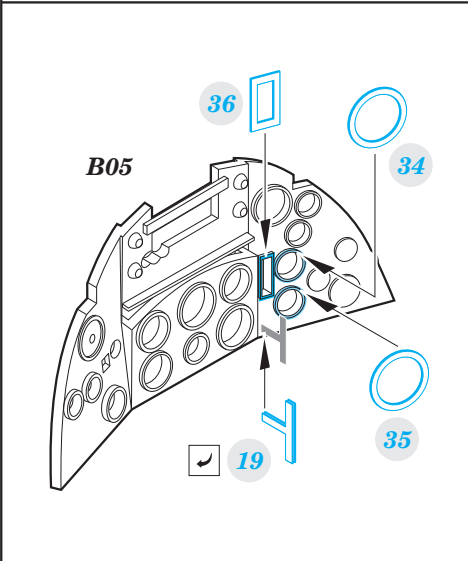

# Typhoon Mk.Ib interior

eduard

23 019

detail set for Airfix 1/24 kit A19002 • sada detailů pro stavebnici 1/24 Airfix A19002

film

- APPLY EXPRESS MASK AND PAINT BEFORE GLUING  
POUŽIT EXPRESS MASK NABARVIT PŘED SLEPENÍM
- SYMMETRICAL ASSEMBLY  
SYMETRICKÁ MONTÁŽ
- REMOVE  
ODSTRANIT
- GRIND  
OBROUSIT
- DRILL HOLE  
VRTAT OTVOR
- BEND  
OHNOUT
- OPTION  
VOLBA
- REPLACE  
NAHRADIT
- 1** COLORED ETCHED PARTS  
LEPTANÉ BAREVNÉ DÍLY
- 1** ETCHED PARTS  
LEPTANÉ NEBAREVNÉ DÍLY
- 1** ORIGINAL KIT PARTS  
PŮVODNÍ DÍLY STAVEBNICE

ORIGINAL KIT PARTS  
PŮVODNÍ DÍLY STAVEBNICE

PHOTO-ETCHED PARTS  
LEPTANÉ DÍLY

PARTS TO BE REMOVED  
DÍLY K ODSTRANĚNÍ

FILL  
TMELIT

*Related products: 23016 Typhoon Mk.Ib seatbelts*