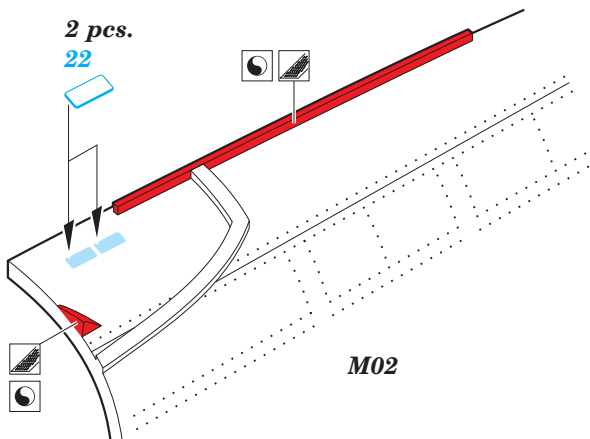

ORIGINAL KIT PARTS  
PŮVODNÍ DÍLY STAVEBNICE

PHOTO-ETCHED PARTS  
LEPTANÉ DÍLY

PARTS TO BE REMOVED  
DÍLY K ODSTRANĚNÍ

FILL  
TMELIT

*Related products: 23016 Typhoon Mk.Ib seatbelts*