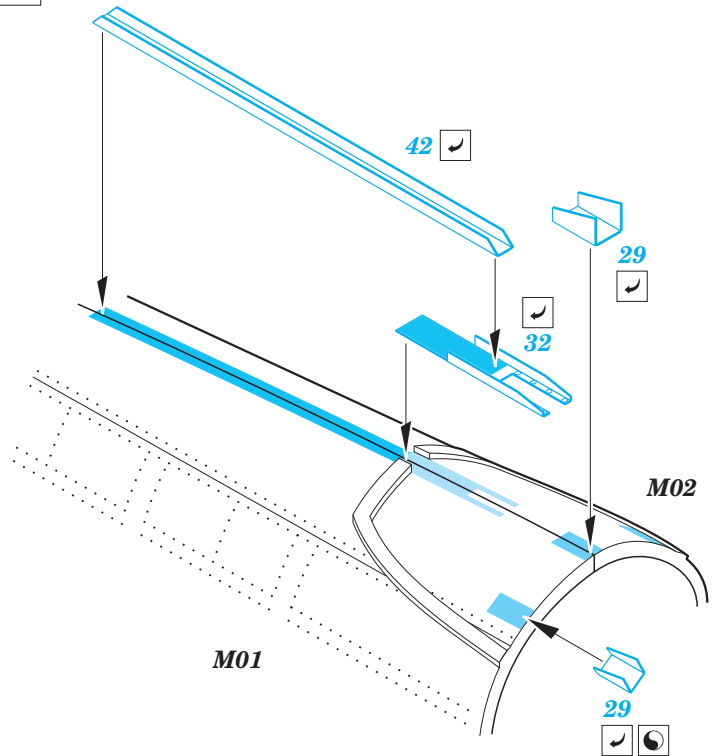

# Typhoon Mk.Ib interior

eduard

23 019

detail set for Airfix 1/24 kit A19002 • sada detailů pro stavebnici 1/24 Airfix A19002

film

- APPLY EXPRESS MASK AND PAINT BEFORE GLUING  
POUŽIT EXPRESS MASK NABARVIT PŘED SLEPENÍM
- SYMMETRICAL ASSEMBLY  
SYMETRICKÁ MONTÁŽ
- REMOVE  
ODSTRANIT
- GRIND  
OBROUSIT
- DRILL HOLE  
VRTAT OTVOR
- BEND  
OHNOUT
- OPTION  
VOLBA
- REPLACE  
NAHRADIT
- 1** COLORED ETCHED PARTS  
LEPTANÉ BAREVNÉ DÍLY
- 1** ETCHED PARTS  
LEPTANÉ NEBAREVNÉ DÍLY
- 1** ORIGINAL KIT PARTS  
PŮVODNÍ DÍLY STAVEBNICE

ORIGINAL KIT PARTS  
PŮVODNÍ DÍLY STAVEBNICE

PHOTO-ETCHED PARTS  
LEPTANÉ DÍLY

PARTS TO BE REMOVED  
DÍLY K ODSTRANĚNÍ

FILL  
TMELIT

*Related products: 23016 Typhoon Mk.Ib seatbelts*