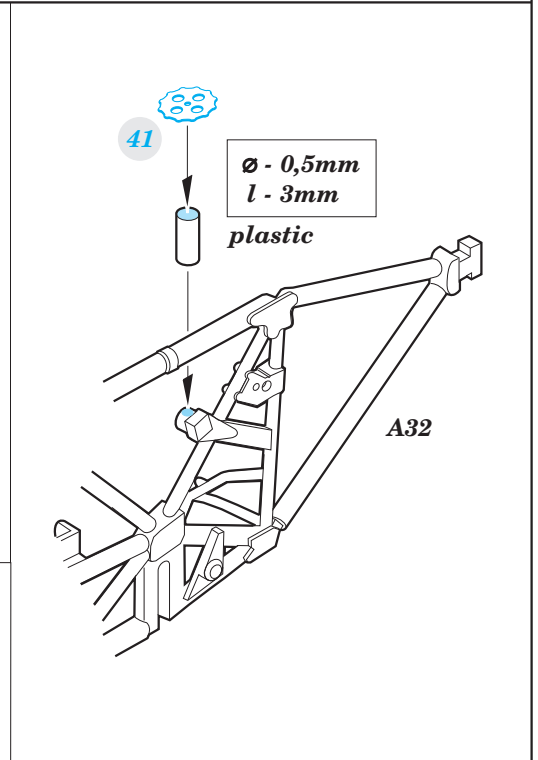

# Typhoon Mk.Ib interior

eduard

23 019

detail set for Airfix 1/24 kit A19002 • sada detailů pro stavebnici 1/24 Airfix A19002

film

- APPLY EXPRESS MASK AND PAINT BEFORE GLUING  
POUŽIT EXPRESS MASK NABARVIT PŘED SLEPENÍM
- SYMMETRICAL ASSEMBLY  
SYMETRICKÁ MONTÁŽ
- REMOVE  
ODSTRANIT
- GRIND  
OBROUSIT
- DRILL HOLE  
VRTAT OTVOR
- BEND  
OHNOUT
- OPTION  
VOLBA
- REPLACE  
NAHRADIT
- 1** COLORED ETCHED PARTS  
LEPTANÉ BAREVNÉ DÍLY
- 1** ETCHED PARTS  
LEPTANÉ NEBAREVNÉ DÍLY
- 1** ORIGINAL KIT PARTS  
PŮVODNÍ DÍLY STAVEBNICE

ORIGINAL KIT PARTS  
PŮVODNÍ DÍLY STAVEBNICE

PHOTO-ETCHED PARTS  
LEPTANÉ DÍLY

PARTS TO BE REMOVED  
DÍLY K ODSTRANĚNÍ

FILL  
TMELIT

*Related products: 23016 Typhoon Mk.Ib seatbelts*