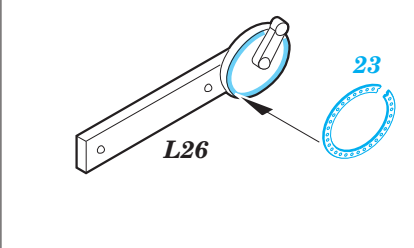

# Typhoon Mk.Ib interior

eduard

23 019

detail set for Airfix 1/24 kit A19002 • sada detailů pro stavebnici 1/24 Airfix A19002

film

- APPLY EXPRESS MASK AND PAINT BEFORE GLUING  
POUŽIT EXPRESS MASK NABARVIT PŘED SLEPENÍM
- SYMMETRICAL ASSEMBLY  
SYMETRICKÁ MONTÁŽ
- REMOVE  
ODSTRANIT
- GRIND  
OBROUSIT
- DRILL HOLE  
VRTAT OTVOR
- BEND  
OHNOUT
- OPTION  
VOLBA
- REPLACE  
NAHRADIT
- 1** COLORED ETCHED PARTS  
LEPTANÉ BAREVNÉ DÍLY
- 1** ETCHED PARTS  
LEPTANÉ NEBAREVNÉ DÍLY
- 1** ORIGINAL KIT PARTS  
PŮVODNÍ DÍLY STAVEBNICE

ORIGINAL KIT PARTS  
PŮVODNÍ DÍLY STAVEBNICE

PHOTO-ETCHED PARTS  
LEPTANÉ DÍLY

PARTS TO BE REMOVED  
DÍLY K ODSTRANĚNÍ

FILL  
TMELIT

*Related products: 23016 Typhoon Mk.Ib seatbelts*