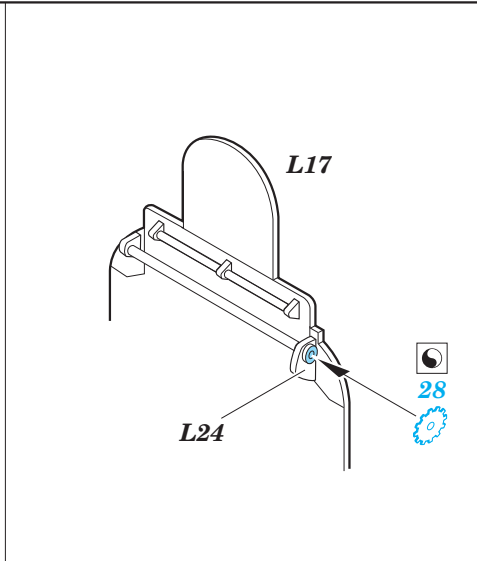

# Typhoon Mk.Ib interior

eduard

23 019

detail set for Airfix 1/24 kit A19002 • sada detailů pro stavebnici 1/24 Airfix A19002

film

- APPLY EXPRESS MASK AND PAINT BEFORE GLUING  
POUŽIT EXPRESS MASK NABARVIT PŘED SLEPENÍM
- SYMMETRICAL ASSEMBLY  
SYMETRICKÁ MONTÁŽ
- REMOVE  
ODSTRANIT
- GRIND  
OBROUSIT
- DRILL HOLE  
VRTAT OTVOR
- BEND  
OHNOUT
- OPTION  
VOLBA
- REPLACE  
NAHRADIT
- 1** COLORED ETCHED PARTS  
LEPTANÉ BAREVNÉ DÍLY
- 1** ETCHED PARTS  
LEPTANÉ NEBAREVNÉ DÍLY
- 1** ORIGINAL KIT PARTS  
PŮVODNÍ DÍLY STAVEBNICE

ORIGINAL KIT PARTS  
PŮVODNÍ DÍLY STAVEBNICE

PHOTO-ETCHED PARTS  
LEPTANÉ DÍLY

PARTS TO BE REMOVED  
DÍLY K ODSTRANĚNÍ

FILL  
TMELIT

*Related products: 23016 Typhoon Mk.Ib seatbelts*