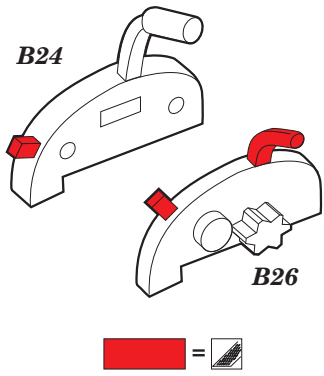

# Typhoon Mk.Ib interior

eduard

23 019

detail set for Airfix 1/24 kit A19002 • sada detailů pro stavebnici 1/24 Airfix A19002

film

- APPLY EXPRESS MASK AND PAINT BEFORE GLUING  
POUŽIT EXPRESS MASK NABARVIT PŘED SLEPENÍM
- SYMMETRICAL ASSEMBLY  
SYMETRICKÁ MONTÁŽ
- REMOVE  
ODSTRANIT
- GRIND  
OBROUSIT
- DRILL HOLE  
VRTAT OTVOR
- BEND  
OHNOUT
- OPTION  
VOLBA
- REPLACE  
NAHRADIT
- 1** COLORED ETCHED PARTS  
LEPTANÉ BAREVNÉ DÍLY
- 1** ETCHED PARTS  
LEPTANÉ NEBAREVNÉ DÍLY
- 1** ORIGINAL KIT PARTS  
PŮVODNÍ DÍLY STAVEBNICE

ORIGINAL KIT PARTS  
PŮVODNÍ DÍLY STAVEBNICE

PHOTO-ETCHED PARTS  
LEPTANÉ DÍLY

PARTS TO BE REMOVED  
DÍLY K ODSTRANĚNÍ

FILL  
TMELIT

*Related products: 23016 Typhoon Mk.Ib seatbelts*