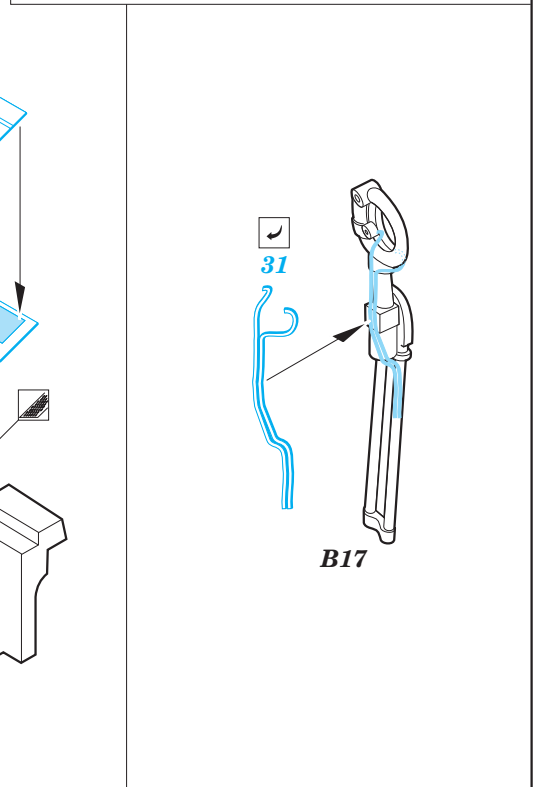

# Typhoon Mk.Ib interior

eduard

23 019

detail set for Airfix 1/24 kit A19002 • sada detailů pro stavebnici 1/24 Airfix A19002

film

- APPLY EXPRESS MASK AND PAINT BEFORE GLUING  
POUŽIT EXPRESS MASK NABARVIT PŘED SLEPENÍM
- SYMMETRICAL ASSEMBLY  
SYMETRICKÁ MONTÁŽ
- REMOVE  
ODSTRANIT
- GRIND  
OBROUSIT
- DRILL HOLE  
VRTAT OTVOR
- BEND  
OHNOUT
- OPTION  
VOLBA
- REPLACE  
NAHRADIT
- 1** COLORED ETCHED PARTS  
LEPTANÉ BAREVNÉ DÍLY
- 1** ETCHED PARTS  
LEPTANÉ NEBAREVNÉ DÍLY
- 1** ORIGINAL KIT PARTS  
PŮVODNÍ DÍLY STAVEBNICE

ORIGINAL KIT PARTS  
PŮVODNÍ DÍLY STAVEBNICE

PHOTO-ETCHED PARTS  
LEPTANÉ DÍLY

PARTS TO BE REMOVED  
DÍLY K ODSTRANĚNÍ

FILL  
TMELIT

*Related products: 23016 Typhoon Mk.Ib seatbelts*