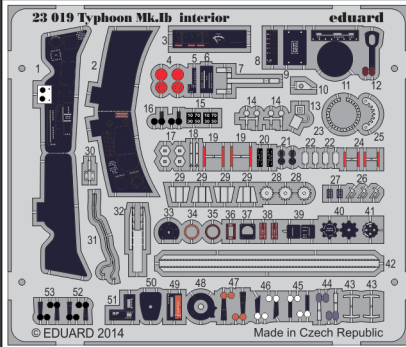

# Typhoon Mk.Ib interior

eduard

23 019

detail set for Airfix 1/24 kit A19002 • sada detailů pro stavebnici 1/24 Airfix A19002

film

- APPLY EXPRESS MASK AND PAINT BEFORE GLUING  
POUŽIT EXPRESS MASK NABARVIT PŘED SLEPENÍM
- SYMMETRICAL ASSEMBLY  
SYMETRICKÁ MONTÁŽ
- REMOVE  
ODSTRANIT
- GRIND  
OBROUSIT
- DRILL HOLE  
VRTAT OTVOR
- BEND  
OHNOUT
- OPTION  
VOLBA
- REPLACE  
NAHRADIT
- 1** COLORED ETCHED PARTS  
LEPTANÉ BAREVNÉ DÍLY
- 1** ETCHED PARTS  
LEPTANÉ NEBAREVNÉ DÍLY
- 1** ORIGINAL KIT PARTS  
PŮVODNÍ DÍLY STAVEBNICE

ORIGINAL KIT PARTS  
PŮVODNÍ DÍLY STAVEBNICE

PHOTO-ETCHED PARTS  
LEPTANÉ DÍLY

PARTS TO BE REMOVED  
DÍLY K ODSTRANĚNÍ

FILL  
TMELIT

*Related products: 23016 Typhoon Mk.Ib seatbelts*