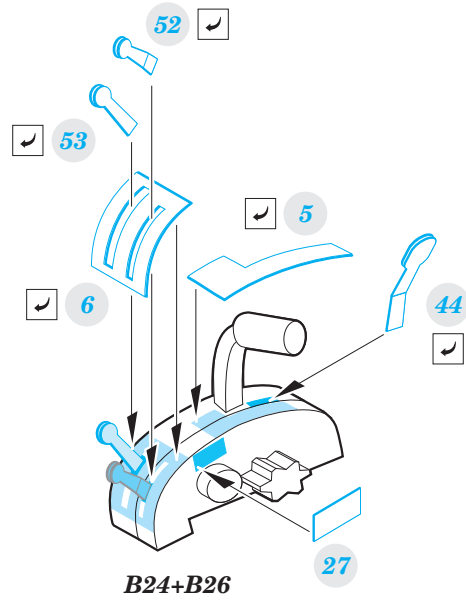

ORIGINAL KIT PARTS  
PŮVODNÍ DÍLY STAVEBNICE

PHOTO-ETCHED PARTS  
LEPTANÉ DÍLY

PARTS TO BE REMOVED  
DÍLY K ODSTRANĚNÍ

FILL  
TMELIT

*Related products: 23016 Typhoon Mk.Ib seatbelts*