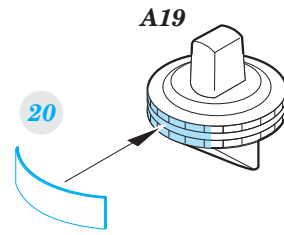

ORIGINAL KIT PARTS  
PŮVODNÍ DÍLY STAVEBNICE

PHOTO-ETCHED PARTS  
LEPTANÉ DÍLY

PARTS TO BE REMOVED  
DÍLY K ODSTRANĚNÍ

FILL  
TMELIT

*Related products: 23016 Typhoon Mk.Ib seatbelts*