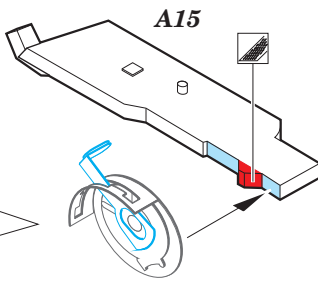

# Typhoon Mk.Ib interior

eduard

23 019

detail set for Airfix 1/24 kit A19002 • sada detailů pro stavebnici 1/24 Airfix A19002

film

- APPLY EXPRESS MASK AND PAINT BEFORE GLUING  
POUŽIT EXPRESS MASK NABARVIT PŘED SLEPENÍM
- SYMMETRICAL ASSEMBLY  
SYMETRICKÁ MONTÁŽ
- REMOVE  
ODSTRANIT
- GRIND  
OBROUSIT
- DRILL HOLE  
VRTAT OTVOR
- BEND  
OHNOUT
- OPTION  
VOLBA
- REPLACE  
NAHRADIT
- 1** COLORED ETCHED PARTS  
LEPTANÉ BAREVNÉ DÍLY
- 1** ETCHED PARTS  
LEPTANÉ NEBAREVNÉ DÍLY
- 1** ORIGINAL KIT PARTS  
PŮVODNÍ DÍLY STAVEBNICE

ORIGINAL KIT PARTS  
PŮVODNÍ DÍLY STAVEBNICE

PHOTO-ETCHED PARTS  
LEPTANÉ DÍLY

PARTS TO BE REMOVED  
DÍLY K ODSTRANĚNÍ

FILL  
TMELIT

*Related products: 23016 Typhoon Mk.Ib seatbelts*