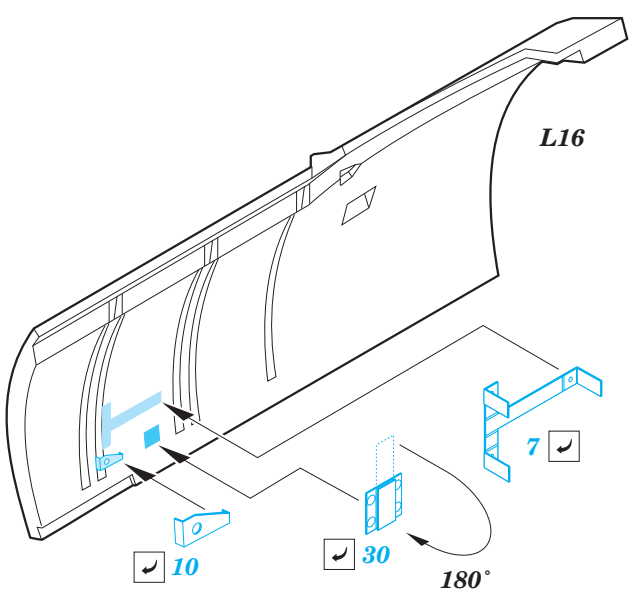

# Typhoon Mk.Ib interior

eduard

23 019

detail set for Airfix 1/24 kit A19002 • sada detailů pro stavebnici 1/24 Airfix A19002

film

- APPLY EXPRESS MASK AND PAINT BEFORE GLUING  
POUŽIT EXPRESS MASK NABARVIT PŘED SLEPENÍM
- SYMMETRICAL ASSEMBLY  
SYMETRICKÁ MONTÁŽ
- REMOVE  
ODSTRANIT
- GRIND  
OBROUSIT
- DRILL HOLE  
VRTAT OTVOR
- BEND  
OHNOUT
- OPTION  
VOLBA
- REPLACE  
NAHRADIT
- 1** COLORED ETCHED PARTS  
LEPTANÉ BAREVNÉ DÍLY
- 1** ETCHED PARTS  
LEPTANÉ NEBAREVNÉ DÍLY
- 1** ORIGINAL KIT PARTS  
PŮVODNÍ DÍLY STAVEBNICE

ORIGINAL KIT PARTS  
PŮVODNÍ DÍLY STAVEBNICE

PHOTO-ETCHED PARTS  
LEPTANÉ DÍLY

PARTS TO BE REMOVED  
DÍLY K ODSTRANĚNÍ

FILL  
TMELIT

*Related products: 23016 Typhoon Mk.Ib seatbelts*