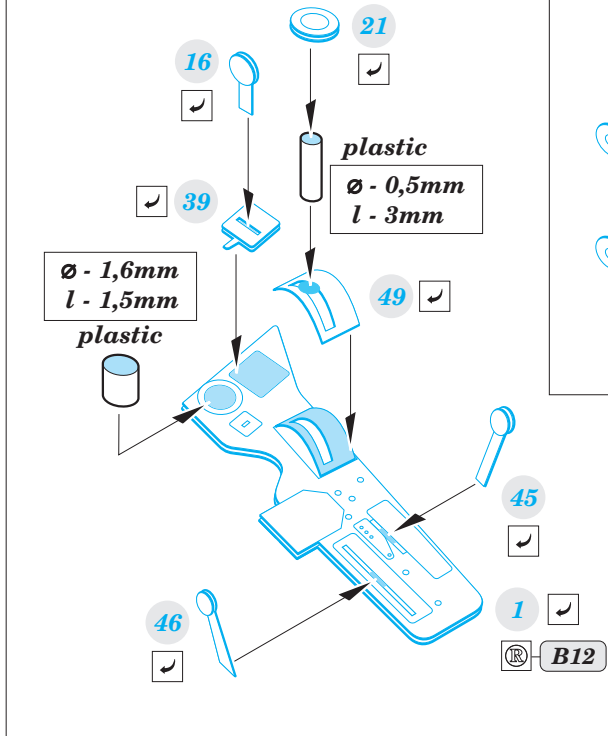

# Typhoon Mk.Ib interior

eduard

23 019

detail set for Airfix 1/24 kit A19002 • sada detailů pro stavebnici 1/24 Airfix A19002

film

- APPLY EXPRESS MASK AND PAINT BEFORE GLUING  
POUŽIT EXPRESS MASK NABARVIT PŘED SLEPENÍM
- SYMMETRICAL ASSEMBLY  
SYMETRICKÁ MONTÁŽ
- REMOVE  
ODSTRANIT
- GRIND  
OBROUSIT
- DRILL HOLE  
VRTAT OTVOR
- BEND  
OHNOUT
- OPTION  
VOLBA
- REPLACE  
NAHRADIT
- 1** COLORED ETCHED PARTS  
LEPTANÉ BAREVNÉ DÍLY
- 1** ETCHED PARTS  
LEPTANÉ NEBAREVNÉ DÍLY
- 1** ORIGINAL KIT PARTS  
PŮVODNÍ DÍLY STAVEBNICE

ORIGINAL KIT PARTS  
PŮVODNÍ DÍLY STAVEBNICE

PHOTO-ETCHED PARTS  
LEPTANÉ DÍLY

PARTS TO BE REMOVED  
DÍLY K ODSTRANĚNÍ

FILL  
TMELIT

*Related products: 23016 Typhoon Mk.Ib seatbelts*