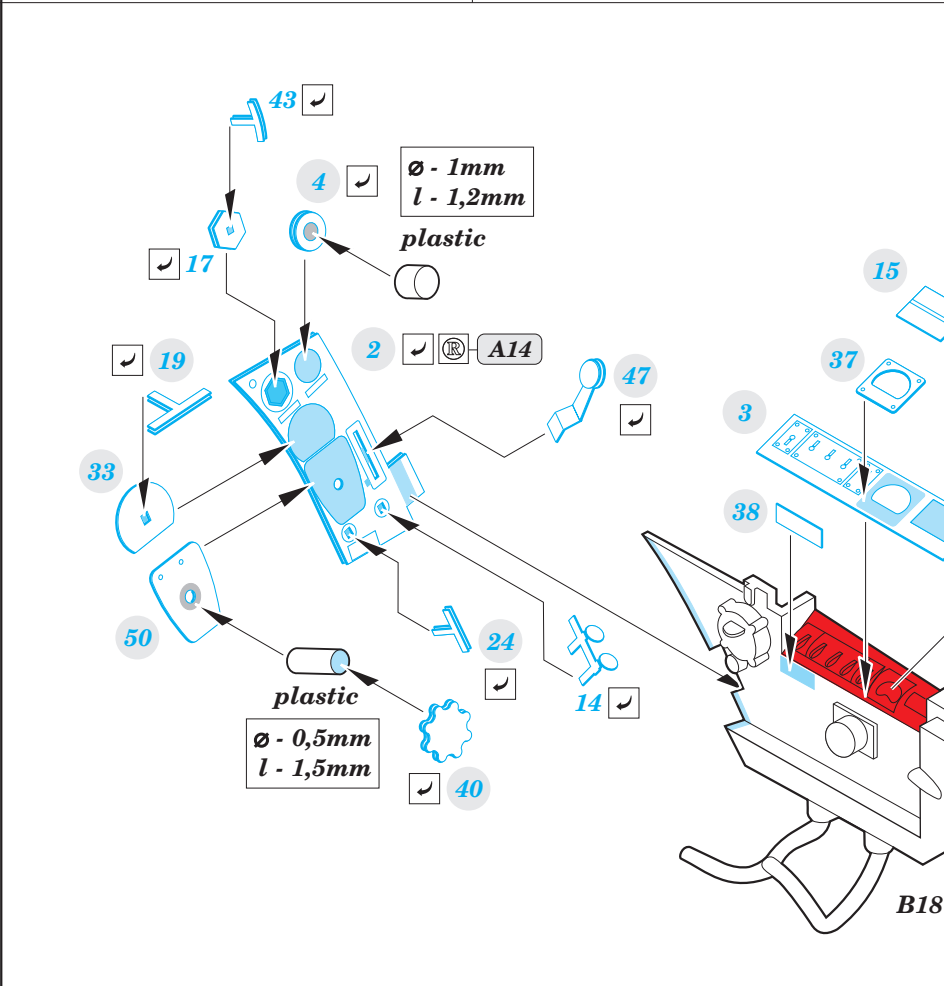

# Typhoon Mk.Ib interior

eduard

23 019

detail set for Airfix 1/24 kit A19002 • sada detailů pro stavebnici 1/24 Airfix A19002

film

- APPLY EXPRESS MASK AND PAINT BEFORE GLUING  
POUŽIT EXPRESS MASK NABARVIT PŘED SLEPENÍM
- SYMMETRICAL ASSEMBLY  
SYMETRICKÁ MONTÁŽ
- REMOVE  
ODSTRANIT
- GRIND  
OBROUSIT
- DRILL HOLE  
VRTAT OTVOR
- BEND  
OHNOUT
- OPTION  
VOLBA
- REPLACE  
NAHRADIT
- 1** COLORED ETCHED PARTS  
LEPTANÉ BAREVNÉ DÍLY
- 1** ETCHED PARTS  
LEPTANÉ NEBAREVNÉ DÍLY
- 1** ORIGINAL KIT PARTS  
PŮVODNÍ DÍLY STAVEBNICE

ORIGINAL KIT PARTS  
PŮVODNÍ DÍLY STAVEBNICE

PHOTO-ETCHED PARTS  
LEPTANÉ DÍLY

PARTS TO BE REMOVED  
DÍLY K ODSTRANĚNÍ

FILL  
TMELIT

*Related products: 23016 Typhoon Mk.Ib seatbelts*