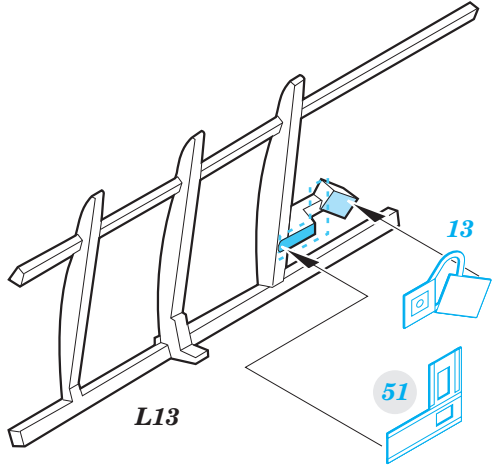

# Typhoon Mk.Ib interior

eduard

23 019

detail set for Airfix 1/24 kit A19002 • sada detailů pro stavebnici 1/24 Airfix A19002

film

- APPLY EXPRESS MASK AND PAINT BEFORE GLUING  
POUŽIT EXPRESS MASK NABARVIT PŘED SLEPENÍM
- SYMMETRICAL ASSEMBLY  
SYMETRICKÁ MONTÁŽ
- REMOVE  
ODSTRANIT
- GRIND  
OBROUSIT
- DRILL HOLE  
VRTAT OTVOR
- BEND  
OHNOUT
- OPTION  
VOLBA
- REPLACE  
NAHRADIT
- 1** COLORED ETCHED PARTS  
LEPTANÉ BAREVNÉ DÍLY
- 1** ETCHED PARTS  
LEPTANÉ NEBAREVNÉ DÍLY
- 1** ORIGINAL KIT PARTS  
PŮVODNÍ DÍLY STAVEBNICE

ORIGINAL KIT PARTS  
PŮVODNÍ DÍLY STAVEBNICE

PHOTO-ETCHED PARTS  
LEPTANÉ DÍLY

PARTS TO BE REMOVED  
DÍLY K ODSTRANĚNÍ

FILL  
TMELIT

*Related products: 23016 Typhoon Mk.Ib seatbelts*