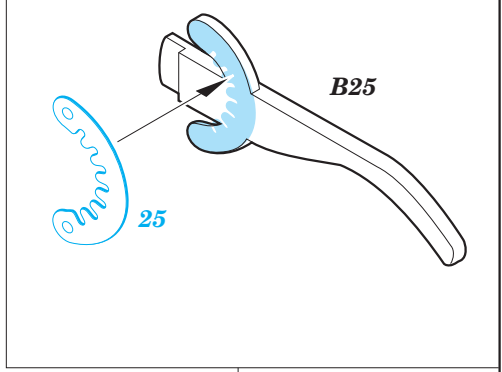

# Typhoon Mk.Ib interior

eduard

23 019

detail set for Airfix 1/24 kit A19002 • sada detailů pro stavebnici 1/24 Airfix A19002

film

- APPLY EXPRESS MASK AND PAINT BEFORE GLUING  
POUŽIT EXPRESS MASK NABARVIT PŘED SLEPENÍM
- SYMMETRICAL ASSEMBLY  
SYMETRICKÁ MONTÁŽ
- REMOVE  
ODSTRANIT
- GRIND  
OBROUSIT
- DRILL HOLE  
VRTAT OTVOR
- BEND  
OHNOUT
- OPTION  
VOLBA
- REPLACE  
NAHRADIT
- 1** COLORED ETCHED PARTS  
LEPTANÉ BAREVNÉ DÍLY
- 1** ETCHED PARTS  
LEPTANÉ NEBAREVNÉ DÍLY
- 1** ORIGINAL KIT PARTS  
PŮVODNÍ DÍLY STAVEBNICE

ORIGINAL KIT PARTS  
PŮVODNÍ DÍLY STAVEBNICE

PHOTO-ETCHED PARTS  
LEPTANÉ DÍLY

PARTS TO BE REMOVED  
DÍLY K ODSTRANĚNÍ

FILL  
TMELIT

*Related products: 23016 Typhoon Mk.Ib seatbelts*