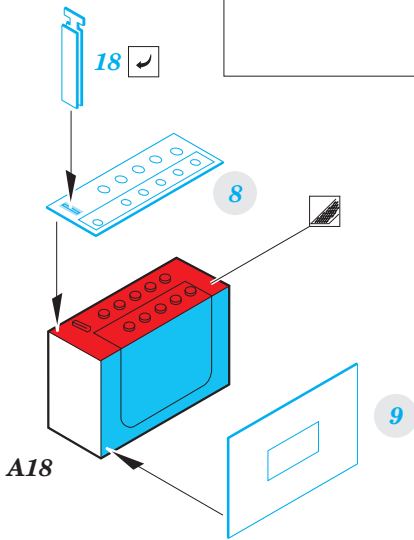

# Typhoon Mk.Ib interior

eduard

23 019

detail set for Airfix 1/24 kit A19002 • sada detailů pro stavebnici 1/24 Airfix A19002

film

- APPLY EXPRESS MASK AND PAINT BEFORE GLUING  
POUŽIT EXPRESS MASK NABARVIT PŘED SLEPENÍM
- SYMMETRICAL ASSEMBLY  
SYMETRICKÁ MONTÁŽ
- REMOVE  
ODSTRANIT
- GRIND  
OBROUSIT
- DRILL HOLE  
VRTAT OTVOR
- BEND  
OHNOUT
- OPTION  
VOLBA
- REPLACE  
NAHRADIT
- 1** COLORED ETCHED PARTS  
LEPTANÉ BAREVNÉ DÍLY
- 1** ETCHED PARTS  
LEPTANÉ NEBAREVNÉ DÍLY
- 1** ORIGINAL KIT PARTS  
PŮVODNÍ DÍLY STAVEBNICE

ORIGINAL KIT PARTS  
PŮVODNÍ DÍLY STAVEBNICE

PHOTO-ETCHED PARTS  
LEPTANÉ DÍLY

PARTS TO BE REMOVED  
DÍLY K ODSTRANĚNÍ

FILL  
TMELIT

*Related products: 23016 Typhoon Mk.Ib seatbelts*