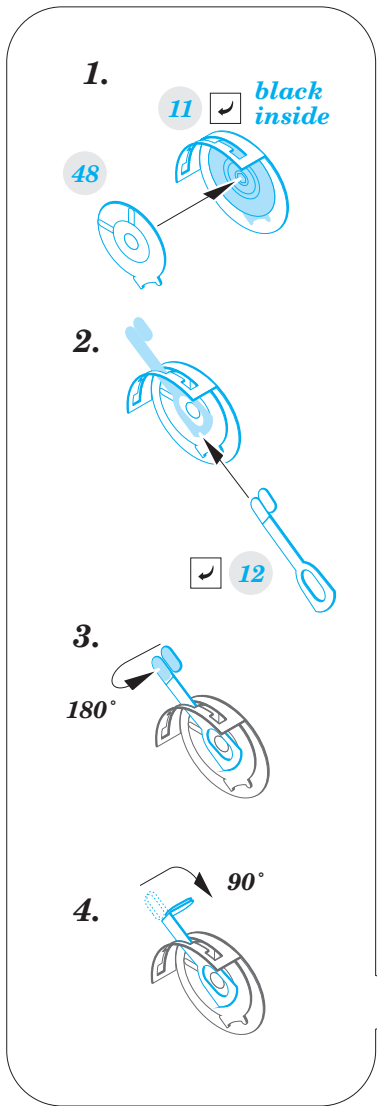

# Typhoon Mk.Ib interior

eduard

23 019

detail set for Airfix 1/24 kit A19002 • sada detailů pro stavebnici 1/24 Airfix A19002

film

- APPLY EXPRESS MASK AND PAINT BEFORE GLUING  
POUŽIT EXPRESS MASK NABARVIT PŘED SLEPENÍM
- SYMMETRICAL ASSEMBLY  
SYMETRICKÁ MONTÁŽ
- REMOVE  
ODSTRANIT
- GRIND  
OBROUSIT
- DRILL HOLE  
VRTAT OTVOR
- BEND  
OHNOUT
- OPTION  
VOLBA
- REPLACE  
NAHRADIT
- 1** COLORED ETCHED PARTS  
LEPTANÉ BAREVNÉ DÍLY
- 1** ETCHED PARTS  
LEPTANÉ NEBAREVNÉ DÍLY
- 1** ORIGINAL KIT PARTS  
PŮVODNÍ DÍLY STAVEBNICE

ORIGINAL KIT PARTS  
PŮVODNÍ DÍLY STAVEBNICE

PHOTO-ETCHED PARTS  
LEPTANÉ DÍLY

PARTS TO BE REMOVED  
DÍLY K ODSTRANĚNÍ

FILL  
TMELIT

*Related products: 23016 Typhoon Mk.Ib seatbelts*