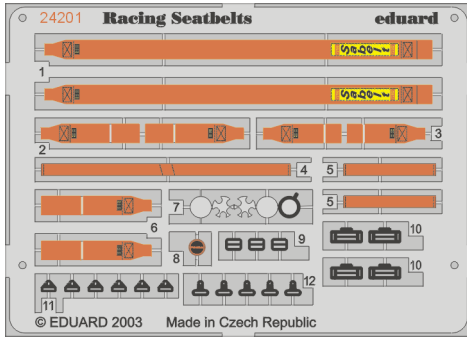

Sabelt 6 points Red

1/24 scale detail set • sada detailů pro model 1/24

eduard

24 201

- APPLY EXPRESS MASK AND PAINT BEFORE GLUING
POUŽIT EXPRESS MASK NABARVIT PŘED SLEPENÍM
- SYMMETRICAL ASSEMBLY
SYMETRICKÁ MONTÁŽ
- REMOVE
ODSTRANIT
- GRIND
OBROUSIT
- DRILL HOLE
VRTÁT OTVOR
- BEND
OHNOUT
- OPTION
VOLBA
- REPLACE
NAHRADIT

ORIGINAL KIT PARTS
PŮVODNÍ DÍLY STAVEBNICE
 PHOTO-ETCHED PARTS
LEPTANÉ DÍLY
 PARTS TO BE REMOVED
DÍLY K ODSTRANĚNÍ
 FILL
TMELIT

A 2 pcs.

I.

II.

III.

B

I.

II.