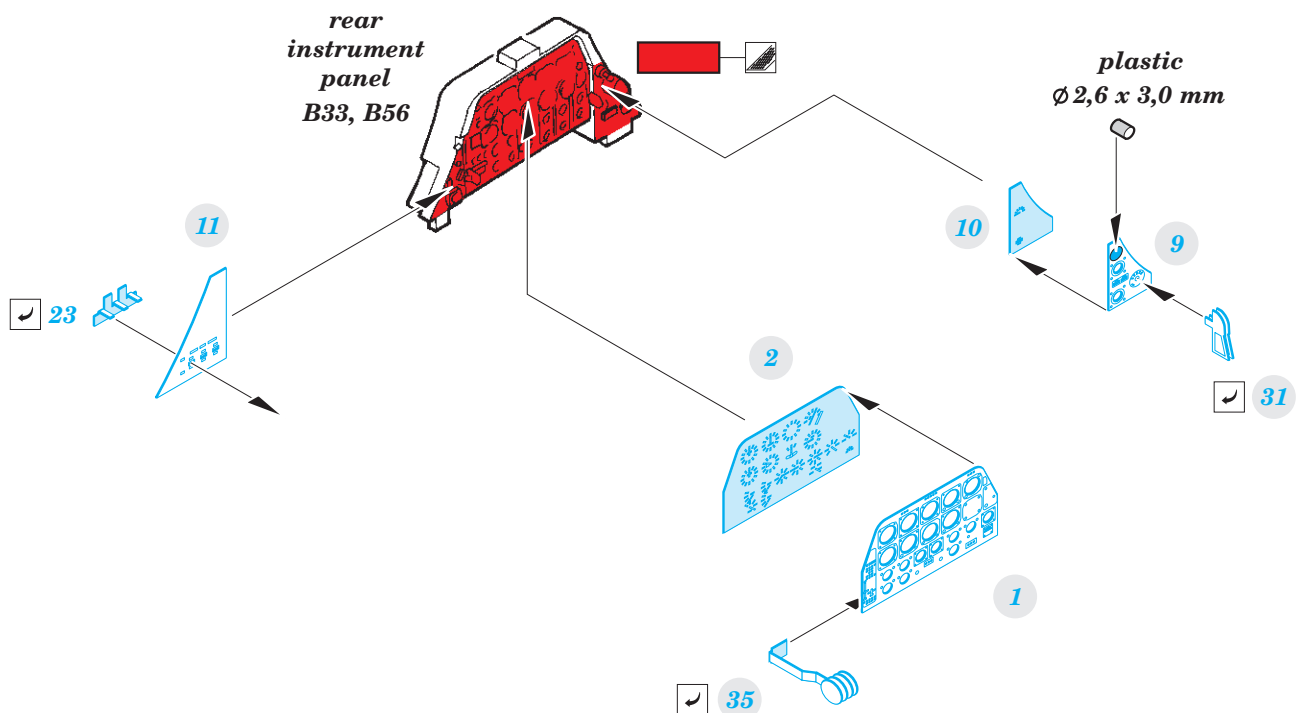

T-28C interior

eduard

32 924

1/32

detail set for KITTY HAWK 1/32 kit • sada detailů pro stavebnici KITTY HAWK 1/32

film

- APPLY EXPRESS MASK AND PAINT BEFORE GLUING
POUŽIT EXPRESS MASK NABARVIT PŘED SLEPENÍM
 - SYMMETRICAL ASSEMBLY
SYMETRICKÁ MONTÁŽ
 - REMOVE
ODSTRANIT
 - GRIND
OBROUSIT
 - DRILL HOLE
VRTAT OTVOR
 - COLORED ETCHED PARTS
LEPTANÉ BAREVNÉ DÍLY
 - ETCHED PARTS
LEPTANÉ NEBAREVNÉ DÍLY
 - ORIGINAL KIT PARTS
PŮVODNÍ DÍLY STAVEBNICE
- BEND
OHNOUT
 - OPTION
VOLBA
 - REPLACE
NAHRADIT

ORIGINAL KIT PARTS
PŮVODNÍ DÍLY STAVEBNICE

PHOTO-ETCHED PARTS
LEPTANÉ DÍLY

PARTS TO BE REMOVED
DÍLY K ODSTRANĚNÍ

FILL
TMELIT

Related products: 33 190 T-28C seatbelts STEEL 1/32

Related products: 32 421 T-28C exterior 1/32

Related products: 32 422 T-28C undercarriage 1/32