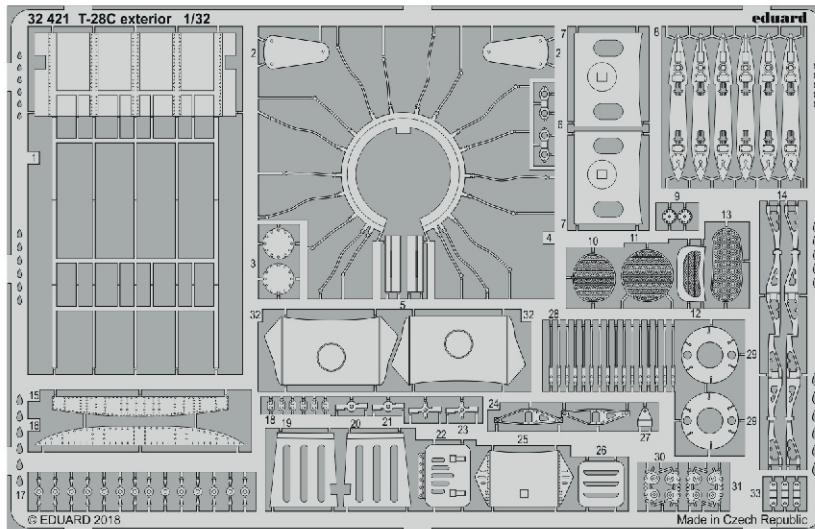

T-28C interior

eduard

32 924

1/32

detail set for KITTY HAWK 1/32 kit • sada detailů pro stavebnici KITTY HAWK 1/32

film

- APPLY EXPRESS MASK AND PAINT BEFORE GLUING
POUŽIT EXPRESS MASK NABARVIT PŘED SLEPENÍM
 - SYMMETRICAL ASSEMBLY
SYMETRICKÁ MONTÁŽ
 - REMOVE
ODSTRANIT
 - GRIND
OBROUSIT
 - DRILL HOLE
VRTAT OTVOR
 - COLORED ETCHED PARTS
LEPTANÉ BAREVNÉ DÍLY
 - ETCHED PARTS
LEPTANÉ NEBAREVNÉ DÍLY
 - ORIGINAL KIT PARTS
PŮVODNÍ DÍLY STAVEBNICE
- BEND
OHNOUT
 - OPTION
VOLBA
 - REPLACE
NAHRADIT

ORIGINAL KIT PARTS
PŮVODNÍ DÍLY STAVEBNICE

PHOTO-ETCHED PARTS
LEPTANÉ DÍLY

PARTS TO BE REMOVED
DÍLY K ODSTRANĚNÍ

FILL
TMELIT

Related products: 33 190 T-28C seatbelts STEEL 1/32

Related products: 32 421 T-28C exterior 1/32

Related products: 32 422 T-28C undercarriage 1/32