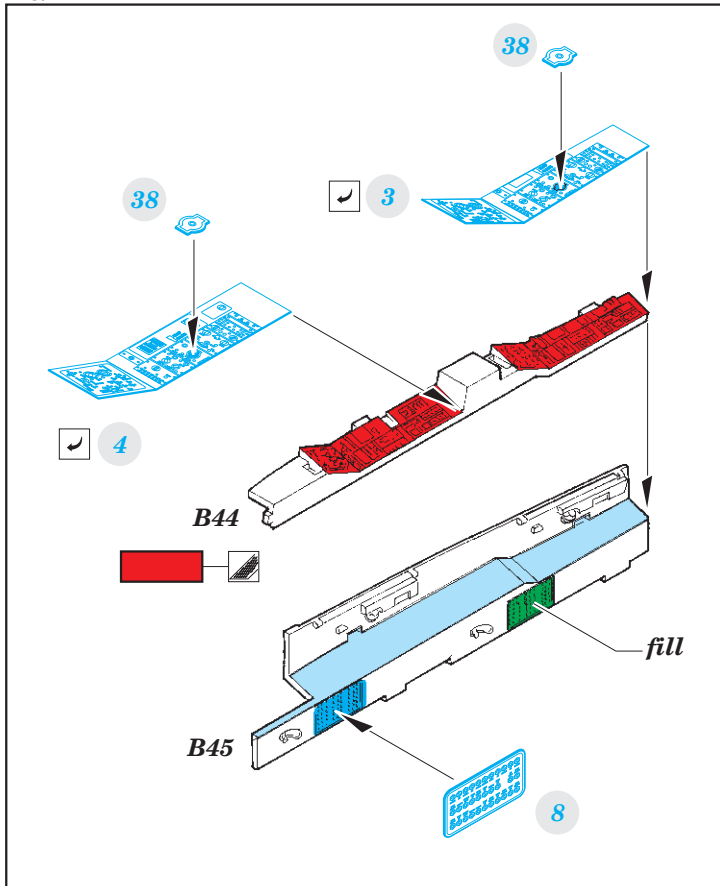

T-28C interior

eduard

32 924

1/32

detail set for KITTY HAWK 1/32 kit • sada detailů pro stavebnici KITTY HAWK 1/32

film

- APPLY EXPRESS MASK AND PAINT BEFORE GLUING
POUŽIT EXPRESS MASK NABARVIT PŘED SLEPENÍM
 - SYMMETRICAL ASSEMBLY
SYMETRICKÁ MONTÁŽ
 - REMOVE
ODSTRANIT
 - GRIND
OBROUSIT
 - DRILL HOLE
VRTAT OTVOR
 - COLORED ETCHED PARTS
LEPTANÉ BAREVNÉ DÍLY
 - ETCHED PARTS
LEPTANÉ NEBAREVNÉ DÍLY
 - ORIGINAL KIT PARTS
PŮVODNÍ DÍLY STAVEBNICE
- BEND
OHNOUT
 - OPTION
VOLBA
 - REPLACE
NAHRADIT

ORIGINAL KIT PARTS
PŮVODNÍ DÍLY STAVEBNICE

PHOTO-ETCHED PARTS
LEPTANÉ DÍLY

PARTS TO BE REMOVED
DÍLY K ODSTRANĚNÍ

FILL
TMELIT

Related products: 33 190 T-28C seatbelts STEEL 1/32

Related products: 32 421 T-28C exterior 1/32

Related products: 32 422 T-28C undercarriage 1/32