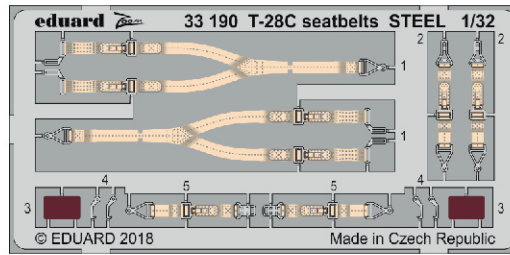

T-28C interior

eduard

32 924

1/32

detail set for KITTY HAWK 1/32 kit • sada detailů pro stavebnici KITTY HAWK 1/32

film

- APPLY EXPRESS MASK AND PAINT BEFORE GLUING
POUŽIT EXPRESS MASK NABARVIT PŘED SLEPENÍM
 - SYMMETRICAL ASSEMBLY
SYMETRICKÁ MONTÁŽ
 - REMOVE
ODSTRANIT
 - GRIND
OBROUSIT
 - DRILL HOLE
VRTAT OTVOR
 - COLORED ETCHED PARTS
LEPTANÉ BAREVNÉ DÍLY
 - ETCHED PARTS
LEPTANÉ NEBAREVNÉ DÍLY
 - ORIGINAL KIT PARTS
PŮVODNÍ DÍLY STAVEBNICE
- BEND
OHNOUT
 - OPTION
VOLBA
 - REPLACE
NAHRADIT

ORIGINAL KIT PARTS
PŮVODNÍ DÍLY STAVEBNICE

PHOTO-ETCHED PARTS
LEPTANÉ DÍLY

PARTS TO BE REMOVED
DÍLY K ODSTRANĚNÍ

FILL
TMELIT

Related products: 33 190 T-28C seatbelts STEEL 1/32

Related products: 32 421 T-28C exterior 1/32

Related products: 32 422 T-28C undercarriage 1/32