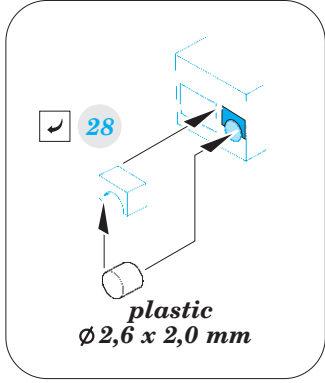

T-28C interior

eduard

32 924

1/32

detail set for KITTY HAWK 1/32 kit • sada detailů pro stavebnici KITTY HAWK 1/32

film

- APPLY EXPRESS MASK AND PAINT BEFORE GLUING
POUŽIT EXPRESS MASK NABARVIT PŘED SLEPENÍM
 - SYMMETRICAL ASSEMBLY
SYMETRICKÁ MONTÁŽ
 - REMOVE
ODSTRANIT
 - GRIND
OBROUSIT
 - DRILL HOLE
VRTAT OTVOR
 - COLORED ETCHED PARTS
LEPTANÉ BAREVNÉ DÍLY
 - ETCHED PARTS
LEPTANÉ NEBAREVNÉ DÍLY
 - ORIGINAL KIT PARTS
PŮVODNÍ DÍLY STAVEBNICE
- BEND
OHNOUT
 - OPTION
VOLBA
 - REPLACE
NAHRADIT

ORIGINAL KIT PARTS
PŮVODNÍ DÍLY STAVEBNICE

PHOTO-ETCHED PARTS
LEPTANÉ DÍLY

PARTS TO BE REMOVED
DÍLY K ODSTRANĚNÍ

FILL
TMELIT

Related products: 33 190 T-28C seatbelts STEEL 1/32

Related products: 32 421 T-28C exterior 1/32

Related products: 32 422 T-28C undercarriage 1/32