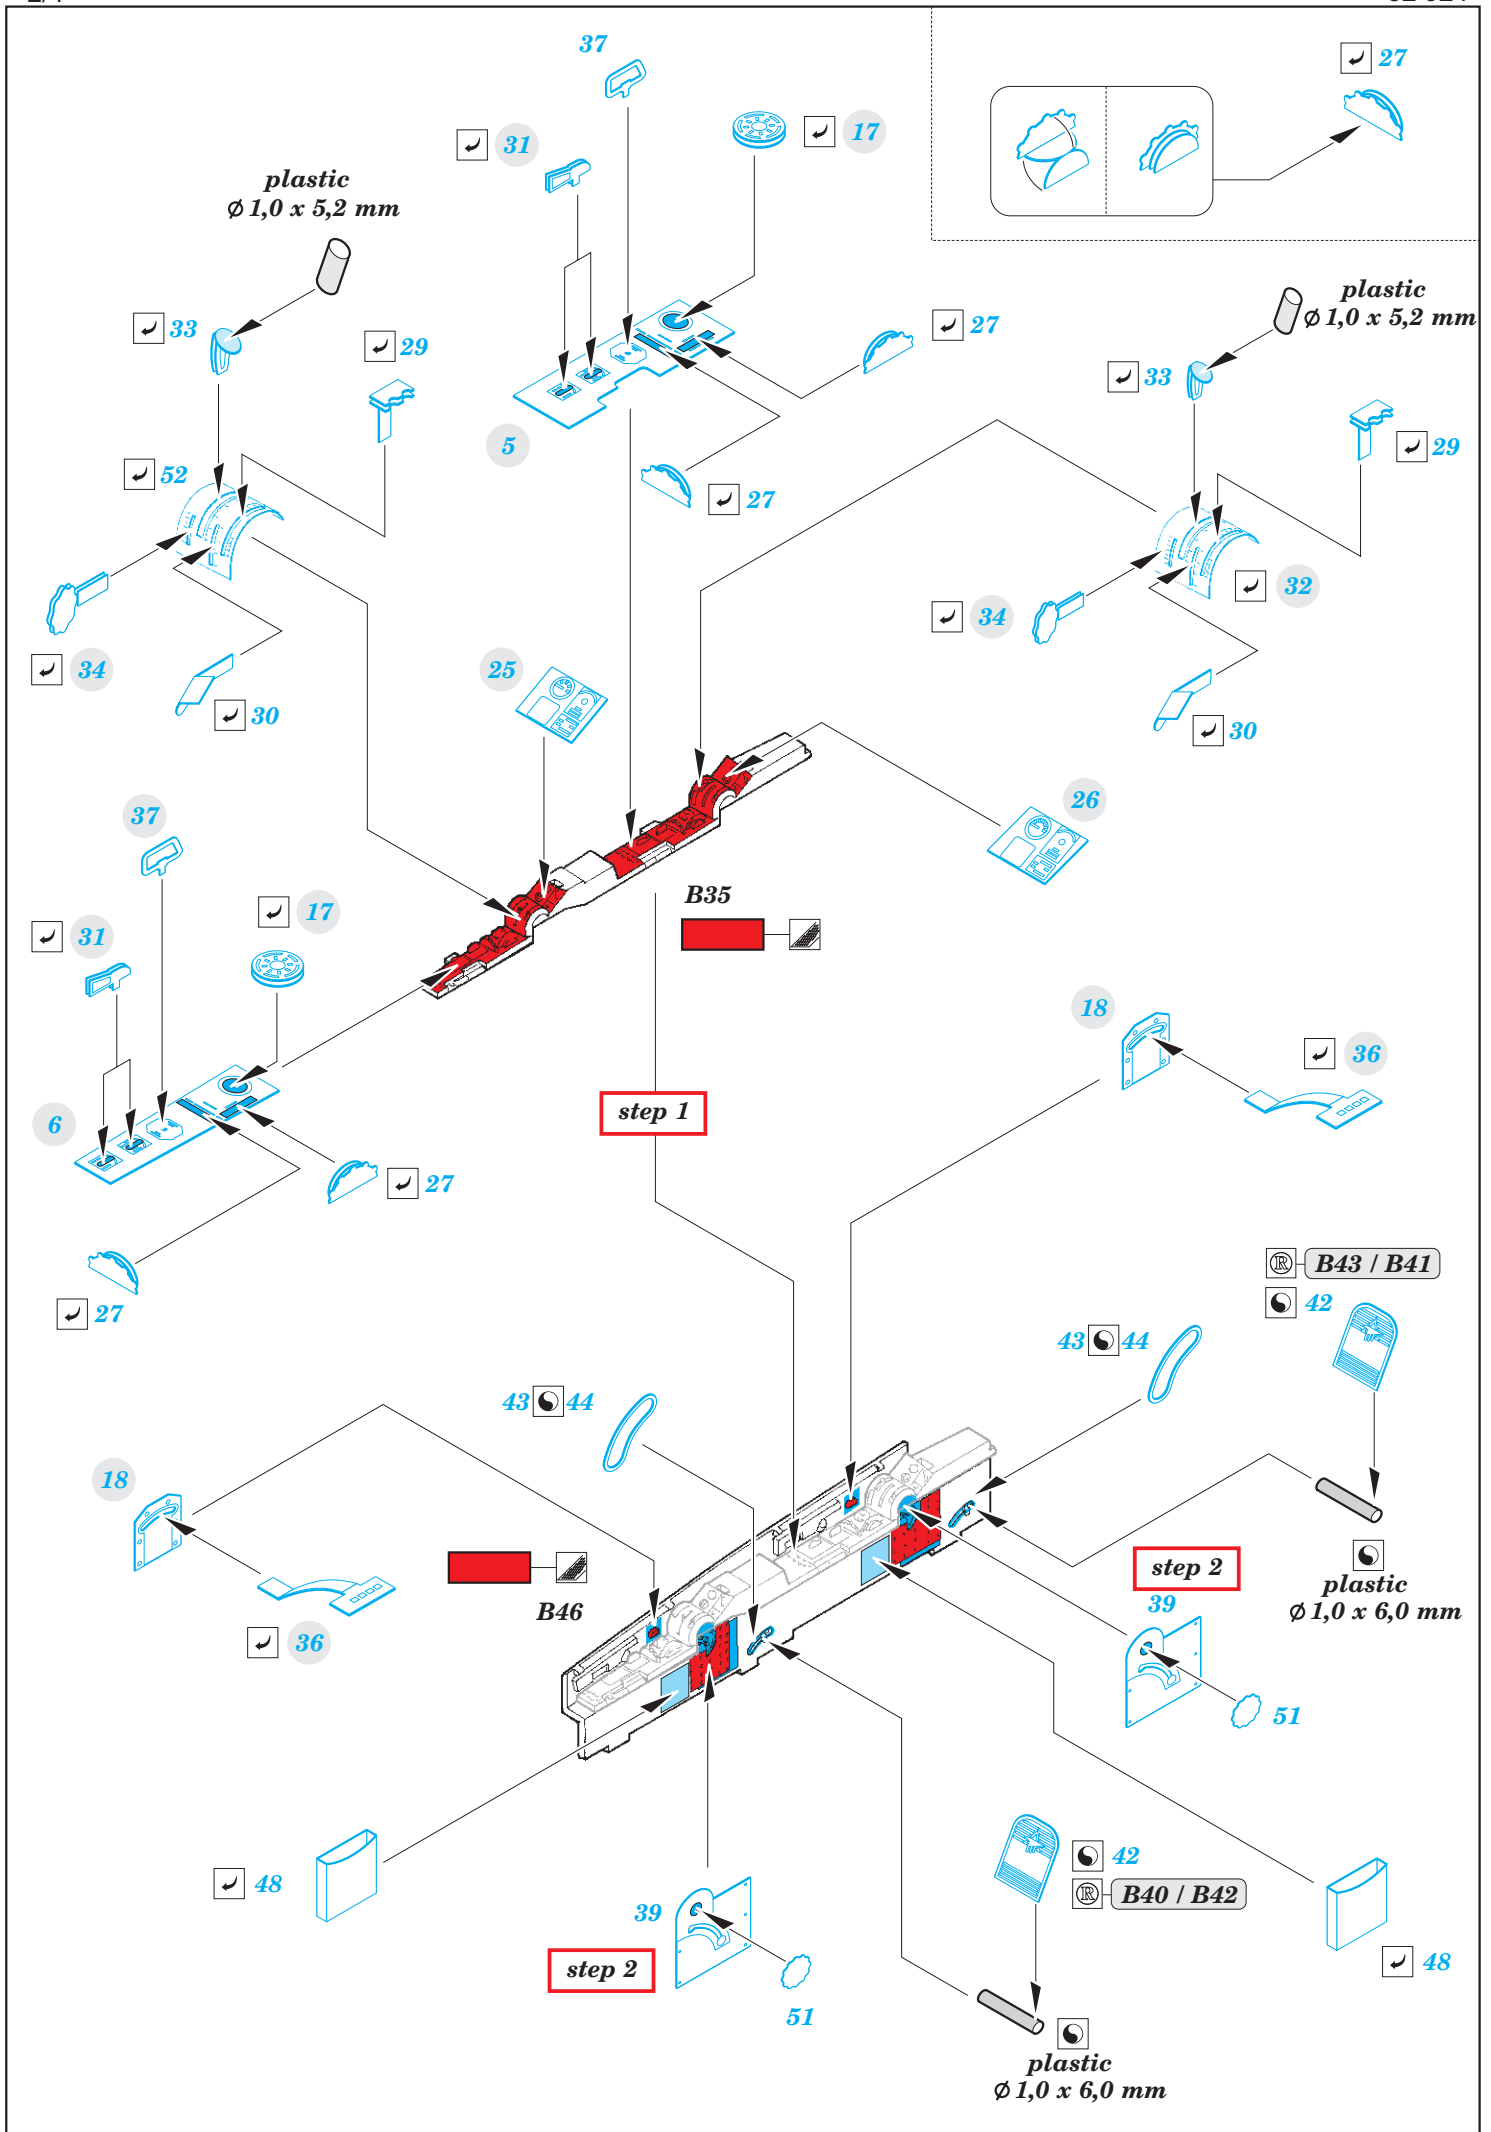

T-28C interior

eduard

32 924

1/32

detail set for KITTY HAWK 1/32 kit • sada detailů pro stavebnici KITTY HAWK 1/32

film

- APPLY EXPRESS MASK AND PAINT BEFORE GLUING
POUŽIT EXPRESS MASK NABARVIT PŘED SLEPENÍM
 - SYMMETRICAL ASSEMBLY
SYMETRICKÁ MONTÁŽ
 - REMOVE
ODSTRANIT
 - GRIND
OBROUSIT
 - DRILL HOLE
VRTAT OTVOR
 - COLORED ETCHED PARTS
LEPTANÉ BAREVNÉ DÍLY
 - ETCHED PARTS
LEPTANÉ NEBAREVNÉ DÍLY
 - ORIGINAL KIT PARTS
PŮVODNÍ DÍLY STAVEBNICE
- BEND
OHNOUT
 - OPTION
VOLBA
 - REPLACE
NAHRADIT

ORIGINAL KIT PARTS
PŮVODNÍ DÍLY STAVEBNICE

PHOTO-ETCHED PARTS
LEPTANÉ DÍLY

PARTS TO BE REMOVED
DÍLY K ODSTRANĚNÍ

FILL
TMELIT

Related products: 33 190 T-28C seatbelts STEEL 1/32

Related products: 32 421 T-28C exterior 1/32

Related products: 32 422 T-28C undercarriage 1/32