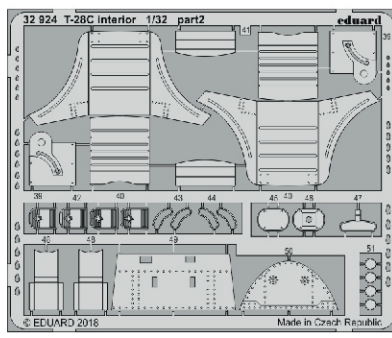

T-28C interior

eduard

32 924

1/32

detail set for KITTY HAWK 1/32 kit • sada detailů pro stavebnici KITTY HAWK 1/32

film

- APPLY EXPRESS MASK AND PAINT BEFORE GLUING
POUŽIT EXPRESS MASK NABARVIT PŘED SLEPENÍM
 - SYMMETRICAL ASSEMBLY
SYMETRICKÁ MONTÁŽ
 - REMOVE
ODSTRANIT
 - GRIND
OBROUSIT
 - DRILL HOLE
VRTAT OTVOR
 - COLORED ETCHED PARTS
LEPTANÉ BAREVNÉ DÍLY
 - ETCHED PARTS
LEPTANÉ NEBAREVNÉ DÍLY
 - ORIGINAL KIT PARTS
PŮVODNÍ DÍLY STAVEBNICE
- BEND
OHNOUT
 - OPTION
VOLBA
 - REPLACE
NAHRADIT

ORIGINAL KIT PARTS
PŮVODNÍ DÍLY STAVEBNICE

PHOTO-ETCHED PARTS
LEPTANÉ DÍLY

PARTS TO BE REMOVED
DÍLY K ODSTRANĚNÍ

FILL
TMELIT

Related products: 33 190 T-28C seatbelts STEEL 1/32

Related products: 32 421 T-28C exterior 1/32