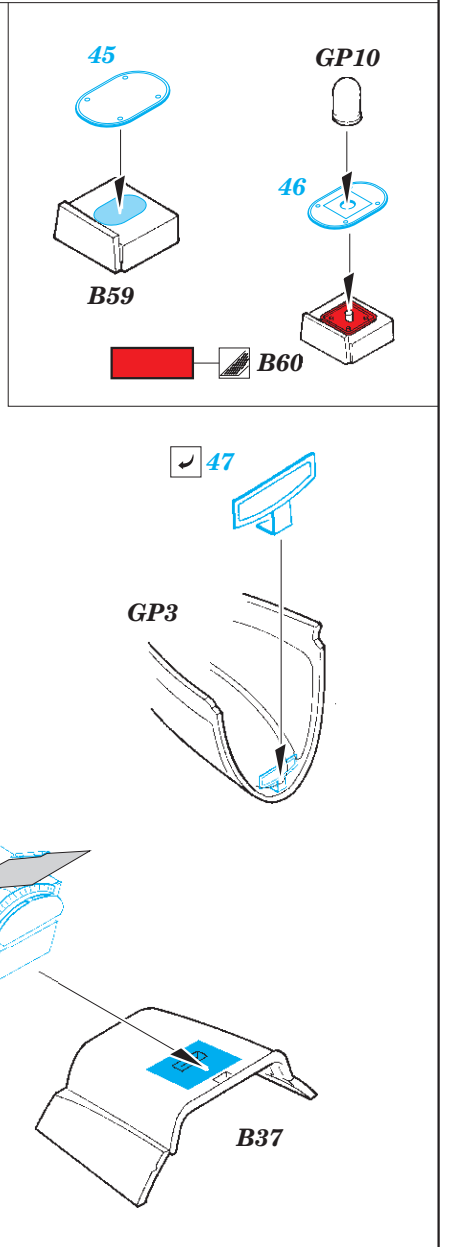

T-28C interior

eduard

32 924

1/32

detail set for KITTY HAWK 1/32 kit • sada detailů pro stavebnici KITTY HAWK 1/32

film

- APPLY EXPRESS MASK AND PAINT BEFORE GLUING
POUŽIT EXPRESS MASK NABARVIT PŘED SLEPENÍM
 - SYMMETRICAL ASSEMBLY
SYMETRICKÁ MONTÁŽ
 - REMOVE
ODSTRANIT
 - GRIND
OBROUSIT
 - DRILL HOLE
VRTAT OTVOR
 - COLORED ETCHED PARTS
LEPTANÉ BAREVNÉ DÍLY
 - ETCHED PARTS
LEPTANÉ NEBAREVNÉ DÍLY
 - ORIGINAL KIT PARTS
PŮVODNÍ DÍLY STAVEBNICE
- BEND
OHNOUT
 - OPTION
VOLBA
 - REPLACE
NAHRADIT

ORIGINAL KIT PARTS
PŮVODNÍ DÍLY STAVEBNICE

PHOTO-ETCHED PARTS
LEPTANÉ DÍLY

PARTS TO BE REMOVED
DÍLY K ODSTRANĚNÍ

FILL
TMELIT

Related products: 33 190 T-28C seatbelts STEEL 1/32

Related products: 32 421 T-28C exterior 1/32

Related products: 32 422 T-28C undercarriage 1/32