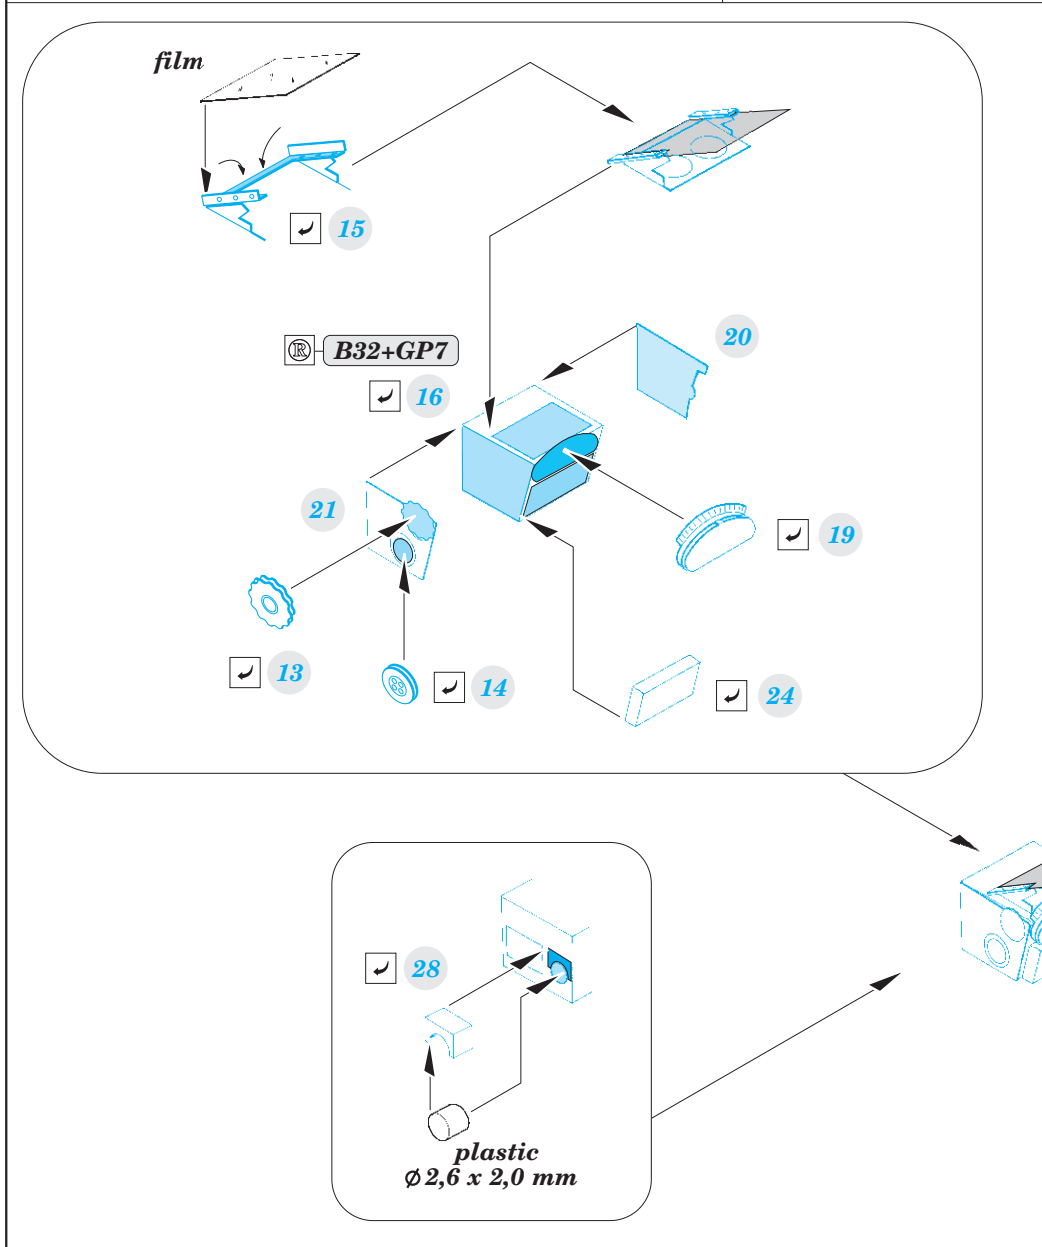

T-28C interior

eduard

32 924

1/32

detail set for KITTY HAWK 1/32 kit • sada detailů pro stavebnici KITTY HAWK 1/32

film

- APPLY EXPRESS MASK AND PAINT BEFORE GLUING
POUŽIT EXPRESS MASK NABARVIT PŘED SLEPENÍM
 - SYMMETRICAL ASSEMBLY
SYMETRICKÁ MONTÁŽ
 - REMOVE
ODSTRANIT
 - GRIND
OBROUSIT
 - DRILL HOLE
VRTAT OTVOR
 - COLORED ETCHED PARTS
LEPTANÉ BAREVNÉ DÍLY
 - ETCHED PARTS
LEPTANÉ NEBAREVNÉ DÍLY
 - ORIGINAL KIT PARTS
PŮVODNÍ DÍLY STAVEBNICE
- BEND
OHNOUT
 - OPTION
VOLBA
 - REPLACE
NAHRADIT

ORIGINAL KIT PARTS
PŮVODNÍ DÍLY STAVEBNICE

PHOTO-ETCHED PARTS
LEPTANÉ DÍLY

PARTS TO BE REMOVED
DÍLY K ODSTRANĚNÍ

FILL
TMELIT

Related products: 33 190 T-28C seatbelts STEEL 1/32

Related products: 32 421 T-28C exterior 1/32

Related products: 32 422 T-28C undercarriage 1/32