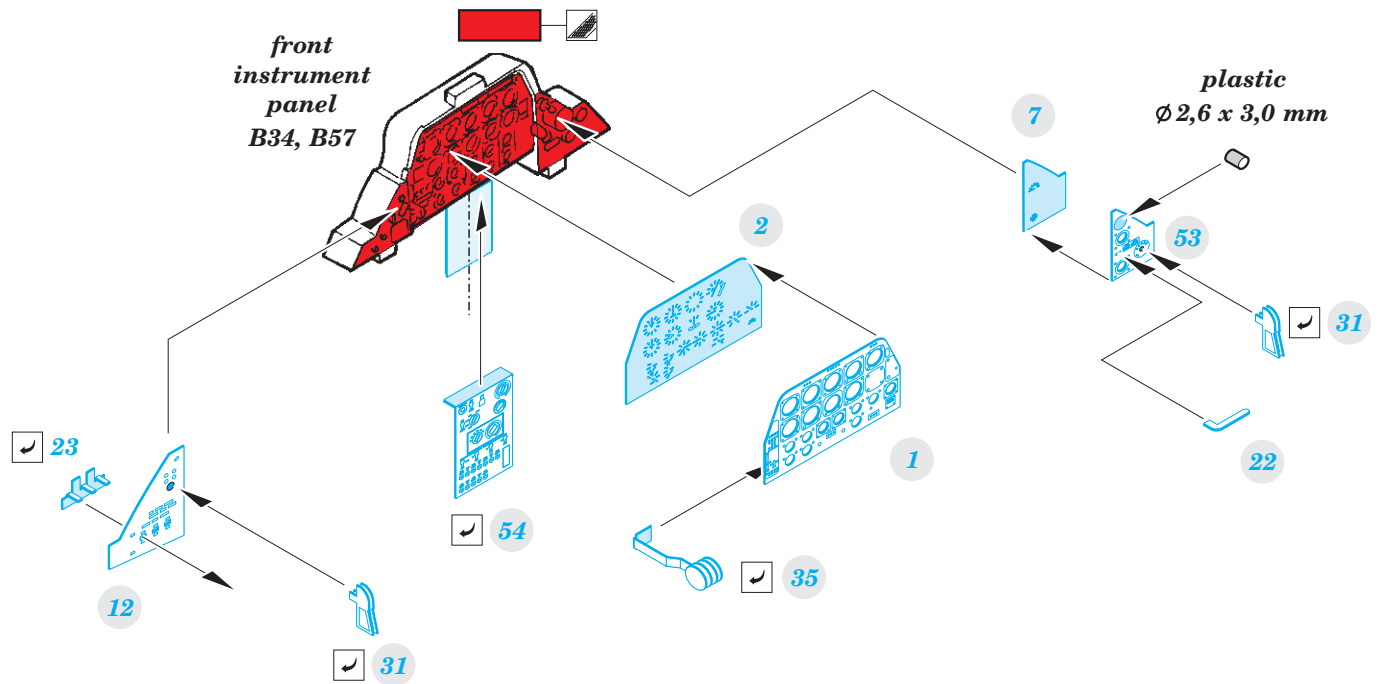

T-28C interior

eduard

32 924

1/32

detail set for KITTY HAWK 1/32 kit • sada detailů pro stavebnici KITTY HAWK 1/32

film

- APPLY EXPRESS MASK AND PAINT BEFORE GLUING
POUŽIT EXPRESS MASK NABARVIT PŘED SLEPENÍM
 - SYMMETRICAL ASSEMBLY
SYMETRICKÁ MONTÁŽ
 - REMOVE
ODSTRANIT
 - GRIND
OBROUSIT
 - DRILL HOLE
VRTAT OTVOR
 - COLORED ETCHED PARTS
LEPTANÉ BAREVNÉ DÍLY
 - ETCHED PARTS
LEPTANÉ NEBAREVNÉ DÍLY
 - ORIGINAL KIT PARTS
PŮVODNÍ DÍLY STAVEBNICE
- BEND
OHNOUT
 - OPTION
VOLBA
 - REPLACE
NAHRADIT

ORIGINAL KIT PARTS
PŮVODNÍ DÍLY STAVEBNICE

PHOTO-ETCHED PARTS
LEPTANÉ DÍLY

PARTS TO BE REMOVED
DÍLY K ODSTRANĚNÍ

FILL
TMELIT

Related products: 33 190 T-28C seatbelts STEEL 1/32

Related products: 32 421 T-28C exterior 1/32

Related products: 32 422 T-28C undercarriage 1/32