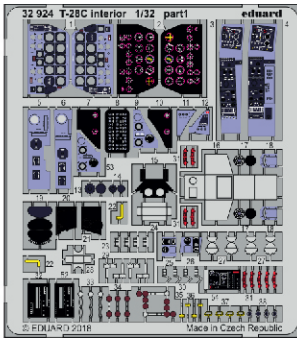

T-28C interior

eduard

32 924

1/32

detail set for KITTY HAWK 1/32 kit • sada detailů pro stavebnici KITTY HAWK 1/32

film

- APPLY EXPRESS MASK AND PAINT BEFORE GLUING
POUŽIT EXPRESS MASK NABARVIT PŘED SLEPENÍM
 - SYMMETRICAL ASSEMBLY
SYMETRICKÁ MONTÁŽ
 - REMOVE
ODSTRANIT
 - GRIND
OBROUSIT
 - DRILL HOLE
VRTAT OTVOR
 - COLORED ETCHED PARTS
LEPTANÉ BAREVNÉ DÍLY
 - ETCHED PARTS
LEPTANÉ NEBAREVNÉ DÍLY
 - ORIGINAL KIT PARTS
PŮVODNÍ DÍLY STAVEBNICE
- BEND
OHNOUT
 - OPTION
VOLBA
 - REPLACE
NAHRADIT

ORIGINAL KIT PARTS
PŮVODNÍ DÍLY STAVEBNICE

PHOTO-ETCHED PARTS
LEPTANÉ DÍLY

PARTS TO BE REMOVED
DÍLY K ODSTRANĚNÍ

FILL
TMELIT

Related products: 33 190 T-28C seatbelts STEEL 1/32

Related products: 32 421 T-28C exterior 1/32

Related products: 32 422 T-28C undercarriage 1/32