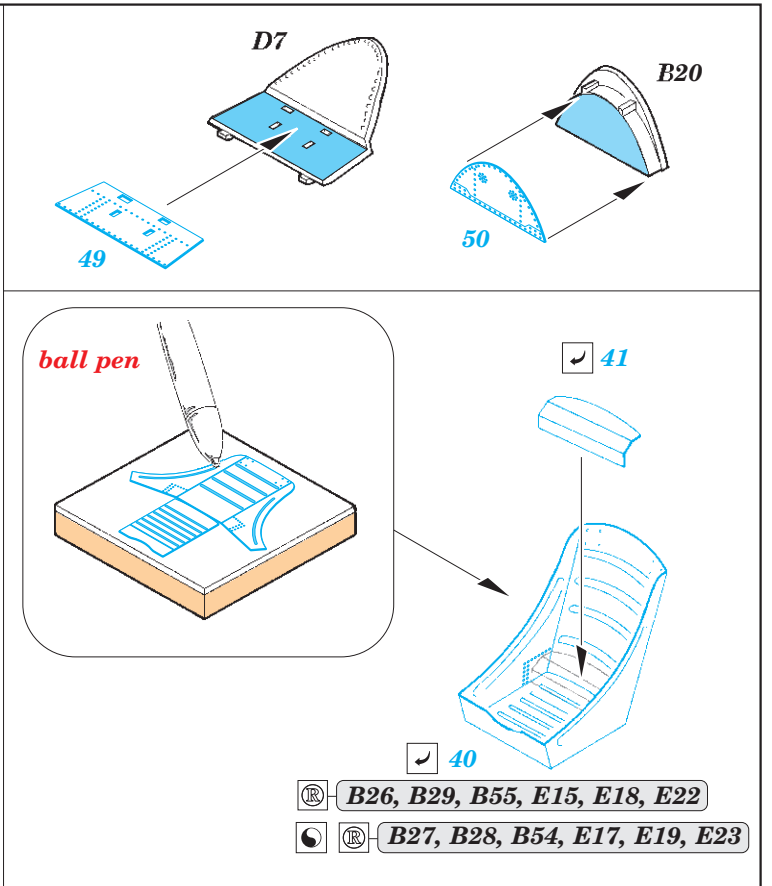

T-28C interior

eduard

32 924

1/32

detail set for KITTY HAWK 1/32 kit • sada detailů pro stavebnici KITTY HAWK 1/32

film

- APPLY EXPRESS MASK AND PAINT BEFORE GLUING
POUŽIT EXPRESS MASK NABARVIT PŘED SLEPENÍM
 - SYMMETRICAL ASSEMBLY
SYMETRICKÁ MONTÁŽ
 - REMOVE
ODSTRANIT
 - GRIND
OBROUSIT
 - DRILL HOLE
VRTAT OTVOR
 - COLORED ETCHED PARTS
LEPTANÉ BAREVNÉ DÍLY
 - ETCHED PARTS
LEPTANÉ NEBAREVNÉ DÍLY
 - ORIGINAL KIT PARTS
PŮVODNÍ DÍLY STAVEBNICE
- BEND
OHNOUT
 - OPTION
VOLBA
 - REPLACE
NAHRADIT

ORIGINAL KIT PARTS
PŮVODNÍ DÍLY STAVEBNICE

PHOTO-ETCHED PARTS
LEPTANÉ DÍLY

PARTS TO BE REMOVED
DÍLY K ODSTRANĚNÍ

FILL
TMELIT

Related products: 33 190 T-28C seatbelts STEEL 1/32

Related products: 32 421 T-28C exterior 1/32