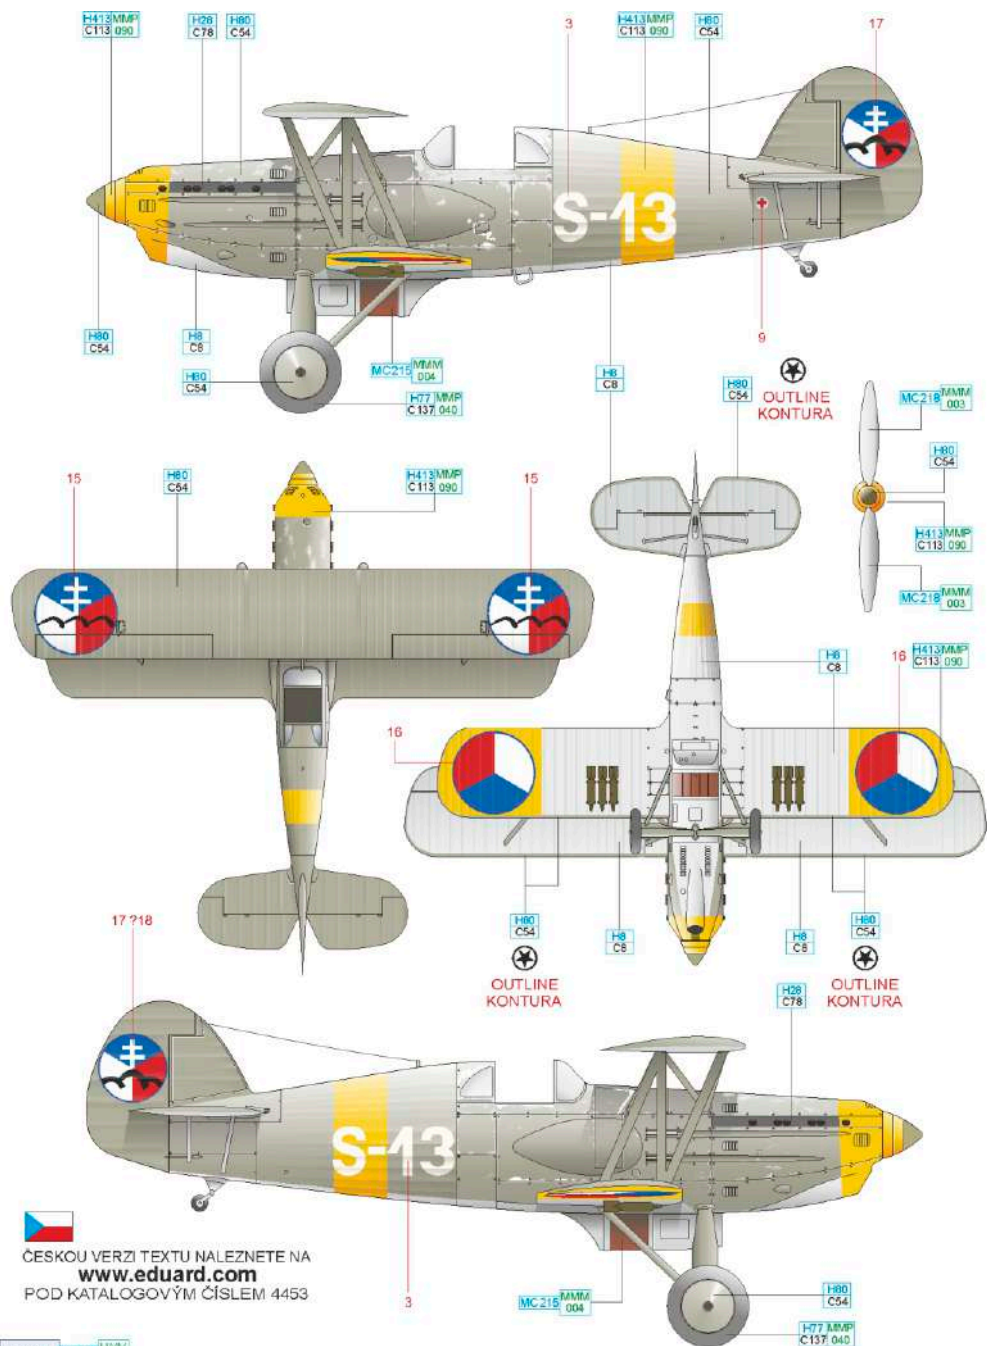

C Combined Squadron of Slovak national uprising, Tri Duby airfield, Slovakia, September – October 1944

ČESKOU VERZI TEXTU NALEZNETE NA
www.eduard.com
POD KATALOGOVÝM ČÍSLEM 4453

ALUMINIUM	MC215	MAM/003	SILVER	H8	GREEN	H80	FLM 04	H413 MMP	TIRE	H77 MMP	METAL	H83
COPPER	MC215	MAM/004		C8	C54			C113 090	BLACK	C137 040	BLACK	C79