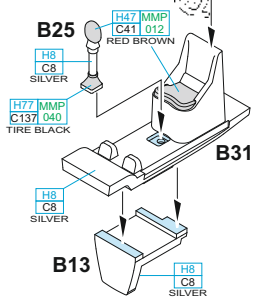

A

decal 28

B

H12 MMP C33 047
FLAT BLACK

B15

B5 ↔ **B6**

B40 ↔ **B41**

MARKING A ONLY

B43