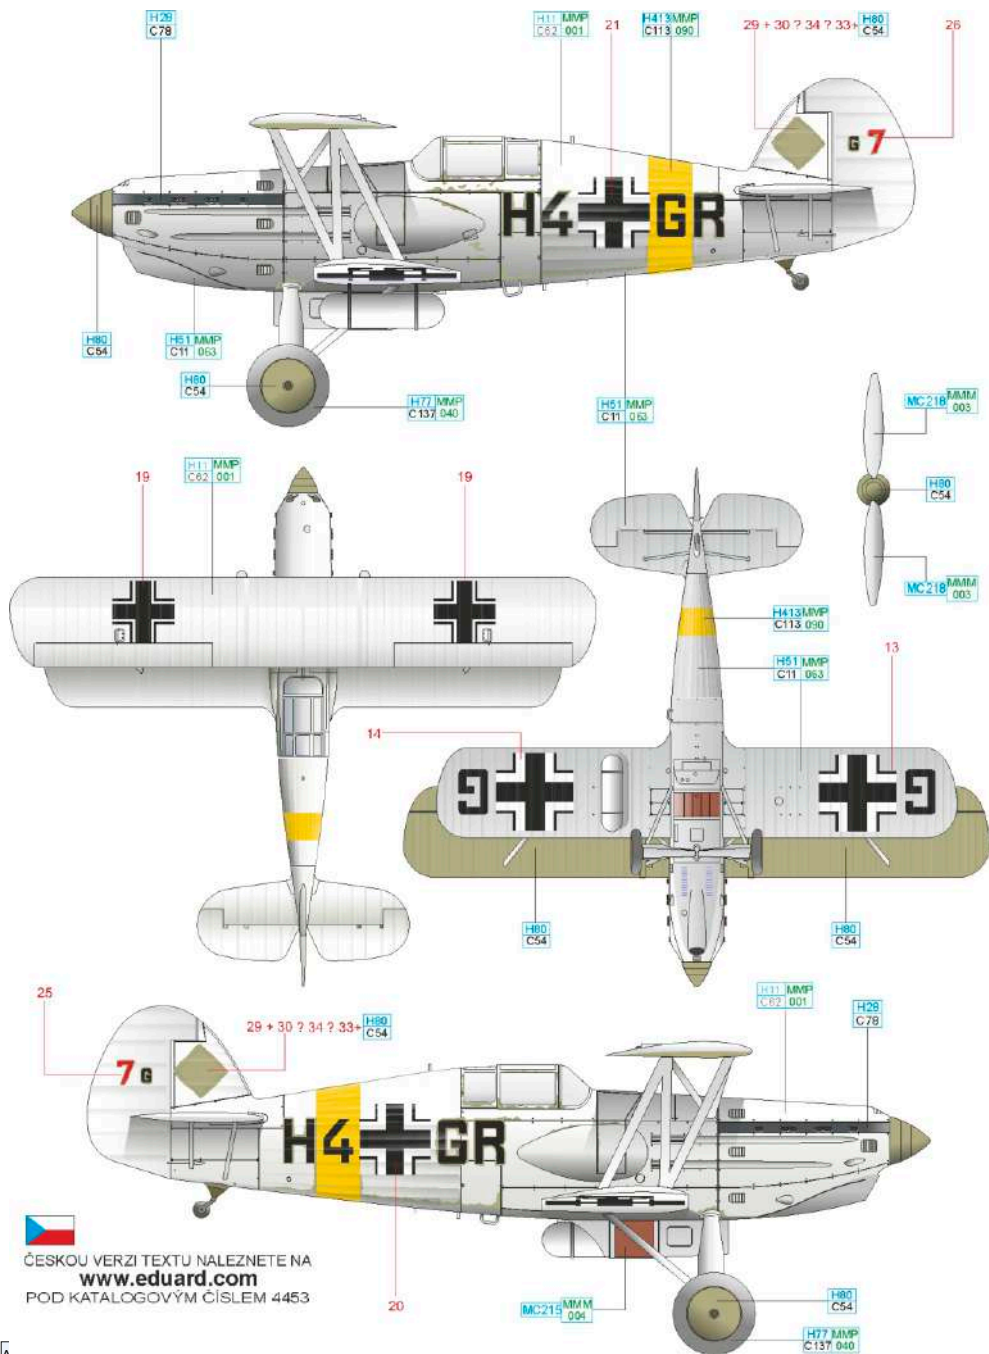

ČESKOU VERZI TEXTU NALEZNETE NA
www.eduard.com
POD KATALOGOVÝM ČÍSLEM 4453

ALUMINUM	MC215	MMM	003	BLACK	C78	GREEN	C54
COPPER	MC215	MMM	004	WHITE	H11 MMP	C62	001
				LIGHT GULL	H51 MMP	C11	063
				GRAY	RLM 04	H413 MMP	C113
						090	
				TIRE	BLACK	H77 MMP	C137
						040	

eduard