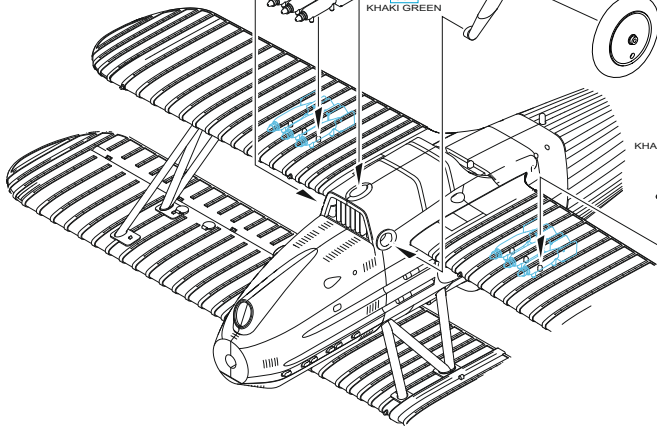

B7 - MARKINGS A, C ONLY

? B7
H80 C54
KHAKI GREEN

B26
B27
B40 ★

? B5 ★
B5 - MARKING A ONLY

H80 C54
KHAKI GREEN
B7 ?

B7 - MARKINGS A, C ONLY

MARKING C ONLY

A1 - MARKING D
A3 - MARKINGS A, B

★ A1 ? A3

MARKING B

B22
B38
B8 ?

B23
B39
B8