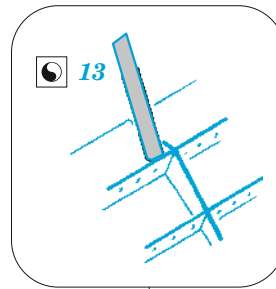

Wellington GR Mk.VIII landing flaps

eduard

72 698

1/72

detail set for AIRFIX 1/72 kit • sada detailů pro stavebnici AIRFIX 1/72

- APPLY EXPRESS MASK AND PAINT BEFORE GLUING
POUŽIT EXPRESS MASK NABARVIT PŘED SLEPENÍM
 - SYMMETRICAL ASSEMBLY
SYMETRICKÁ MONTÁŽ
 - REMOVE
ODSTRANIT
 - GRIND
OBROUSIT
 - DRILL HOLE
VRTAT OTVOR
 - COLORED ETCHED PARTS
LEPTANÉ BAREVNÉ DÍLY
 - ETCHED PARTS
LEPTANÉ NEBAREVNÉ DÍLY
 - ORIGINAL KIT PARTS
PŮVODNÍ DÍLY STAVEBNICE
- BEND
OHNOUT
 - OPTION
VOLBA
 - REPLACE
NAHRADIT

ORIGINAL KIT PARTS PŮVODNÍ DÍLY STAVEBNICE	PHOTO-ETCHED PARTS LEPTANÉ DÍLY	PARTS TO BE REMOVED DÍLY K ODSTRANĚNÍ	FILL TMELIT
---	------------------------------------	--	----------------

13
12 pcs.

Related products: SS 704 + 73 704 Wellington GR Mk.VIII 1/72