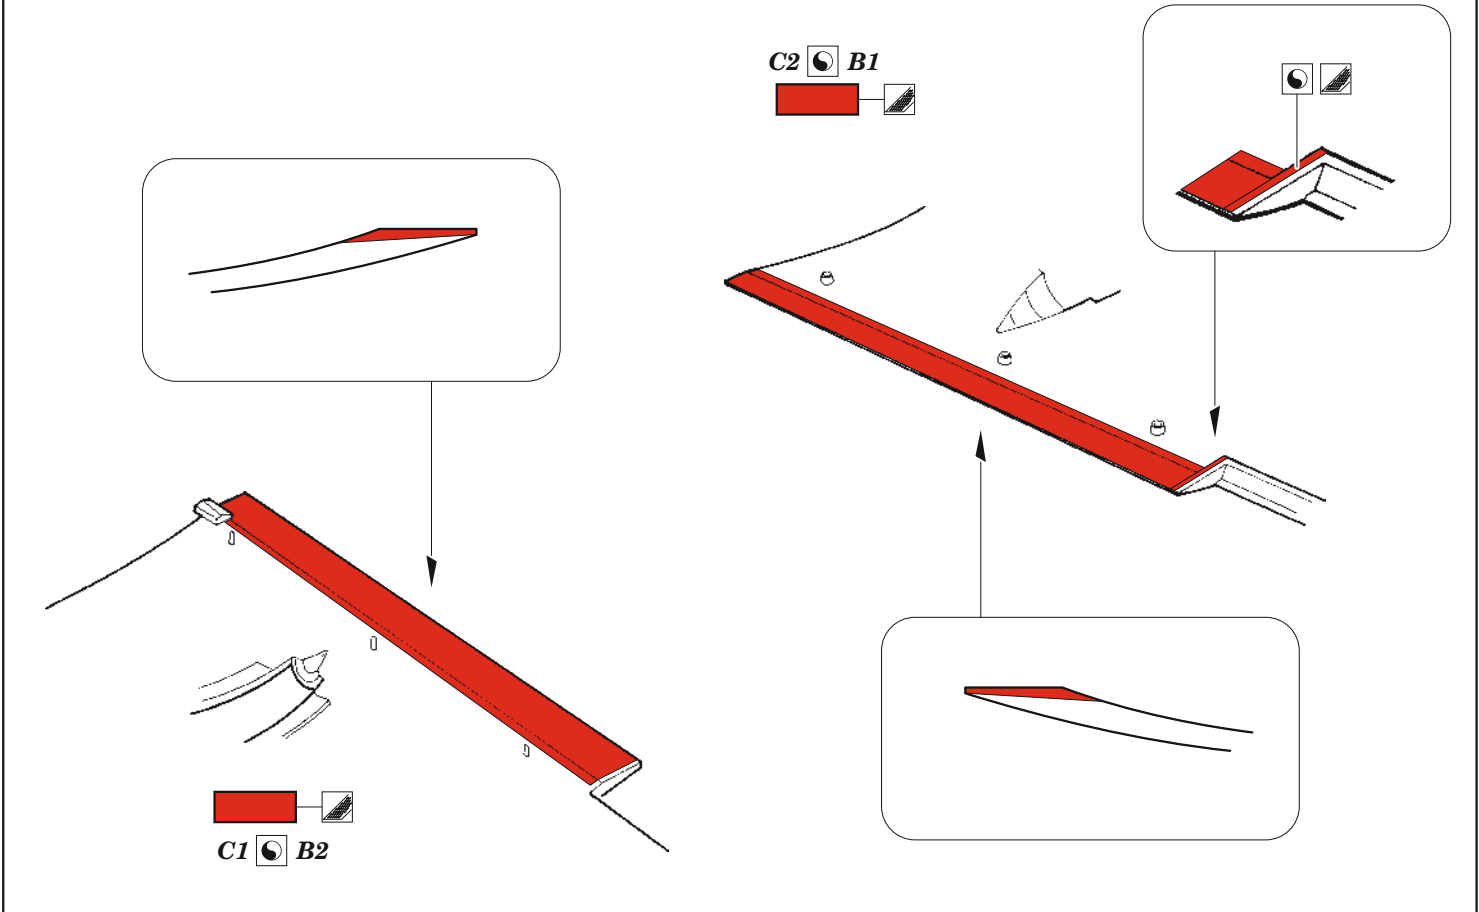

Wellington GR Mk.VIII landing flaps

eduard

72 698

1/72

detail set for AIRFIX 1/72 kit • sada detailů pro stavebnici AIRFIX 1/72

- APPLY EXPRESS MASK AND PAINT BEFORE GLUING
POUŽIT EXPRESS MASK NABARVIT PŘED SLEPENÍM
 - SYMMETRICAL ASSEMBLY
SYMETRICKÁ MONTÁŽ
 - REMOVE
ODSTRANIT
 - GRIND
OBROUSIT
 - DRILL HOLE
VRTAT OTVOR
 - COLORED ETCHED PARTS
LEPTANÉ BAREVNÉ DÍLY
 - ETCHED PARTS
LEPTANÉ NEBAREVNÉ DÍLY
 - ORIGINAL KIT PARTS
PŮVODNÍ DÍLY STAVEBNICE
- BEND
OHNOUT
 - OPTION
VOLBA
 - REPLACE
NAHRADIT

ORIGINAL KIT PARTS PŮVODNÍ DÍLY STAVEBNICE	PHOTO-ETCHED PARTS LEPTANÉ DÍLY	PARTS TO BE REMOVED DÍLY K ODSTRANĚNÍ	FILL TMELIT
---	------------------------------------	--	----------------

13
12 pcs.

Related products: SS 704 + 73 704 Wellington GR Mk.VIII 1/72