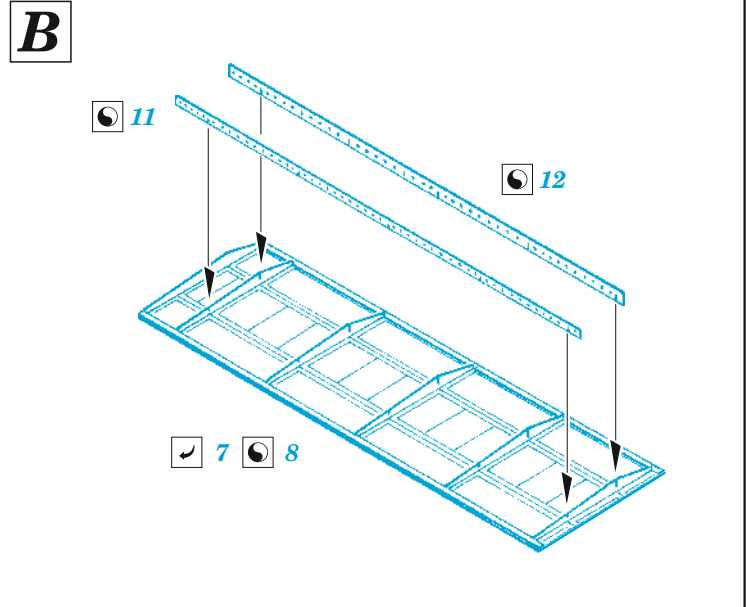

Wellington GR Mk.VIII landing flaps

eduard

72 698

1/72

detail set for AIRFIX 1/72 kit • sada detailů pro stavebnici AIRFIX 1/72

- APPLY EXPRESS MASK AND PAINT BEFORE GLUING
POUŽIT EXPRESS MASK NABARVIT PŘED SLEPENÍM
 - SYMMETRICAL ASSEMBLY
SYMETRICKÁ MONTÁŽ
 - REMOVE
ODSTRANIT
 - GRIND
OBROUSIT
 - DRILL HOLE
VRTAT OTVOR
 - COLORED ETCHED PARTS
LEPTANÉ BAREVNÉ DÍLY
 - ETCHED PARTS
LEPTANÉ NEBAREVNÉ DÍLY
 - ORIGINAL KIT PARTS
PŮVODNÍ DÍLY STAVEBNICE
- BEND
OHNOUT
 - OPTION
VOLBA
 - REPLACE
NAHRADIT

ORIGINAL KIT PARTS PŮVODNÍ DÍLY STAVEBNICE	PHOTO-ETCHED PARTS LEPTANÉ DÍLY	PARTS TO BE REMOVED DÍLY K ODSTRANĚNÍ	FILL TMELIT
---	------------------------------------	--	----------------

13
12 pcs.

Related products: SS 704 + 73 704 Wellington GR Mk.VIII 1/72