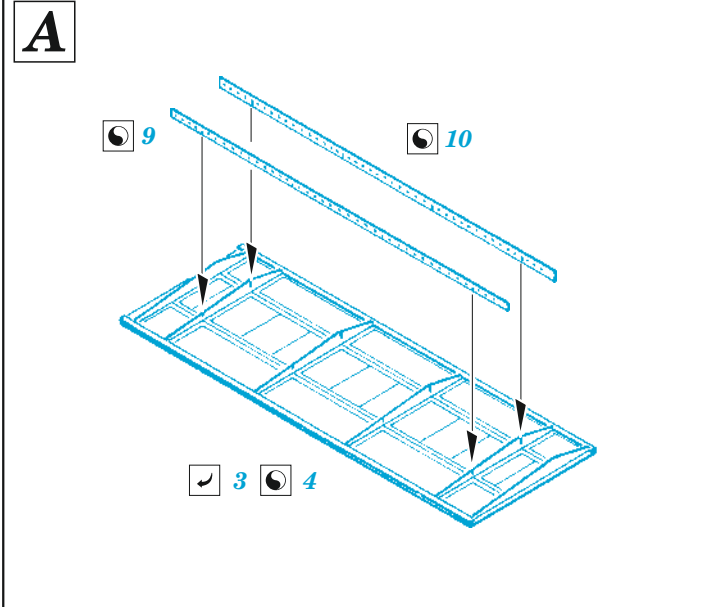

Wellington GR Mk.VIII landing flaps

eduard

72 698

1/72

detail set for AIRFIX 1/72 kit • sada detailů pro stavebnici AIRFIX 1/72

- APPLY EXPRESS MASK AND PAINT BEFORE GLUING
POUŽIT EXPRESS MASK NABARVIT PŘED SLEPENÍM
 - SYMMETRICAL ASSEMBLY
SYMETRICKÁ MONTÁŽ
 - REMOVE
ODSTRANIT
 - GRIND
OBROUSIT
 - DRILL HOLE
VRTAT OTVOR
 - COLORED ETCHED PARTS
LEPTANÉ BAREVNÉ DÍLY
 - ETCHED PARTS
LEPTANÉ NEBAREVNÉ DÍLY
 - ORIGINAL KIT PARTS
PŮVODNÍ DÍLY STAVEBNICE
- BEND
OHNOUT
 - OPTION
VOLBA
 - REPLACE
NAHRADIT

ORIGINAL KIT PARTS PŮVODNÍ DÍLY STAVEBNICE	PHOTO-ETCHED PARTS LEPTANÉ DÍLY	PARTS TO BE REMOVED DÍLY K ODSTRANĚNÍ	FILL TMELIT
---	------------------------------------	--	----------------

13
12 pcs.

Related products: SS 704 + 73 704 Wellington GR Mk.VIII 1/72