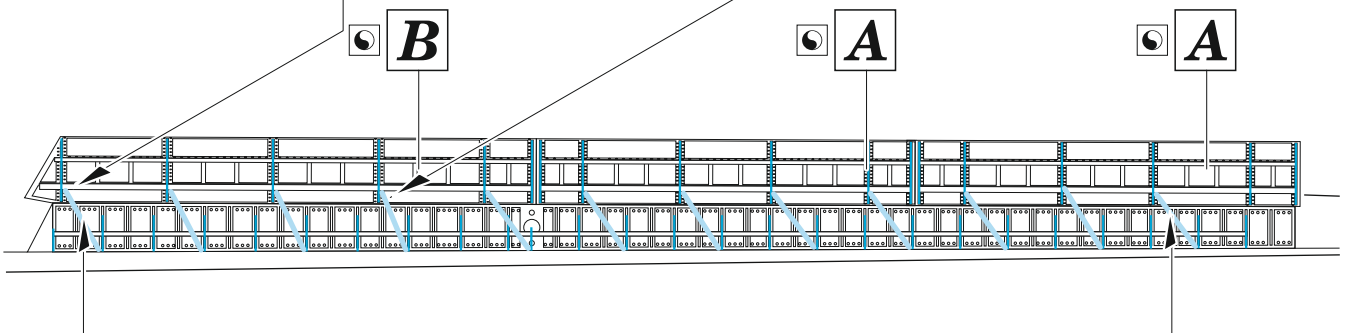

Wellington GR Mk.VIII landing flaps

eduard

72 698

1/72

detail set for AIRFIX 1/72 kit • sada detailů pro stavebnici AIRFIX 1/72

- APPLY EXPRESS MASK AND PAINT BEFORE GLUING
POUŽIT EXPRESS MASK NABARVIT PŘED SLEPENÍM
 - SYMMETRICAL ASSEMBLY
SYMETRICKÁ MONTÁŽ
 - REMOVE
ODSTRANIT
 - GRIND
OBROUSIT
 - DRILL HOLE
VRTAT OTVOR
 - COLORED ETCHED PARTS
LEPTANÉ BAREVNÉ DÍLY
 - ETCHED PARTS
LEPTANÉ NEBAREVNÉ DÍLY
 - ORIGINAL KIT PARTS
PŮVODNÍ DÍLY STAVEBNICE
- BEND
OHNOUT
 - OPTION
VOLBA
 - REPLACE
NAHRADIT

ORIGINAL KIT PARTS PŮVODNÍ DÍLY STAVEBNICE	PHOTO-ETCHED PARTS LEPTANÉ DÍLY	PARTS TO BE REMOVED DÍLY K ODSTRANĚNÍ	FILL TMELIT
---	------------------------------------	--	----------------

13
12 pcs.

Related products: SS 704 + 73 704 Wellington GR Mk.VIII 1/72