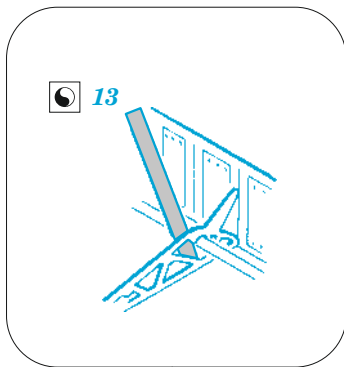

Wellington GR Mk.VIII landing flaps

eduard

72 698

1/72

detail set for AIRFIX 1/72 kit • sada detailů pro stavebnici AIRFIX 1/72

- APPLY EXPRESS MASK AND PAINT BEFORE GLUING
POUŽIT EXPRESS MASK NABARVIT PŘED SLEPENÍM
 - SYMMETRICAL ASSEMBLY
SYMETRICKÁ MONTÁŽ
 - REMOVE
ODSTRANIT
 - GRIND
OBROUSIT
 - DRILL HOLE
VRTAT OTVOR
 - COLORED ETCHED PARTS
LEPTANÉ BAREVNÉ DÍLY
 - ETCHED PARTS
LEPTANÉ NEBAREVNÉ DÍLY
 - ORIGINAL KIT PARTS
PŮVODNÍ DÍLY STAVEBNICE
- BEND
OHNOUT
 - OPTION
VOLBA
 - REPLACE
NAHRADIT

ORIGINAL KIT PARTS PŮVODNÍ DÍLY STAVEBNICE	PHOTO-ETCHED PARTS LEPTANÉ DÍLY	PARTS TO BE REMOVED DÍLY K ODSTRANĚNÍ	FILL TMELIT
---	------------------------------------	--	----------------

13
12 pcs.

Related products: SS 704 + 73 704 Wellington GR Mk.VIII 1/72