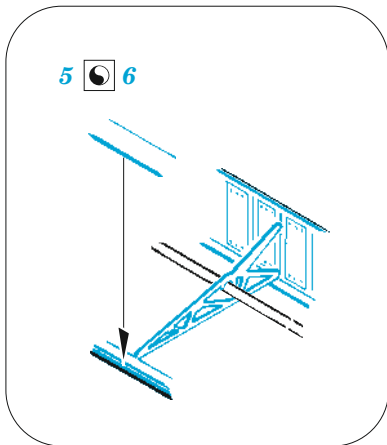

Wellington GR Mk.VIII landing flaps

eduard

72 698

1/72

detail set for AIRFIX 1/72 kit • sada detailů pro stavebnici AIRFIX 1/72

- APPLY EXPRESS MASK AND PAINT BEFORE GLUING
POUŽIT EXPRESS MASK NABARVIT PŘED SLEPENÍM
 - SYMMETRICAL ASSEMBLY
SYMETRICKÁ MONTÁŽ
 - REMOVE
ODSTRANIT
 - GRIND
OBROUSIT
 - DRILL HOLE
VRTAT OTVOR
 - COLORED ETCHED PARTS
LEPTANÉ BAREVNÉ DÍLY
 - ETCHED PARTS
LEPTANÉ NEBAREVNÉ DÍLY
 - ORIGINAL KIT PARTS
PŮVODNÍ DÍLY STAVEBNICE
- BEND
OHNOUT
 - OPTION
VOLBA
 - REPLACE
NAHRADIT

ORIGINAL KIT PARTS PŮVODNÍ DÍLY STAVEBNICE	PHOTO-ETCHED PARTS LEPTANÉ DÍLY	PARTS TO BE REMOVED DÍLY K ODSTRANĚNÍ	FILL TMELIT
---	------------------------------------	--	----------------

13
12 pcs.

Related products: SS 704 + 73 704 Wellington GR Mk.VIII 1/72