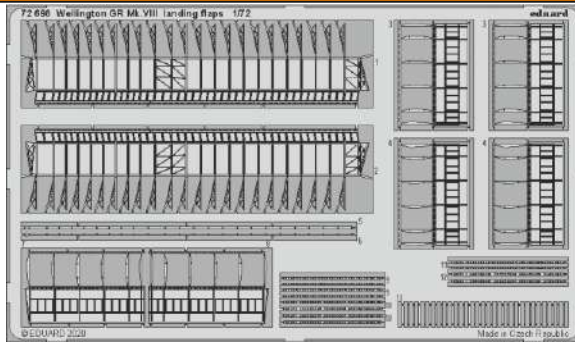

Wellington GR Mk.VIII landing flaps

eduard

72 698

1/72

detail set for AIRFIX 1/72 kit • sada detailů pro stavebnici AIRFIX 1/72

- APPLY EXPRESS MASK AND PAINT BEFORE GLUING
POUŽIT EXPRESS MASK NABARVIT PŘED SLEPENÍM
 - SYMMETRICAL ASSEMBLY
SYMETRICKÁ MONTÁŽ
 - REMOVE
ODSTRANIT
 - GRIND
OBROUSIT
 - DRILL HOLE
VRTAT OTVOR
 - COLORED ETCHED PARTS
LEPTANÉ BAREVNÉ DÍLY
 - ETCHED PARTS
LEPTANÉ NEBAREVNÉ DÍLY
 - ORIGINAL KIT PARTS
PŮVODNÍ DÍLY STAVEBNICE
- BEND
OHNOUT
 - OPTION
VOLBA
 - REPLACE
NAHRADIT

ORIGINAL KIT PARTS PŮVODNÍ DÍLY STAVEBNICE	PHOTO-ETCHED PARTS LEPTANÉ DÍLY	PARTS TO BE REMOVED DÍLY K ODSTRANĚNÍ	FILL TMELIT
---	------------------------------------	--	----------------

13
12 pcs.

Related products: SS 704 + 73 704 Wellington GR Mk.VIII 1/72