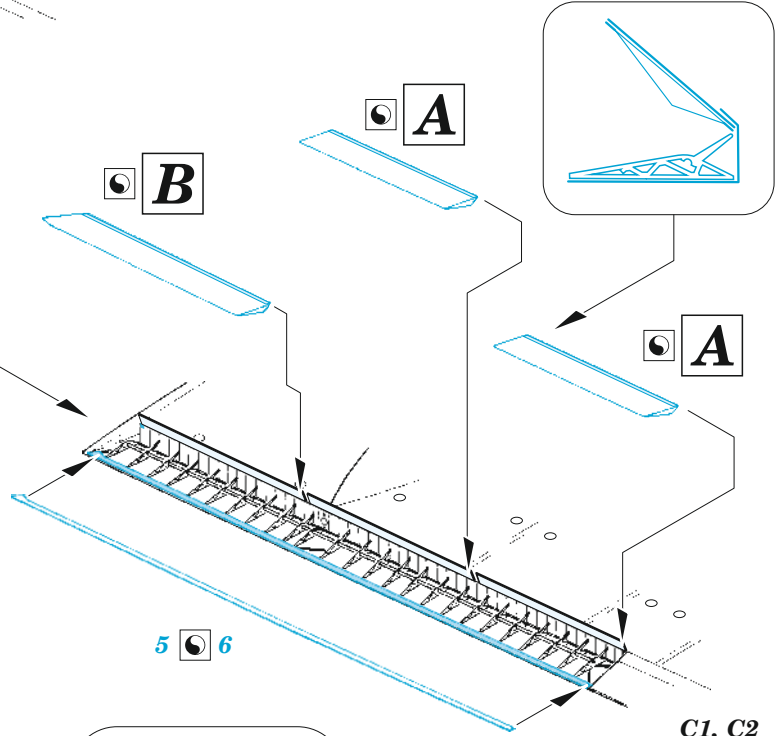

Wellington GR Mk.VIII landing flaps

eduard

72 698

1/72

detail set for AIRFIX 1/72 kit • sada detailů pro stavebnici AIRFIX 1/72

- APPLY EXPRESS MASK AND PAINT BEFORE GLUING
POUŽIT EXPRESS MASK NABARVIT PŘED SLEPENÍM
 - SYMMETRICAL ASSEMBLY
SYMETRICKÁ MONTÁŽ
 - REMOVE
ODSTRANIT
 - GRIND
OBROUSIT
 - DRILL HOLE
VRTAT OTVOR
 - COLORED ETCHED PARTS
LEPTANÉ BAREVNÉ DÍLY
 - ETCHED PARTS
LEPTANÉ NEBAREVNÉ DÍLY
 - ORIGINAL KIT PARTS
PŮVODNÍ DÍLY STAVEBNICE
- BEND
OHNOUT
 - OPTION
VOLBA
 - REPLACE
NAHRADIT

ORIGINAL KIT PARTS PŮVODNÍ DÍLY STAVEBNICE	PHOTO-ETCHED PARTS LEPTANÉ DÍLY	PARTS TO BE REMOVED DÍLY K ODSTRANĚNÍ	FILL TMELIT
---	------------------------------------	--	----------------

13
12 pcs.

Related products: SS 704 + 73 704 Wellington GR Mk.VIII 1/72