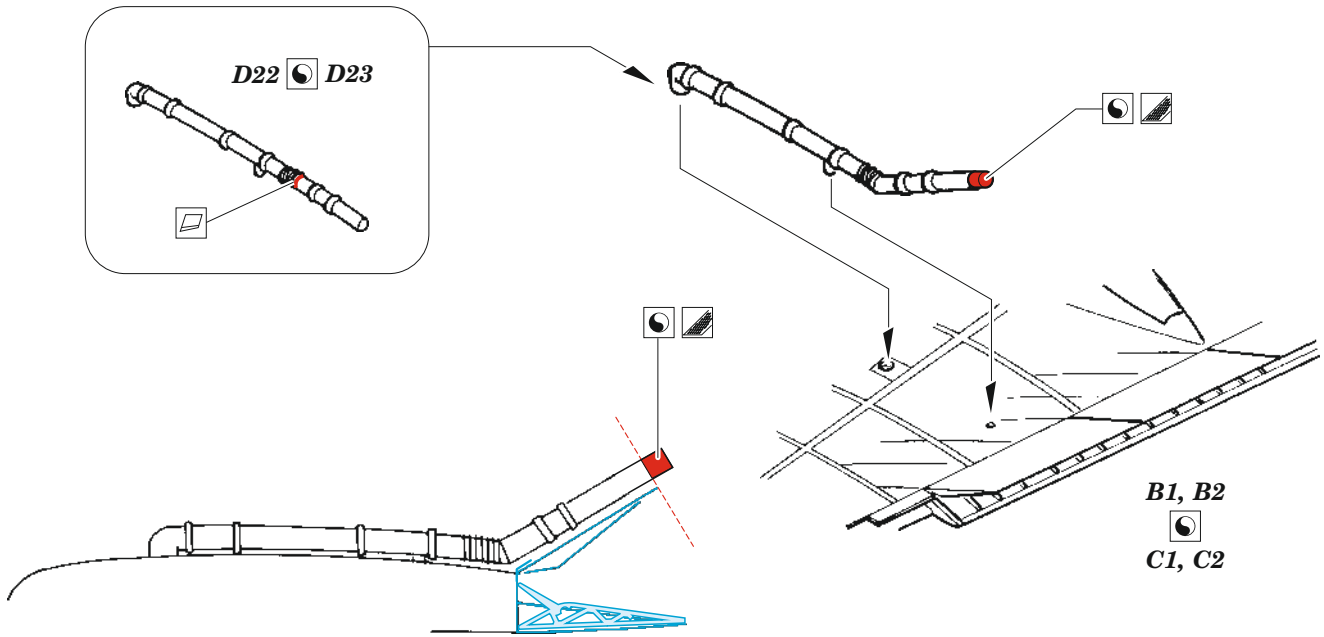

Wellington GR Mk.VIII landing flaps

eduard

72 698

1/72

detail set for AIRFIX 1/72 kit • sada detailů pro stavebnici AIRFIX 1/72

- APPLY EXPRESS MASK AND PAINT BEFORE GLUING
POUŽIT EXPRESS MASK NABARVIT PŘED SLEPENÍM
 - SYMMETRICAL ASSEMBLY
SYMETRICKÁ MONTÁŽ
 - REMOVE
ODSTRANIT
 - GRIND
OBROUSIT
 - DRILL HOLE
VRTAT OTVOR
 - COLORED ETCHED PARTS
LEPTANÉ BAREVNÉ DÍLY
 - ETCHED PARTS
LEPTANÉ NEBAREVNÉ DÍLY
 - ORIGINAL KIT PARTS
PŮVODNÍ DÍLY STAVEBNICE
- BEND
OHNOUT
 - OPTION
VOLBA
 - REPLACE
NAHRADIT

ORIGINAL KIT PARTS PŮVODNÍ DÍLY STAVEBNICE	PHOTO-ETCHED PARTS LEPTANÉ DÍLY	PARTS TO BE REMOVED DÍLY K ODSTRANĚNÍ	FILL TMELIT
---	------------------------------------	--	----------------

13
12 pcs.

Related products: SS 704 + 73 704 Wellington GR Mk.VIII 1/72