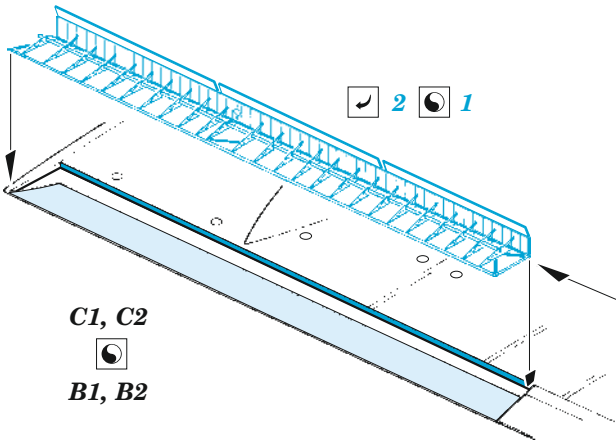

Wellington GR Mk.VIII landing flaps

eduard

72 698

1/72

detail set for AIRFIX 1/72 kit • sada detailů pro stavebnici AIRFIX 1/72

- APPLY EXPRESS MASK AND PAINT BEFORE GLUING
POUŽIT EXPRESS MASK NABARVIT PŘED SLEPENÍM
 - SYMMETRICAL ASSEMBLY
SYMETRICKÁ MONTÁŽ
 - REMOVE
ODSTRANIT
 - GRIND
OBROUSIT
 - DRILL HOLE
VRTAT OTVOR
 - COLORED ETCHED PARTS
LEPTANÉ BAREVNÉ DÍLY
 - ETCHED PARTS
LEPTANÉ NEBAREVNÉ DÍLY
 - ORIGINAL KIT PARTS
PŮVODNÍ DÍLY STAVEBNICE
- BEND
OHNOUT
 - OPTION
VOLBA
 - REPLACE
NAHRADIT

ORIGINAL KIT PARTS PŮVODNÍ DÍLY STAVEBNICE	PHOTO-ETCHED PARTS LEPTANÉ DÍLY	PARTS TO BE REMOVED DÍLY K ODSTRANĚNÍ	FILL TMELIT
---	------------------------------------	--	----------------

13
12 pcs.

Related products: SS 704 + 73 704 Wellington GR Mk.VIII 1/72