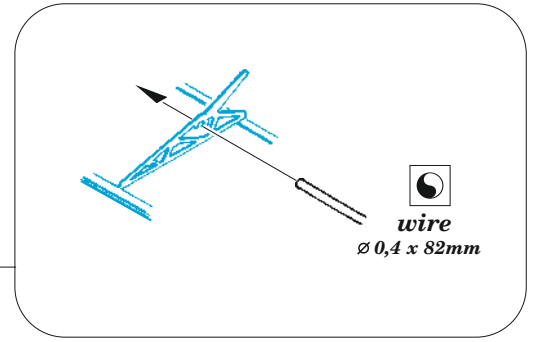

Wellington GR Mk.VIII landing flaps

eduard

72 698

1/72

detail set for AIRFIX 1/72 kit • sada detailů pro stavebnici AIRFIX 1/72

- APPLY EXPRESS MASK AND PAINT BEFORE GLUING
POUŽIT EXPRESS MASK NABARVIT PŘED SLEPENÍM
 - SYMMETRICAL ASSEMBLY
SYMETRICKÁ MONTÁŽ
 - REMOVE
ODSTRANIT
 - GRIND
OBROUSIT
 - DRILL HOLE
VRTAT OTVOR
 - COLORED ETCHED PARTS
LEPTANÉ BAREVNÉ DÍLY
 - ETCHED PARTS
LEPTANÉ NEBAREVNÉ DÍLY
 - ORIGINAL KIT PARTS
PŮVODNÍ DÍLY STAVEBNICE
- BEND
OHNOUT
 - OPTION
VOLBA
 - REPLACE
NAHRADIT

ORIGINAL KIT PARTS PŮVODNÍ DÍLY STAVEBNICE	PHOTO-ETCHED PARTS LEPTANÉ DÍLY	PARTS TO BE REMOVED DÍLY K ODSTRANĚNÍ	FILL TMELIT
---	------------------------------------	--	----------------

13
12 pcs.

Related products: SS 704 + 73 704 Wellington GR Mk.VIII 1/72