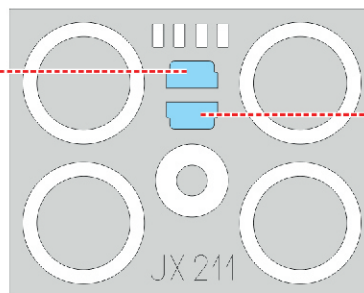

# Sopwith 5F.1 Dolphin

**JX 211**

for kit **Wingnut Wings**

scale **1/32**

JX 211

JX 211

4x

C6

A53

A54

C3

JX 211

C3

A23

JX 211

A24