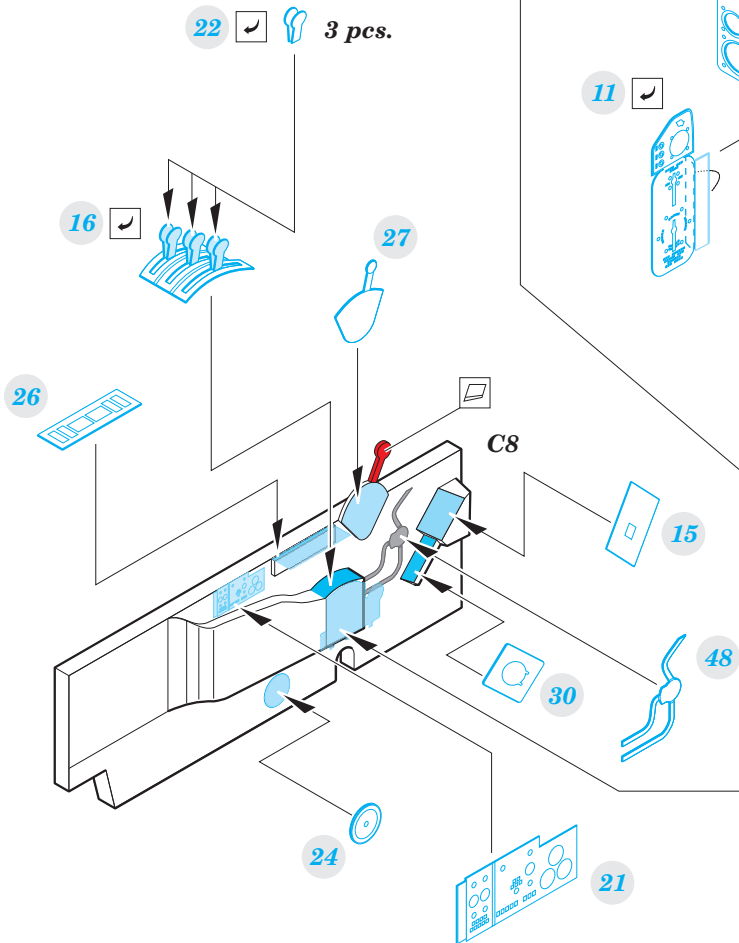

# P-61C

eduard

**SS 644**

**1/72**

detail set for 1/72 HOBBY BOSS kit • sada detailů pro stavebnici 1/72 HOBBY BOSS

- APPLY EXPRESS MASK AND PAINT BEFORE GLUING  
POUŽIT EXPRESS MASK NABARVIT PŘED SLEPENÍM
- SYMMETRICAL ASSEMBLY  
SYMETRICKÁ MONTÁŽ
- REMOVE  
ODSTRANIT
- GRIND  
OBROUSIT
- DRILL HOLE  
VRTAT OTVOR
- BEND  
OHNOUT
- OPTION  
VOLBA
- REPLACE  
NAHRADIT
- 1** COLORED ETCHED PARTS  
LEPTANÉ BAREVNÉ DÍLY
- 1** ETCHED PARTS  
LEPTANÉ NEBAREVNÉ DÍLY
- 1** ORIGINAL KIT PARTS  
PŮVODNÍ DÍLY STAVEBNICE

ORIGINAL KIT PARTS  
PŮVODNÍ DÍLY STAVEBNICE

PHOTO-ETCHED PARTS  
LEPTANÉ DÍLY

PARTS TO BE REMOVED  
DÍLY K ODSTRANĚNÍ

FILL  
TMELIT

**Related products: 72 675 P-61C exterior 1/72**

**Related products: 72 676 P-61C airbrakes 1/72**