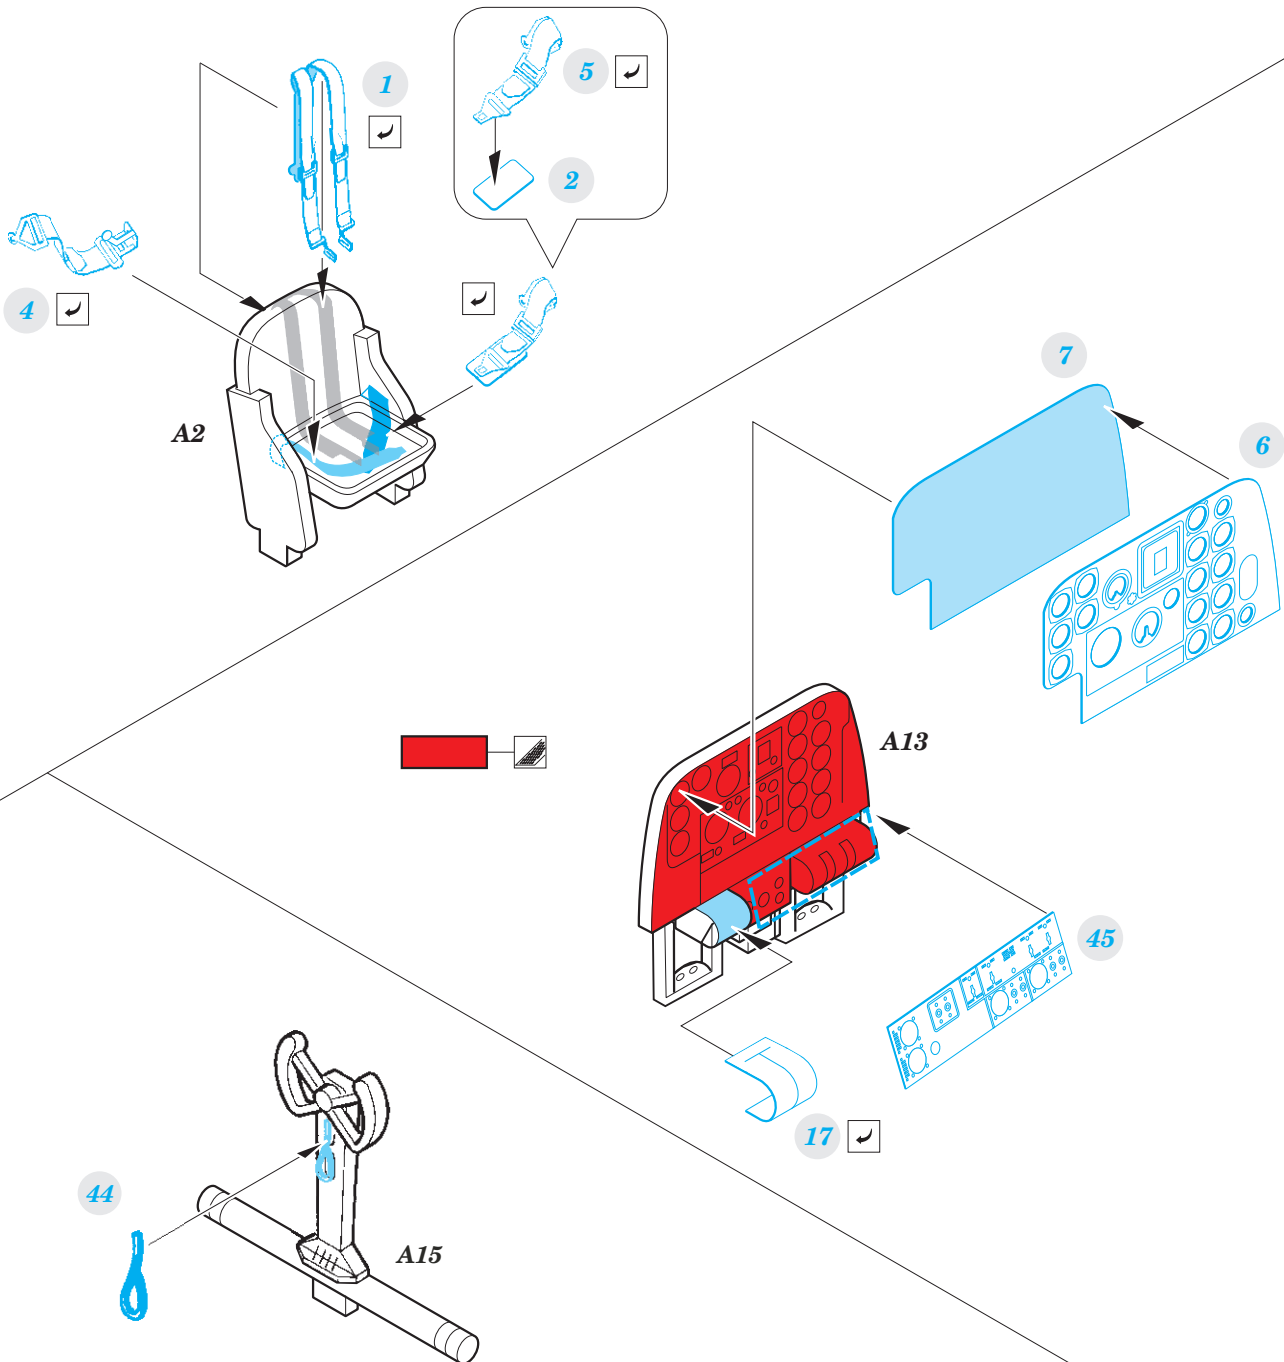

# P-61C

eduard

**SS 644**

**1/72**

detail set for 1/72 HOBBY BOSS kit • sada detailů pro stavebnici 1/72 HOBBY BOSS

- APPLY EXPRESS MASK AND PAINT BEFORE GLUING  
POUŽIT EXPRESS MASK NABARVIT PŘED SLEPENÍM
- SYMMETRICAL ASSEMBLY  
SYMETRICKÁ MONTÁŽ
- REMOVE  
ODSTRANIT
- GRIND  
OBROUSIT
- DRILL HOLE  
VRTAT OTVOR
- BEND  
OHNOUT
- OPTION  
VOLBA
- REPLACE  
NAHRADIT
- 1** COLORED ETCHED PARTS  
LEPTANÉ BAREVNÉ DÍLY
- 1** ETCHED PARTS  
LEPTANÉ NEBAREVNÉ DÍLY
- 1** ORIGINAL KIT PARTS  
PŮVODNÍ DÍLY STAVEBNICE

ORIGINAL KIT PARTS  
PŮVODNÍ DÍLY STAVEBNICE

PHOTO-ETCHED PARTS  
LEPTANÉ DÍLY

PARTS TO BE REMOVED  
DÍLY K ODSTRANĚNÍ

FILL  
TMELIT

**Related products: 72 675 P-61C exterior 1/72**

**Related products: 72 676 P-61C airbrakes 1/72**