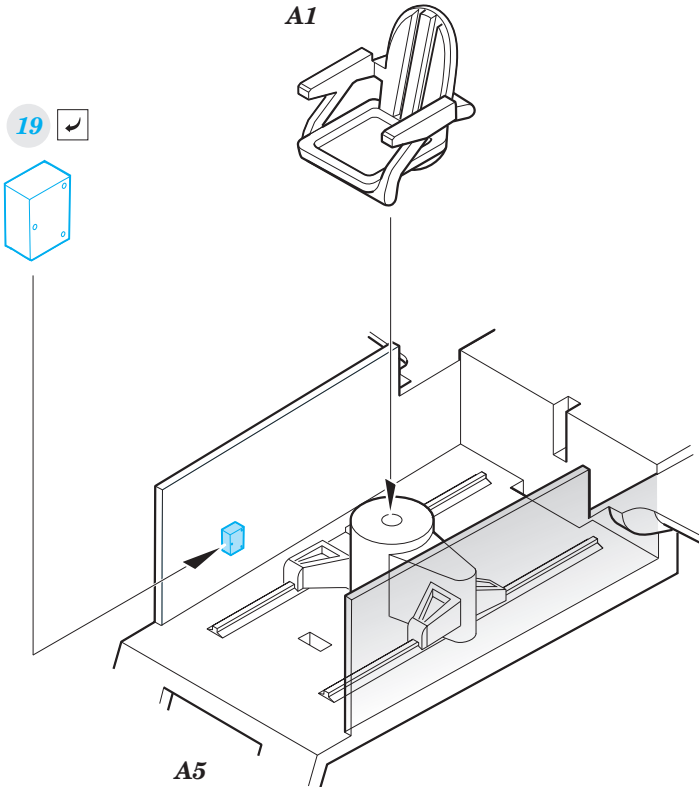

# P-61C

eduard

**SS 644**

**1/72**

detail set for 1/72 HOBBY BOSS kit • sada detailů pro stavebnici 1/72 HOBBY BOSS

- APPLY EXPRESS MASK AND PAINT BEFORE GLUING  
POUŽIT EXPRESS MASK NABARVIT PŘED SLEPENÍM
- SYMMETRICAL ASSEMBLY  
SYMETRICKÁ MONTÁŽ
- REMOVE  
ODSTRANIT
- GRIND  
OBROUSIT
- DRILL HOLE  
VRTAT OTVOR
- BEND  
OHNOUT
- OPTION  
VOLBA
- REPLACE  
NAHRADIT
- 1** COLORED ETCHED PARTS  
LEPTANÉ BAREVNÉ DÍLY
- 1** ETCHED PARTS  
LEPTANÉ NEBAREVNÉ DÍLY
- 1** ORIGINAL KIT PARTS  
PŮVODNÍ DÍLY STAVEBNICE

ORIGINAL KIT PARTS  
PŮVODNÍ DÍLY STAVEBNICE

PHOTO-ETCHED PARTS  
LEPTANÉ DÍLY

PARTS TO BE REMOVED  
DÍLY K ODSTRANĚNÍ

FILL  
TMELIT

**Related products: 72 675 P-61C exterior 1/72**

**Related products: 72 676 P-61C airbrakes 1/72**