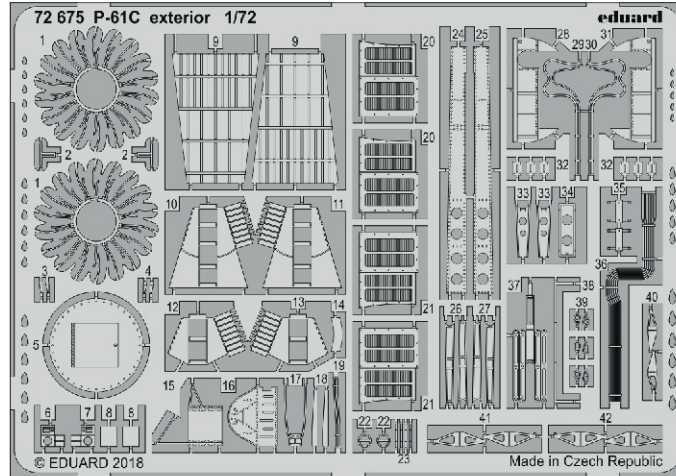

ORIGINAL KIT PARTS  
PŮVODNÍ DÍLY STAVEBNICE

PHOTO-ETCHED PARTS  
LEPTANÉ DÍLY

PARTS TO BE REMOVED  
DÍLY K ODSTRANĚNÍ

FILL  
TMELIT

**Related products: 72 675 P-61C exterior 1/72**

**Related products: 72 676 P-61C airbrakes 1/72**