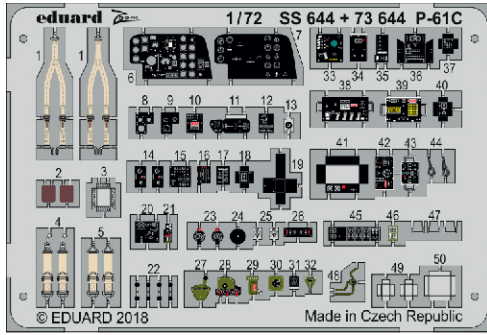

# P-61C

eduard

**SS 644**

**1/72**

detail set for 1/72 HOBBY BOSS kit • sada detailů pro stavebnici 1/72 HOBBY BOSS

- APPLY EXPRESS MASK AND PAINT BEFORE GLUING  
POUŽIT EXPRESS MASK NABARVIT PŘED SLEPENÍM
- SYMMETRICAL ASSEMBLY  
SYMETRICKÁ MONTÁŽ
- REMOVE  
ODSTRANIT
- GRIND  
OBROUSIT
- DRILL HOLE  
VRTAT OTVOR
- BEND  
OHNOUT
- OPTION  
VOLBA
- REPLACE  
NAHRADIT
- 1** COLORED ETCHED PARTS  
LEPTANÉ BAREVNÉ DÍLY
- 1** ETCHED PARTS  
LEPTANÉ NEBAREVNÉ DÍLY
- 1** ORIGINAL KIT PARTS  
PŮVODNÍ DÍLY STAVEBNICE

ORIGINAL KIT PARTS  
PŮVODNÍ DÍLY STAVEBNICE

PHOTO-ETCHED PARTS  
LEPTANÉ DÍLY

PARTS TO BE REMOVED  
DÍLY K ODSTRANĚNÍ

FILL  
TMELIT

**Related products: 72 675 P-61C exterior 1/72**

**Related products: 72 676 P-61C airbrakes 1/72**