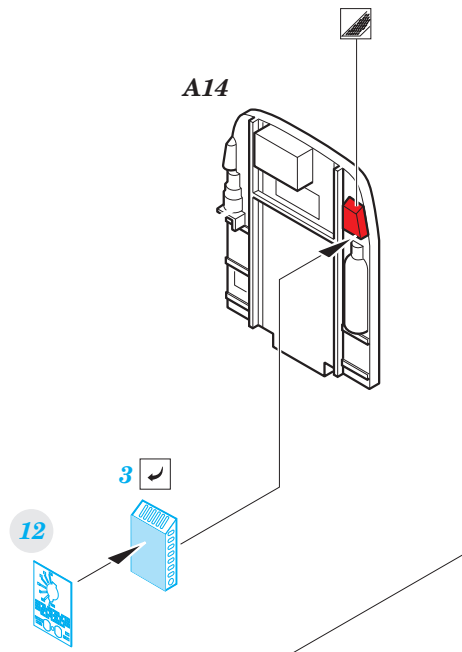

# P-61C

eduard

**SS 644**

**1/72**

detail set for 1/72 HOBBY BOSS kit • sada detailů pro stavebnici 1/72 HOBBY BOSS

- APPLY EXPRESS MASK AND PAINT BEFORE GLUING  
POUŽIT EXPRESS MASK NABARVIT PŘED SLEPENÍM
- SYMMETRICAL ASSEMBLY  
SYMETRICKÁ MONTÁŽ
- REMOVE  
ODSTRANIT
- GRIND  
OBROUSIT
- DRILL HOLE  
VRTAT OTVOR
- BEND  
OHNOUT
- OPTION  
VOLBA
- REPLACE  
NAHRADIT
- 1** COLORED ETCHED PARTS  
LEPTANÉ BAREVNÉ DÍLY
- 1** ETCHED PARTS  
LEPTANÉ NEBAREVNÉ DÍLY
- 1** ORIGINAL KIT PARTS  
PŮVODNÍ DÍLY STAVEBNICE

ORIGINAL KIT PARTS  
PŮVODNÍ DÍLY STAVEBNICE

PHOTO-ETCHED PARTS  
LEPTANÉ DÍLY

PARTS TO BE REMOVED  
DÍLY K ODSTRANĚNÍ

FILL  
TMELIT

**Related products: 72 675 P-61C exterior 1/72**

**Related products: 72 676 P-61C airbrakes 1/72**