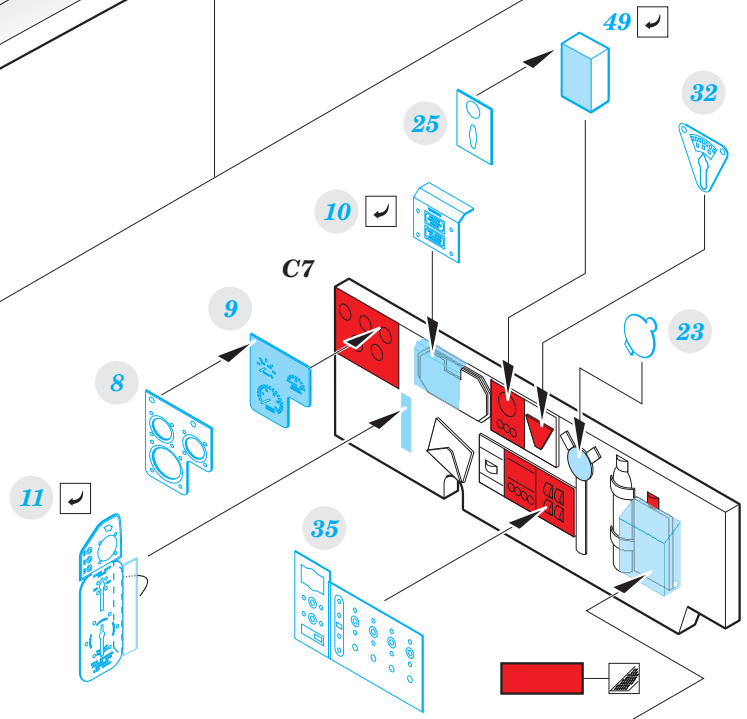

# P-61C

eduard

**SS 644**

**1/72**

detail set for 1/72 HOBBY BOSS kit • sada detailů pro stavebnici 1/72 HOBBY BOSS

- APPLY EXPRESS MASK AND PAINT BEFORE GLUING  
POUŽIT EXPRESS MASK NABARVIT PŘED SLEPENÍM
- SYMMETRICAL ASSEMBLY  
SYMETRICKÁ MONTÁŽ
- REMOVE  
ODSTRANIT
- GRIND  
OBROUSIT
- DRILL HOLE  
VRTAT OTVOR
- BEND  
OHNOUT
- OPTION  
VOLBA
- REPLACE  
NAHRADIT
- 1** COLORED ETCHED PARTS  
LEPTANÉ BAREVNÉ DÍLY
- 1** ETCHED PARTS  
LEPTANÉ NEBAREVNÉ DÍLY
- 1** ORIGINAL KIT PARTS  
PŮVODNÍ DÍLY STAVEBNICE

ORIGINAL KIT PARTS  
PŮVODNÍ DÍLY STAVEBNICE

PHOTO-ETCHED PARTS  
LEPTANÉ DÍLY

PARTS TO BE REMOVED  
DÍLY K ODSTRANĚNÍ

FILL  
TMELIT

**Related products: 72 675 P-61C exterior 1/72**

**Related products: 72 676 P-61C airbrakes 1/72**