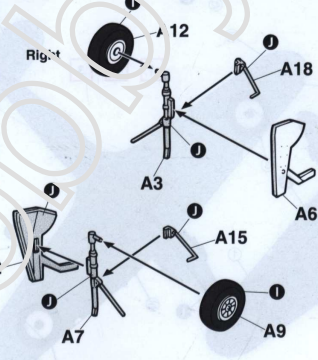

5 Main Gear Assembly