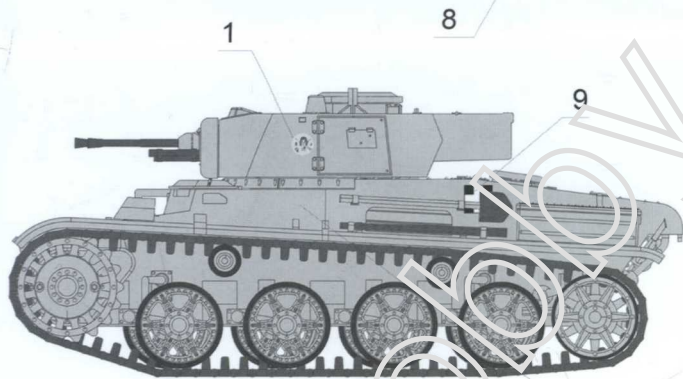

IBG Models
ul. Benedykta Hertza 2
04-603 Warszawa
Poland

Tel. +48 22 8159150
ibgsc@ibg.com.pl
www.ibg.com.pl
www.ibgmodels.com

Etap 8
Step 8

Etap 9
Step 9

Etap 11
Step 11

Etap 10
Step 10

Kalkomania / Decal

	Vallejo Model Color	AK Interactive	PACTRA
Olive Green	A 890	AK746	106
Grey Brown	B 822	AK722	105
Dark Yellow	C 978	AK007	104
Gunmetal Grey	D 863	AK798	75
Black	E 950	AK735	46