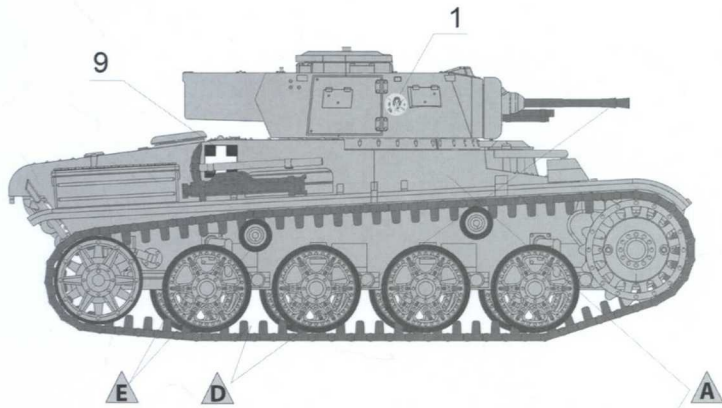

IBG Models
ul. Benedykta Hertza 2
04-603 Warszawa
Poland

Tel. +48 22 8159150
ibgsc@ibg.com.pl
www.ibg.com.pl
www.ibgmodels.com

Etap 8
Step 8

Etap 9
Step 9

Etap 11
Step 11

Etap 10
Step 10

Kalkomania / Decal

	Vallejo Model Color	AK Interactive	PACTRA
Olive Green	A 890	AK746	106
Grey Brown	B 822	AK722	105
Dark Yellow	C 978	AK007	104
Gunmetal Grey	D 863	AK798	75
Black	E 950	AK735	46