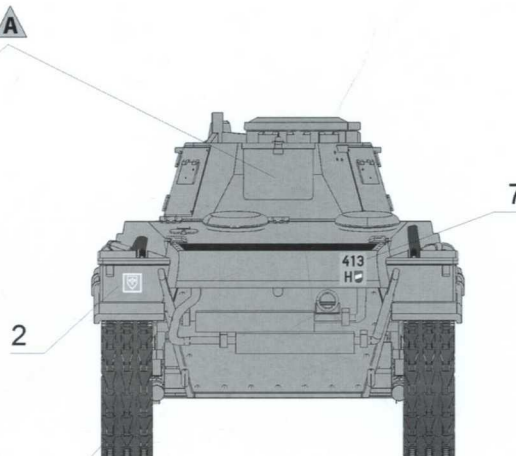

IBG Models
ul. Benedykta Hertza 2
04-603 Warszawa
Poland

Tel. +48 22 8159150
ibgsc@ibg.com.pl
www.ibg.com.pl
www.ibgmodels.com

Etap 8
Step 8

Etap 9
Step 9

Etap 11
Step 11

Etap 10
Step 10

Kalkomania / Decal

	Vallejo Model Color	AK Interactive	PACTRA
Olive Green	A 890	AK746	106
Grey Brown	B 822	AK722	105
Dark Yellow	C 978	AK007	104
Gunmetal Grey	D 863	AK798	75
Black	E 950	AK735	46