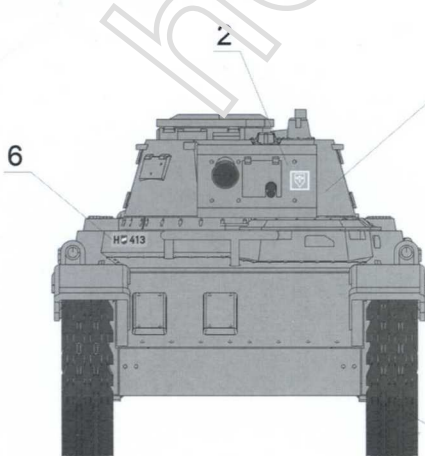

Toldi II - Hungarian Light Tank

Cat. no. 72028

Scale 1/72

3d design: Przemysław Głogowski

Research: IBG crew

Przed montażem przeczytać instrukcję. Przestrzegać kolejności montażu podanego w instrukcji! Klej i farby nie wchodzi w skład zestawu.

IBG Models
ul. Benedykta Hertza 2
04-603 Warszawa
Poland

Tel. +48 22 8159150
ibgsc@ibg.com.pl
www.ibg.com.pl
www.ibgmodels.com

Etap 8
Step 8

Etap 9
Step 9

Etap 11
Step 11

Etap 10
Step 10

Kalkomania / Decal

	Vallejo Model Color	AK Interactive	PACTRA
Olive Green	A 890	AK746	106
Grey Brown	B 822	AK722	105
Dark Yellow	C 978	AK007	104
Gunmetal Grey	D 863	AK798	75
Black	E 950	AK735	46