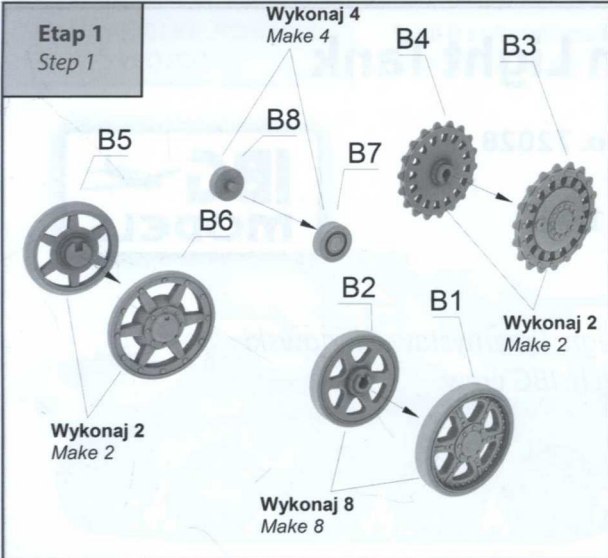

Toldi II - Hungarian Light Tank

Cat. no. 72028

Scale 1/72

3d design: Przemysław Głogowski

Research: IBG crew

Przed montażem przeczytać instrukcję. Przestrzegać kolejności montażu podanego w instrukcji! Klej i farby nie wchodzi w skład zestawu.

Please read the instruction before assembly. Obey sequence of assembly like in instruction. Glue and paints not included.

Ramka B / Frame B x2

Ramka A / Frame A

Ramka C / Frame C

Ramka E / Frame E

Ramka G / Frame G

IBG Models
ul. Benedykta Hertza 2
04-603 Warszawa
Poland

Tel. +48 22 8159150
ibgsc@ibg.com.pl
www.ibg.com.pl
www.ibgmodels.com

Etap 8
Step 8

Etap 9
Step 9

Etap 11
Step 11

Etap 10
Step 10

Kalkomania / Decal

	Vallejo Model Color	AK Interactive	PACTRA
Olive Green	A 890	AK746	106
Grey Brown	B 822	AK722	105
Dark Yellow	C 978	AK007	104
Gunmetal Grey	D 863	AK798	75
Black	E 950	AK735	46