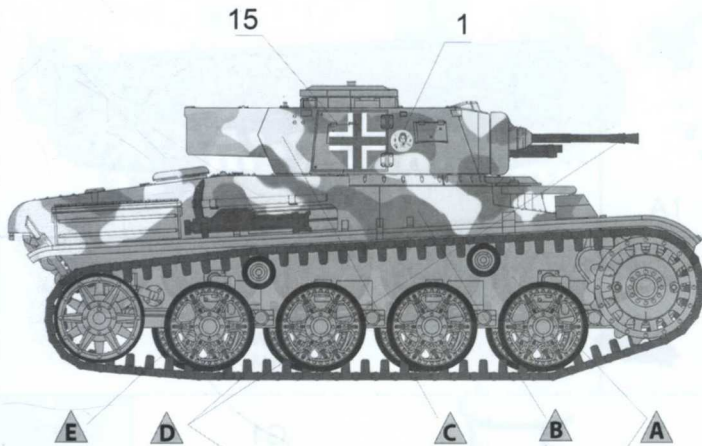

Toldi II - Hungarian Light Tank

Cat. no. 72028

Scale 1/72

3d design: Przemysław Głogowski

Research: IBG crew

Przed montażem przeczytać instrukcję. Przestrzegać kolejności montażu podanego w instrukcji! Klej i farby nie wchodzi w skład zestawu.

IBG Models
ul. Benedykta Hertza 2
04-603 Warszawa
Poland

Tel. +48 22 8159150
ibgsc@ibg.com.pl
www.ibg.com.pl
www.ibgmodels.com

Etap 8
Step 8

Etap 9
Step 9

Etap 11
Step 11

Etap 10
Step 10

Kalkomania / Decal

	Vallejo Model Color	AK Interactive	PACTRA
Olive Green	A 890	AK746	106
Grey Brown	B 822	AK722	105
Dark Yellow	C 978	AK007	104
Gunmetal Grey	D 863	AK798	75
Black	E 950	AK735	46