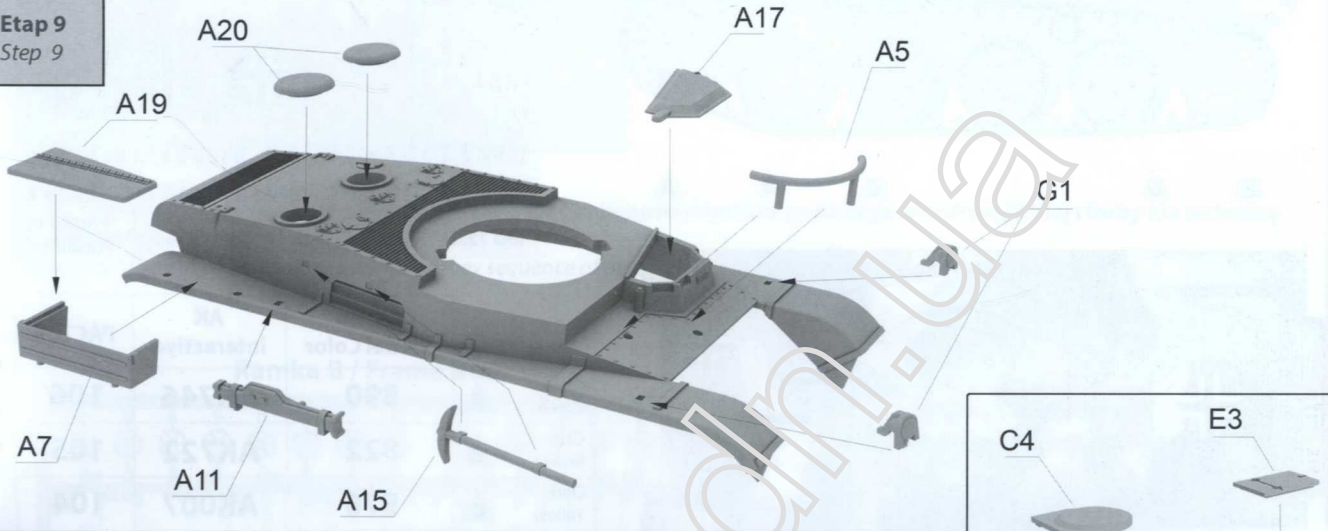

IBG Models
ul. Benedykta Hertza 2
04-603 Warszawa
Poland

Tel. +48 22 8159150
ibgsc@ibg.com.pl
www.ibg.com.pl
www.ibgmodels.com

Etap 8
Step 8

Etap 9
Step 9

Etap 11
Step 11

Etap 10
Step 10

Kalkomania / Decal

	Vallejo Model Color	AK Interactive	PACTRA
Olive Green	A 890	AK746	106
Grey Brown	B 822	AK722	105
Dark Yellow	C 978	AK007	104
Gunmetal Grey	D 863	AK798	75
Black	E 950	AK735	46