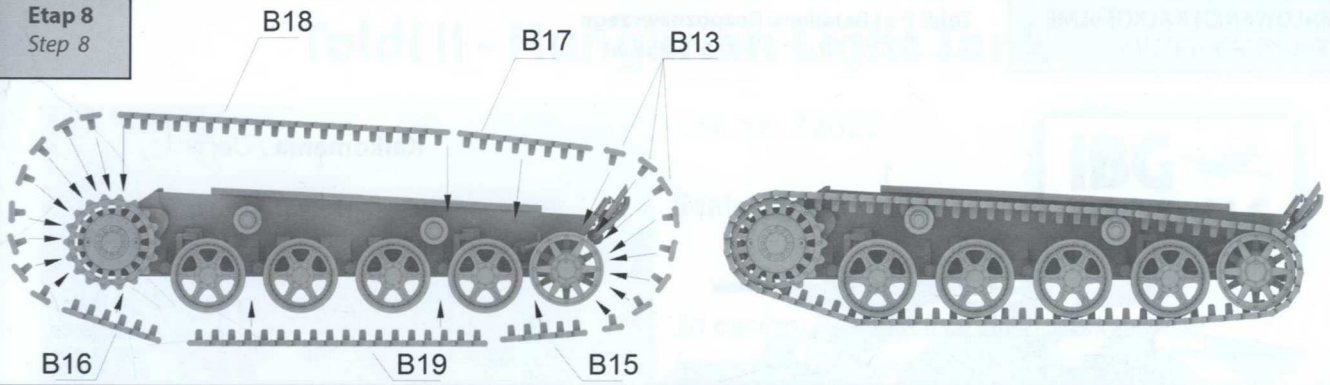

Etap 8
Step 8