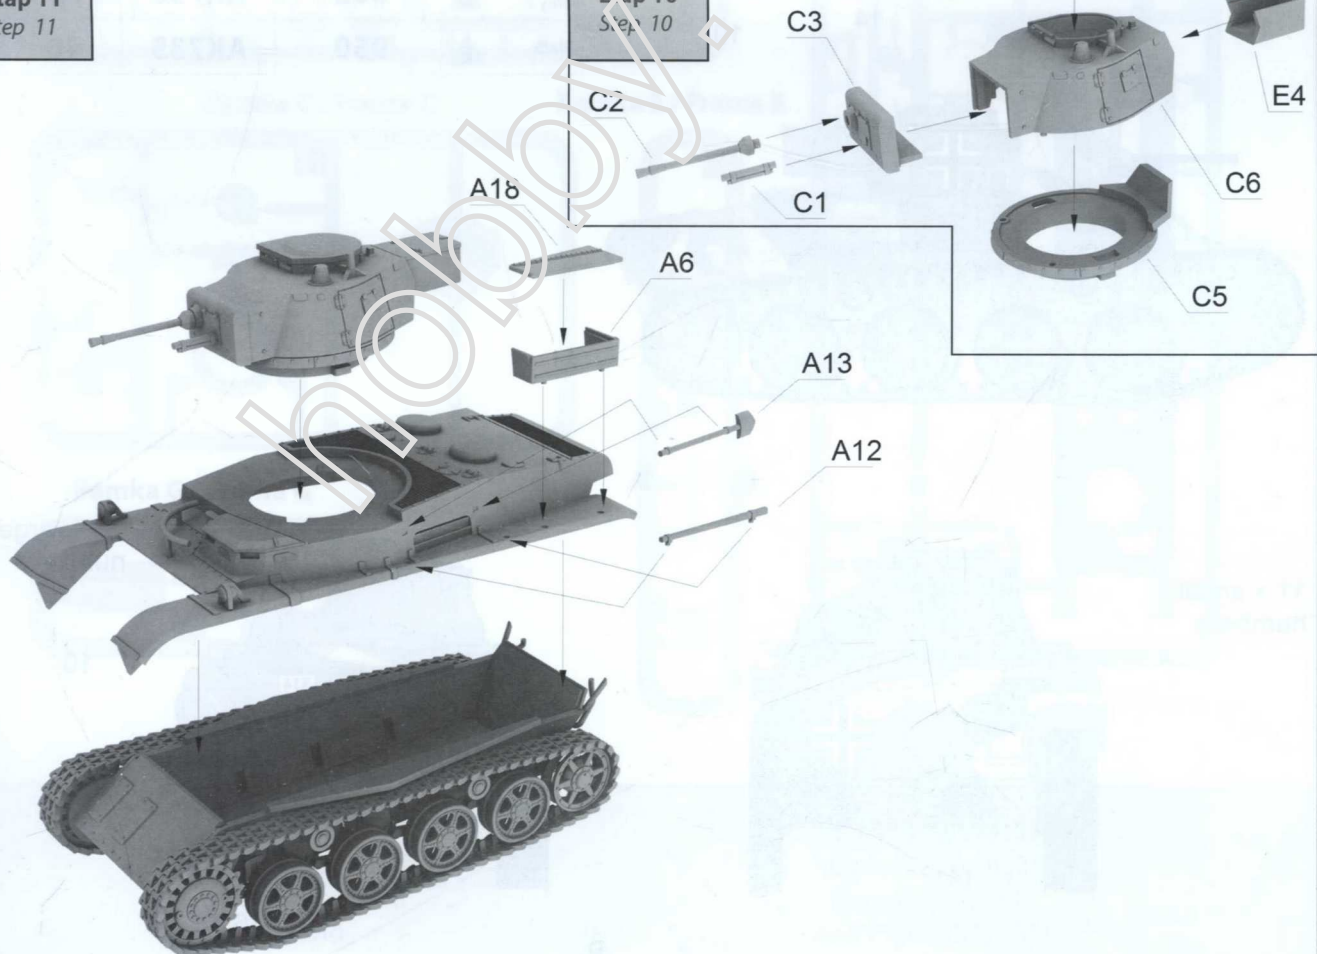

IBG Models
ul. Benedykta Hertza 2
04-603 Warszawa
Poland

Tel. +48 22 8159150
ibgsc@ibg.com.pl
www.ibg.com.pl
www.ibgmodels.com

Etap 8
Step 8

Etap 9
Step 9

Etap 11
Step 11

Etap 10
Step 10

Kalkomania / Decal

	Vallejo Model Color	AK Interactive	PACTRA
Olive Green	A 890	AK746	106
Grey Brown	B 822	AK722	105
Dark Yellow	C 978	AK007	104
Gunmetal Grey	D 863	AK798	75
Black	E 950	AK735	46