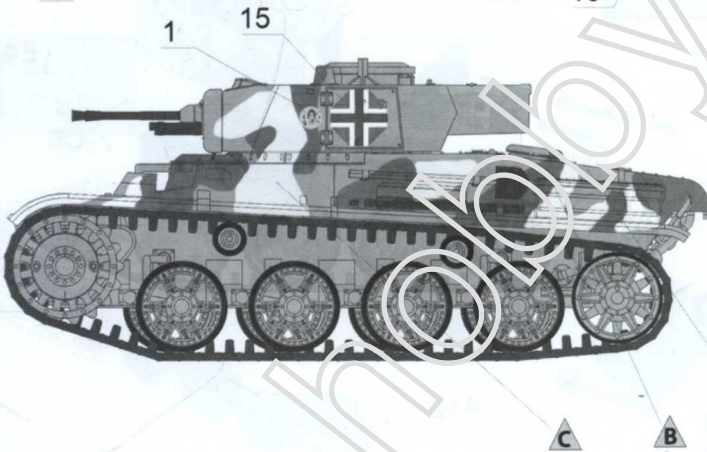

Toldi II - Hungarian Light Tank

Cat. no. 72028

Scale 1/72

3d design: Przemysław Głogowski

Research: IBG crew

Przed montażem przeczytać instrukcję. Przestrzegać kolejności montażu podanego w instrukcji! Klej i farby nie wchodzi w skład zestawu.

IBG Models
ul. Benedykta Hertza 2
04-603 Warszawa
Poland

Tel. +48 22 8159150
ibgsc@ibg.com.pl
www.ibg.com.pl
www.ibgmodels.com

Etap 8
Step 8

Etap 9
Step 9

Etap 11
Step 11

Etap 10
Step 10

Kalkomania / Decal

	Vallejo Model Color	AK Interactive	PACTRA
Olive Green	A 890	AK746	106
Grey Brown	B 822	AK722	105
Dark Yellow	C 978	AK007	104
Gunmetal Grey	D 863	AK798	75
Black	E 950	AK735	46