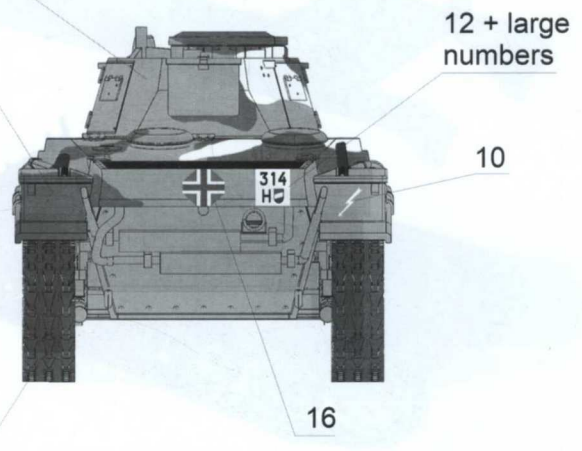

IBG Models
ul. Benedykta Hertza 2
04-603 Warszawa
Poland

Tel. +48 22 8159150
ibgsc@ibg.com.pl
www.ibg.com.pl
www.ibgmodels.com

Etap 8
Step 8

Etap 9
Step 9

Etap 11
Step 11

Etap 10
Step 10

Kalkomania / Decal

	Vallejo Model Color	AK Interactive	PACTRA
Olive Green	A 890	AK746	106
Grey Brown	B 822	AK722	105
Dark Yellow	C 978	AK007	104
Gunmetal Grey	D 863	AK798	75
Black	E 950	AK735	46