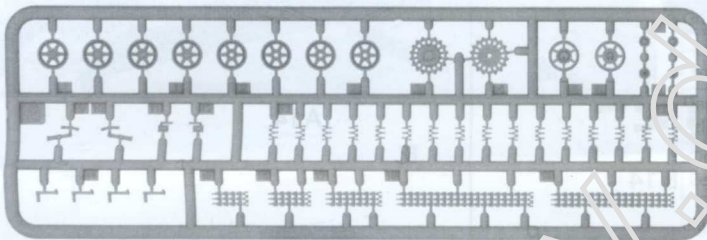

Toldi II - Hungarian Light Tank

Cat. no. 72028

Scale 1/72

3d design: Przemysław Głogowski

Research: IBG crew

Przed montażem przeczytać instrukcję. Przestrzegać kolejności montażu podanego w instrukcji! Klej i farby nie wchodzi w skład zestawu.

Please read the instruction before assembly. Obey sequence of assembly like in instruction. Glue and paints not included.

Ramka B / Frame B x2

Ramka A / Frame A

Ramka C / Frame C

Ramka E / Frame E

Ramka G / Frame G