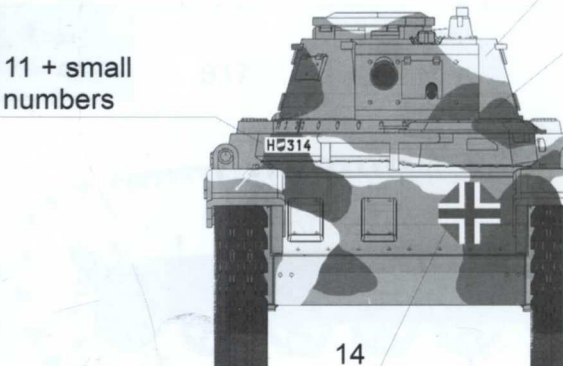

Toldi II - Hungarian Light Tank

Cat. no. 72028

Scale 1/72

3d design: Przemysław Głogowski

Research: IBG crew

Przed montażem przeczytać instrukcję. Przestrzegać kolejności montażu podanego w instrukcji! Klej i farby nie wchodzi w skład zestawu.

IBG Models
ul. Benedykta Hertza 2
04-603 Warszawa
Poland

Tel. +48 22 8159150
ibgsc@ibg.com.pl
www.ibg.com.pl
www.ibgmodels.com

Etap 8
Step 8

Etap 9
Step 9

Etap 11
Step 11

Etap 10
Step 10

Kalkomania / Decal

	Vallejo Model Color	AK Interactive	PACTRA
Olive Green	A 890	AK746	106
Grey Brown	B 822	AK722	105
Dark Yellow	C 978	AK007	104
Gunmetal Grey	D 863	AK798	75
Black	E 950	AK735	46