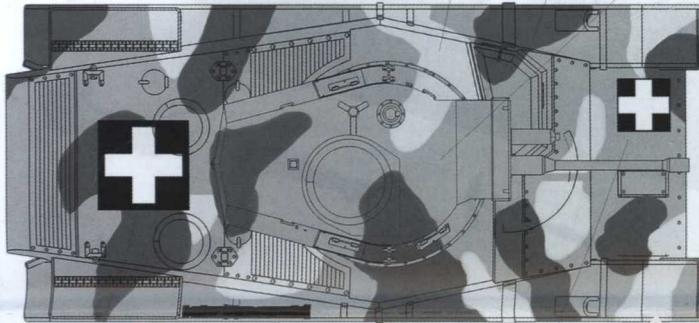

Etap 5
Step 5

Etap 6
Step 6

Etap 7
Step 7

Kalkomania / Decal

E D C B A

	Vallejo Model Color	AK Interactive	PACTRA	HATAKA Hobby
Olive Green	A 890	AK746	106	A196
Grey Brown	B 822	AK722	105	A195
Dark Yellow	C 973	AK007	104	A197
Gunmetal Grey	D 763	AK798	75	A106
Black	E 950	AK735	46	A100

7 8

C B A

D

Etap 8
Step 8

Etap 9
Step 9

Etap 11
Step 11

Etap 10
Step 10