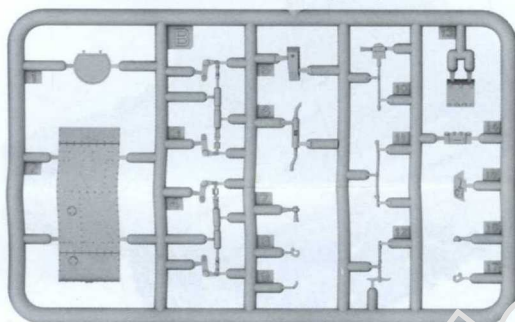

Type 94 Japanese Tankette

Late production, with towed idler wheel

94式軽装甲車テケ 後期型

Cat. no. 72044

Scale 1/72

3D design: Adam Andrzejewski
Research: IBG Crew

Przed montażem przeczytać instrukcję. Przestrzegać kolejności montażu podanego w instrukcji. Klei i farby nie wchodzi w skład zestawu.
Please read the instruction before assembly. Obey sequence of assembly like in instruction. Glue and paints not included.

Ramka B / Frame B / ランナー B

Ramka D / Frame D / ランナー D

Ramka A / Frame A / ランナー A

Elementy fototrawione /
Photo-etched parts / エッチングパーツ

Ramka C x2 / Frame C x2 / ランナー C x2

Ramka F / Frame F / ランナー F

IBG Models
ul. Benedykta Hertza 2
04-603 Warszawa
Poland