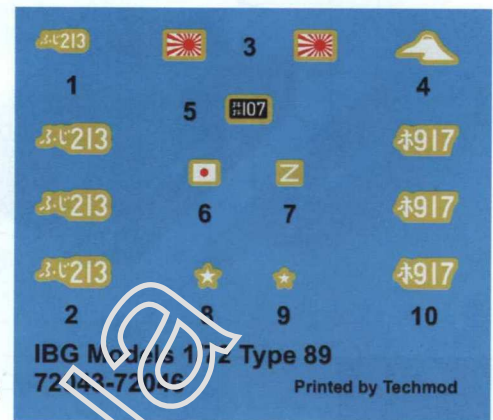

Kalkomania / Decal / デカール

		VALLEJO MODEL COLOR	HATAKA	LIFE COLOR	TAMIYA	AK INTERACTIVE
IJA Grass Green	A	894	HTK-A242	UA142	XF-13	AK4135
IJN Earth Brown	B	984	HTK-A168	UA082	XF-64	AK125
IJA Dry Grass	C	879	HTK-A243	UA304	XF-60	AK2016
IJA Khaki	D	921	HTK-A241	UA306	XF-49	AK135
Rubber Black	E	950	HTK-A041	LC02	XF-85	AK735
Gunmetal	F	863	HTK-A106	LC26	X-10	AK798
Rust	G	940	HTK-A132	LC32	XF-9	AK708