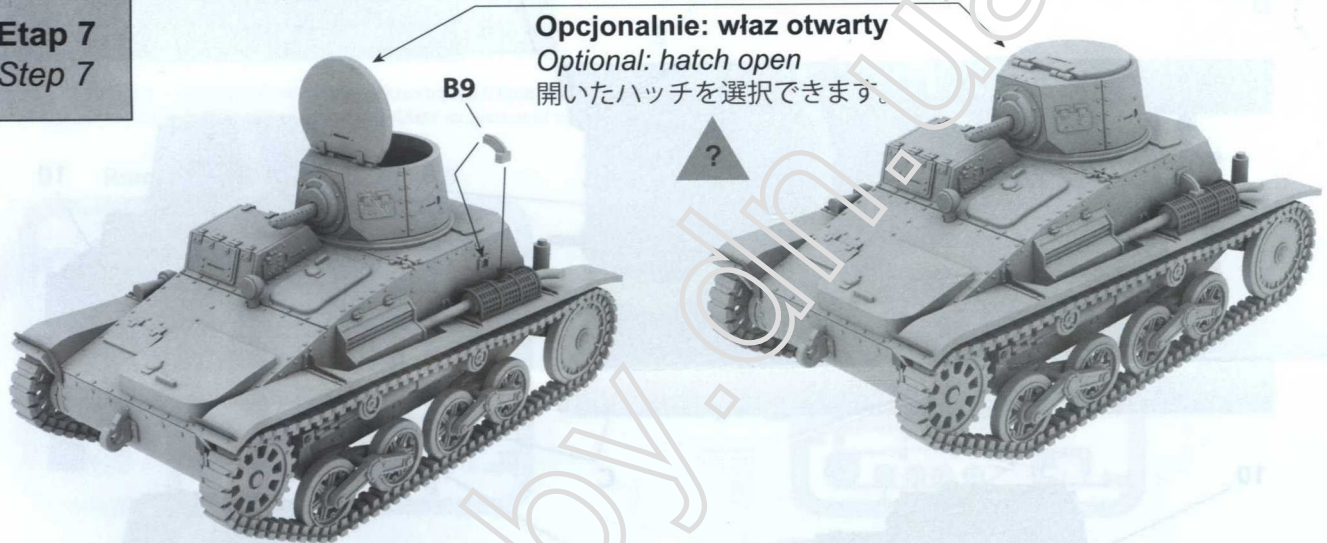

Etap 7
Step 7