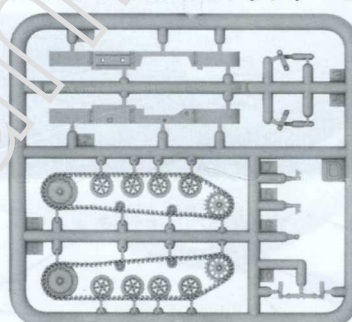

Type 94 Japanese Tankette

Late production, with towed idler wheel

94式軽装甲車テケ 後期型

Cat. no. 72044

Scale 1/72

3D design: Adam Andrzejewski
Research: IBG Crew

Przed montażem przeczytać instrukcję. Przestrzegać kolejności montażu podanego w instrukcji. Klei i farby nie wchodzi w skład zestawu.
Please read the instruction before assembly. Obey sequence of assembly like in instruction. Glue and paints not included.

Ramka B / Frame B / ランナー B

Ramka D / Frame D / ランナー D

Ramka A / Frame A / ランナー A

Elementy fototrawione /
Photo-etched parts / エッチングパーツ

Ramka C x2 / Frame C x2 / ランナー C x2

Ramka F / Frame F / ランナー F

IBG Models
ul. Benedykta Hertza 2
04-603 Warszawa
Poland