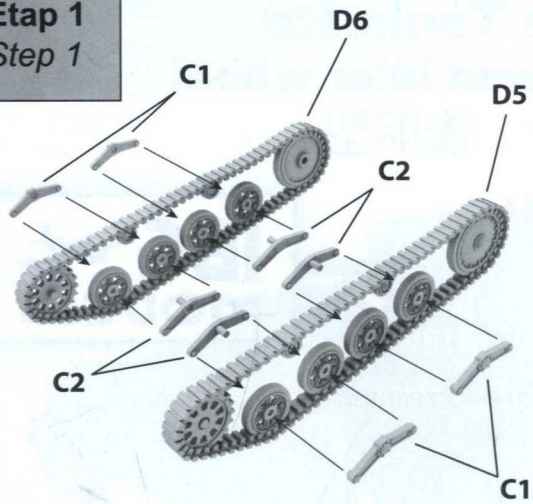

Etap 1
Step 1