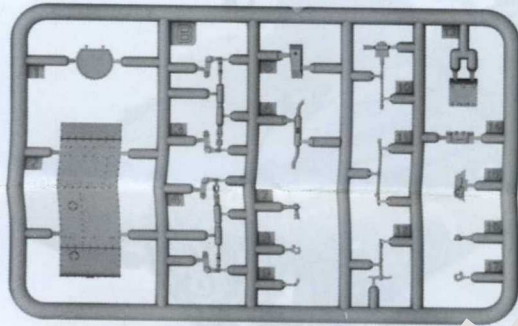

Type 94 Japanese Tankette with trailers

94式軽装甲車テケ 装軌式トレーラー

Cat. no. 72044

Scale 1/72

3D design: Adam Andrzejewski
Research: IBG Crew

Przed montażem przeczytać instrukcję. Przestrzegać kolejności montażu podanego w instrukcji. Klej i farby nie wchodzi w skład zestawu.
Please read the instruction before assembly. Obey sequence of assembly like in instruction. Glue and paints not included.

Ramka B / Frame B / ランナー B

Ramka E / Frame E / ランナー E

Ramka F / Frame F / ランナー F

Ramka A / Frame A / ランナー A

Elementy fototrawione /
Photo-etched parts / エッチングパーツ

Ramka C x2 / Frame C x2 / ランナー C x2

Ramki H I J / Frames H I J / ランナー H I J