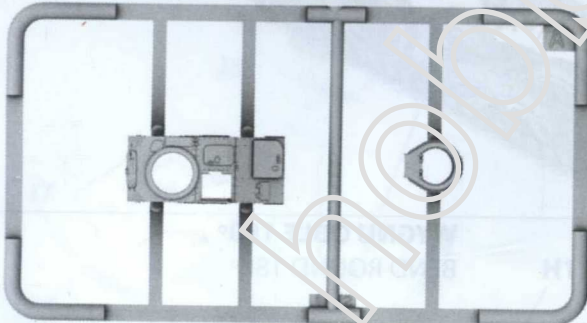

Type 94 Japanese Tankette with trailers

94式軽装甲車テケ 装軌式トレーラー

Cat. no. 72044

Scale 1/72

3D design: Adam Andrzejewski
Research: IBG Crew

Przed montażem przeczytać instrukcję. Przestrzegać kolejności montażu podanego w instrukcji. Klej i farby nie wchodzi w skład zestawu.
Please read the instruction before assembly. Obey sequence of assembly like in instruction. Glue and paints not included.

Ramka B / Frame B / ランナー B

Ramka E / Frame E / ランナー E

Ramka F / Frame F / ランナー F

Ramka A / Frame A / ランナー A

Elementy fototrawione /
Photo-etched parts / エッチングパーツ

Ramka C x2 / Frame C x2 / ランナー C x2

Ramki H I J / Frames H I J / ランナー H I J