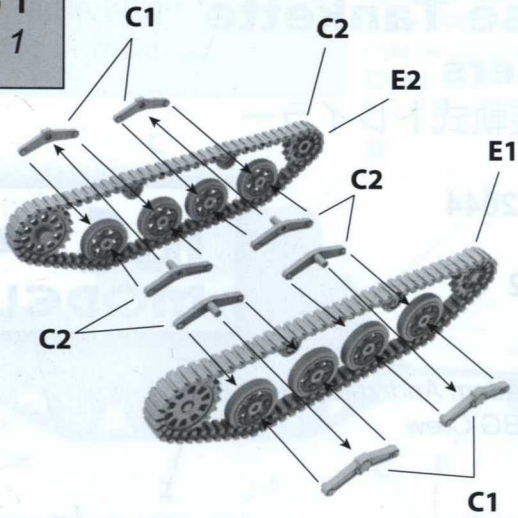

Etap 1
Step 1