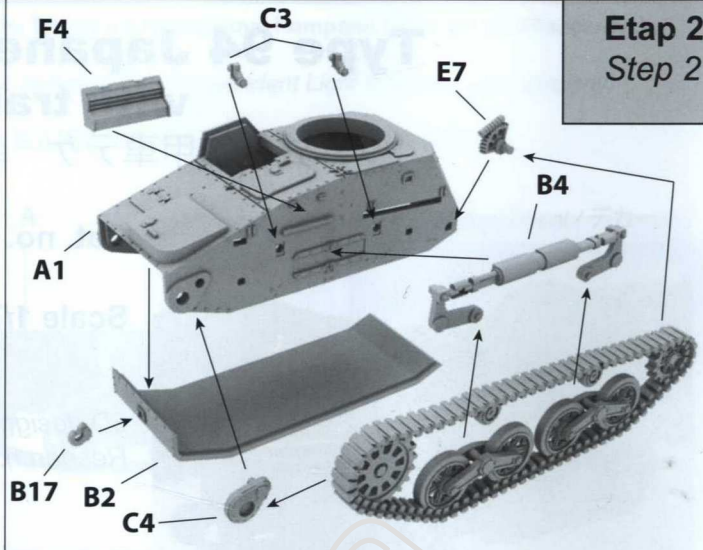

Etap 2
Step 2