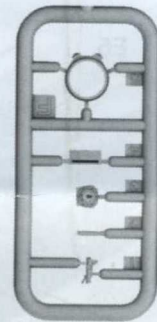

Type 94 Japanese Tankette with trailers

94式軽装甲車テケ 装軌式トレーラー

Cat. no. 72044

Scale 1/72

3D design: Adam Andrzejewski
Research: IBG Crew

Przed montażem przeczytać instrukcję. Przestrzegać kolejności montażu podanego w instrukcji. Klej i farby nie wchodzi w skład zestawu.
Please read the instruction before assembly. Obey sequence of assembly like in instruction. Glue and paints not included.

Ramka B / Frame B / ランナー B

Ramka E / Frame E / ランナー E

Ramka F / Frame F / ランナー F

Ramka A / Frame A / ランナー A

Elementy fototrawione /
Photo-etched parts / エッチングパーツ

Ramka C x2 / Frame C x2 / ランナー C x2

Ramki H I J / Frames H I J / ランナー H I J