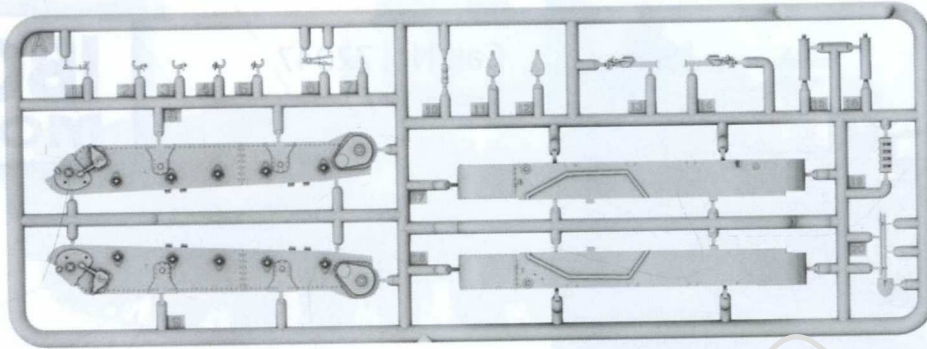

40M Turan I Hungarian Medium Tank

Cat. No. 72047
Scale 1/72

1 Element złożony we wcześniejszym etapie
Element assembled in previous step

1 Element po złożeniu w aktualnym etapie
Element after assembly in current step

Ramka D x2 / Frame D x2

Ramka E / Frame E

Ramka G / Frame G

Ramka H / Frame H

Etap 1
Step 1

D1

D22

Wykonaj 4
Make 4