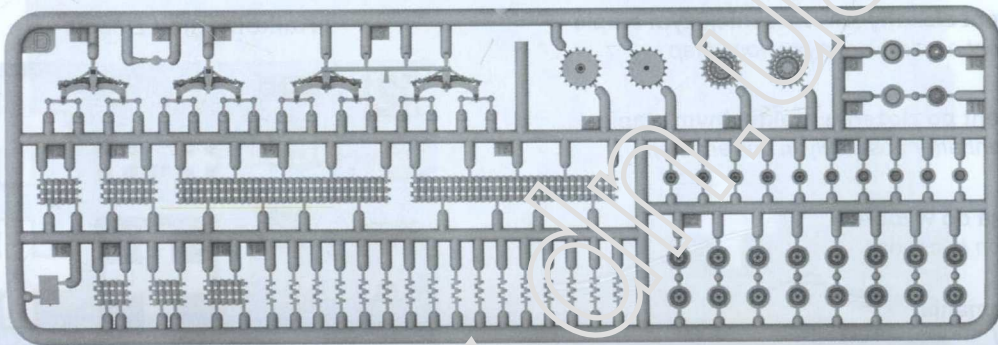

## Kalkomanie i Decals

	WAL. EJO MODEL COLOR	HATAKA	LIFE COLOR	MR HOBBY	AK INTERACTIVE	
Olive Green	A	890	A196	UA206	H320	AK746
Grey Brown	B	822	A195	LC17	H84	AK783
Dark Yellow	C	978	A197	UA204	H403	AK007
Black	D	950	A100	UA733	H077	AK735
Gunmetal	E	863	A106	LC26	H18	AK798
Rust	F	301	A132	LC32	H47	AK708
Wood	G	71.077	A172	UA714	H37	AK780

**Ramka A / Frame A**

**Ramka D x2 / Frame D x2**

**Ramka E / Frame E**

**Ramka G / Frame G**

**Ramka J / Frame J**

**Etap 1**  
Step 1

D1

D22