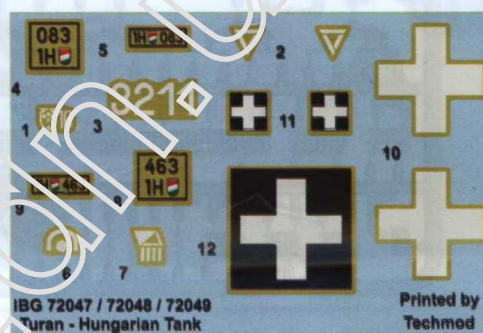

# 41M Turan II Hungarian Medium Tank

Cat. No. 72048  
Scale 1/72

- ▲ 1 **Element złożony we wcześniejszym etapie**  
*Element assembled in previous step*
- ▲ 1 **Element po złożeniu w aktualnym etapie**  
*Element after assembly in current step*
- ▲ ? **Wersja do wyboru**  
*Version to choose*
- ▼ 1 **Kalkomania**  
*Decal*
- ▲ A **Kolor farby**  
*Paint colour*

## Kalkomanie i Decals

	WAL. EJO MODEL COLOR	HATAKA	LIFE COLOR	MR HOBBY	AK INTERACTIVE	
Olive Green	A	890	A196	UA206	H320	AK746
Grey Brown	B	822	A195	LC17	H84	AK783
Dark Yellow	C	978	A197	UA204	H403	AK007
Black	D	950	A100	UA733	H077	AK735
Gunmetal	E	863	A106	LC26	H18	AK798
Rust	F	301	A132	LC32	H47	AK708
Wood	G	71.077	A172	UA714	H37	AK780