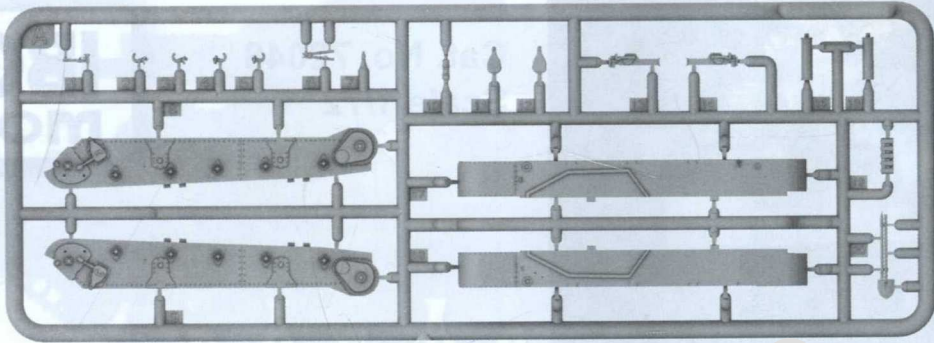

## Kalkomanie i Decals

	WAL. EJO MODEL COLOR	HATAKA	LIFE COLOR	MR HOBBY	AK INTERACTIVE	
Olive Green	A	890	A196	UA206	H320	AK746
Grey Brown	B	822	A195	LC17	H84	AK783
Dark Yellow	C	978	A197	UA204	H403	AK007
Black	D	950	A100	UA733	H077	AK735
Gunmetal	E	863	A106	LC26	H18	AK798
Rust	F	301	A132	LC32	H47	AK708
Wood	G	71.077	A172	UA714	H37	AK780

**Ramka A / Frame A**

**Ramka D x2 / Frame D x2**

**Ramka E / Frame E**

**Ramka G / Frame G**

**Ramka J / Frame J**

**Etap 1**  
Step 1

D1

D22