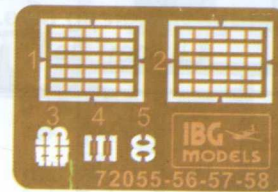

Type 1 Chi-He Japanese Medium Tank

日本陸軍 一式中戦車 チヘ

Cat. No. 72055
Scale 1/72

3d Design: Adam Andrzejewski
Research: IBG Crew

Kalkomanie / Decals / デカール

Elementy fototrawione / Photoetched parts / エッチングパーツ

1 Element złożony we wcześniejszym etapie

Element assembled in previous step
前ステップの組み立てた状態図

1 Element po złożeniu w aktualnym etapie

Element after assembly in current step
現ステップでの組み立て後の状態図

? Wersja do wyboru

Version to choose
選択パーツ指示

1 Kalkomania

Decal
デカール

A Kolor farby

Paint colour
指定塗装色 - 番号参照

Przed montażem przeczytać instrukcję. Przestrzegać kolejności montażu podanego w instrukcji. Klej i farby nie wchodzą w skład zestawu.
Please read instructions before assembly. Obey sequence of assembly like in instructions. Glue and paint not included.