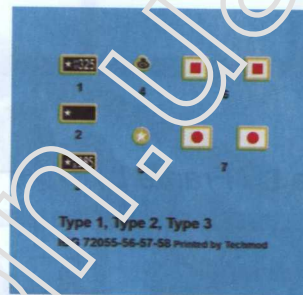

Type 1 Chi-He Japanese Medium Tank

日本陸軍 一式中戦車 チヘ

Cat. No. 72055
Scale 1/72

3d Design: Adam Andrzejewski
Research: IBG Crew

Kalkomanie / Decals / デカール

Elementy fototrawione / Photoetched parts / エッチングパーツ

1 Element złożony we wcześniejszym etapie

Element assembled in previous step
前ステップの組み立てた状態図

1 Element po złożeniu w aktualnym etapie

Element after assembly in current step
現ステップでの組み立て後の状態図

? Wersja do wyboru

Version to choose
選択パーツ指示

1 Kalkomania

Decal
デカール

A Kolor farby

Paint colour
指定塗装色 - 番号参照

Przed montażem przeczytać instrukcję. Przestrzegać kolejności montażu podanego w instrukcji. Klej i farby nie wchodzą w skład zestawu.
Please read instructions before assembly. Obey sequence of assembly like in instructions. Glue and paint not included.