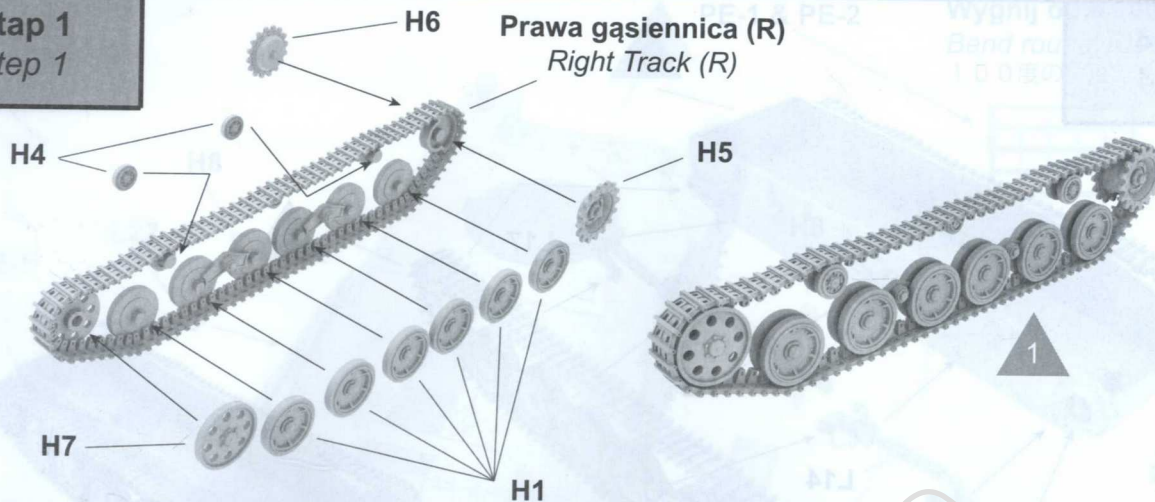

Gąsiennice / Tracks / キャタピラ

Ramka L / Frame L / ランナー L

Ramka H x2 / Frame H / x2 / ランナー Hx2

Ramka A / Frame A / ランナー A

Etap 1
Step 1

Etap 2
Step 2

Etap 3
Step 3

Etap 4
Step 4

Etap 5
Step 5

Etap 6
Step 6

Etap 7
Step 7

Etap 8
Step 8

Etap 9
Step 9

Wykonany Model
Finished Model

ALSO AVAILABLE FROM IBG MODELS!

1:72
72057