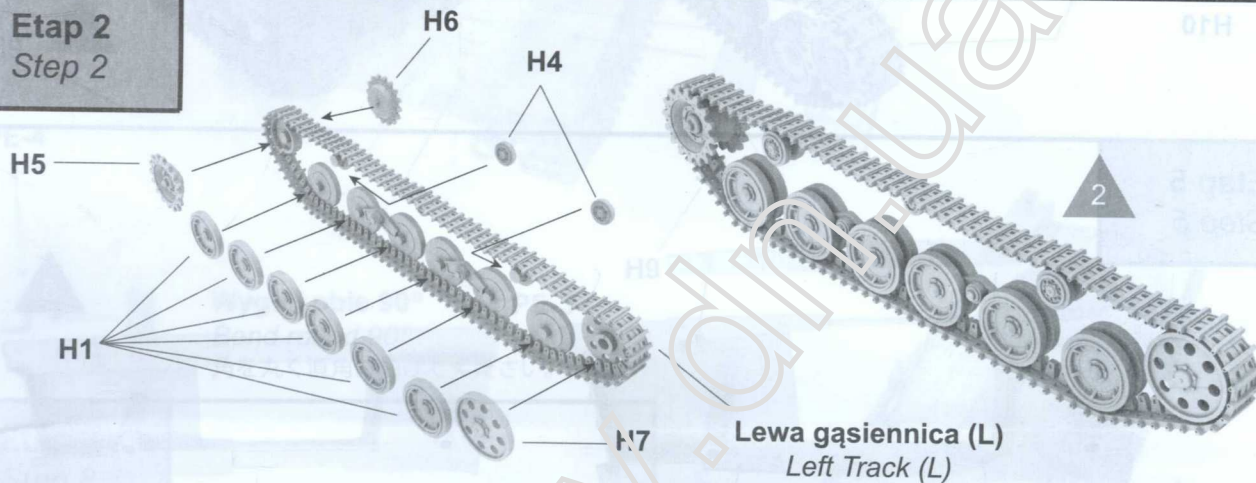

Gąsiennice / Tracks / キャタピラ

Ramka L / Frame L / ランナー L

Ramka H x2 / Frame H / x2 / ランナー Hx2

Ramka A / Frame A / ランナー A

Etap 1
Step 1

Etap 2
Step 2

Etap 3
Step 3

Etap 4
Step 4

Etap 5
Step 5

Etap 6
Step 6

Etap 7
Step 7

Etap 8
Step 8

Etap 9
Step 9

Wykonany Model
Finished Model

ALSO AVAILABLE FROM IBG MODELS!

1:72
72057