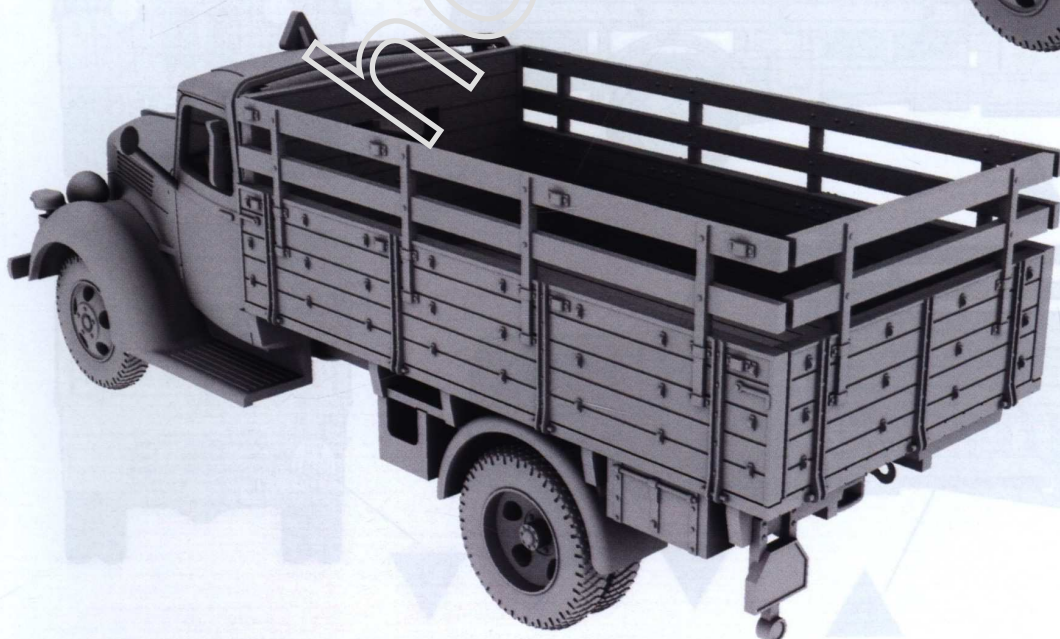

Wykonany Model
Finished Model