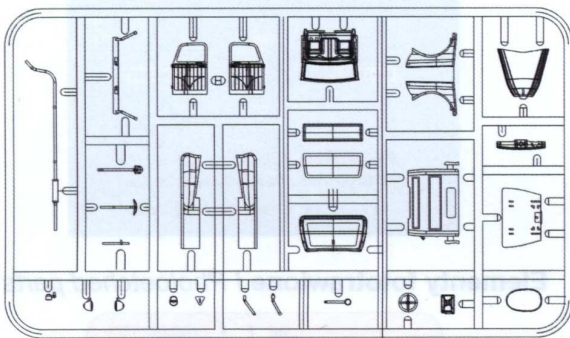

Ramka C / Frame C