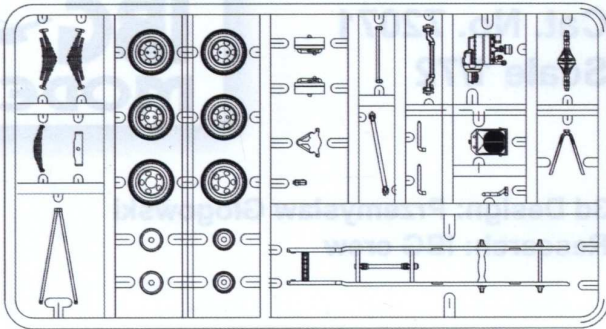

Elementy modelu
Elements of the model kit

Ramka G / Frame G