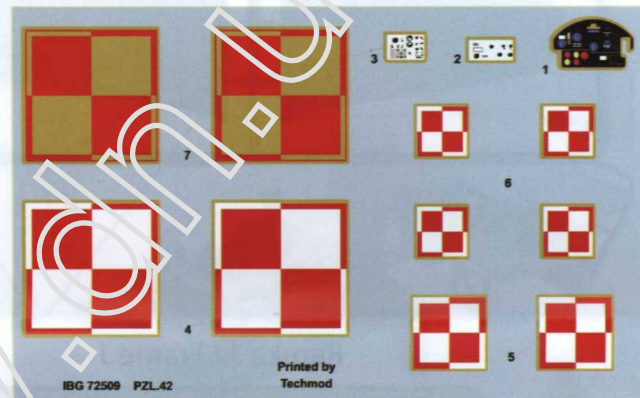

Kalkomanie / Decals