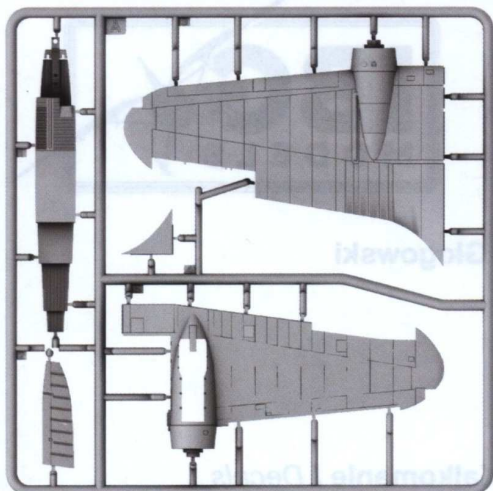

Ramka A / Frame A