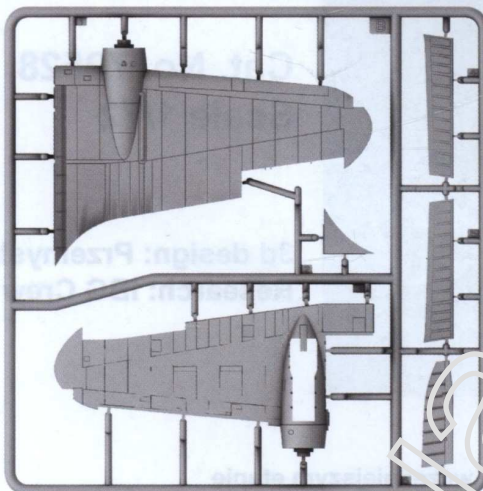

Ramka B / Frame B