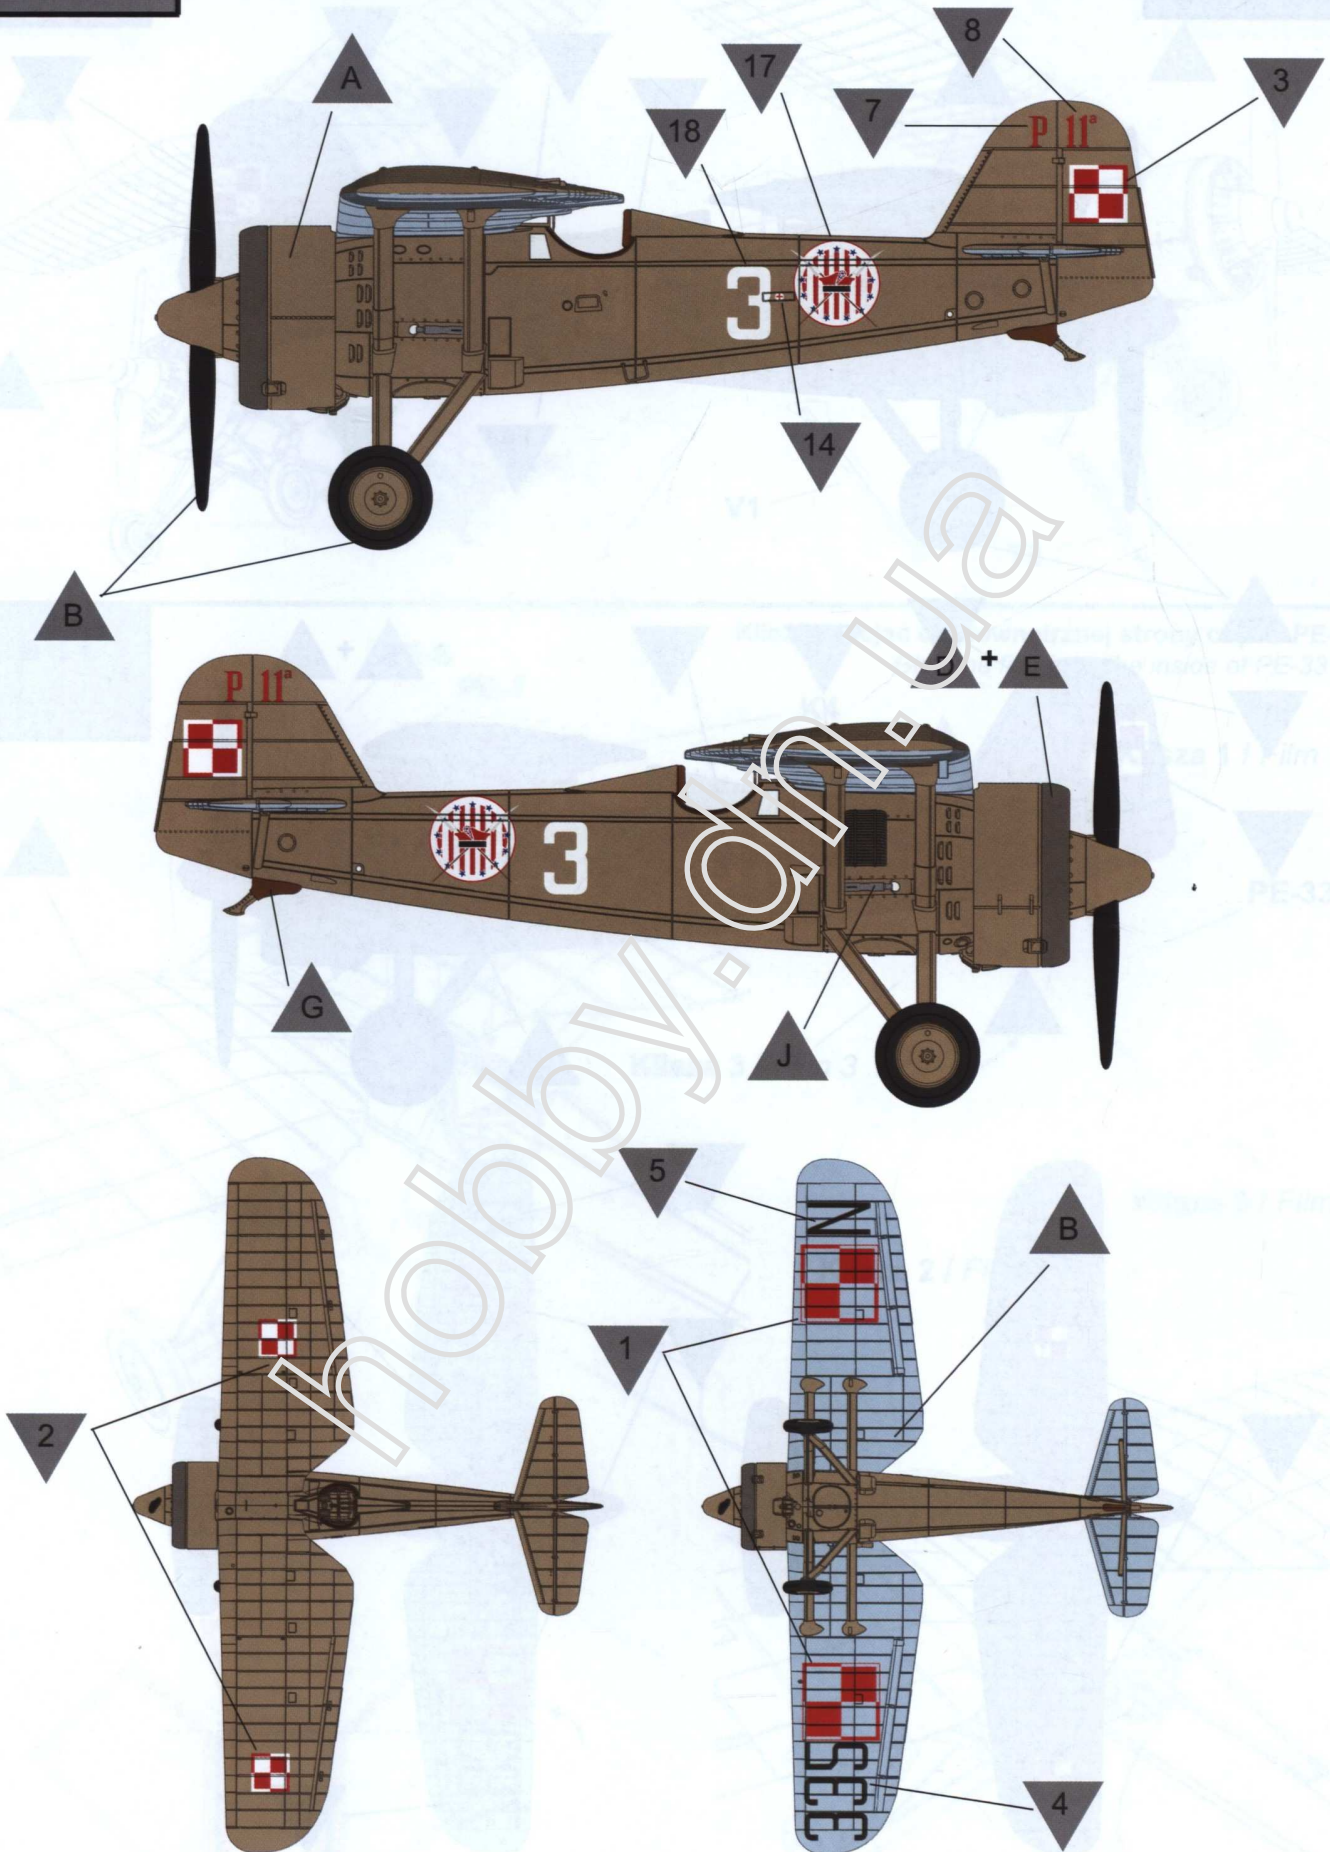

Malowanie
Painting

PZL P.11a, 111. Eskadra Myśliwska, Zielonka koło Warszawy, wrzesień 1939 r.
PZL P.11a, 111th Fighter Squadron, Zielonka near Warsaw, September 1939