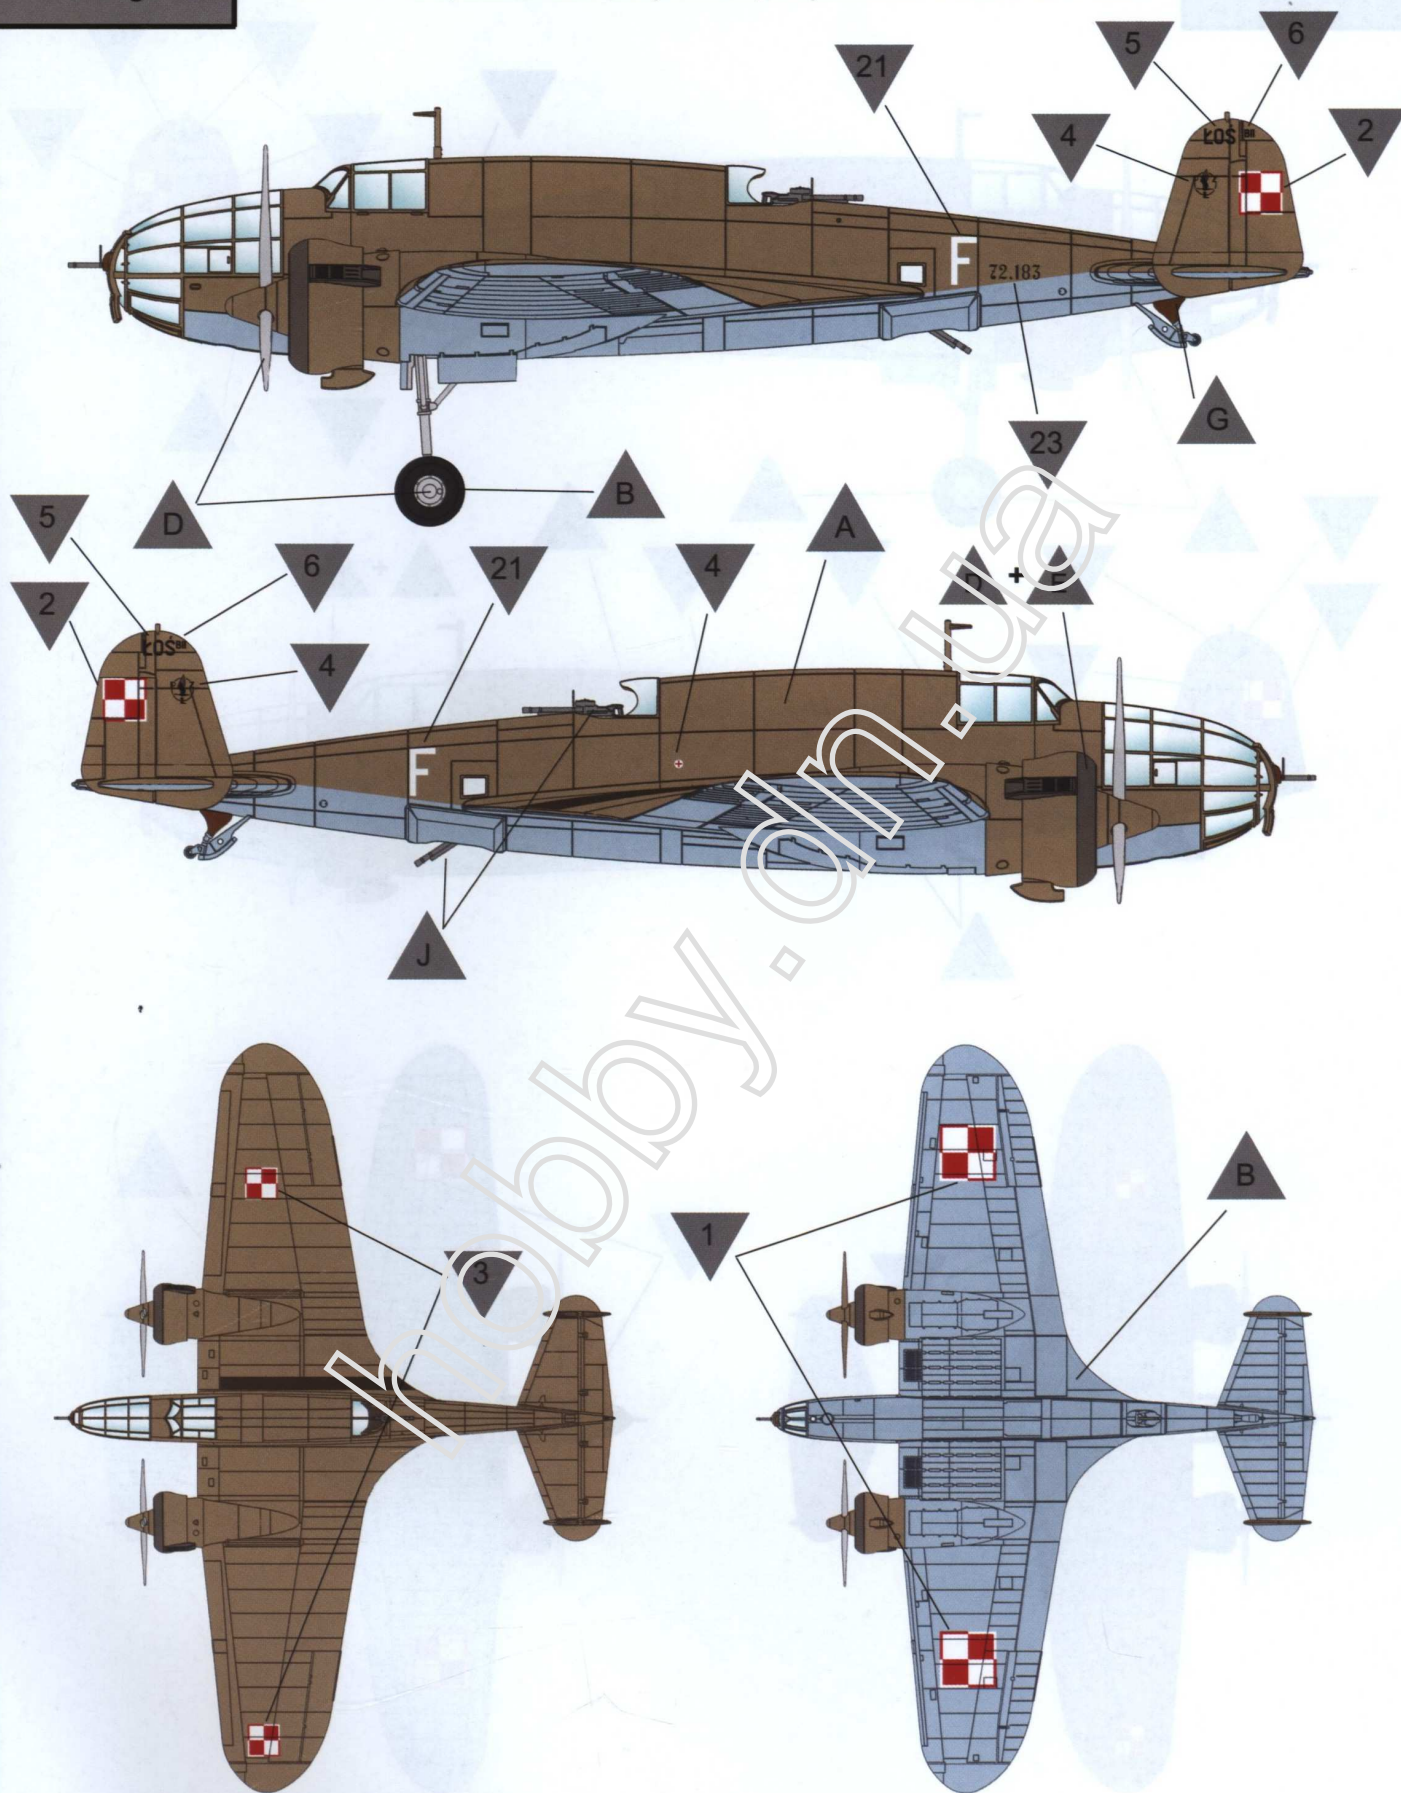

Malowanie
Painting

PZL 37B Łoś, 16. Eskadra Bombowa, wrzesień 1939 r.

PZL 37B Łoś, 16th Bomb Squadron, September 1939