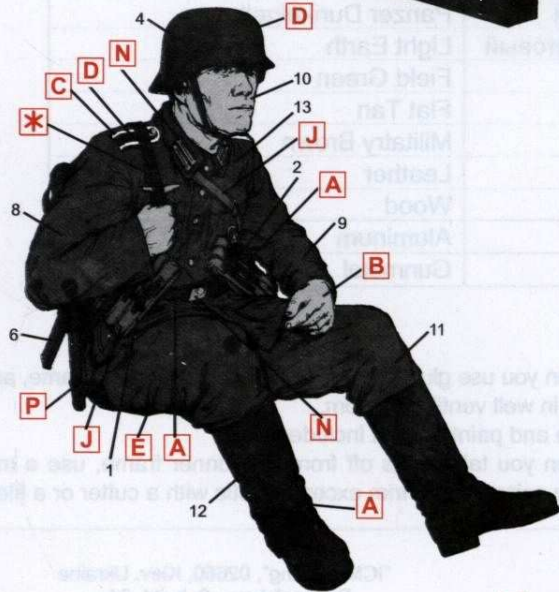

* СДЕЛАТЬ САМОСТОЯТЕЛЬНО
SCRATCHBUILD