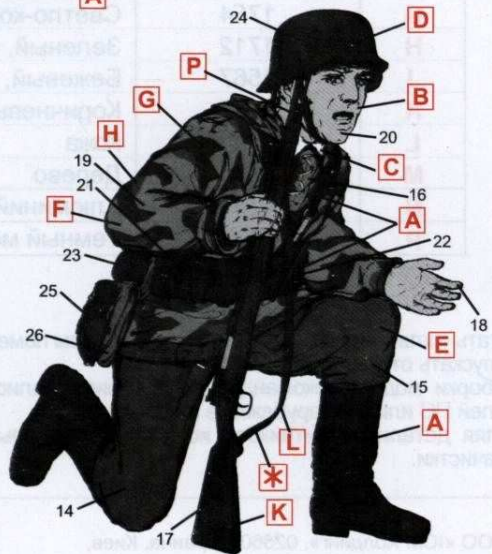

* СДЕЛАТЬ САМОСТОЯТЕЛЬНО
SCRATCHBUILD