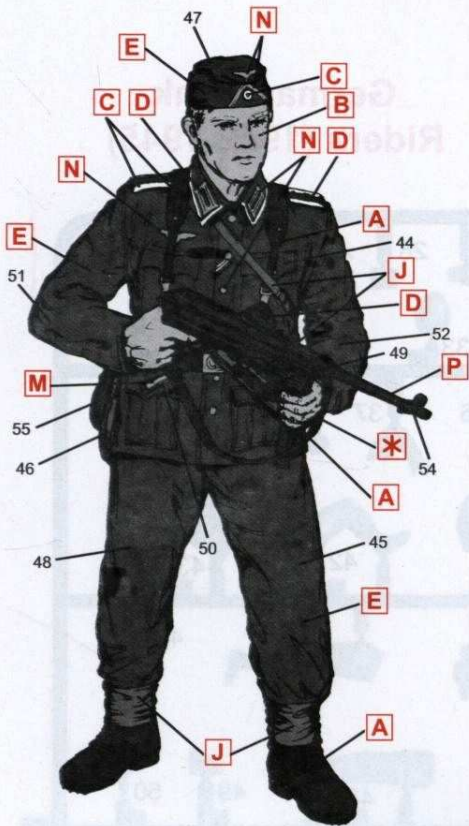

* СДЕЛАТЬ САМОСТОЯТЕЛЬНО
SCRATCHBUILD