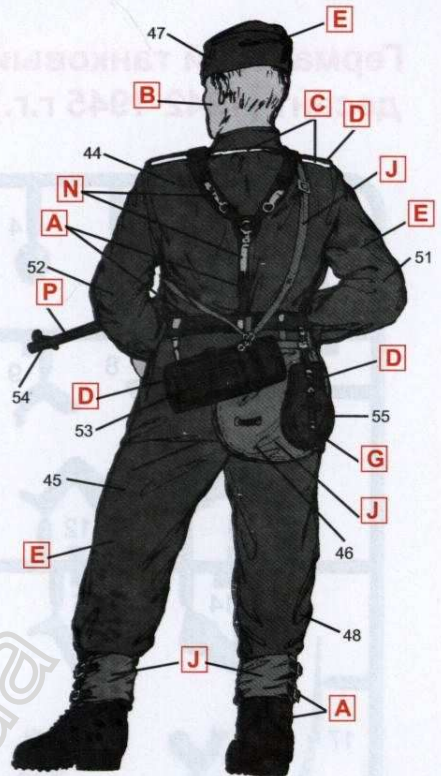

* СДЕЛАТЬ САМОСТОЯТЕЛЬНО
SCRATCHBUILD