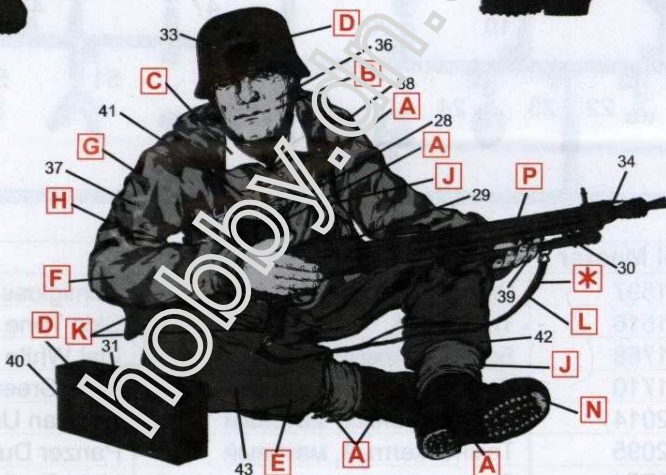

* СДЕЛАТЬ САМОСТОЯТЕЛЬНО
SCRATCHBUILD