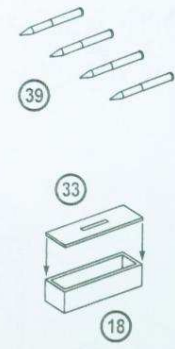

THE SCHEME OF ASSEMBLY / СХЕМА СБОРКИ

1 1 4 5 7 27

2 2 11 13 17 2x 35 37 1

3 29 30 37 2

5 40 41 44 46 50 54 55 59 60 61 62 2x 75 4

4 42 43 48 49 51 52 63 65

6 45 58 64 2x 77 87 88 91

92 93 94 95 96 98 100 5

7 2x 69 10x 70 8x 71 6x 76 2x 78

30x 80 2x 82 2x 83 2x 84 6

8 3x 73 3x 85
3x

9 72 3x 74 86
99 7 8

10 6 18 33 4x 39 56 72 3x 74 89
101 3 2x 8 9

THE SCHEME OF COLOURING / СХЕМА ОКРАСКИ

TACAM T-60

- A** HUMBROL 102 OLIVE GREEN ОЛИВКОВО-ЗЕЛЕНЬИЙ
- B** HUMBROL 33 BLACK ЧЕРНЫЙ
- C** HUMBROL 173 TRACK COLOUR ТРАКОВЫЙ
- D** HUMBROL 27003 STEEL СТАЛЬ
- E** HUMBROL 110 WOOD ДЕРЕВО
- F** HUMBROL 26 KHAKI ХАКИ