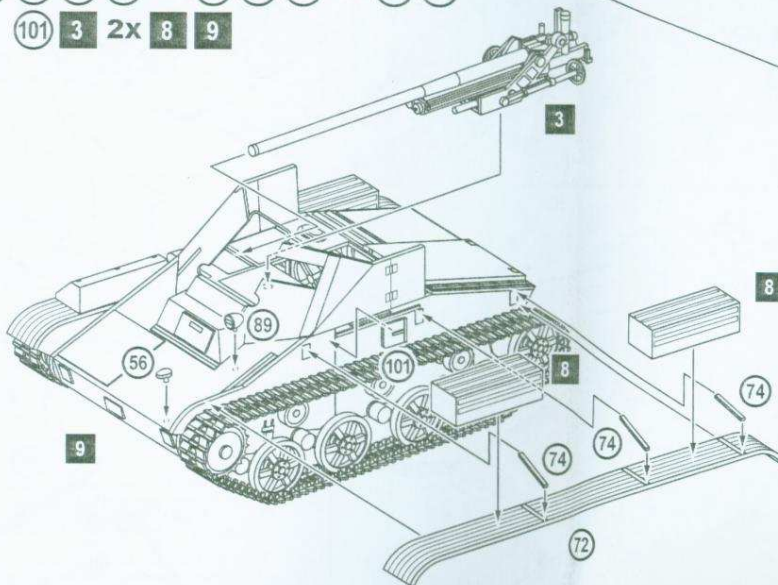

THE SCHEME OF ASSEMBLY / СХЕМА СБОРКИ

1 1 4 5 7 27

2 2 11 13 17 2x 35 37 1

3 29 30 37 2

5 40 41 44 46 50 54 55 59 60 61 62 2x 75 4

4 42 43 48 49 51 52 63 65

6 45 58 64 2x 77 87 88 91

92 93 94 95 96 98 100 5

7 2x 69 10x 70 8x 71 6x 76 2x 78

30x 80 2x 82 2x 83 2x 84 6

8 3x 73 3x 85
3x

9 72 3x 74 86
99 7 8

10 6 18 33 4x 39 56 72 3x 74 89
101 3 2x 8 9

THE SCHEME OF COLOURING / СХЕМА ОКРАСКИ

TACAM T-60

- A** HUMBROL 102 OLIVE GREEN ОЛИВКОВО-ЗЕЛЕНЬИЙ
- B** HUMBROL 33 BLACK ЧЕРНЫЙ
- C** HUMBROL 173 TRACK COLOUR ТРАКОВЫЙ
- D** HUMBROL 27003 STEEL СТАЛЬ
- E** HUMBROL 110 WOOD ДЕРЕВО
- F** HUMBROL 26 KHAKI ХАКИ