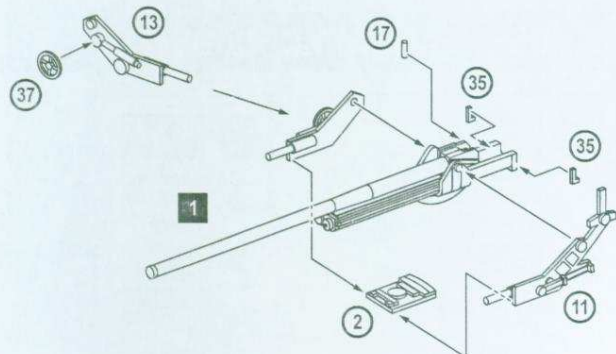

D 
HUMBROL 27003
STEEL
СТАЛЬ

E 
HUMBROL 110
WOOD
ДЕРЕВО

F 
HUMBROL 26
KHAKI
ХАКИ

COMPLETE SET / КОМПЛЕКТНОСТЬ

191 DETAILS FOR ASSEMBLY OF ONE MODEL
191 ДЕТАЛЬ ДЛЯ СБОРКИ ОДНОЙ МОДЕЛИ

PARTS NOT FOR USE
ПРИ СБОРКЕ НЕ ИСПОЛЬЗУЮТСЯ

THE SCHEME OF ASSEMBLY / СХЕМА СБОРКИ

1 1 4 5 7 27

2 2 11 13 17 2x 35 37 1

3 29 30 37 2

5 40 41 44 46 50 54 55 59 60 61 62 2x 75 4

4 42 43 48 49 51 52 63 65

6 45 58 64 2x 77 87 88 91

92 93 94 95 96 98 100 5