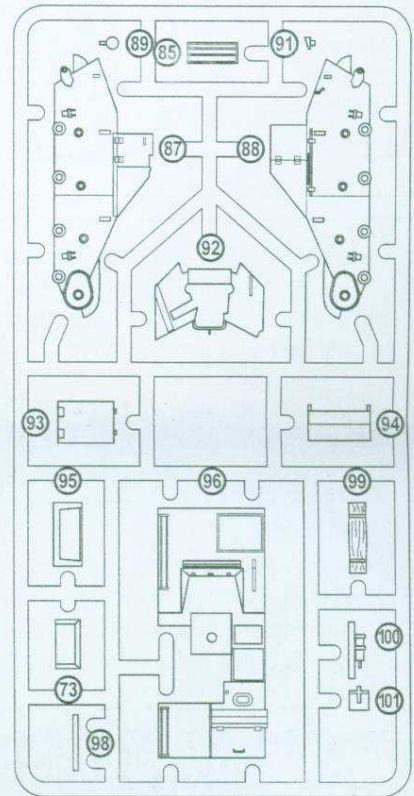

 DETACH WITH KNIFE
ОТДЕЛИТЬ НОЖОМ

2x QUANTITY OF OPERATIONS(PARTS)
КОЛИЧЕСТВО ОПЕРАЦИЙ(ДЕТАЛЕЙ)

USED PAINTS / ИСПОЛЬЗУЕМЫЕ КРАСКИ

A 
HUMBROL 102
OLIVE GREEN
ОЛИВКОВО-ЗЕЛЕНЫЙ

B 
HUMBROL 33
BLACK
ЧЕРНЫЙ

C 
HUMBROL 173
TRACK COLOUR
ТРАКОВЫЙ

D 
HUMBROL 27003
STEEL
СТАЛЬ

E 
HUMBROL 110
WOOD
ДЕРЕВО

F 
HUMBROL 26
KHAKI
ХАКИ

COMPLETE SET / КОМПЛЕКТНОСТЬ

191 DETAILS FOR ASSEMBLY OF ONE MODEL
191 ДЕТАЛЬ ДЛЯ СБОРКИ ОДНОЙ МОДЕЛИ

PARTS NOT FOR USE
ПРИ СБОРКЕ НЕ ИСПОЛЬЗУЮТСЯ

THE SCHEME OF ASSEMBLY / СХЕМА СБОРКИ

1 1 4 5 7 27

2 2 11 13 17 2x 35 37 1

3 29 30 37 2

5 40 41 44 46 50 54 55 59 60 61 62 2x 75 4

4 42 43 48 49 51 52 63 65

6 45 58 64 2x 77 87 88 91

92 93 94 95 96 98 100 5

7 2x 69 10x 70 8x 71 6x 76 2x 78

30x 80 2x 82 2x 83 2x 84 6

8 3x 73 3x 85
3x

9 72 3x 74 86
99 7 8

10 6 18 33 4x 39 56 72 3x 74 89
101 3 2x 8 9

THE SCHEME OF COLOURING / СХЕМА ОКРАСКИ

TACAM T-60

- A** HUMBROL 102 OLIVE GREEN ОЛИВКОВО-ЗЕЛЕНЬИЙ
- B** HUMBROL 33 BLACK ЧЕРНЫЙ
- C** HUMBROL 173 TRACK COLOUR ТРАКОВЫЙ
- D** HUMBROL 27003 STEEL СТАЛЬ
- E** HUMBROL 110 WOOD ДЕРЕВО
- F** HUMBROL 26 KHAKI ХАКИ