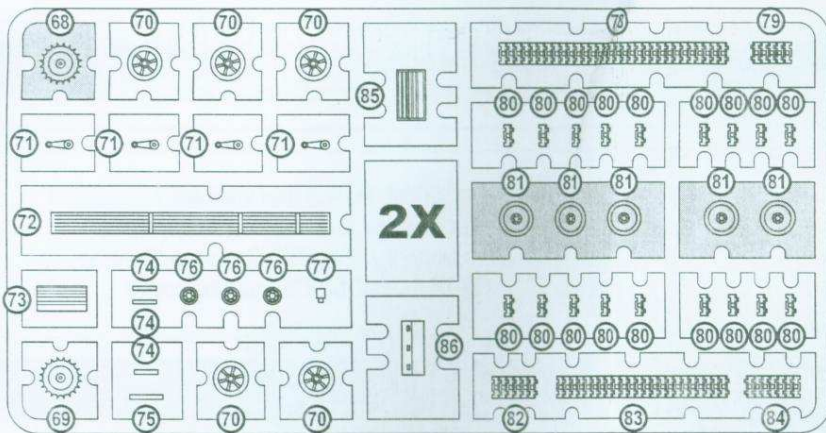

D 
HUMBROL 27003
STEEL
СТАЛЬ

E 
HUMBROL 110
WOOD
ДЕРЕВО

F 
HUMBROL 26
KHAKI
ХАКИ

COMPLETE SET / КОМПЛЕКТНОСТЬ

191 DETAILS FOR ASSEMBLY OF ONE MODEL
191 ДЕТАЛЬ ДЛЯ СБОРКИ ОДНОЙ МОДЕЛИ

PARTS NOT FOR USE
ПРИ СБОРКЕ НЕ ИСПОЛЬЗУЮТСЯ

THE SCHEME OF ASSEMBLY / СХЕМА СБОРКИ

1 1 4 5 7 27

2 2 11 13 17 2x 35 37 1

3 29 30 37 2

5 40 41 44 46 50 54 55 59 60 61 62 2x 75 4

4 42 43 48 49 51 52 63 65

6 45 58 64 2x 77 87 88 91

92 93 94 95 96 98 100 5

7 2x 69 10x 70 8x 71 6x 76 2x 78

30x 80 2x 82 2x 83 2x 84 6

8 3x 73 3x 85
3x

9 72 3x 74 86
99 7 8

10 6 18 33 4x 39 56 72 3x 74 89
101 3 2x 8 9

THE SCHEME OF COLOURING / СХЕМА ОКРАСКИ

TACAM T-60

- A** HUMBROL 102 OLIVE GREEN ОЛИВКОВО-ЗЕЛЕНЬИЙ
- B** HUMBROL 33 BLACK ЧЕРНЫЙ
- C** HUMBROL 173 TRACK COLOUR ТРАКОВЫЙ
- D** HUMBROL 27003 STEEL СТАЛЬ
- E** HUMBROL 110 WOOD ДЕРЕВО
- F** HUMBROL 26 KHAKI ХАКИ