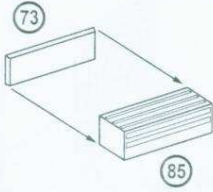

8 3x 73 3x 85
3x