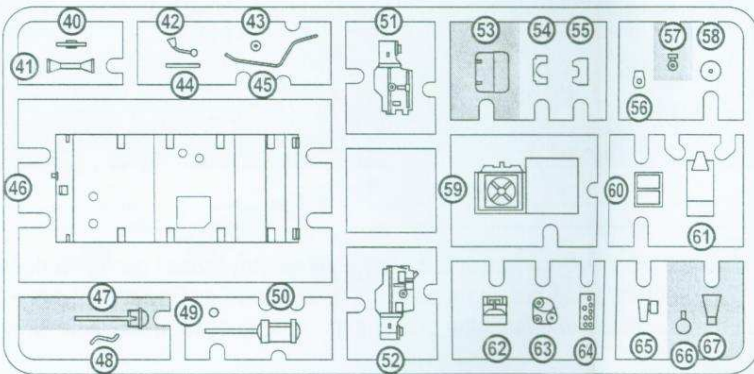

 DETACH WITH KNIFE
ОТДЕЛИТЬ НОЖОМ

2x QUANTITY OF OPERATIONS(PARTS)
КОЛИЧЕСТВО ОПЕРАЦИЙ(ДЕТАЛЕЙ)

USED PAINTS / ИСПОЛЬЗУЕМЫЕ КРАСКИ

A 
HUMBROL 102
OLIVE GREEN
ОЛИВКОВО-ЗЕЛЕНЫЙ

B 
HUMBROL 33
BLACK
ЧЕРНЫЙ

C 
HUMBROL 173
TRACK COLOUR
ТРАКОВЫЙ

D 
HUMBROL 27003
STEEL
СТАЛЬ

E 
HUMBROL 110
WOOD
ДЕРЕВО

F 
HUMBROL 26
KHAKI
ХАКИ

COMPLETE SET / КОМПЛЕКТНОСТЬ

191 DETAILS FOR ASSEMBLY OF ONE MODEL
191 ДЕТАЛЬ ДЛЯ СБОРКИ ОДНОЙ МОДЕЛИ

PARTS NOT FOR USE
ПРИ СБОРКЕ НЕ ИСПОЛЬЗУЮТСЯ

THE SCHEME OF ASSEMBLY / СХЕМА СБОРКИ

1 1 4 5 7 27

2 2 11 13 17 2x 35 37 1

3 29 30 37 2

5 40 41 44 46 50 54 55 59 60 61 62 2x 75 4

4 42 43 48 49 51 52 63 65

6 45 58 64 2x 77 87 88 91

92 93 94 95 96 98 100 5

7 2x 69 10x 70 8x 71 6x 76 2x 78

30x 80 2x 82 2x 83 2x 84 6

8 3x 73 3x 85
3x

9 72 3x 74 86
99 7 8

10 6 18 33 4x 39 56 72 3x 74 89
101 3 2x 8 9

THE SCHEME OF COLOURING / СХЕМА ОКРАСКИ

TACAM T-60

- A** HUMBROL 102 OLIVE GREEN ОЛИВКОВО-ЗЕЛЕНЬИЙ
- B** HUMBROL 33 BLACK ЧЕРНЫЙ
- C** HUMBROL 173 TRACK COLOUR ТРАКОВЫЙ
- D** HUMBROL 27003 STEEL СТАЛЬ
- E** HUMBROL 110 WOOD ДЕРЕВО
- F** HUMBROL 26 KHAKI ХАКИ