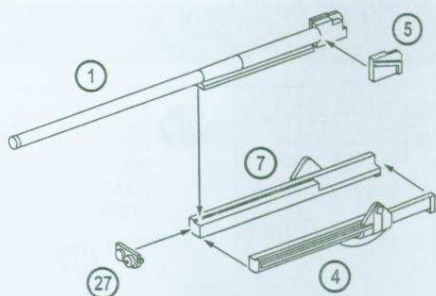

D 
HUMBROL 27003
STEEL
СТАЛЬ

E 
HUMBROL 110
WOOD
ДЕРЕВО

F 
HUMBROL 26
KHAKI
ХАКИ

COMPLETE SET / КОМПЛЕКТНОСТЬ

191 DETAILS FOR ASSEMBLY OF ONE MODEL
191 ДЕТАЛЬ ДЛЯ СБОРКИ ОДНОЙ МОДЕЛИ

PARTS NOT FOR USE
ПРИ СБОРКЕ НЕ ИСПОЛЬЗУЮТСЯ

THE SCHEME OF ASSEMBLY / СХЕМА СБОРКИ

1 1 4 5 7 27

2 2 11 13 17 2x 35 37 1

3 29 30 37 2

5 40 41 44 46 50 54 55 59 60 61 62 2x 75 4

4 42 43 48 49 51 52 63 65

6 45 58 64 2x 77 87 88 91

92 93 94 95 96 98 100 5