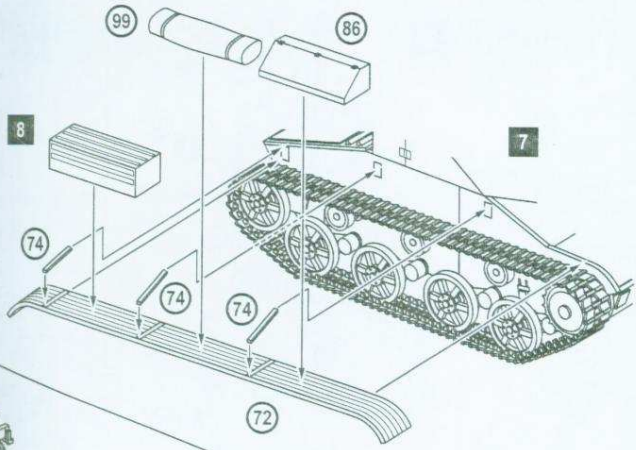

THE SCHEME OF ASSEMBLY / СХЕМА СБОРКИ

1 1 4 5 7 27

2 2 11 13 17 2x 35 37 1

3 29 30 37 2

5 40 41 44 46 50 54 55 59 60 61 62 2x 75 4

4 42 43 48 49 51 52 63 65

6 45 58 64 2x 77 87 88 91

92 93 94 95 96 98 100 5

7 2x 69 10x 70 8x 71 6x 76 2x 78

30x 80 2x 82 2x 83 2x 84 6

8 3x 73 3x 85
3x

9 72 3x 74 86
99 7 8

10 6 18 33 4x 39 56 72 3x 74 89
101 3 2x 8 9

THE SCHEME OF COLOURING / СХЕМА ОКРАСКИ

TACAM T-60

- A** HUMBROL 102 OLIVE GREEN ОЛИВКОВО-ЗЕЛЕНЬИЙ
- B** HUMBROL 33 BLACK ЧЕРНЫЙ
- C** HUMBROL 173 TRACK COLOUR ТРАКОВЫЙ
- D** HUMBROL 27003 STEEL СТАЛЬ
- E** HUMBROL 110 WOOD ДЕРЕВО
- F** HUMBROL 26 KHAKI ХАКИ