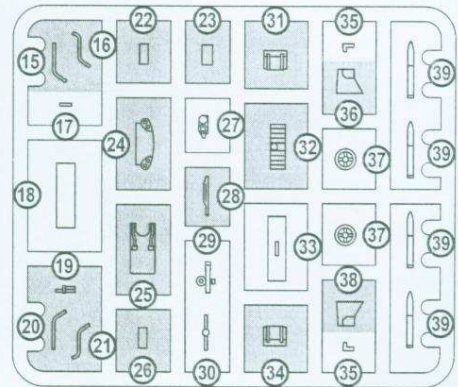

 DETACH WITH KNIFE
ОТДЕЛИТЬ НОЖОМ

2x QUANTITY OF OPERATIONS(PARTS)
КОЛИЧЕСТВО ОПЕРАЦИЙ(ДЕТАЛЕЙ)

USED PAINTS / ИСПОЛЬЗУЕМЫЕ КРАСКИ

A 
HUMBROL 102
OLIVE GREEN
ОЛИВКОВО-ЗЕЛЕНЫЙ

B 
HUMBROL 33
BLACK
ЧЕРНЫЙ

C 
HUMBROL 173
TRACK COLOUR
ТРАКОВЫЙ

D 
HUMBROL 27003
STEEL
СТАЛЬ

E 
HUMBROL 110
WOOD
ДЕРЕВО

F 
HUMBROL 26
KHAKI
ХАКИ

COMPLETE SET / КОМПЛЕКТНОСТЬ

191 DETAILS FOR ASSEMBLY OF ONE MODEL
191 ДЕТАЛЬ ДЛЯ СБОРКИ ОДНОЙ МОДЕЛИ

PARTS NOT FOR USE
ПРИ СБОРКЕ НЕ ИСПОЛЬЗУЮТСЯ

THE SCHEME OF ASSEMBLY / СХЕМА СБОРКИ

1 1 4 5 7 27

2 2 11 13 17 2x 35 37 1

3 29 30 37 2

5 40 41 44 46 50 54 55 59 60 61 62 2x 75 4

4 42 43 48 49 51 52 63 65

6 45 58 64 2x 77 87 88 91

92 93 94 95 96 98 100 5

7 2x 69 10x 70 8x 71 6x 76 2x 78

30x 80 2x 82 2x 83 2x 84 6

8 3x 73 3x 85
3x

9 72 3x 74 86
99 7 8

10 6 18 33 4x 39 56 72 3x 74 89
101 3 2x 8 9

THE SCHEME OF COLOURING / СХЕМА ОКРАСКИ

TACAM T-60

- A** HUMBROL 102 OLIVE GREEN ОЛИВКОВО-ЗЕЛЕНЬИЙ
- B** HUMBROL 33 BLACK ЧЕРНЫЙ
- C** HUMBROL 173 TRACK COLOUR ТРАКОВЫЙ
- D** HUMBROL 27003 STEEL СТАЛЬ
- E** HUMBROL 110 WOOD ДЕРЕВО
- F** HUMBROL 26 KHAKI ХАКИ