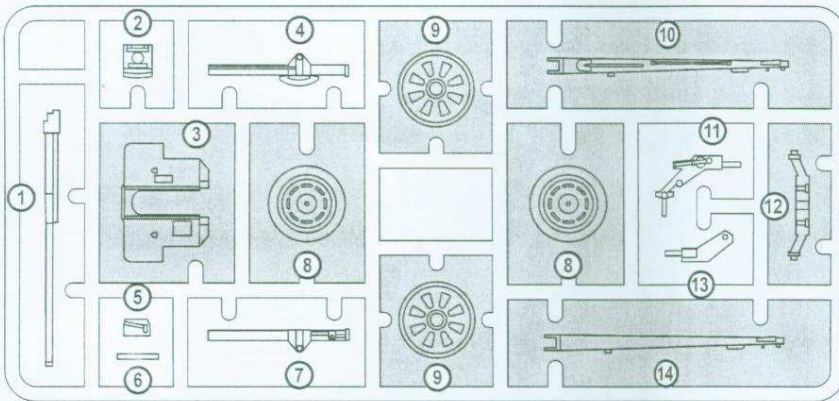

1 STAGES OF ASSEMBLY
ЭТАПЫ СБОРКИ

1 NUMBER PARTS
НОМЕР ДЕТАЛИ

1 APPLY DECALS
НАНЕСТИ ДЕКАЛЬ

A TO PAINT
ОКРАСИТЬ

 GLUE
КЛЕИТЬ

 DON'T GLUE
НЕ КЛЕИТЬ

? OPTIONAL
НА ВЫБОР

 MAKE A HOLE
ВЫПОЛНИТЬ ОТВЕРСТИЕ

D 
HUMBROL 27003
STEEL
СТАЛЬ

E 
HUMBROL 110
WOOD
ДЕРЕВО

F 
HUMBROL 26
KHAKI
ХАКИ

COMPLETE SET / КОМПЛЕКТНОСТЬ

191 DETAILS FOR ASSEMBLY OF ONE MODEL
191 ДЕТАЛЬ ДЛЯ СБОРКИ ОДНОЙ МОДЕЛИ

PARTS NOT FOR USE
ПРИ СБОРКЕ НЕ ИСПОЛЬЗУЮТСЯ

THE SCHEME OF ASSEMBLY / СХЕМА СБОРКИ

1 1 4 5 7 27

2 2 11 13 17 2x 35 37 1

3 29 30 37 2

5 40 41 44 46 50 54 55 59 60 61 62 2x 75 4

4 42 43 48 49 51 52 63 65

6 45 58 64 2x 77 87 88 91

92 93 94 95 96 98 100 5