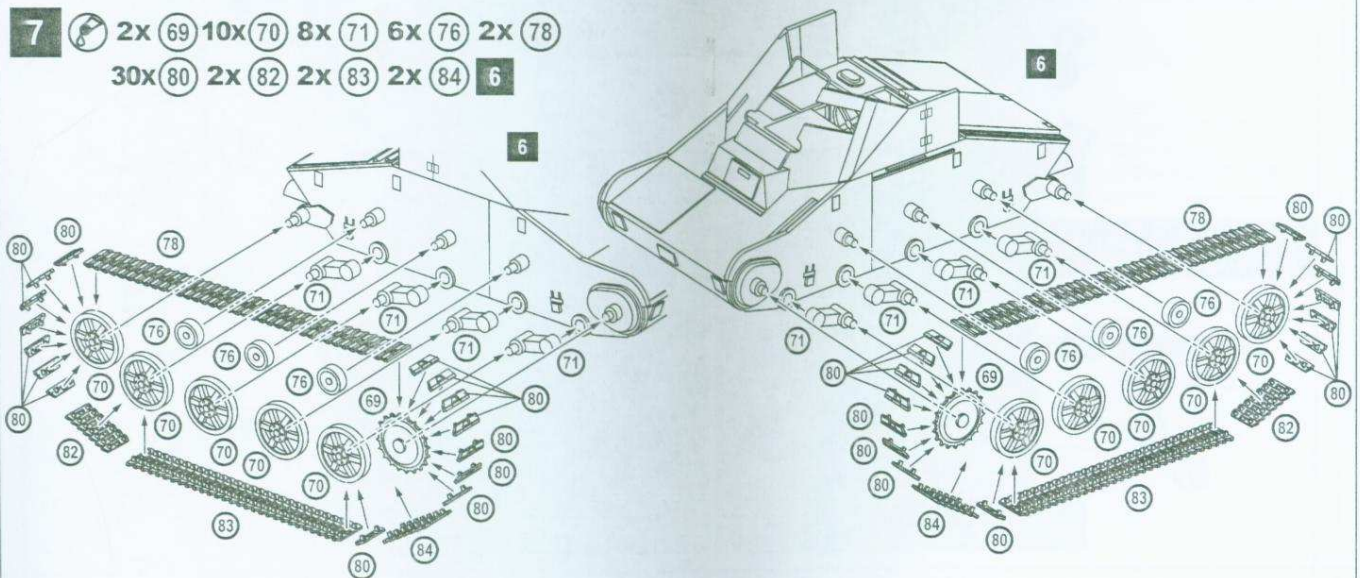

THE SCHEME OF ASSEMBLY / СХЕМА СБОРКИ

1 1 4 5 7 27

2 2 11 13 17 2x 35 37 1

3 29 30 37 2

5 40 41 44 46 50 54 55 59 60 61 62 2x 75 4

4 42 43 48 49 51 52 63 65

6 45 58 64 2x 77 87 88 91

92 93 94 95 96 98 100 5

7 2x 69 10x 70 8x 71 6x 76 2x 78

30x 80 2x 82 2x 83 2x 84 6

8 3x 73 3x 85
3x

9 72 3x 74 86
99 7 8

10 6 18 33 4x 39 56 72 3x 74 89
101 3 2x 8 9

THE SCHEME OF COLOURING / СХЕМА ОКРАСКИ

TACAM T-60

- A** HUMBROL 102 OLIVE GREEN ОЛИВКОВО-ЗЕЛЕНЬИЙ
- B** HUMBROL 33 BLACK ЧЕРНЫЙ
- C** HUMBROL 173 TRACK COLOUR ТРАКОВЫЙ
- D** HUMBROL 27003 STEEL СТАЛЬ
- E** HUMBROL 110 WOOD ДЕРЕВО
- F** HUMBROL 26 KHAKI ХАКИ